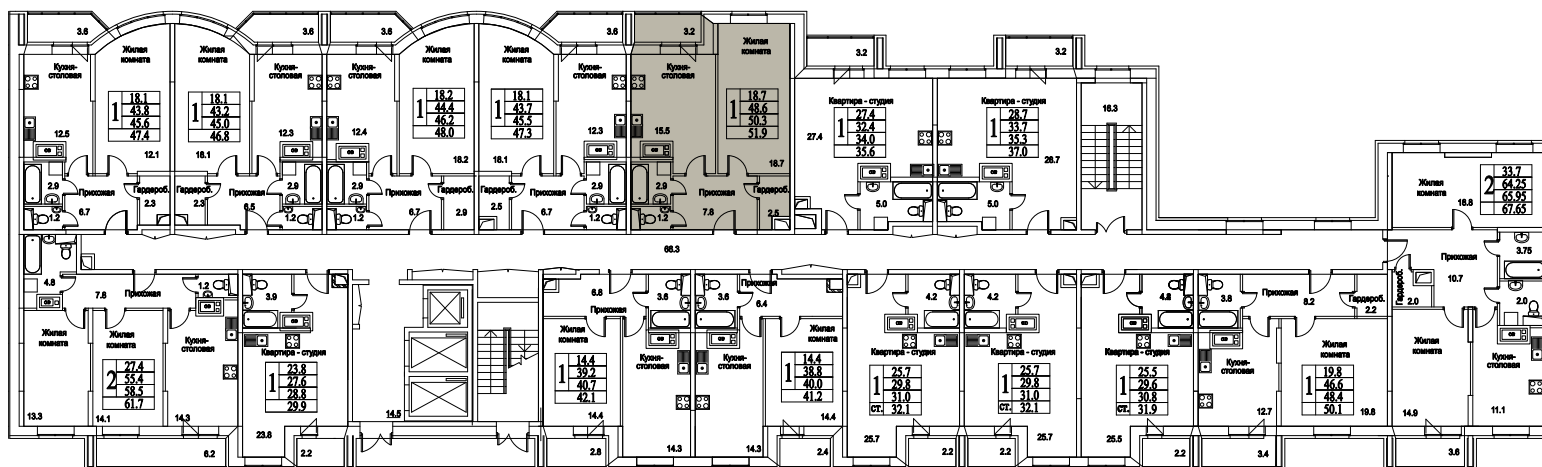

Московская область, г. Видное, ул. Олимпийская

+7(495)970-18-32

ЖК Битцевские Холмы - трехкомнатная квартира в
Видном.

1
КОМНАТА

0,0
ПЛОЩАДЬ М²

0
СТОИМОСТЬ, РУБ.