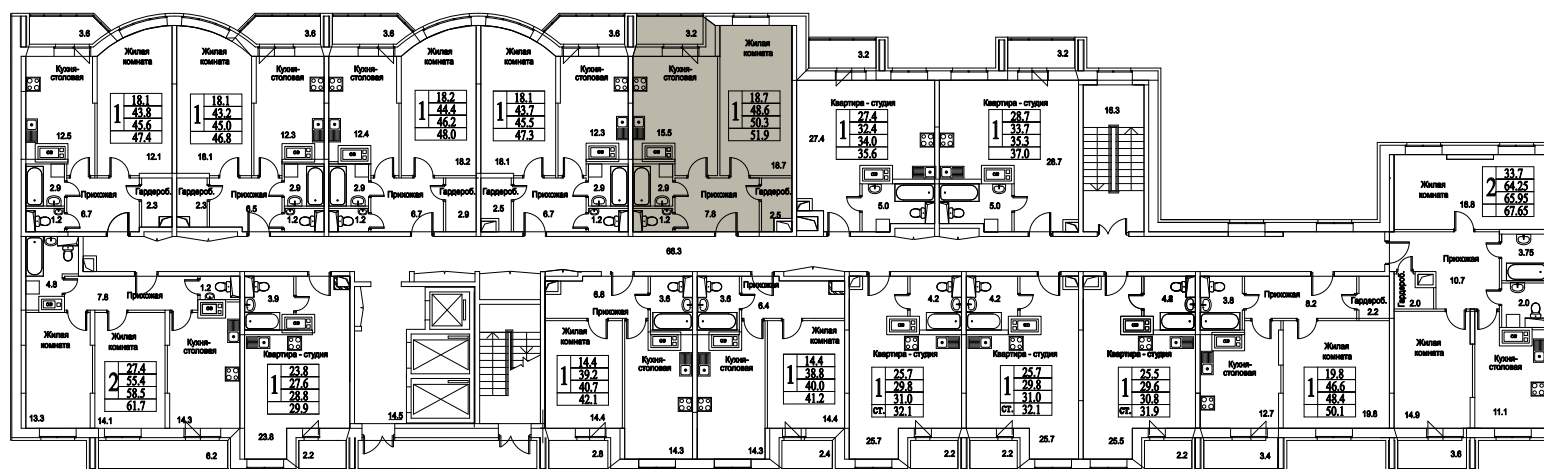

корпус

Московская область, г. Видное, ул. Олимпийская
+7(495)970-18-32

ЖК Битцевские Холмы - студия в видном от застройщика.

1
КОМНАТА

51,9
ПЛОЩАДЬ М²

0
СТОИМОСТЬ, РУБ.

корпус

ЖИЛОЙ КОМПЛЕКС
• БИТЦЕВСКИЕ
ХОЛМЫ •