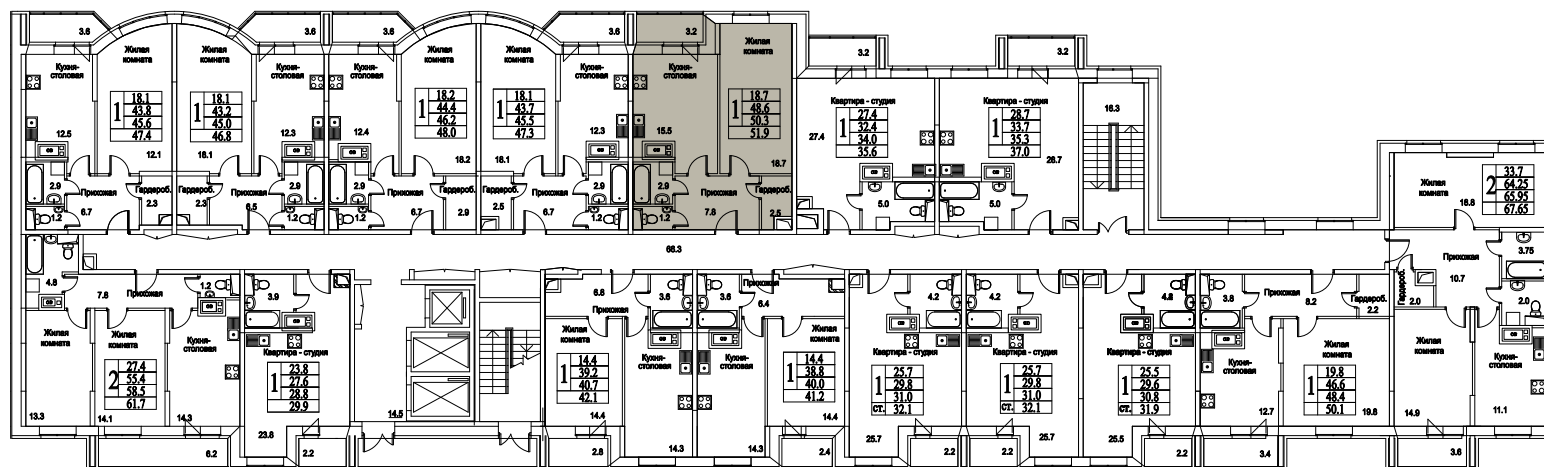

Московская область, г. Видное, ул. Олимпийская

+7(495)970-18-32

ЖК Битцевские Холмы - 3 комнатные квартиры в видном.

1
КОМНАТА

0,0
ПЛОЩАДЬ М²

0
СТОИМОСТЬ, РУБ.