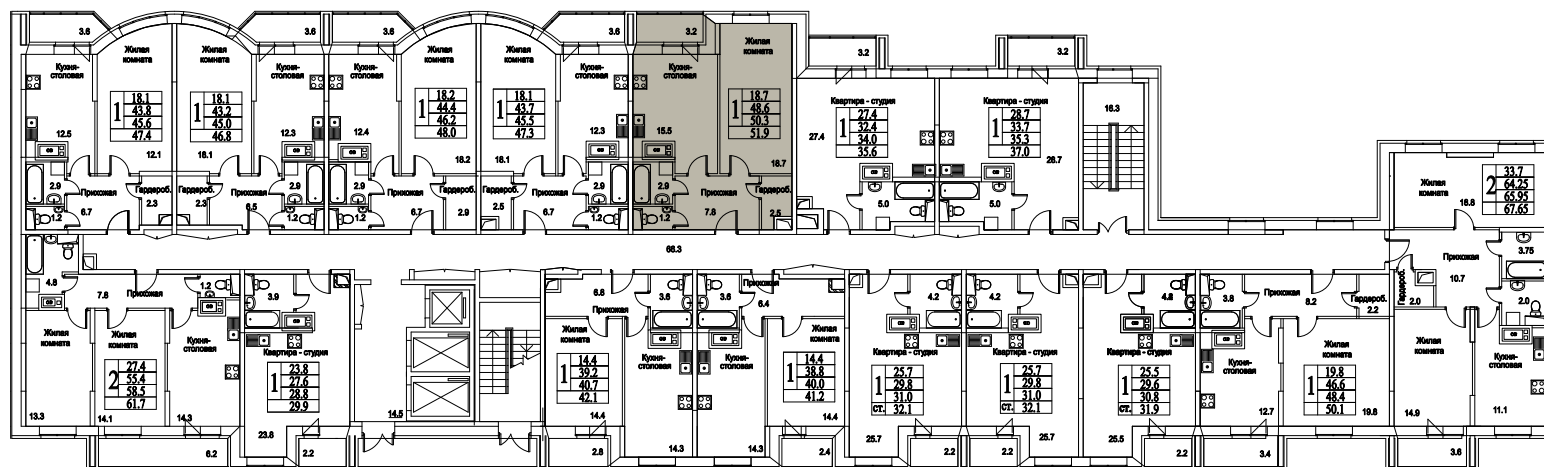

корпус

Московская область, г. Видное, ул. Олимпийская

+7 (495) 777-17-19

ЖК Битцевские Холмы -  
Студии, Однокомнатные, Двухкомнатные,  
Трехкомнатные

1  
КОМНАТА

51,9  
ПЛОЩАДЬ М<sup>2</sup>

0  
СТОИМОСТЬ, РУБ.

корпус

ЖИЛОЙ КОМПЛЕКС  
• БИТЦЕВСКИЕ  
ХОЛМЫ •

Московская область, г. Видное, ул. Олимпийская

+7 (495) 777-17-19

ЖК Битцевские Холмы -  
Студии, Однокомнатные, Двухкомнатные,  
Трехкомнатные

1  
КОМНАТА

51,9  
ПЛОЩАДЬ М<sup>2</sup>