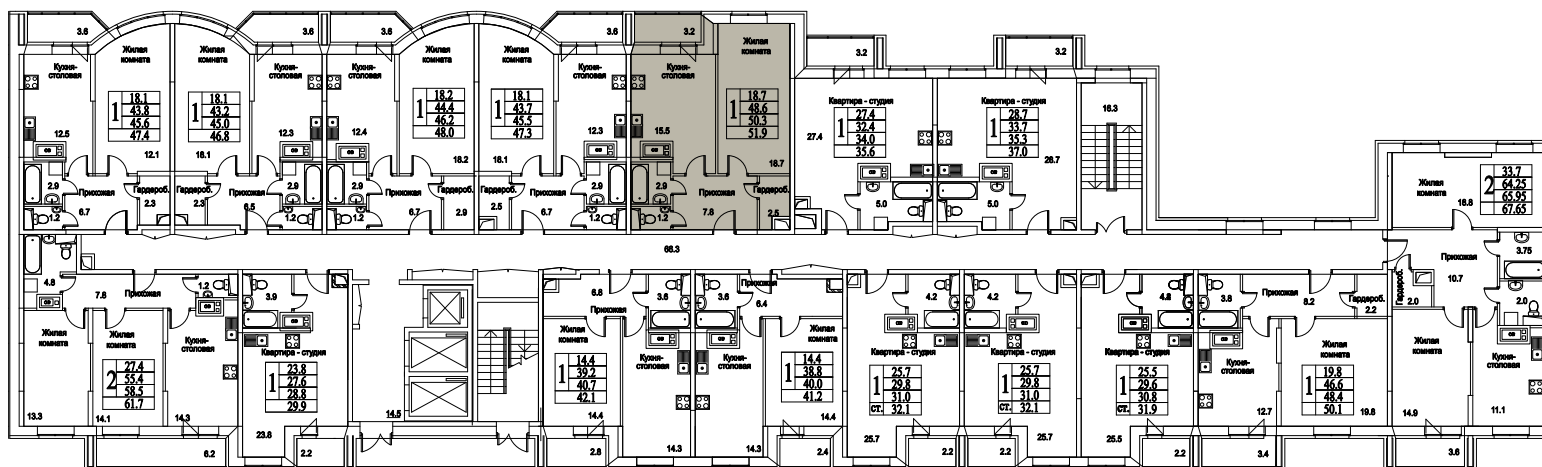

Московская область, г. Видное, ул. Олимпийская

+7(495)970-18-32

ЖК Битцевские Холмы - жилой комплекс в видном.

1
КОМНАТА

0,0
ПЛОЩАДЬ М²

0
СТОИМОСТЬ, РУБ.