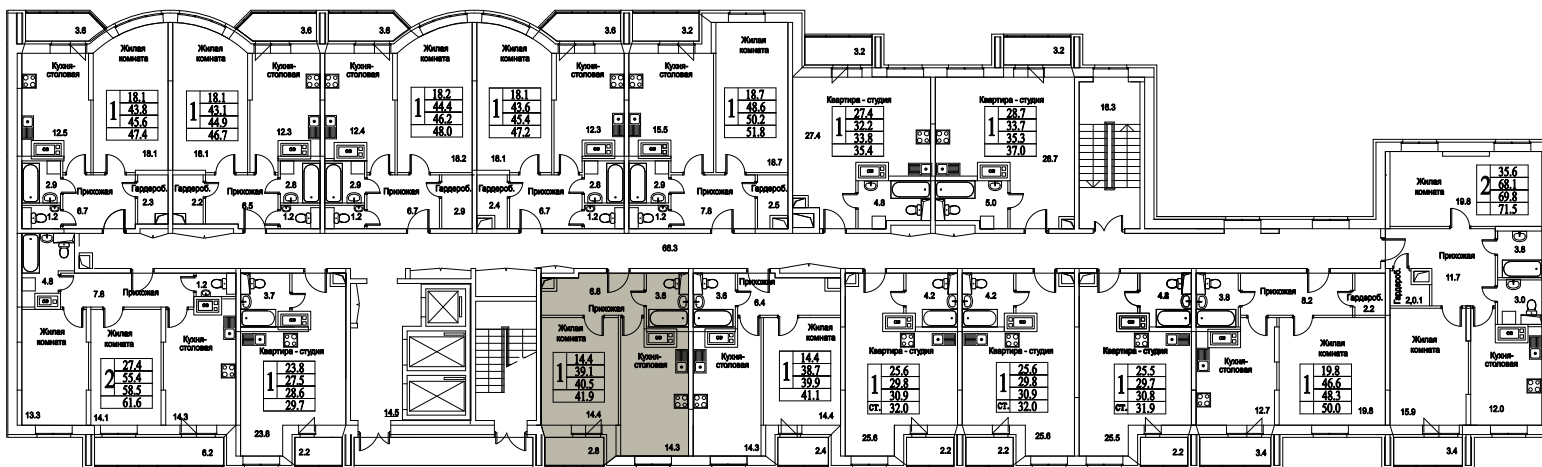

Московская область, г. Видное, ул. Олимпийская

+7(495)970-18-32

ЖК Битцевские Холмы - квартиры в расторгуево.

1
КОМНАТА

45,8
ПЛОЩАДЬ М²

4 717 400
СТОИМОСТЬ, РУБ.