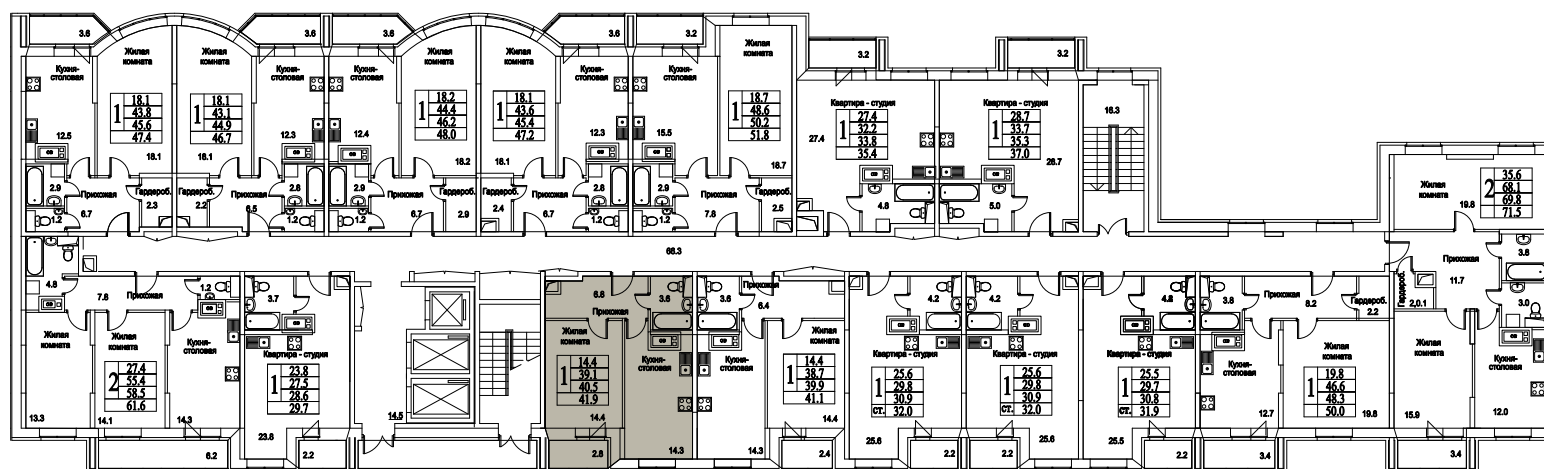

Московская область, г. Видное, ул. Олимпийская

+7 (495) 777-17-19

ЖК Битцевские Холмы -
Студии, Однокомнатные, Двухкомнатные,
Трехкомнатные

1
КОМНАТА

45,8
ПЛОЩАДЬ М²

4 671 600
СТОИМОСТЬ, РУБ.