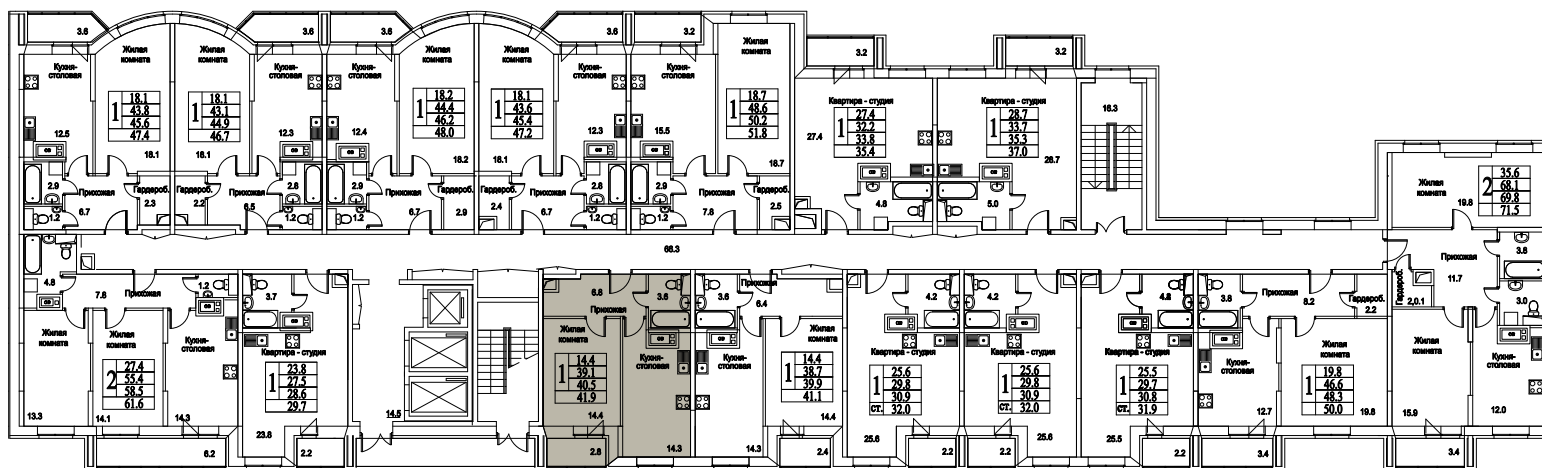

Московская область, г. Видное, ул. Олимпийская

+7(495)970-18-32

ЖК Битцевские Холмы - 1 комнатные квартиры в видном.

1
КОМНАТА

45,8
ПЛОЩАДЬ М²

4 717 400
СТОИМОСТЬ, РУБ.