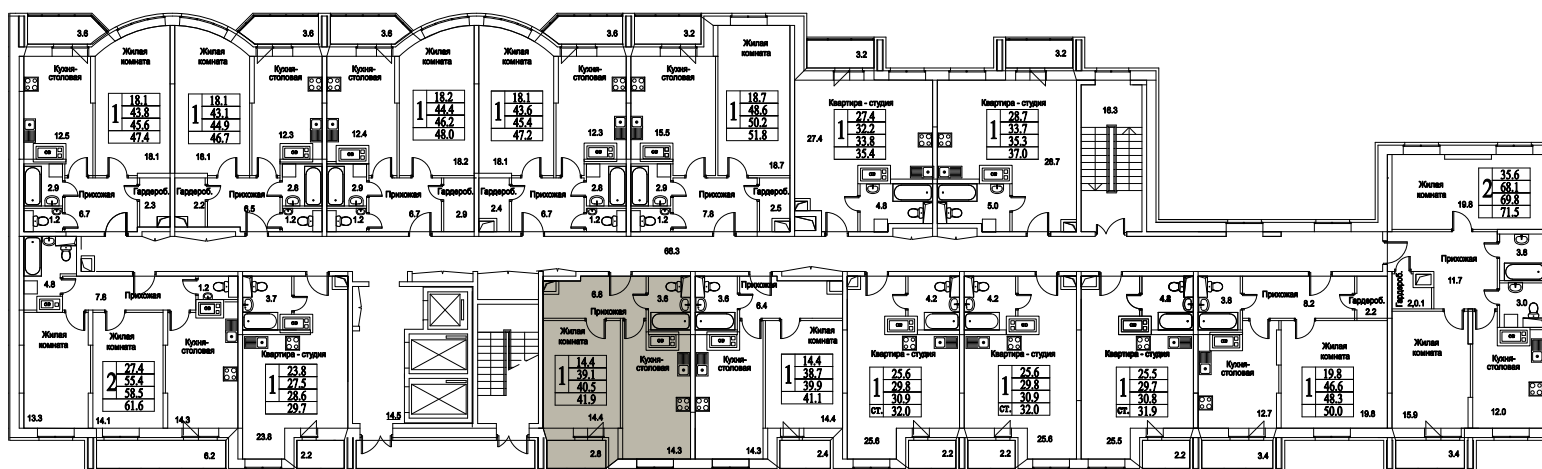

Московская область, г. Видное, ул. Олимпийская

+7(495)970-18-32

ЖК Битцевские Холмы - военная ипотека новостройки в Видном.

1
КОМНАТА

45,8
ПЛОЩАДЬ М²

0
СТОИМОСТЬ, РУБ.