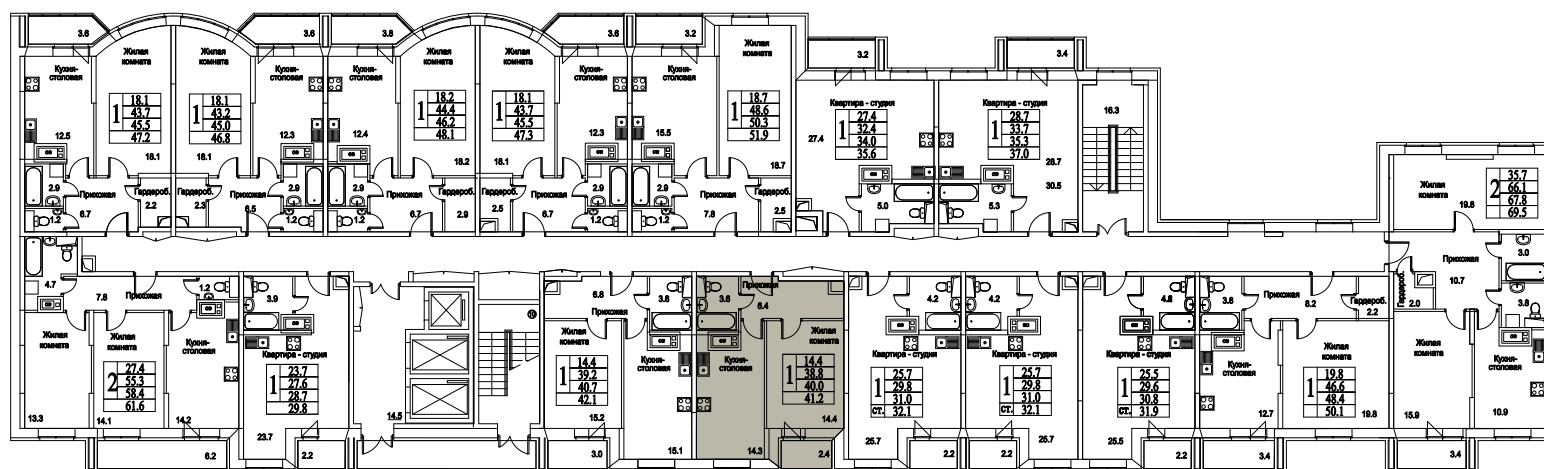

Московская область, г. Видное, ул. Олимпийская

+7(495)970-18-32

ЖК Битцевские Холмы - квартиры от застройщика в
Видном.

1
КОМНАТА

0,0
ПЛОЩАДЬ М²

0
СТОИМОСТЬ, РУБ.