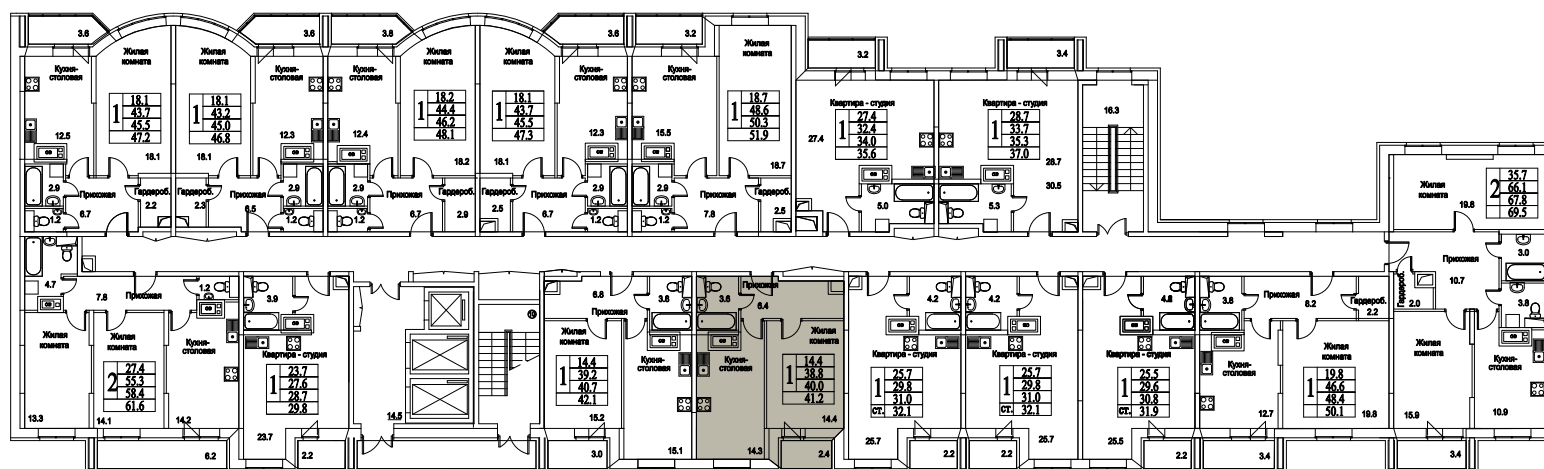

Московская область, г. Видное, ул. Олимпийская

+7(495)970-18-32

ЖК Битцевские Холмы - новостройки в видном от застройщика.

1
КОМНАТА

41,2
ПЛОЩАДЬ М²

0
СТОИМОСТЬ, РУБ.