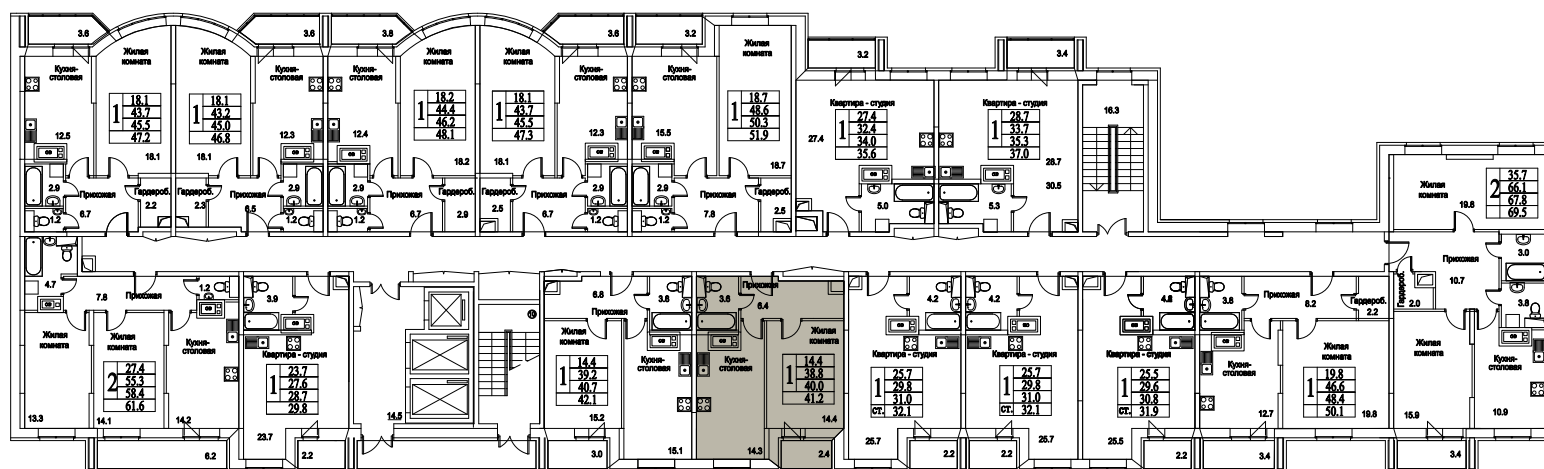

Московская область, г. Видное, ул. Олимпийская

+7(495)970-18-32

ЖК Битцевские Холмы - квартиры студии в видном
купить цена.

1
КОМНАТА

0,0
ПЛОЩАДЬ М²

0
СТОИМОСТЬ, РУБ.