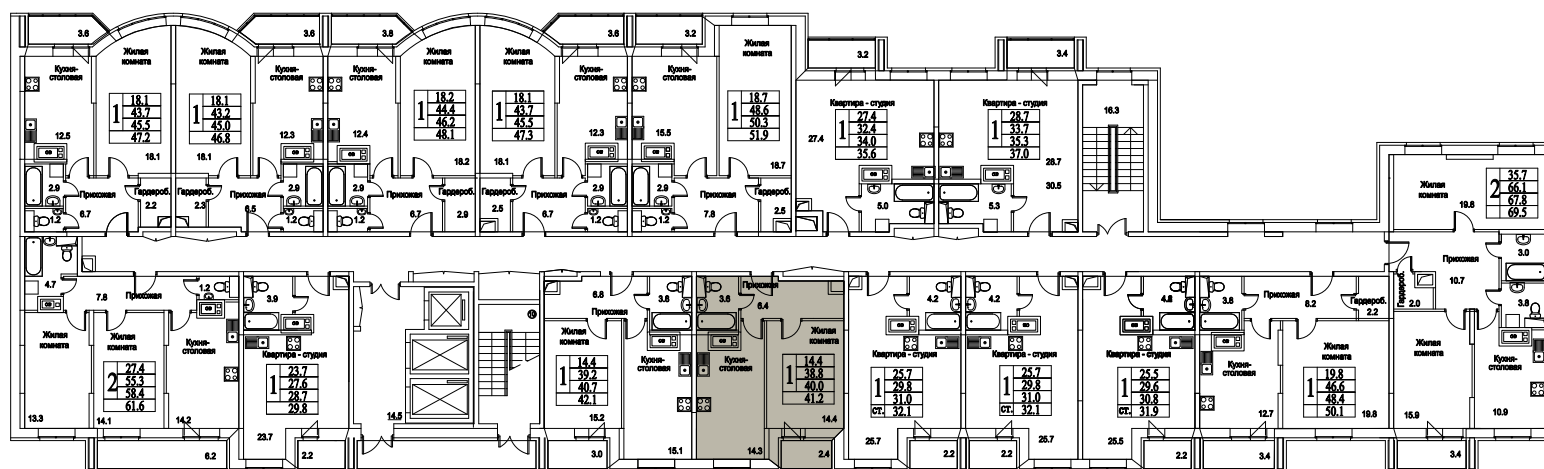

корпус

Московская область, г. Видное, ул. Олимпийская

+7 (495) 777-17-19

ЖК Битцевские Холмы -  
Студии, Однокомнатные, Двухкомнатные,  
Трехкомнатные

1  
КОМНАТА

41,2  
ПЛОЩАДЬ М<sup>2</sup>

0  
СТОИМОСТЬ, РУБ.

корпус

ЖИЛОЙ КОМПЛЕКС  
• БИТЦЕВСКИЕ  
ХОЛМЫ •

Московская область, г. Видное, ул. Олимпийская

+7 (495) 777-17-19

ЖК Битцевские Холмы -  
Студии, Однокомнатные, Двухкомнатные,  
Трехкомнатные

1  
КОМНАТА

41,2  
ПЛОЩАДЬ М<sup>2</sup>