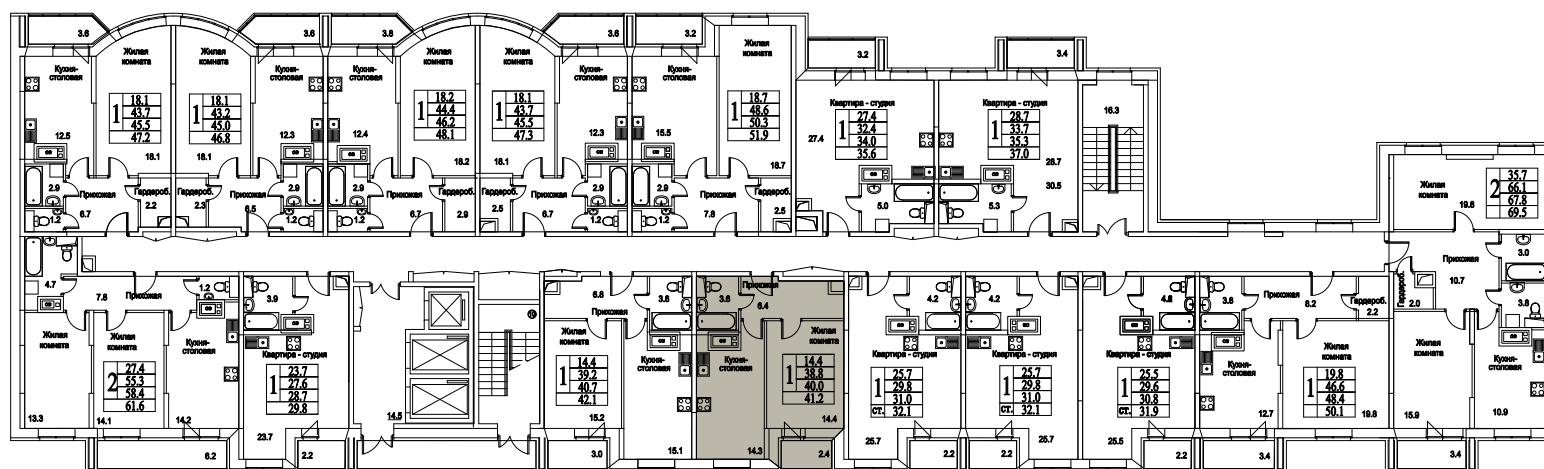

Московская область, г. Видное, ул. Олимпийская

+7(495)970-18-32

ЖК Битцевские Холмы - 3 х комнатные квартиры в
видном.

1
КОМНАТА

0,0
ПЛОЩАДЬ М²

0
СТОИМОСТЬ, РУБ.