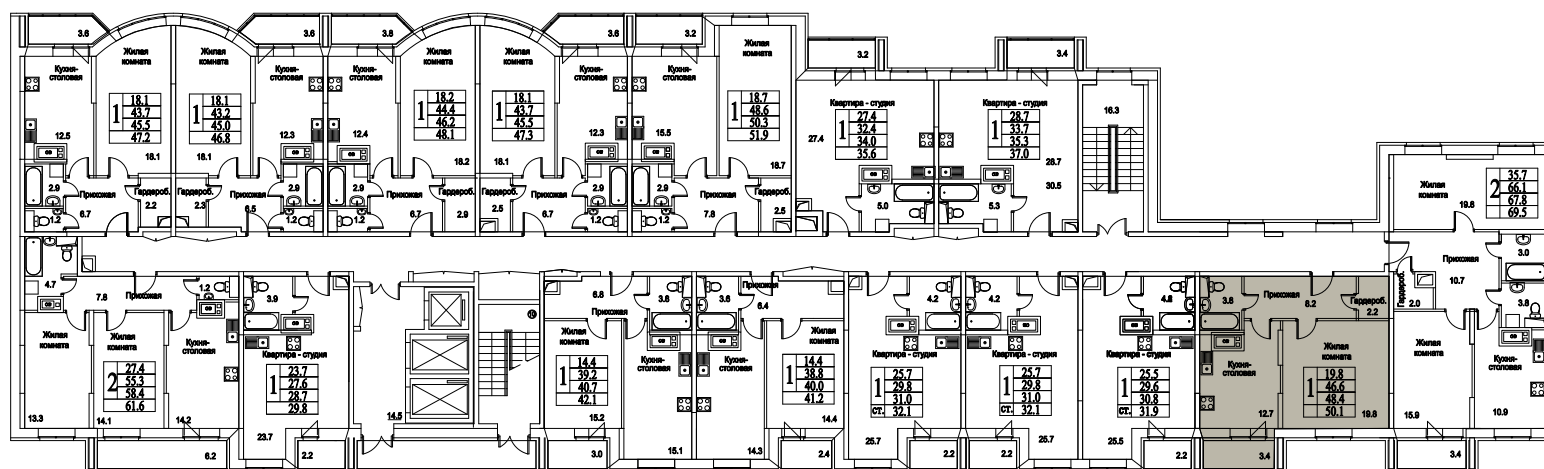

корпус

Московская область, г. Видное, ул. Олимпийская

+7 (495) 777-17-19

ЖК Битцевские Холмы -  
Студии, Однокомнатные, Двухкомнатные,  
Трехкомнатные

1  
КОМНАТА

53,4  
ПЛОЩАДЬ М<sup>2</sup>

5 233 200  
СТОИМОСТЬ, РУБ.

корпус

ЖИЛОЙ КОМПЛЕКС  
• БИТЦЕВСКИЕ  
ХОЛМЫ •

Московская область, г. Видное, ул. Олимпийская

+7 (495) 777-17-19

ЖК Битцевские Холмы -  
Студии, Однокомнатные, Двухкомнатные,  
Трехкомнатные

1  
КОМНАТА

53,4  
ПЛОЩАДЬ М<sup>2</sup>