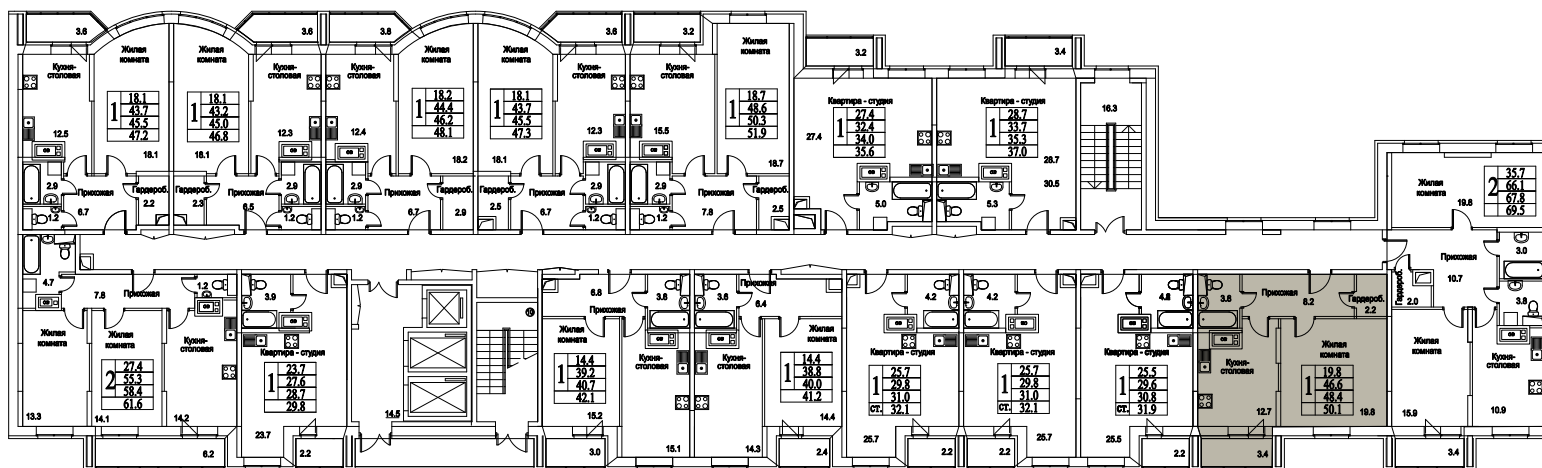

Московская область, г. Видное, ул. Олимпийская

+7(495)970-18-32

ЖК Битцевские Холмы - ЖК г. Видное.

1
КОМНАТА

53,4
ПЛОЩАДЬ М²

5 286 600
СТОИМОСТЬ, РУБ.