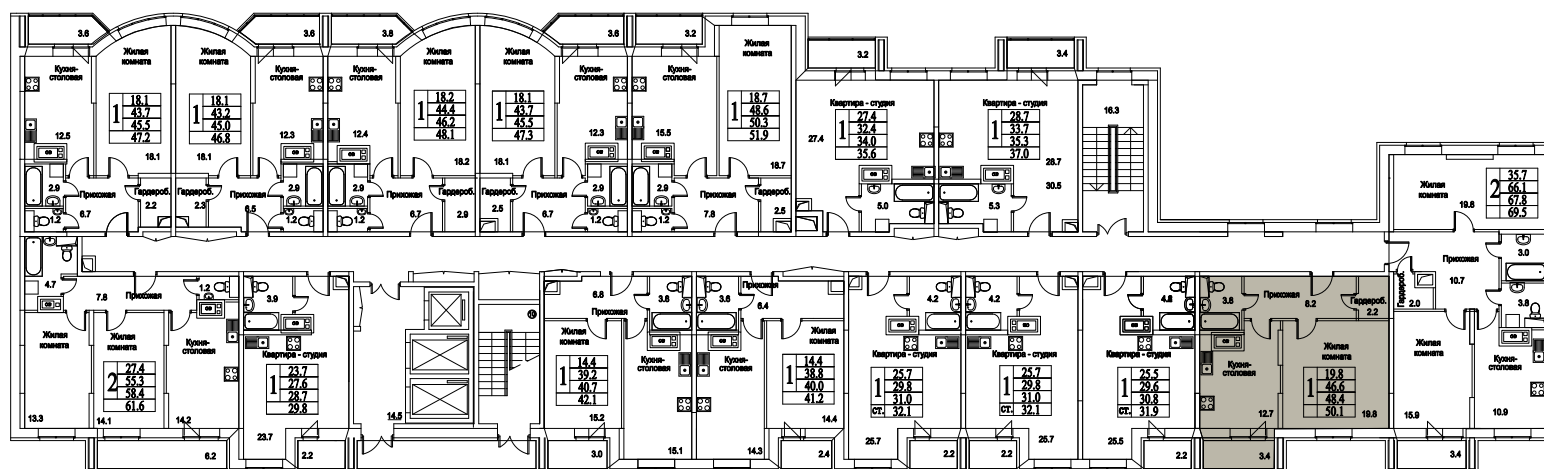

Московская область, г. Видное, ул. Олимпийская

+7(495)970-18-32

ЖК Битцевские Холмы - квартиры двушки в видном.

1
КОМНАТА

53,4
ПЛОЩАДЬ М²

5 286 600
СТОИМОСТЬ, РУБ.