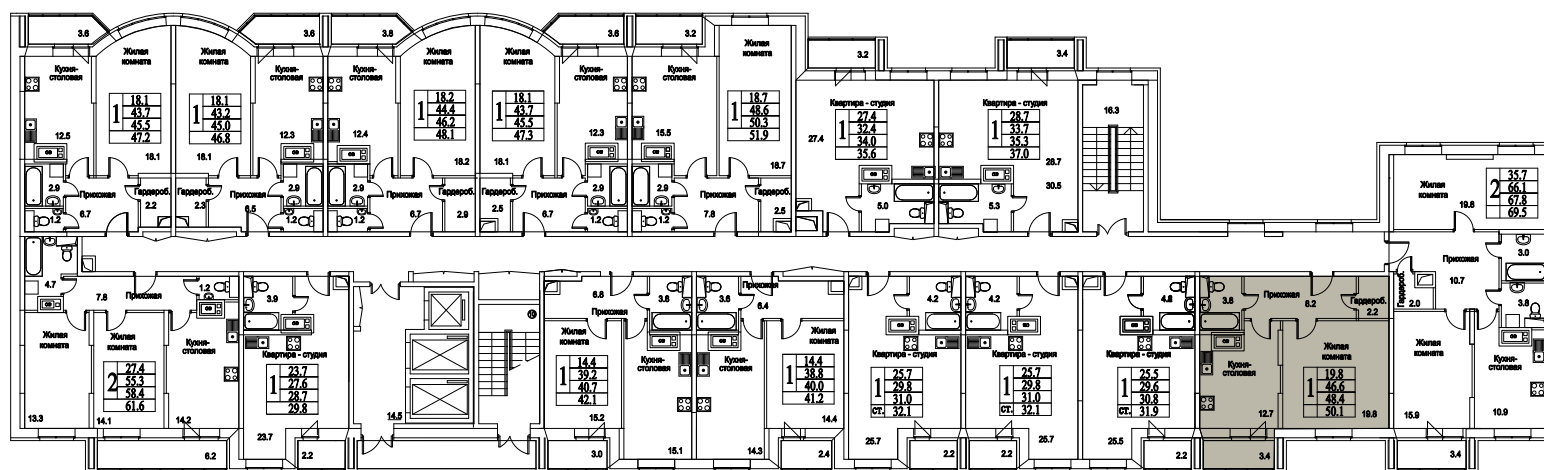

Московская область, г. Видное, ул. Олимпийская

+7(495)970-18-32

ЖК Битцевские Холмы - жк видное официальный сайт
цены на квартиры.

1
КОМНАТА

53,4
ПЛОЩАДЬ М²

0
СТОИМОСТЬ, РУБ.