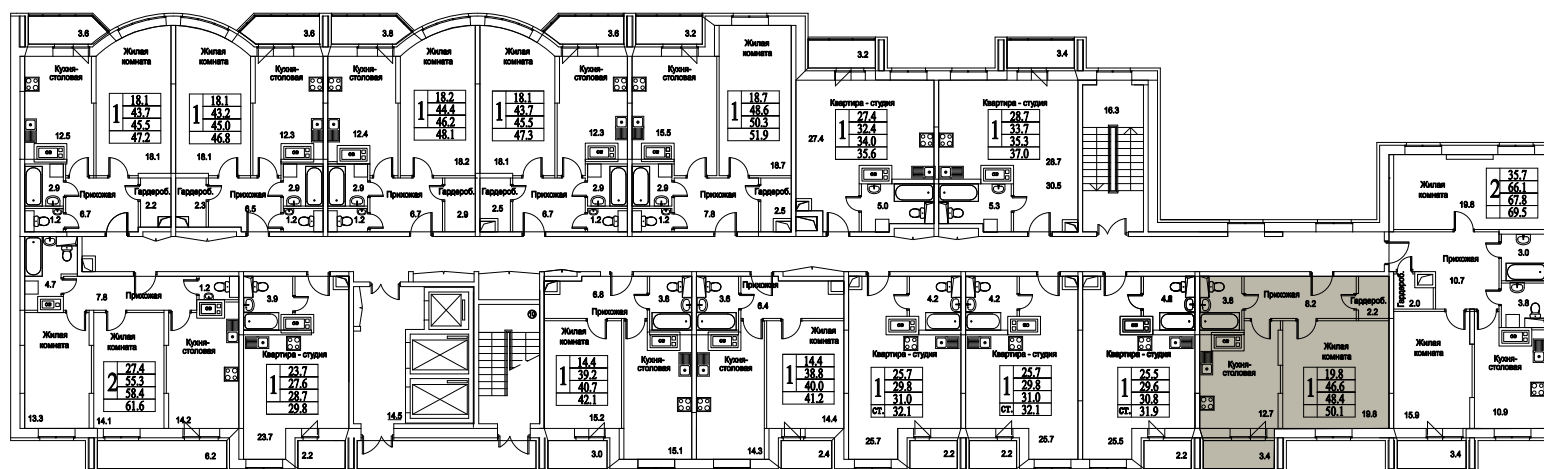

корпус

Московская область, г. Видное, ул. Олимпийская
+7(495)970-18-32

ЖК Битцевские Холмы - видное квартиры от застройщика.

1
КОМНАТА

53,4
ПЛОЩАДЬ М²

0
СТОИМОСТЬ, РУБ.

корпус

ЖИЛОЙ КОМПЛЕКС
• БИТЦЕВСКИЕ
ХОЛМЫ •