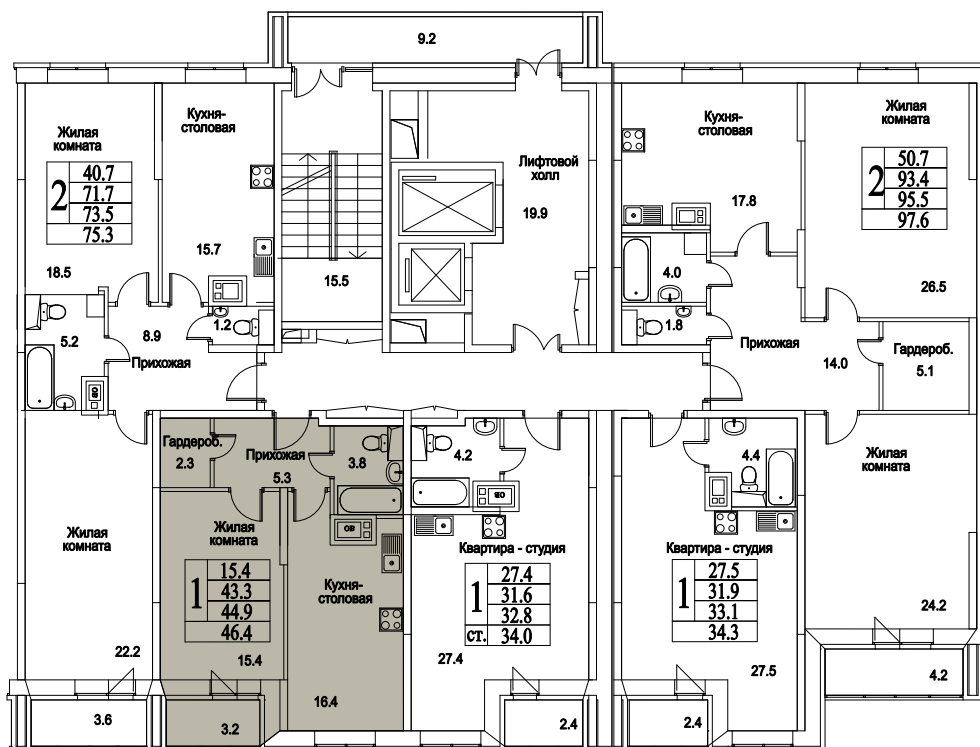

корпус

Московская область, г. Видное, ул. Олимпийская

+7(495)970-18-32

ЖК Битцевские Холмы - 3 комнатные квартиры в видном.

1
КОМНАТА

46,4
ПЛОЩАДЬ М²

4 498 050
СТОИМОСТЬ, РУБ.

корпус

ЖИЛОЙ КОМПЛЕКС
• БИТЦЕВСКИЕ •
ХОЛМЫ

1
КОМНАТА

46,4
ПЛОЩАДЬ М²

4 498 050
СТОИМОСТЬ, РУБ.

Московская область, г. Видное, ул. Олимпийская

+7(495)970-18-32

ЖК Битцевские Холмы - 3 комнатные квартиры в видном.