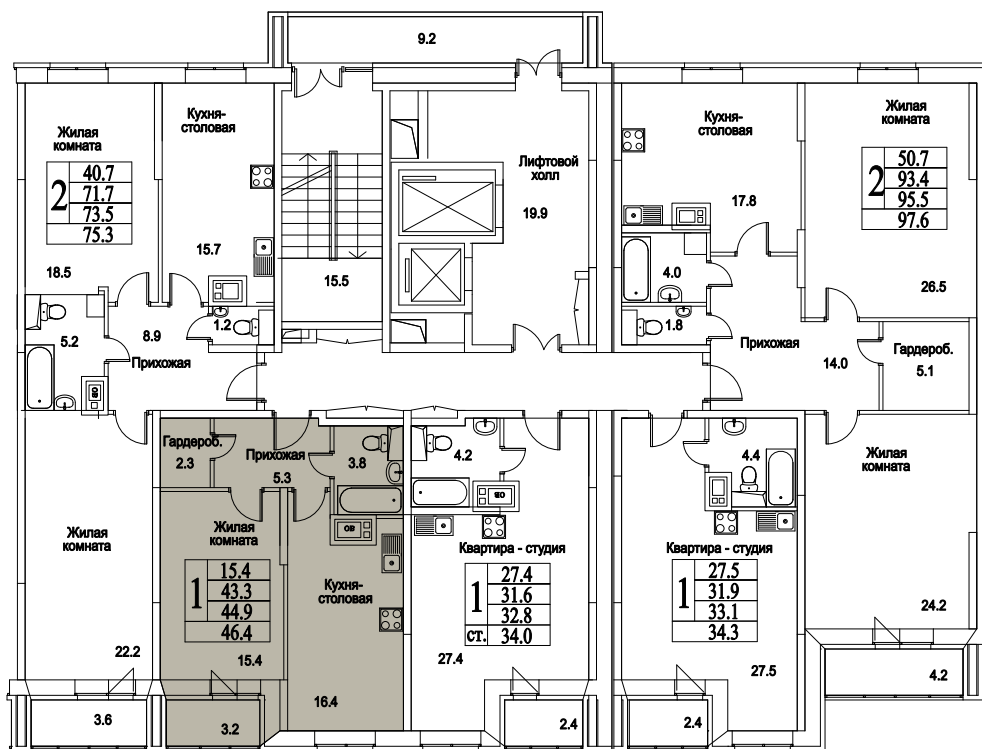

Московская область, г. Видное, ул. Олимпийская

+7(495)970-18-32

ЖК Битцевские Холмы - квартиры в расторгнуто новостройки.

1
КОМНАТА

47,1
ПЛОЩАДЬ М²

0
СТОИМОСТЬ, РУБ.