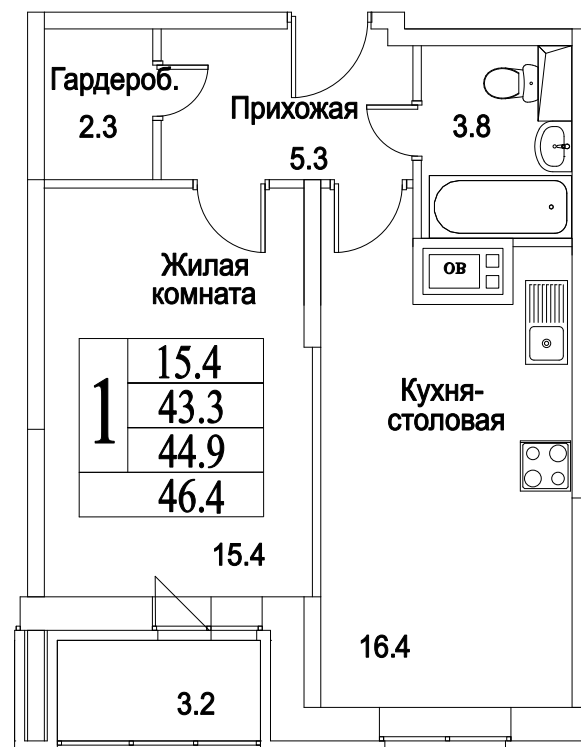

корпус

Московская область, г. Видное, ул. Олимпийская

+7(495)970-18-32

ЖК Битцевские Холмы - квартиры в расторгнуто новостройки.

1
КОМНАТА

47,1
ПЛОЩАДЬ М²

0
СТОИМОСТЬ, РУБ.

корпус

ЖИЛОЙ КОМПЛЕКС
• БИТЦЕВСКИЕ •
ХОЛМЫ

Московская область, г. Видное, ул. Олимпийская

+7(495)970-18-32

ЖК Битцевские Холмы - квартиры в расторгнуто новостройки.

1
КОМНАТА

47,1
ПЛОЩАДЬ М²

0
СТОИМОСТЬ, РУБ.