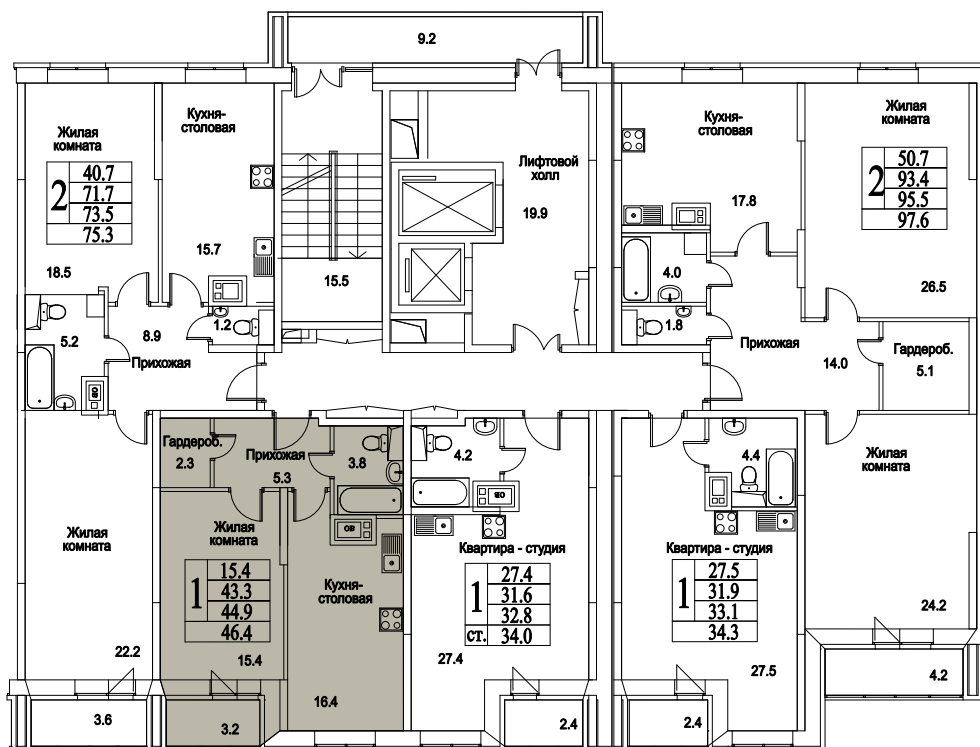

корпус

Московская область, г. Видное, ул. Олимпийская

+7 (495) 777-17-19

ЖК Битцевские Холмы -
Студии, Однокомнатные, Двухкомнатные,
Трехкомнатные

1
КОМНАТА

46,4
ПЛОЩАДЬ М²

4 498 050
СТОИМОСТЬ, РУБ.

корпус

ЖИЛОЙ КОМПЛЕКС
• БИТЦЕВСКИЕ •
ХОЛМЫ

1
КОМНАТА

46,4
ПЛОЩАДЬ М²

4 498 050
СТОИМОСТЬ, РУБ.

Московская область, г. Видное, ул. Олимпийская

+7 (495) 777-17-19

ЖК Битцевские Холмы -
Студии, Однокомнатные, Двухкомнатные,
Трехкомнатные