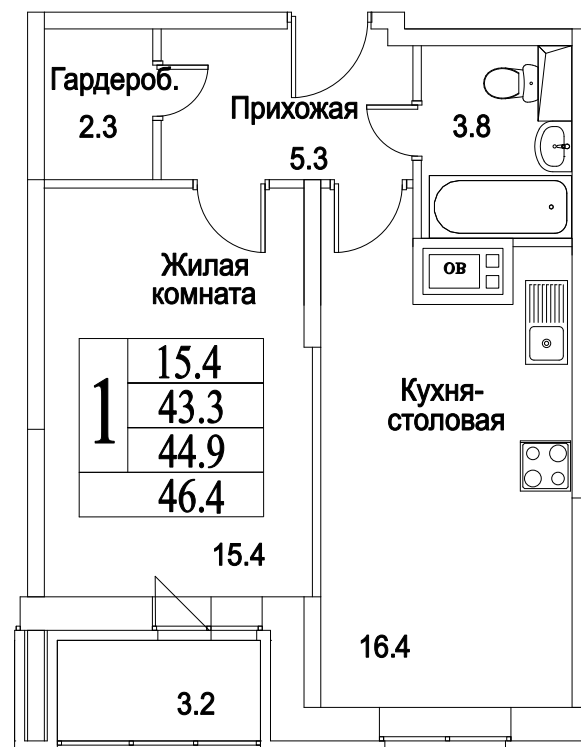

корпус

Московская область, г. Видное, ул. Олимпийская

+7 (495) 777-17-19

ЖК Битцевские Холмы -
Студии, Однокомнатные, Двухкомнатные,
Трехкомнатные

1
КОМНАТА

46,4
ПЛОЩАДЬ М²

4 498 050
СТОИМОСТЬ, РУБ.

корпус

ЖИЛОЙ КОМПЛЕКС
• БИТЦЕВСКИЕ •
ХОЛМЫ

1
КОМНАТА

46,4
ПЛОЩАДЬ М²

4 498 050
СТОИМОСТЬ, РУБ.

Московская область, г. Видное, ул. Олимпийская

+7 (495) 777-17-19

ЖК Битцевские Холмы -
Студии, Однокомнатные, Двухкомнатные,
Трехкомнатные