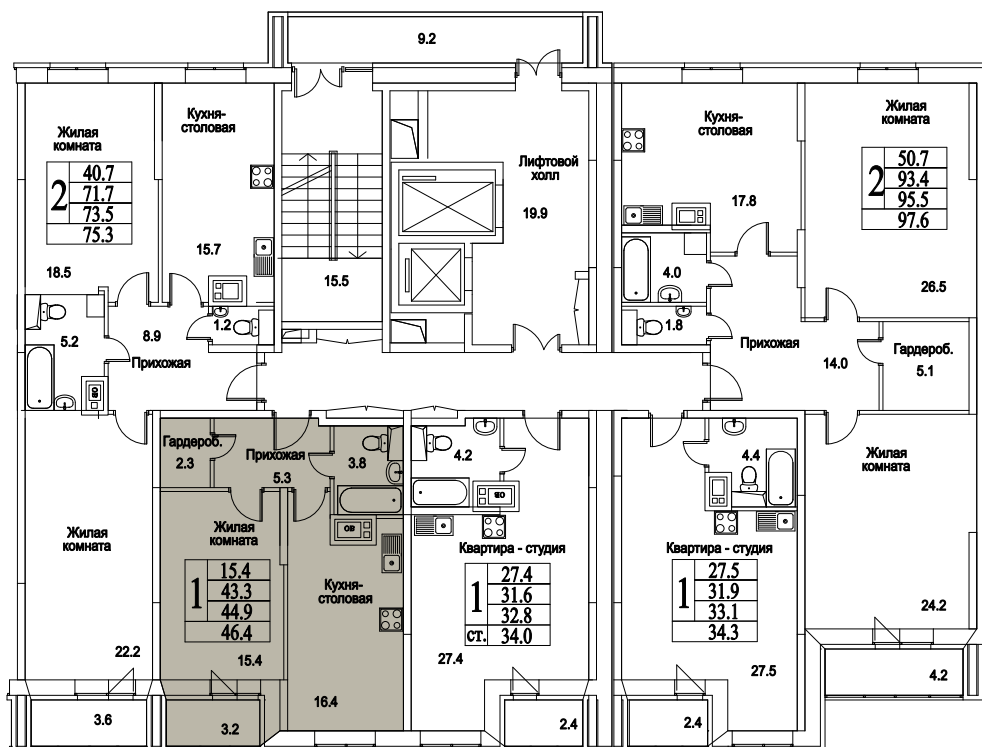

корпус

Московская область, г. Видное, ул. Олимпийская

+7(495)970-18-32

ЖК Битцевские Холмы - квартиры трешки в видном.

1
КОМНАТА

47,1
ПЛОЩАДЬ М²

0
СТОИМОСТЬ, РУБ.

корпус

ЖИЛОЙ КОМПЛЕКС
• БИТЦЕВСКИЕ •
ХОЛМЫ

1
КОМНАТА

47,1
ПЛОЩАДЬ М²

0
СТОИМОСТЬ, РУБ.

Московская область, г. Видное, ул. Олимпийская

+7(495)970-18-32

ЖК Битцевские Холмы - квартиры трехки в видном.