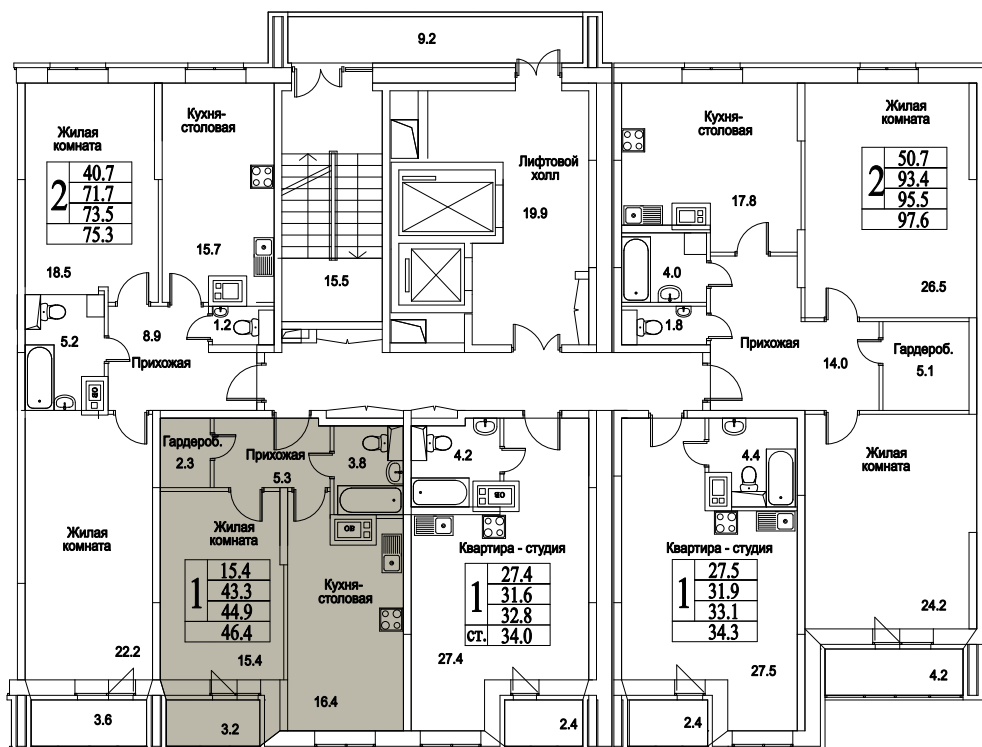

корпус

Московская область, г. Видное, ул. Олимпийская

+7(495)970-18-32

ЖК Битцевские Холмы - квартира в расторгую.

1
КОМНАТА

47,1
ПЛОЩАДЬ М²

0
СТОИМОСТЬ, РУБ.

корпус

ЖИЛОЙ КОМПЛЕКС
• БИТЦЕВСКИЕ •
ХОЛМЫ

1
КОМНАТА

47,1
ПЛОЩАДЬ М²

0
СТОИМОСТЬ, РУБ.

Московская область, г. Видное, ул. Олимпийская

+7(495)970-18-32

ЖК Битцевские Холмы - квартира в расторгую.