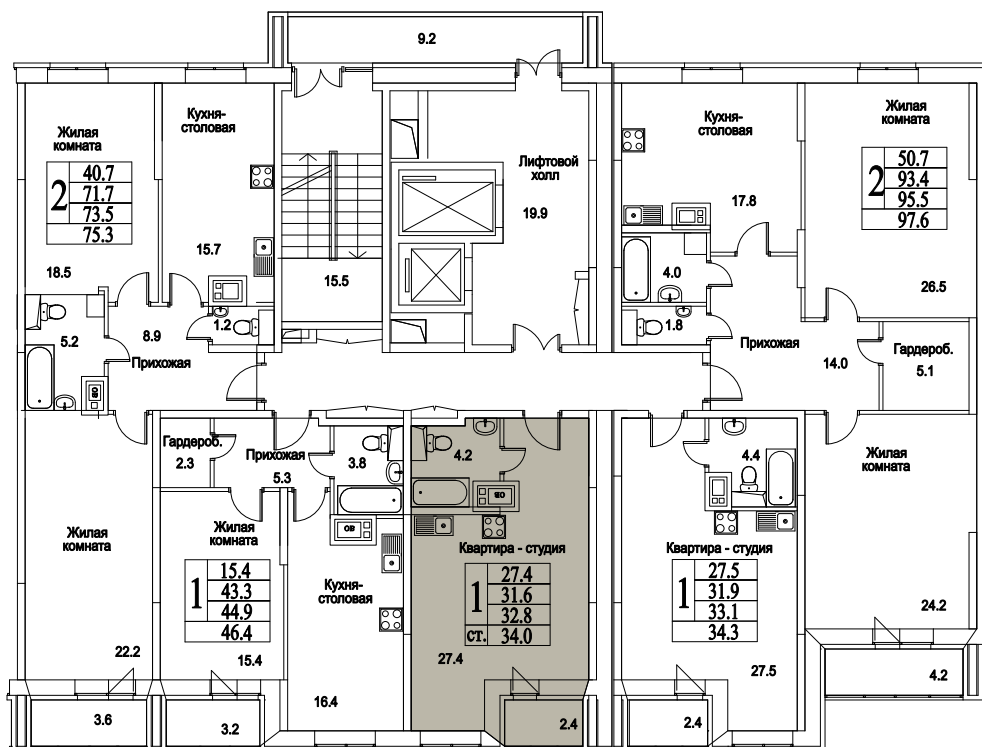

корпус

СТУДИЯ

0,0

ПЛОЩАДЬ М²

0

СТОИМОСТЬ, РУБ.

Московская область, г. Видное, ул. Олимпийская

+7(495)970-18-32

ЖК Битцевские Холмы - военная ипотека новостройки в ВИДНОМ.

корпус

ЖИЛОЙ КОМПЛЕКС
• БИТЦЕВСКИЕ •
ХОЛМЫ

СТУДИЯ

0,0

0

ПЛОЩАДЬ М²

СТОИМОСТЬ, РУБ.