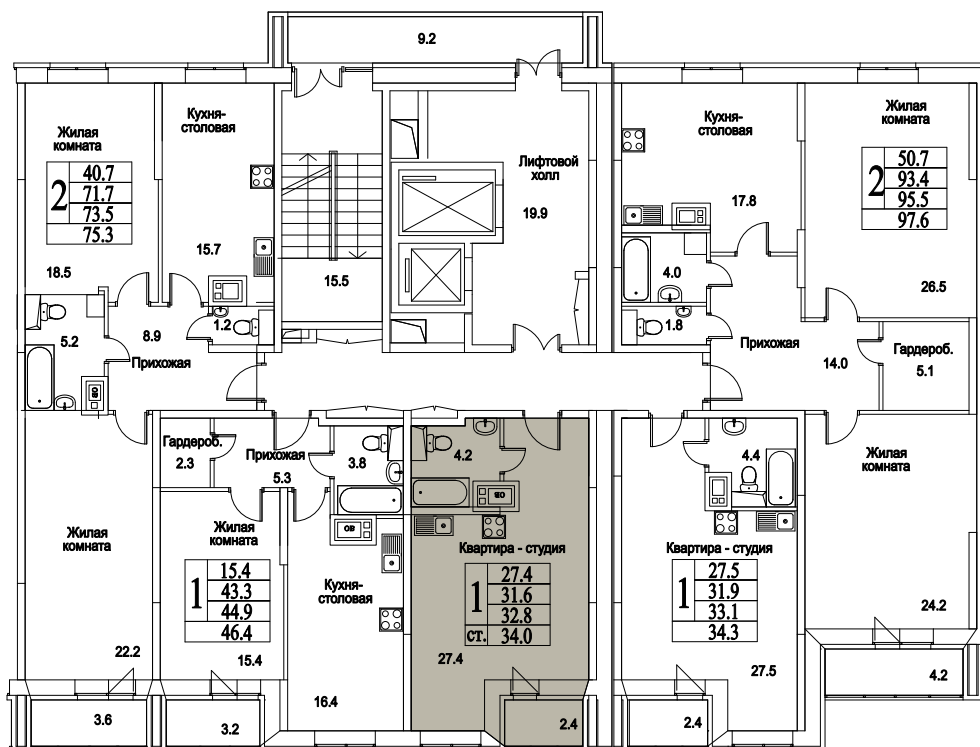

корпус

СТУДИЯ **34,0**
ПЛОЩАДЬ М²

0
СТОИМОСТЬ, РУБ.

Московская область, г. Видное, ул. Олимпийская

+7 (495) 777-17-19

ЖК Битцевские Холмы -
Студии, Однокомнатные, Двухкомнатные,
Трехкомнатные

корпус

ЖИЛОЙ КОМПЛЕКС
• БИТЦЕВСКИЕ •
ХОЛМЫ

СТУДИЯ 34,0

ПЛОЩАДЬ М²

0

СТОИМОСТЬ, РУБ.

Московская область, г. Видное, ул. Олимпийская

+7 (495) 777-17-19

ЖК Битцевские Холмы -
Студии, Однокомнатные, Двухкомнатные,
Трехкомнатные