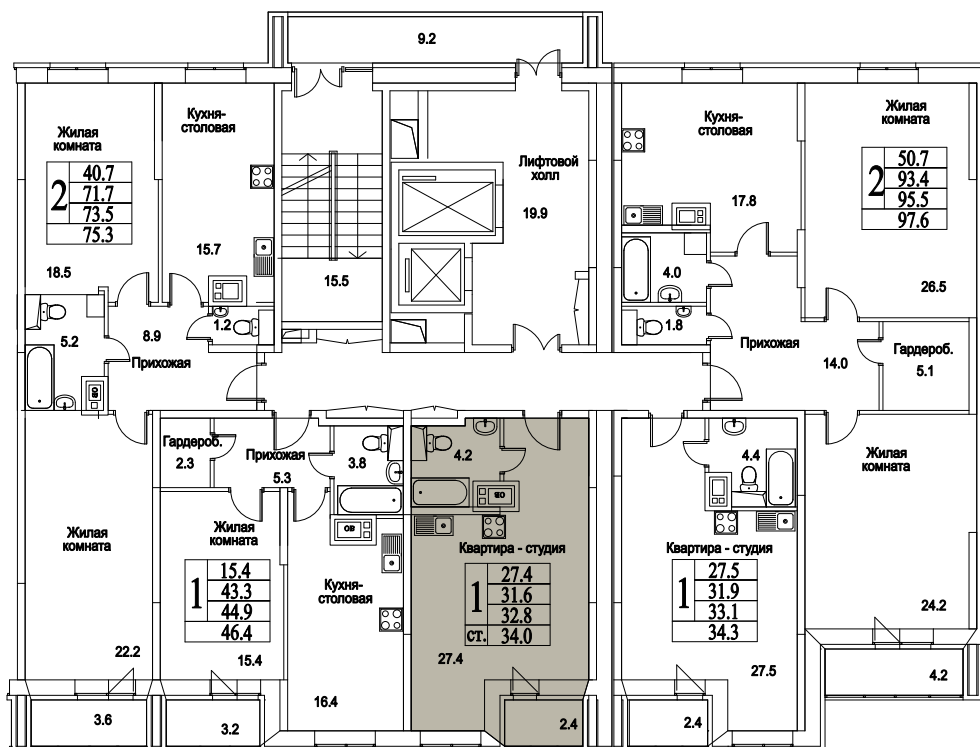

корпус

СТУДИЯ

0,0

ПЛОЩАДЬ М²

0

СТОИМОСТЬ, РУБ.

Московская область, г. Видное, ул. Олимпийская

+7(495)970-18-32

ЖК Битцевские Холмы - новые квартиры в видном.

корпус

ЖИЛОЙ КОМПЛЕКС
• БИТЦЕВСКИЕ •
ХОЛМЫ

СТУДИЯ

0,0

ПЛОЩАДЬ М²

0

СТОИМОСТЬ, РУБ.