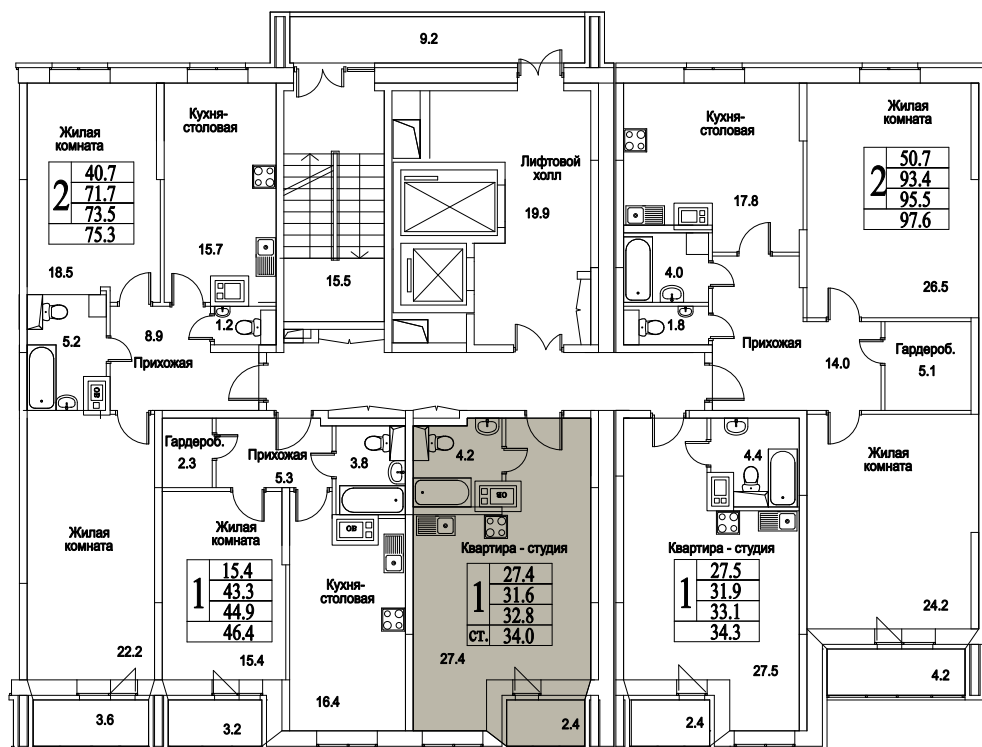

корпус

СТУДИЯ

0,0

ПЛОЩАДЬ М²

0

СТОИМОСТЬ, РУБ.

Московская область, г. Видное, ул. Олимпийская

+7(495)970-18-32

ЖК Битцевские Холмы - 1 комнатная квартира в новостройке видное.

корпус

ЖИЛОЙ КОМПЛЕКС
• БИТЦЕВСКИЕ •
ХОЛМЫ

СТУДИЯ

0,0

ПЛОЩАДЬ М²

0

СТОИМОСТЬ, РУБ.