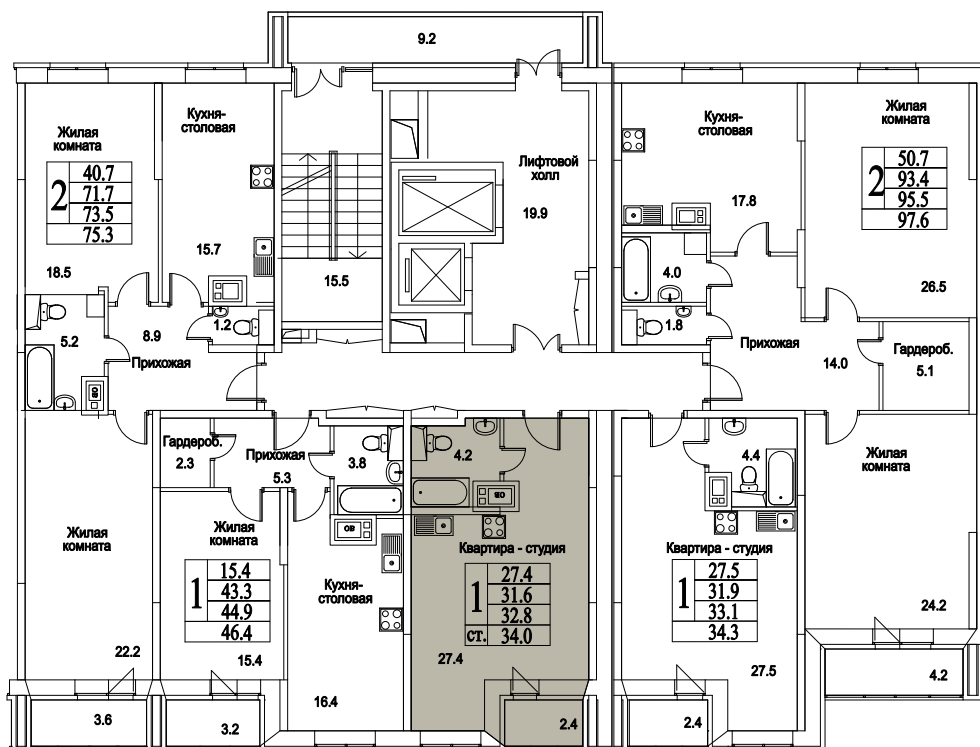

корпус

**СТУДИЯ** **34,0**  
ПЛОЩАДЬ М<sup>2</sup>

**0**  
СТОИМОСТЬ, РУБ.

Московская область, г. Видное, ул. Олимпийская

+7(495)970-18-32

ЖК Битцевские Холмы - квартиры видное расторгнуто.

корпус

ЖИЛОЙ КОМПЛЕКС  
• БИТЦЕВСКИЕ •  
ХОЛМЫ

СТУДИЯ 34,0

ПЛОЩАДЬ М<sup>2</sup>

0

СТОИМОСТЬ, РУБ.

Московская область, г. Видное, ул. Олимпийская

+7(495)970-18-32

ЖК Битцевские Холмы - квартиры видное расторгнуто.