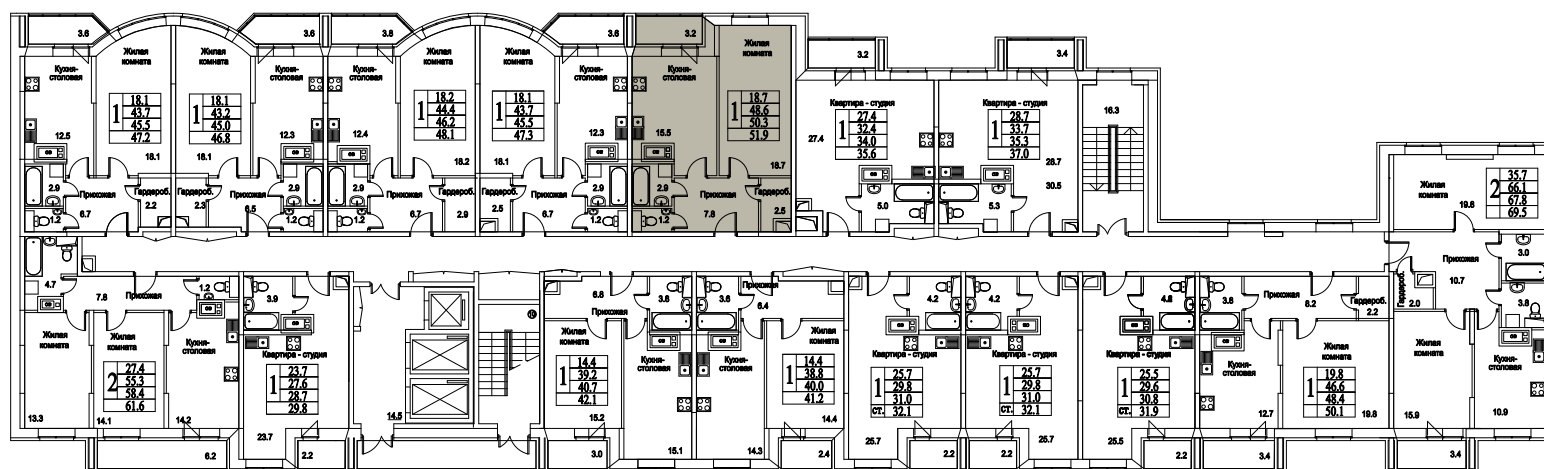

корпус

Московская область, г. Видное, ул. Олимпийская
+7(495)970-18-32

ЖК Битцевские Холмы - студия в видном от застройщика.

1
КОМНАТА

0,0
ПЛОЩАДЬ М²

0
СТОИМОСТЬ, РУБ.

корпус

ЖИЛОЙ КОМПЛЕКС
• БИТЦЕВСКИЕ
ХОЛМЫ •