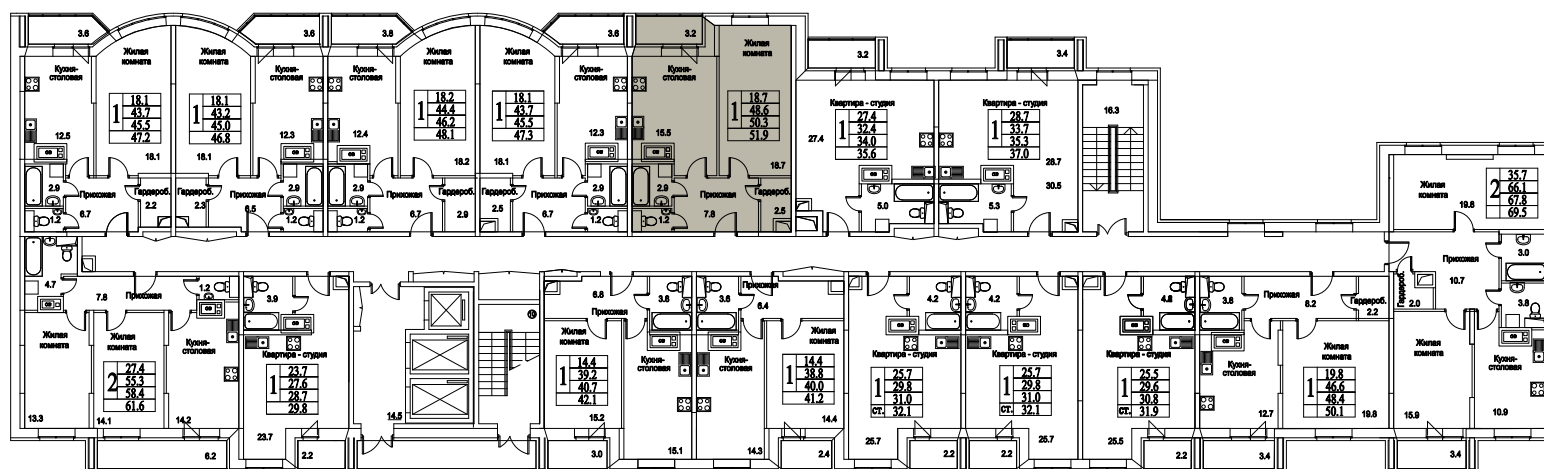

корпус

Московская область, г. Видное, ул. Олимпийская

+7 (495) 777-17-19

ЖК Битцевские Холмы -
Студии, Однокомнатные, Двухкомнатные,
Трехкомнатные

1
КОМНАТА

51,9
ПЛОЩАДЬ М²

0
СТОИМОСТЬ, РУБ.

корпус

ЖИЛОЙ КОМПЛЕКС
• БИТЦЕВСКИЕ
ХОЛМЫ •

Московская область, г. Видное, ул. Олимпийская

+7 (495) 777-17-19

ЖК Битцевские Холмы -
Студии, Однокомнатные, Двухкомнатные,
Трехкомнатные

1
КОМНАТА

51,9
ПЛОЩАДЬ М²

0
СТОИМОСТЬ, РУБ.