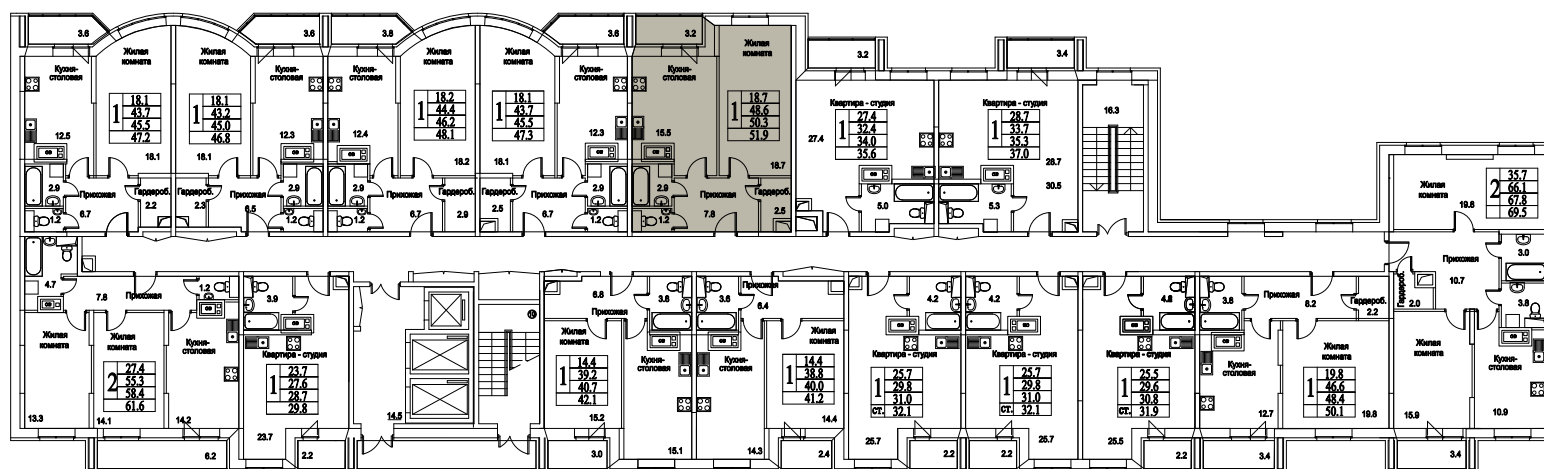

Московская область, г. Видное, ул. Олимпийская

+7(495)970-18-32

ЖК Битцевские Холмы - квартиры в расторгнуто
новостройки.

1
КОМНАТА

0,0
ПЛОЩАДЬ М²

0
СТОИМОСТЬ, РУБ.