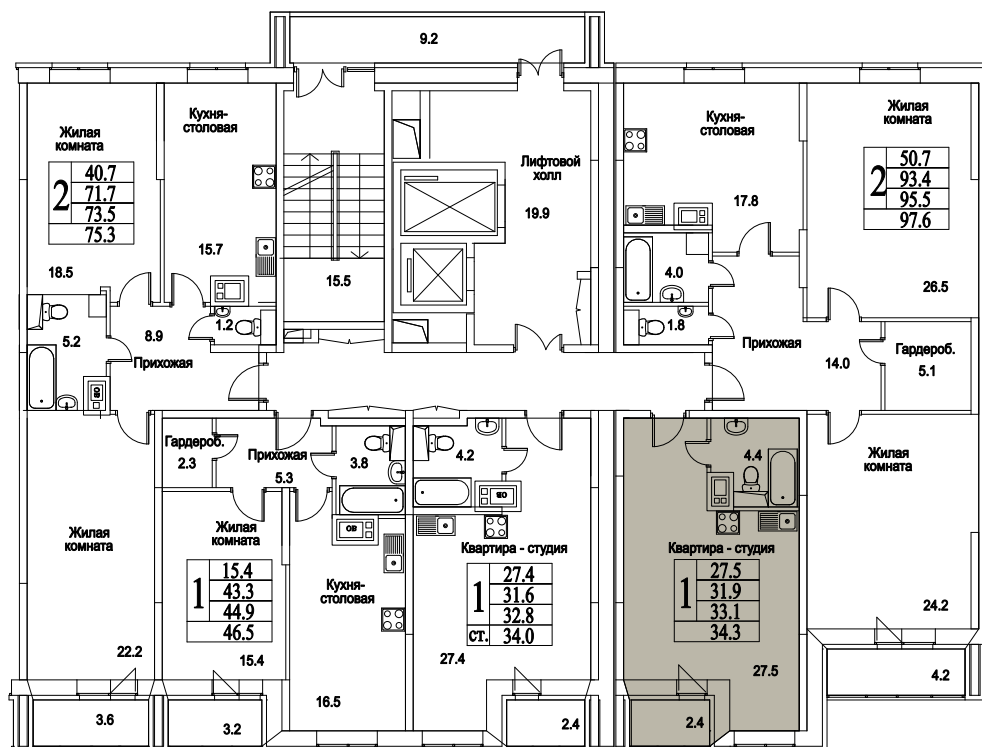

корпус

СТУДИЯ **34,7**
ПЛОЩАДЬ М²

0
СТОИМОСТЬ, РУБ.

Московская область, г. Видное, ул. Олимпийская

+7(495)970-18-32

ЖК Битцевские Холмы - квартиры видное расторгнуто.

корпус

ЖИЛОЙ КОМПЛЕКС
• БИТЦЕВСКИЕ •
ХОЛМЫ

СТУДИЯ 34,7

ПЛОЩАДЬ М²

0

СТОИМОСТЬ, РУБ.

Московская область, г. Видное, ул. Олимпийская

+7(495)970-18-32

ЖК Битцевские Холмы - квартиры видное расторгнуто.