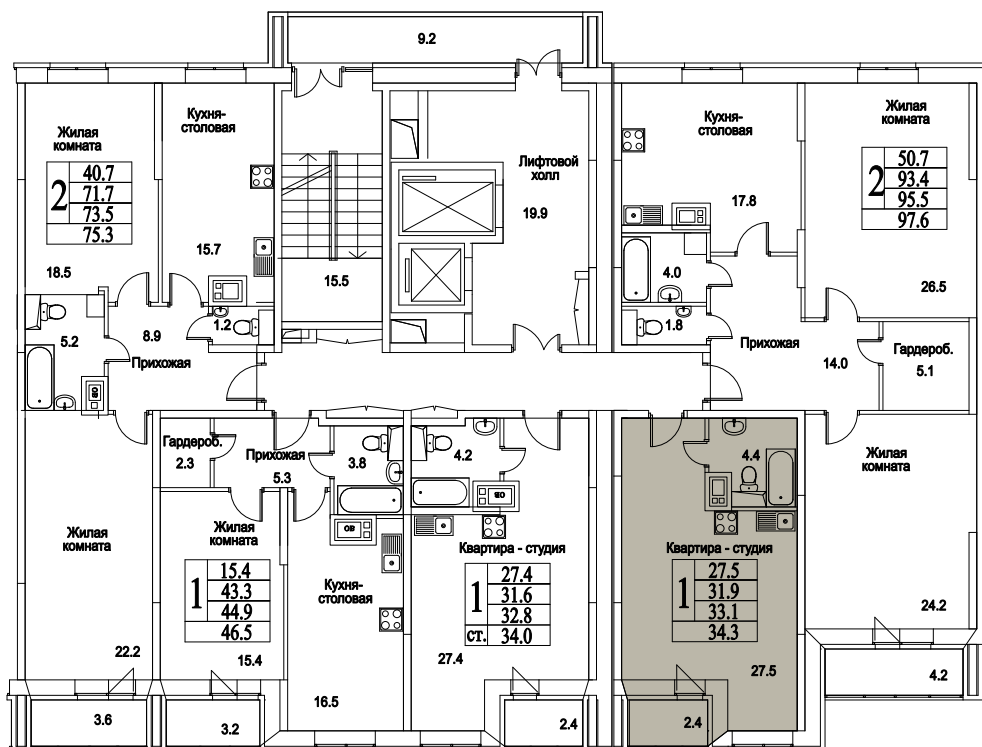

корпус

СТУДИЯ **34,7**
ПЛОЩАДЬ М²

0
СТОИМОСТЬ, РУБ.

Московская область, г. Видное, ул. Олимпийская

+7(495)970-18-32

ЖК Битцевские Холмы - жилищный комплекс видное.

корпус

ЖИЛОЙ КОМПЛЕКС
• БИТЦЕВСКИЕ •
ХОЛМЫ

СТУДИЯ 34,7

ПЛОЩАДЬ М²

0

СТОИМОСТЬ, РУБ.

Московская область, г. Видное, ул. Олимпийская

+7(495)970-18-32

ЖК Битцевские Холмы - жилищный комплекс видное.