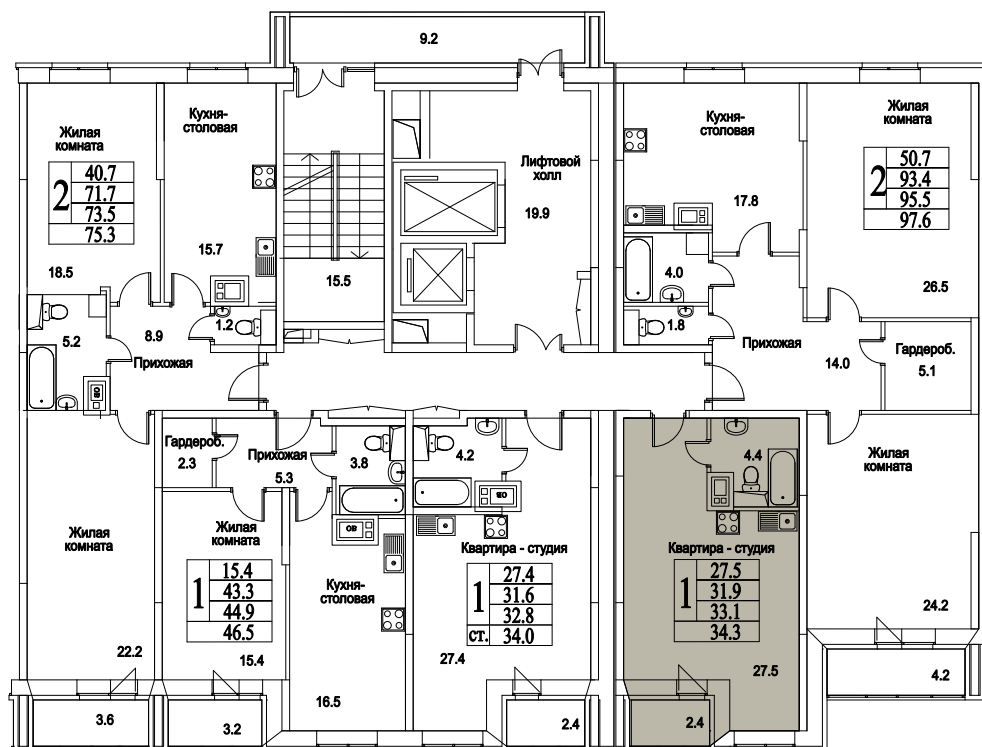

корпус

СТУДИЯ **34,7**
ПЛОЩАДЬ М²

0
СТОИМОСТЬ, РУБ.

Московская область, г. Видное, ул. Олимпийская

+7(495)970-18-32

ЖК Битцевские Холмы - квартиры от застройщика в
ВИДНОМ.

корпус

ЖИЛОЙ КОМПЛЕКС
• БИТЦЕВСКИЕ •
ХОЛМЫ