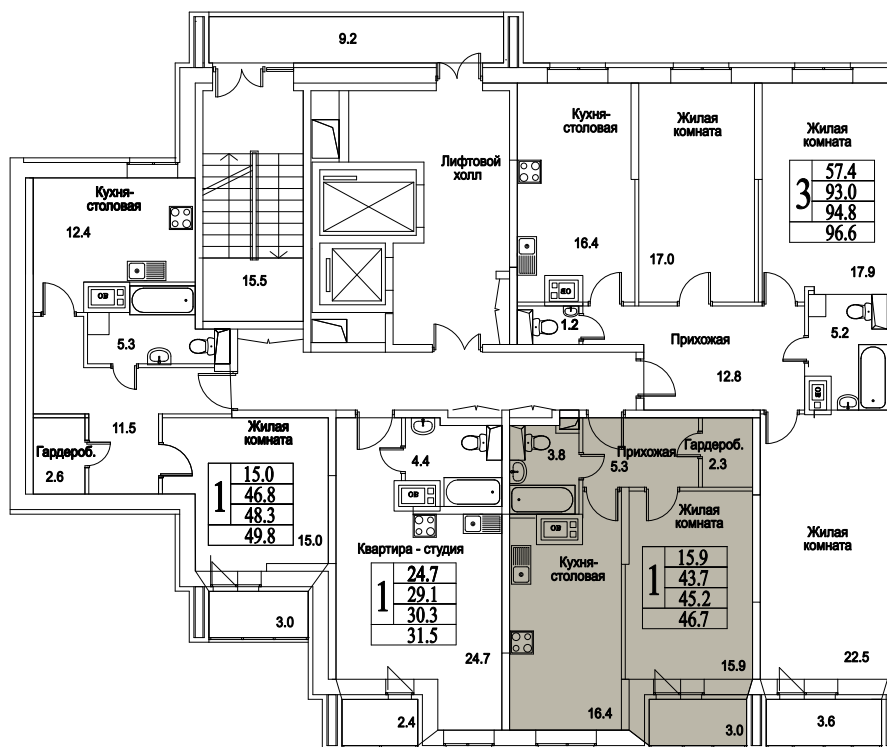

корпус

Московская область, г. Видное, ул. Олимпийская

+7 (495) 777-17-19

ЖК Битцевские Холмы -
Студии, Однокомнатные, Двухкомнатные,
Трехкомнатные

1
КОМНАТА

46,4
ПЛОЩАДЬ М²

4 732 800
СТОИМОСТЬ, РУБ.

корпус

ЖИЛОЙ КОМПЛЕКС
• БИТЦЕВСКИЕ •
ХОЛМЫ

Московская область, г. Видное, ул. Олимпийская

+7 (495) 777-17-19

ЖК Битцевские Холмы -
Студии, Однокомнатные, Двухкомнатные,
Трехкомнатные

1
КОМНАТА

46,4
ПЛОЩАДЬ М²

4 732 800
СТОИМОСТЬ, РУБ.