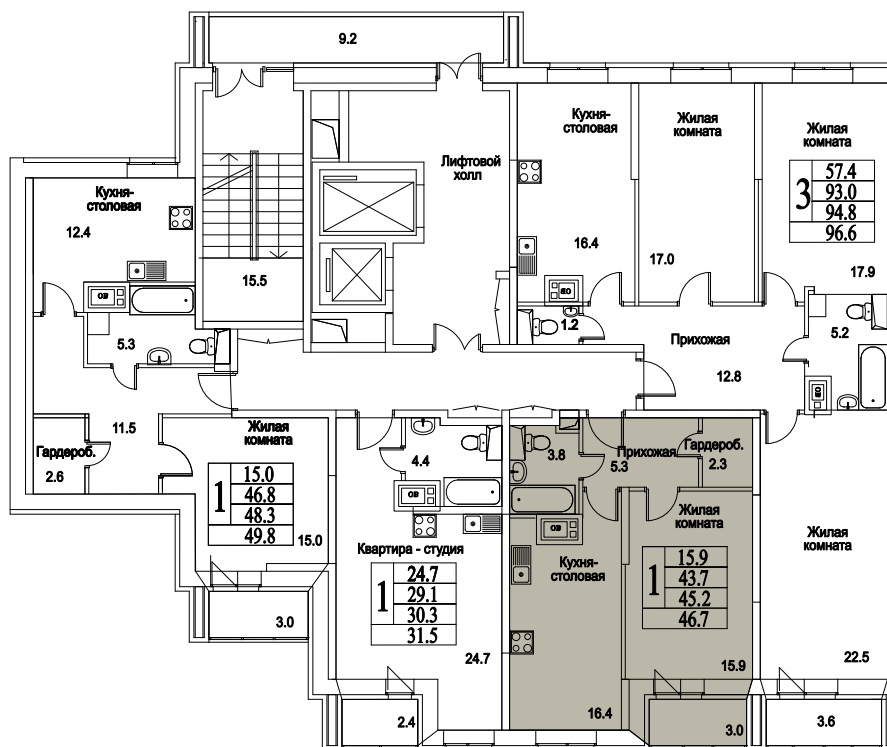

корпус

Московская область, г. Видное, ул. Олимпийская

+7(495)970-18-32

ЖК Битцевские Холмы - жк видное официальный сайт  
цены.

1  
КОМНАТА

46,4  
ПЛОЩАДЬ М<sup>2</sup>

4 802 400  
СТОИМОСТЬ, РУБ.

корпус

ЖИЛОЙ КОМПЛЕКС  
• БИТЦЕВСКИЕ •  
ХОЛМЫ

Московская область, г. Видное, ул. Олимпийская

+7(495)970-18-32

ЖК Битцевские Холмы - жк видное официальный сайт  
цены.

1  
КОМНАТА

46,4  
ПЛОЩАДЬ М<sup>2</sup>

4 802 400  
СТОИМОСТЬ, РУБ.