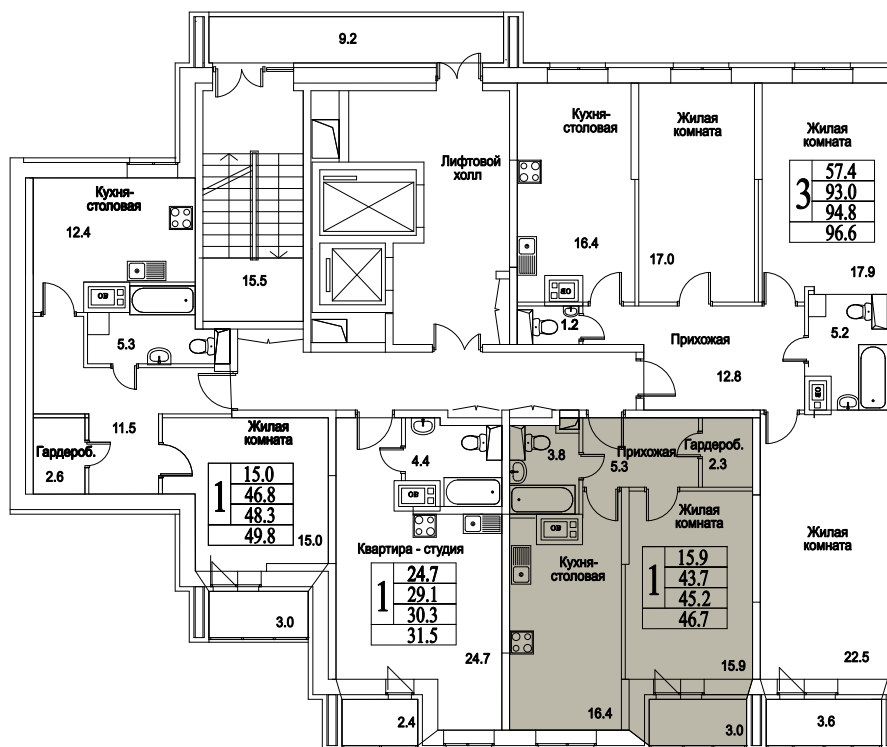

корпус

Московская область, г. Видное, ул. Олимпийская  
+7(495)970-18-32

ЖК Битцевские Холмы - квартиры в расторгнуто.

1  
КОМНАТА

46,4  
ПЛОЩАДЬ М<sup>2</sup>

4 779 200  
СТОИМОСТЬ, РУБ.

корпус

ЖИЛОЙ КОМПЛЕКС  
• БИТЦЕВСКИЕ •  
ХОЛМЫ