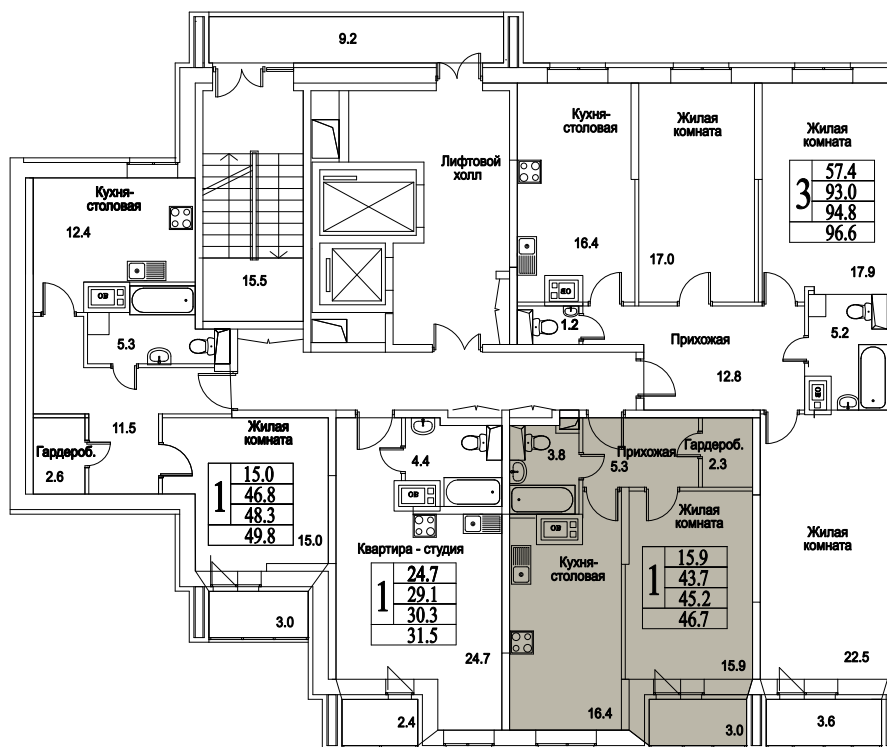

корпус

Московская область, г. Видное, ул. Олимпийская

+7(495)970-18-32

ЖК Битцевские Холмы - жк видное цены на квартиры.

1
КОМНАТА

46,4
ПЛОЩАДЬ М²

4 996 417
СТОИМОСТЬ, РУБ.

корпус

ЖИЛОЙ КОМПЛЕКС
• БИТЦЕВСКИЕ •
ХОЛМЫ

Московская область, г. Видное, ул. Олимпийская

+7(495)970-18-32

ЖК Битцевские Холмы - жк видное цены на квартиры.

1
КОМНАТА

46,4
ПЛОЩАДЬ М²

4 996 417
СТОИМОСТЬ, РУБ.