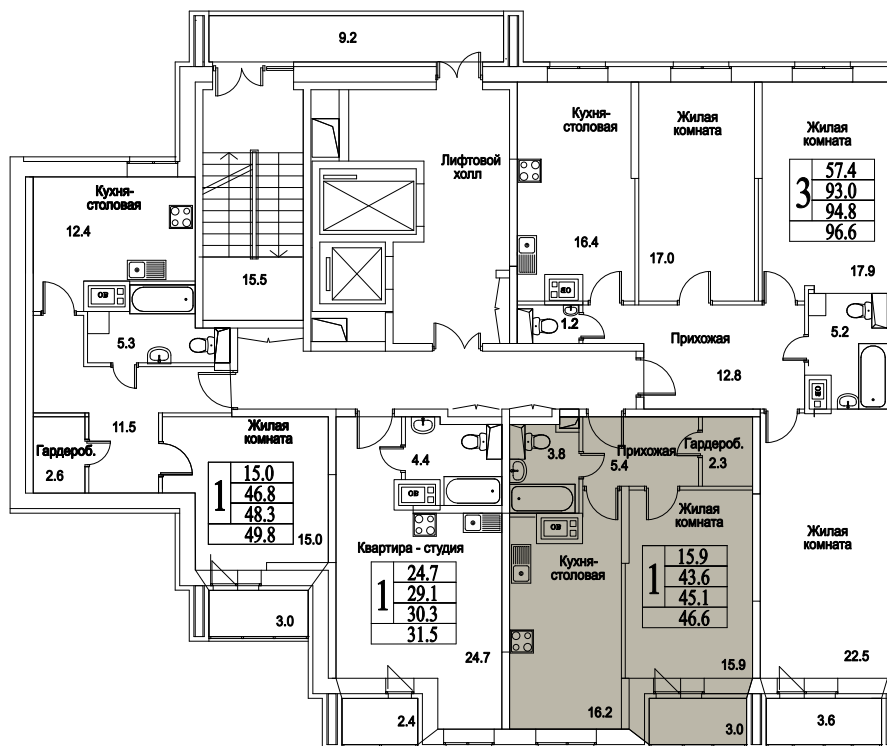

корпус

Московская область, г. Видное, ул. Олимпийская

+7(495)970-18-32

ЖК Битцевские Холмы - двухкомнатная квартира в ВИДНОМ.

1
КОМНАТА

46,7
ПЛОЩАДЬ М²

4 833 450
СТОИМОСТЬ, РУБ.

корпус

ЖИЛОЙ КОМПЛЕКС
• БИТЦЕВСКИЕ •
ХОЛМЫ

Московская область, г. Видное, ул. Олимпийская

+7(495)970-18-32

ЖК Битцевские Холмы - двухкомнатная квартира в ВИДНОМ.

1

КОМНАТА

46,7

ПЛОЩАДЬ М²