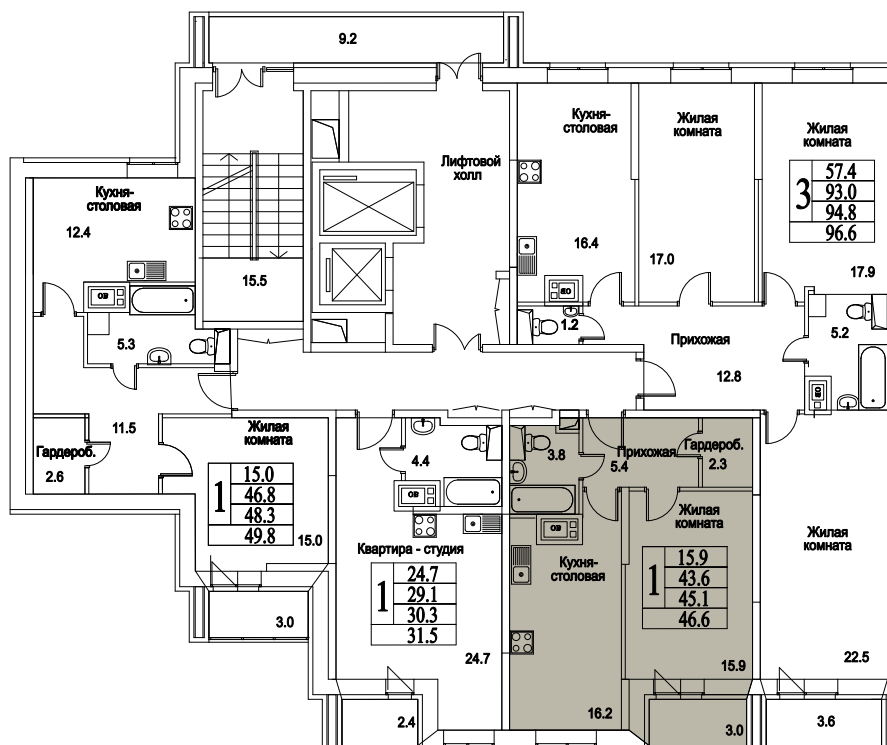

Московская область, г. Видное, ул. Олимпийская

+7(495)970-18-32

ЖК Битцевские Холмы - жк видное цены на квартиры.

1
КОМНАТА

46,7
ПЛОЩАДЬ М²

4 810 100
СТОИМОСТЬ, РУБ.