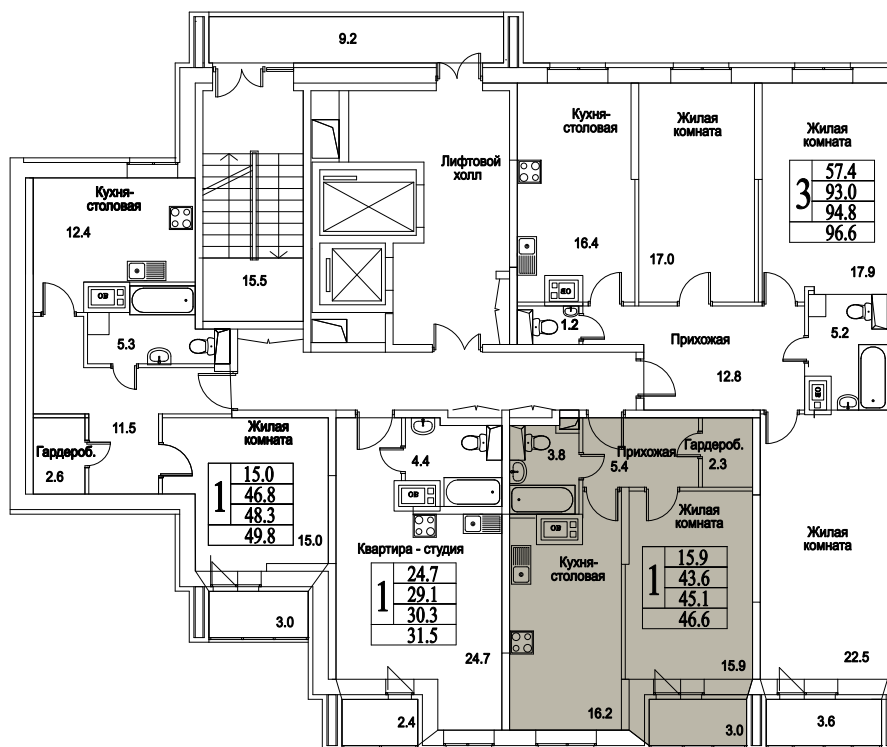

корпус

Московская область, г. Видное, ул. Олимпийская  
+7(495)970-18-32

ЖК Битцевские Холмы - студия в видном.

1  
КОМНАТА

46,7  
ПЛОЩАДЬ М<sup>2</sup>

4 833 450  
СТОИМОСТЬ, РУБ.

корпус

ЖИЛОЙ КОМПЛЕКС  
• БИТЦЕВСКИЕ •  
ХОЛМЫ

Московская область, г. Видное, ул. Олимпийская

+7(495)970-18-32

ЖК Битцевские Холмы - студия в видном.

1  
КОМНАТА

46,7  
ПЛОЩАДЬ М<sup>2</sup>

4 833 450  
СТОИМОСТЬ, РУБ.