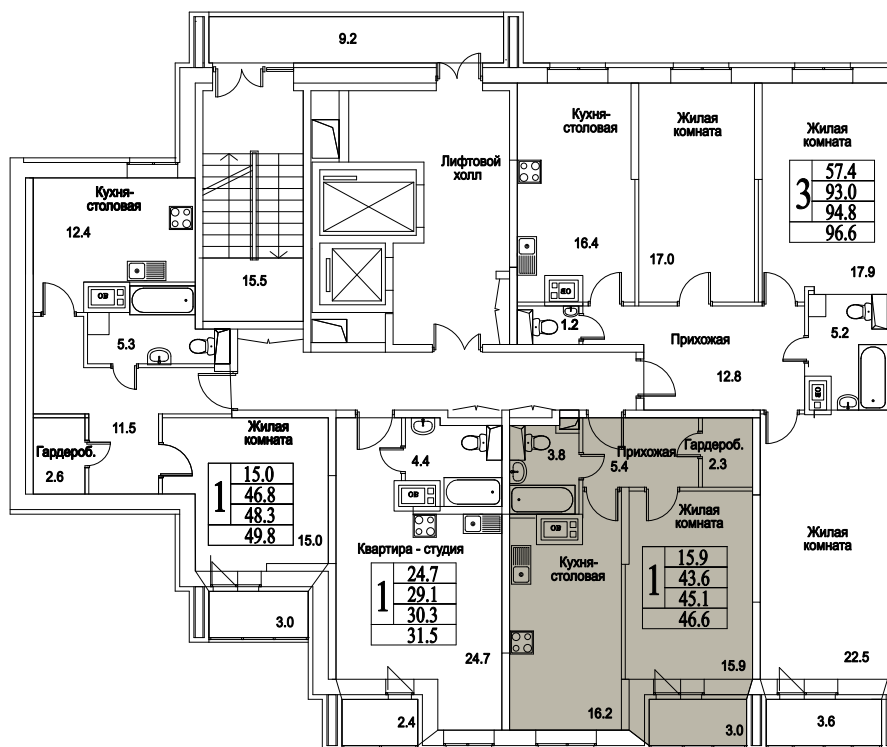

корпус

Московская область, г. Видное, ул. Олимпийская

+7(495)970-18-32

ЖК Битцевские Холмы - новостройки в видном от застройщика.

1  
КОМНАТА

46,7  
ПЛОЩАДЬ М<sup>2</sup>

4 810 100  
СТОИМОСТЬ, РУБ.

корпус