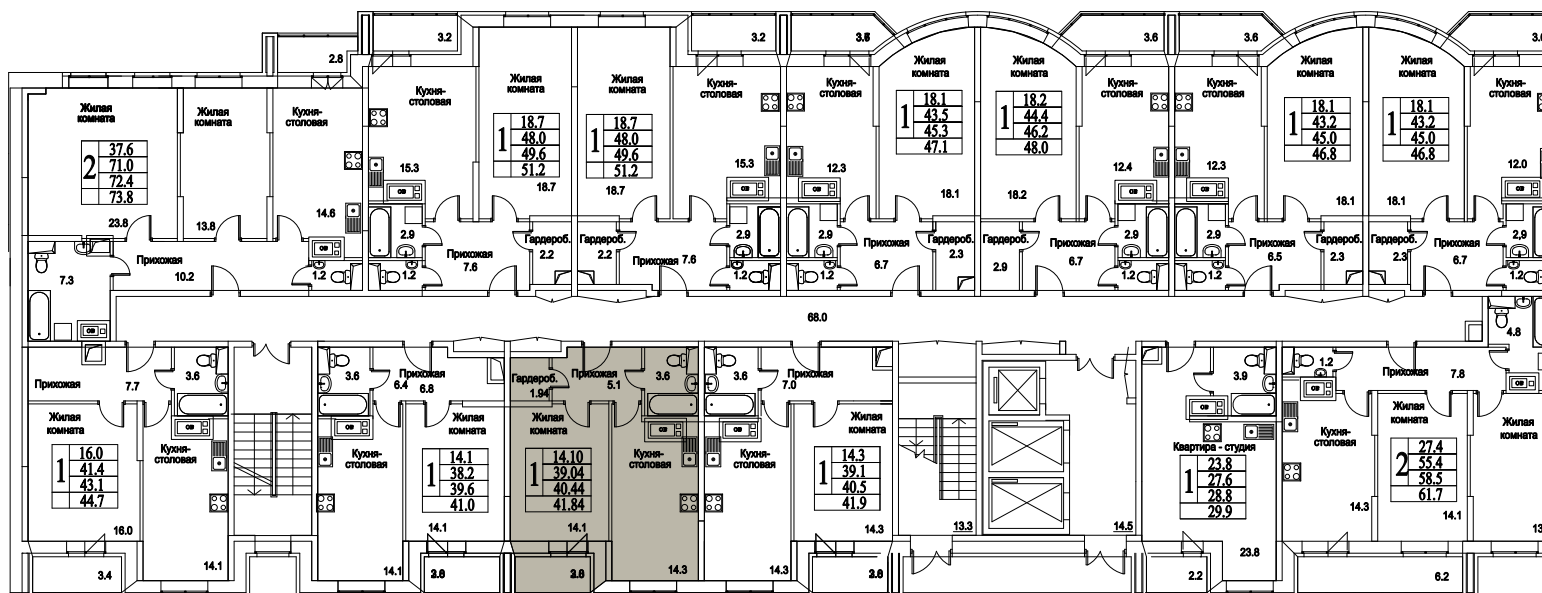

ЖИЛОЙ КОМПЛЕКС  
• БИТЦЕВСКИЕ  
ХОЛМЫ •

1

КОМНАТА

44,7

ПЛОЩАДЬ М<sup>2</sup>

4 514 700

СТОИМОСТЬ, РУБ.

Московская область, г. Видное, ул. Олимпийская