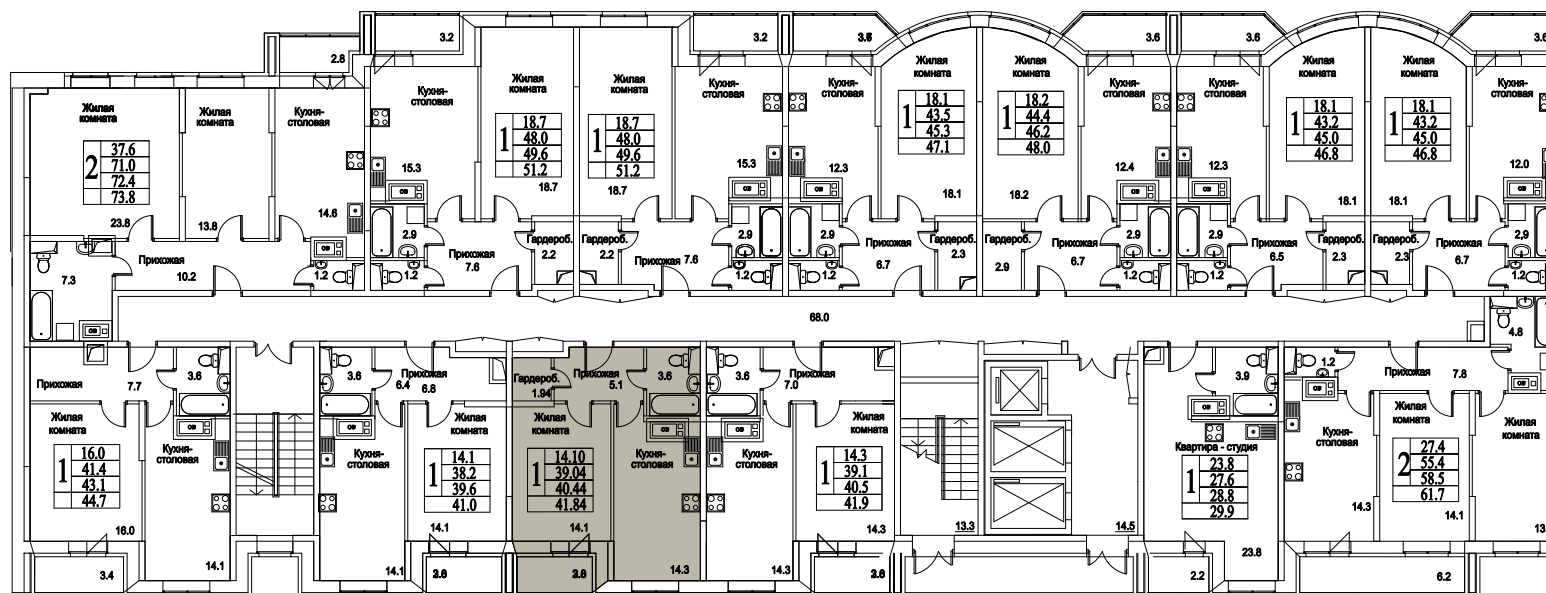

корпус

Московская область, г. Видное, ул. Олимпийская

+7(495)970-18-32

ЖК Битцевские Холмы - новая квартира в видном.

1
КОМНАТА

44,7
ПЛОЩАДЬ М²

0
СТОИМОСТЬ, РУБ.

корпус

ЖИЛОЙ КОМПЛЕКС
• БИТЦЕВСКИЕ
ХОЛМЫ •

Московская область, г. Видное, ул. Олимпийская

+7(495)970-18-32

ЖК Битцевские Холмы - новая квартира в видном.

1
КОМНАТА

44,7
ПЛОЩАДЬ М²

0
СТОИМОСТЬ, РУБ.