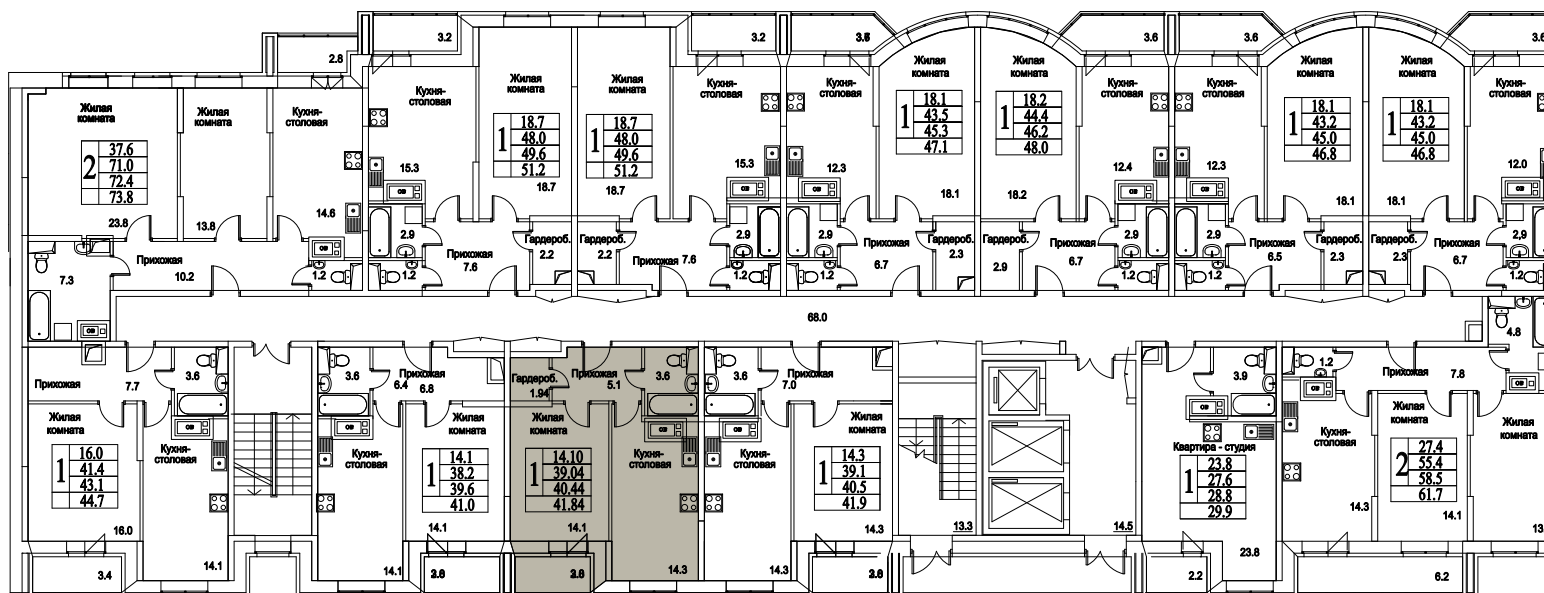

Московская область, г. Видное, ул. Олимпийская

+7(495)970-18-32

ЖК Битцевские Холмы - квартира в расторгую.

1
КОМНАТА

44,7
ПЛОЩАДЬ М²

4 514 700
СТОИМОСТЬ, РУБ.