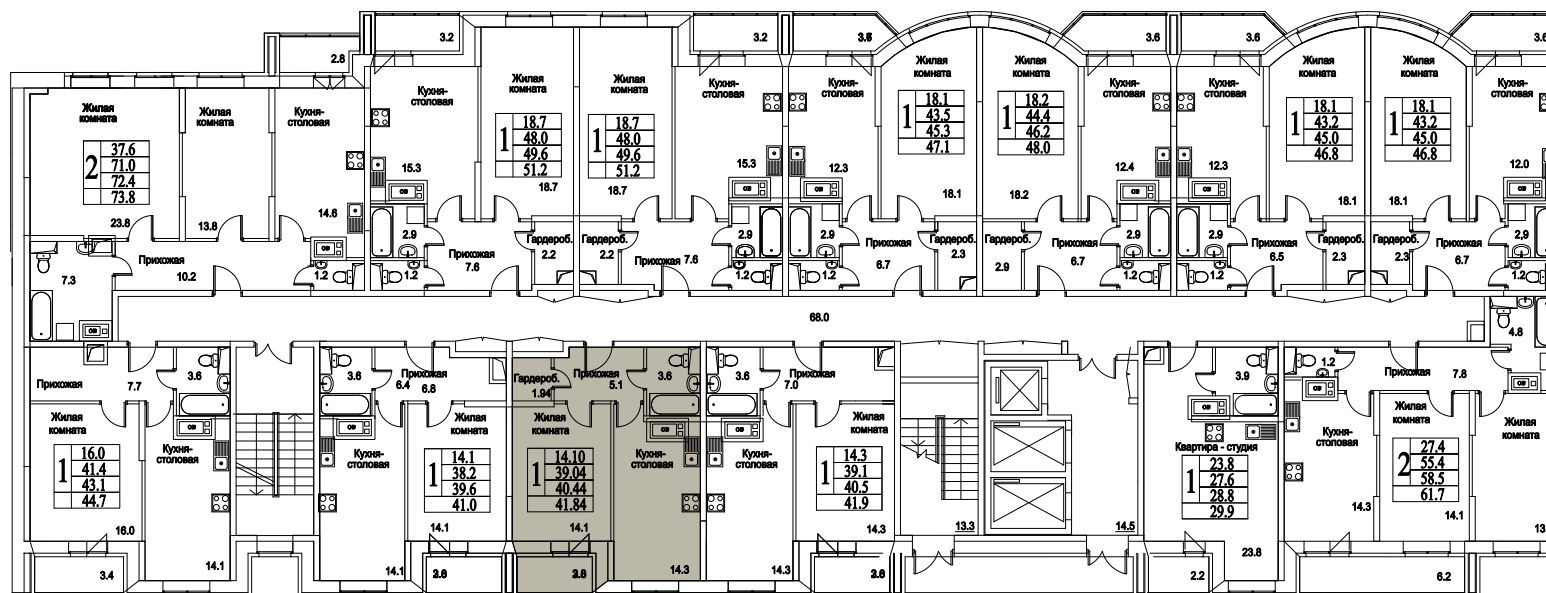

корпус

Московская область, г. Видное, ул. Олимпийская

+7 (495) 777-17-19

ЖК Битцевские Холмы -
Студии, Однокомнатные, Двухкомнатные,
Трехкомнатные

1
КОМНАТА

44,7
ПЛОЩАДЬ М²

4 470 000
СТОИМОСТЬ, РУБ.

корпус

ЖИЛОЙ КОМПЛЕКС
• БИТЦЕВСКИЕ
ХОЛМЫ •

1

КОМНАТА

44,7

ПЛОЩАДЬ М²

4 470 000

СТОИМОСТЬ, РУБ.

Московская область, г. Видное, ул. Олимпийская