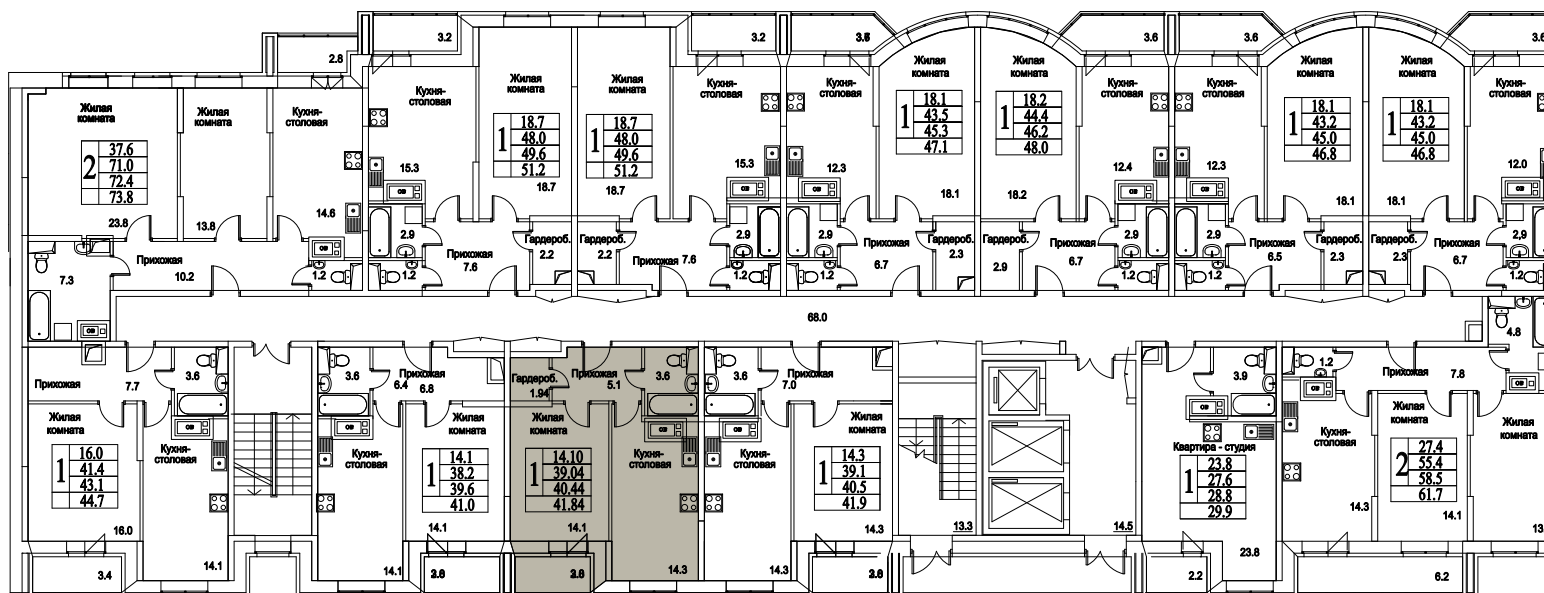

ЖИЛОЙ КОМПЛЕКС
• БИТЦЕВСКИЕ
ХОЛМЫ •

1

КОМНАТА

44,7

ПЛОЩАДЬ М²

0

СТОИМОСТЬ, РУБ.

Московская область, г. Видное, ул. Олимпийская