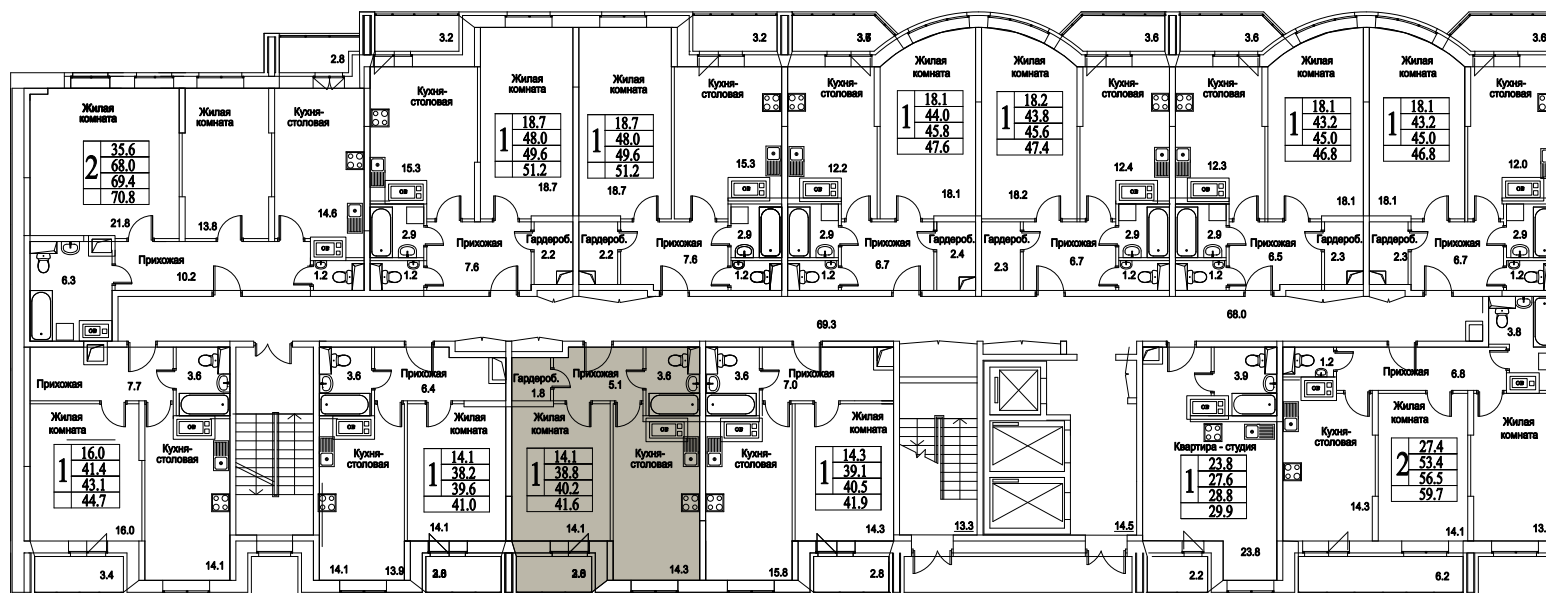

корпус

Московская область, г. Видное, ул. Олимпийская

+7(495)970-18-32

ЖК Битцевские Холмы - 2 х комнатные квартиры в ВИДНОМ.

1  
КОМНАТА

0,0  
ПЛОЩАДЬ М<sup>2</sup>

0  
СТОИМОСТЬ, РУБ.

корпус

ЖИЛОЙ КОМПЛЕКС  
• БИТЦЕВСКИЕ  
ХОЛМЫ •

12  
ЭТАЖ  
2  
СЕКЦИЯ

1  
КОМНАТА

0,0  
ПЛОЩАДЬ М<sup>2</sup>

0  
СТОИМОСТЬ, РУБ.

Московская область, г. Видное, ул. Олимпийская

+7(495)970-18-32

ЖК Битцевские Холмы - 2 х комнатные квартиры в  
ВИДНОМ.