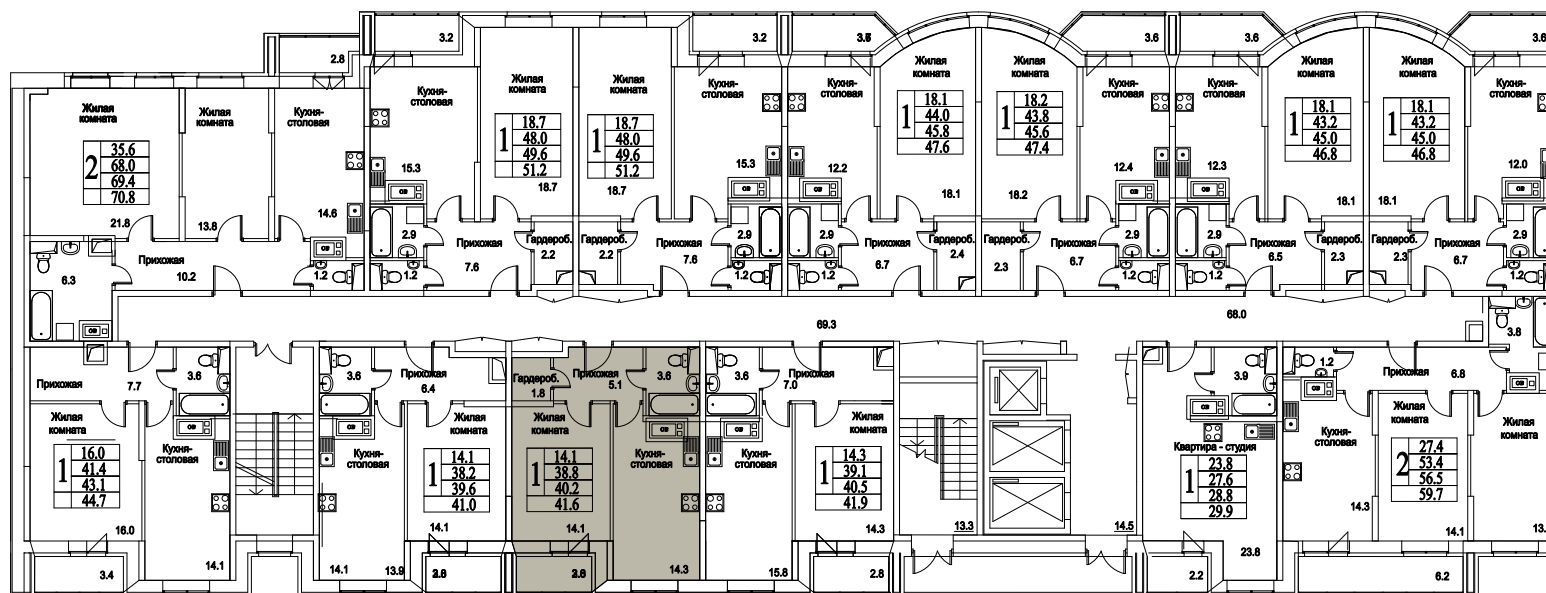

ЖИЛОЙ КОМПЛЕКС  
• БИТЦЕВСКИЕ •  
ХОЛМЫ

12  
ЭТАЖ  
2  
СЕКЦИЯ

Московская область, г. Видное, ул. Олимпийская

+7(495)970-18-32

ЖК Битцевские Холмы - новостройки в расторгнуто от застройщика.

1  
КОМНАТА

0,0  
ПЛОЩАДЬ М<sup>2</sup>