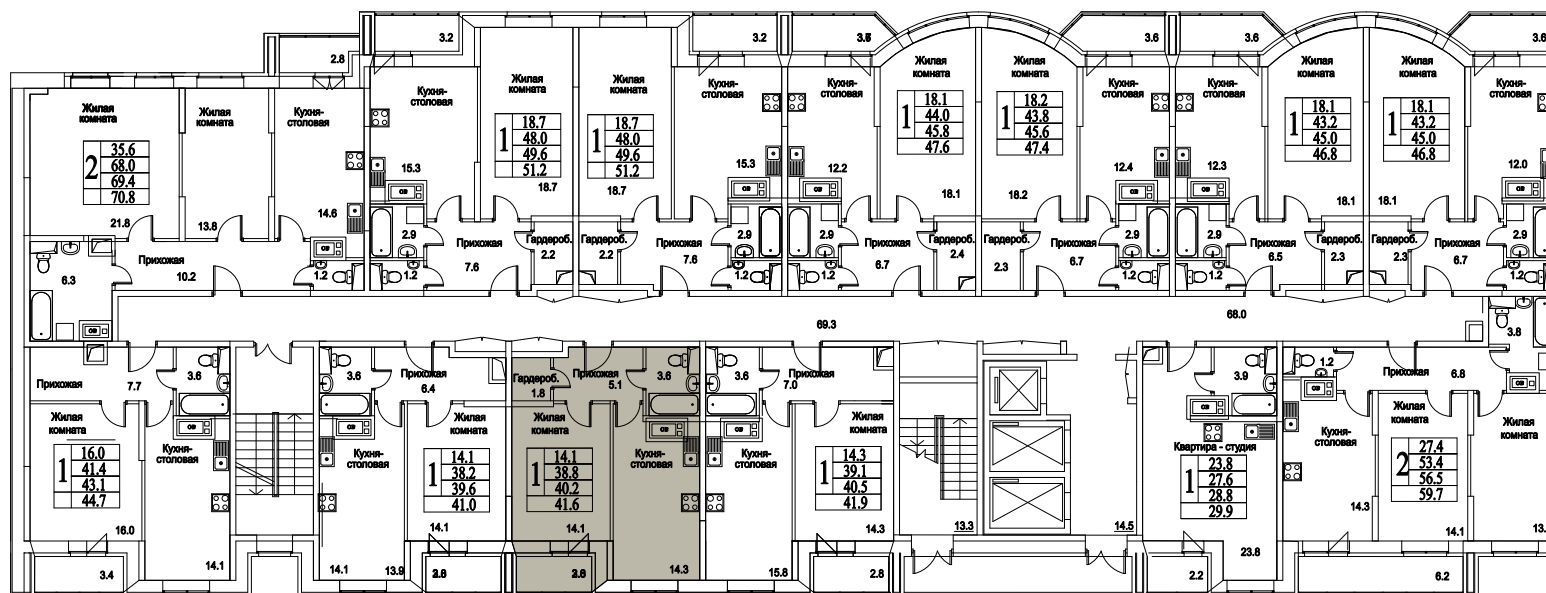

корпус

Московская область, г. Видное, ул. Олимпийская

+7 (495) 777-17-19

ЖК Битцевские Холмы -  
Студии, Однокомнатные, Двухкомнатные,  
Трехкомнатные

1  
КОМНАТА

41,6  
ПЛОЩАДЬ М<sup>2</sup>

0  
СТОИМОСТЬ, РУБ.

корпус

ЖИЛОЙ КОМПЛЕКС  
• БИТЦЕВСКИЕ •  
ХОЛМЫ

1  
КОМНАТА

41,6  
ПЛОЩАДЬ М<sup>2</sup>

0  
СТОИМОСТЬ, РУБ.

Московская область, г. Видное, ул. Олимпийская

+7 (495) 777-17-19

ЖК Битцевские Холмы -  
Студии, Однокомнатные, Двухкомнатные,  
Трехкомнатные