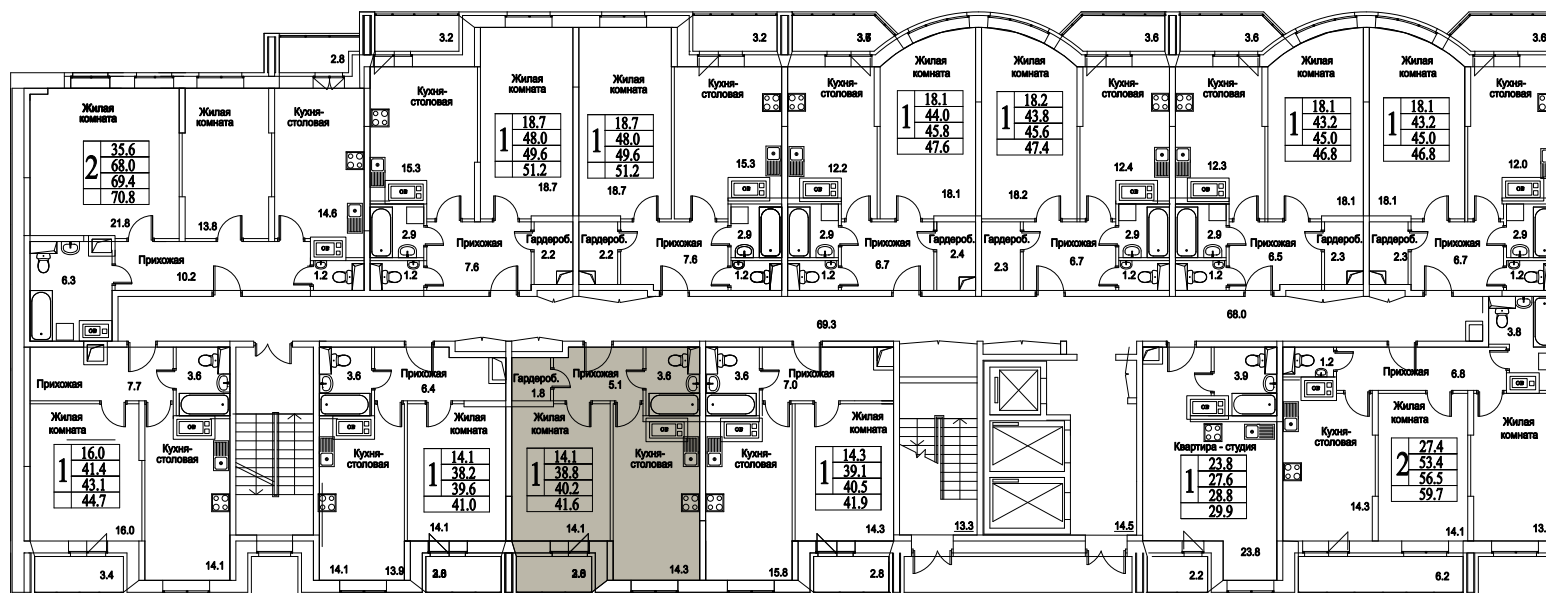

1
КОМНАТА

0,0
ПЛОЩАДЬ М²

0
СТОИМОСТЬ, РУБ.

Московская область, г. Видное, ул. Олимпийская

+7(495)970-18-32

ЖК Битцевские Холмы - жк в видном новостройки.