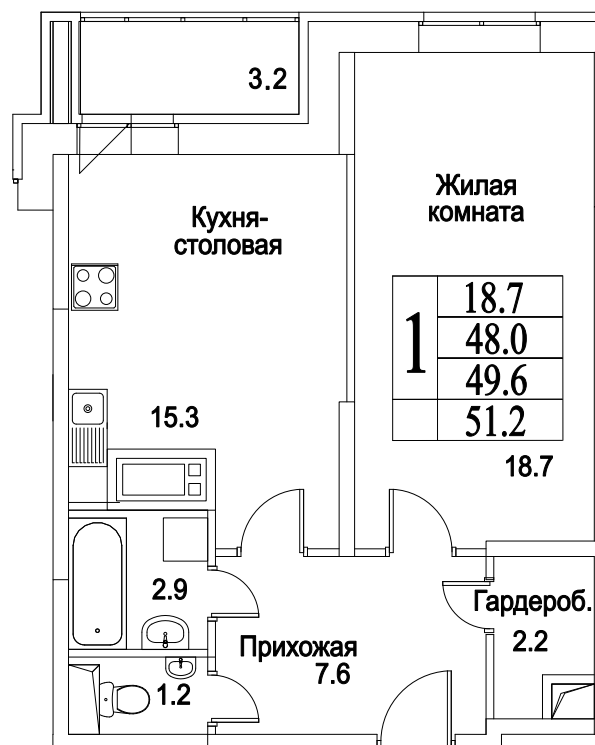

корпус

Московская область, г. Видное, ул. Олимпийская

+7(495)970-18-32

ЖК Битцевские Холмы - жилой комплекс видное
официальный сайт.

1
КОМНАТА

0,0
ПЛОЩАДЬ М²

0
СТОИМОСТЬ, РУБ.

корпус

ЖИЛОЙ КОМПЛЕКС
• БИТЦЕВСКИЕ •
ХОЛМЫ

11
ЭТАЖ
2
СЕКЦИЯ

1
КОМНАТА

0,0
ПЛОЩАДЬ М²

0
СТОИМОСТЬ, РУБ.

Московская область, г. Видное, ул. Олимпийская

+7(495)970-18-32

ЖК Битцевские Холмы - жилой комплекс видное
официальный сайт.