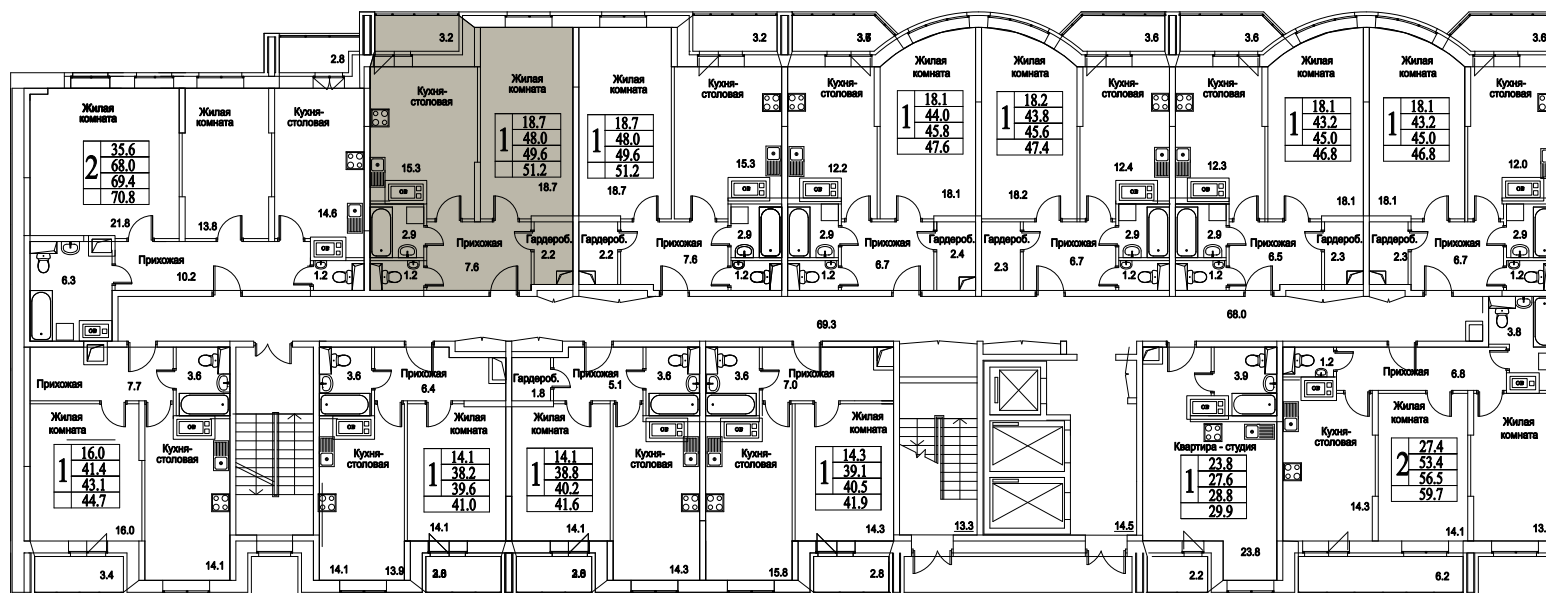

Московская область, г. Видное, ул. Олимпийская

+7(495)970-18-32

ЖК Битцевские Холмы - жк видное официальный сайт
цены на квартиры.

1
КОМНАТА

54,8
ПЛОЩАДЬ М²

0
СТОИМОСТЬ, РУБ.