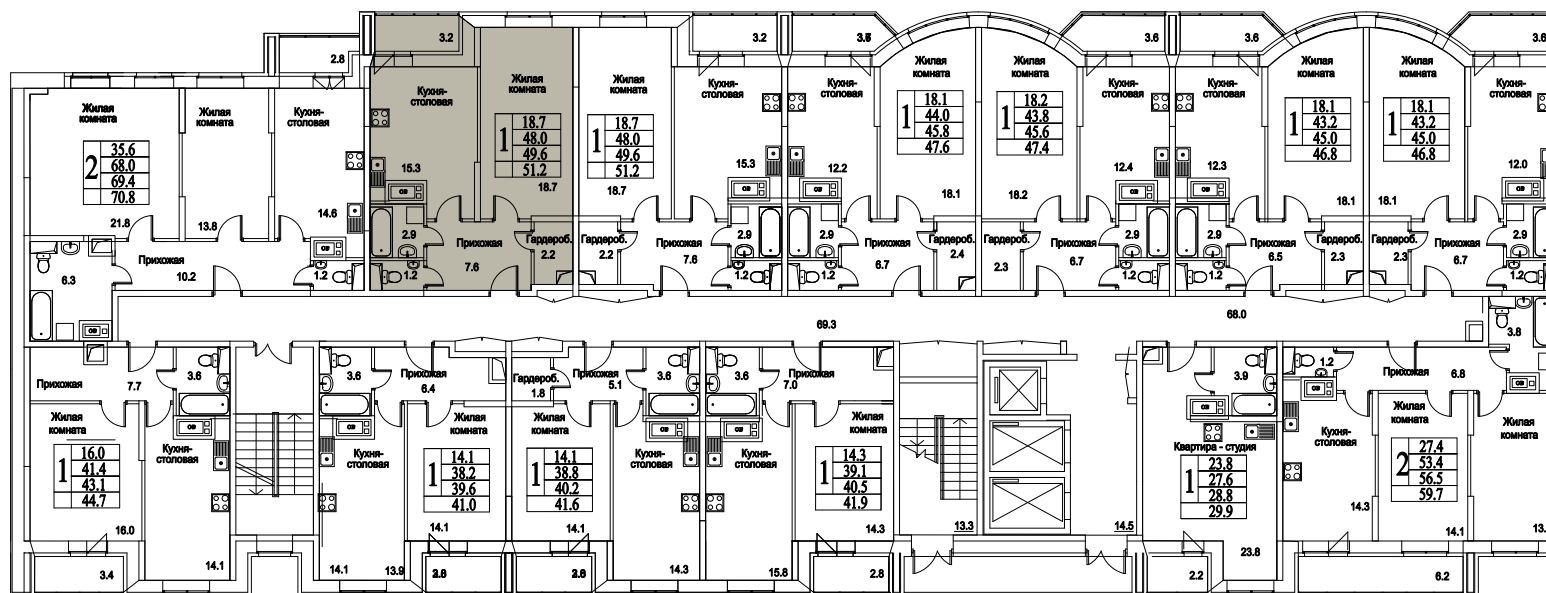

корпус

1

КОМНАТА

54,8

ПЛОЩАДЬ М<sup>2</sup>

0

СТОИМОСТЬ, РУБ.

Московская область, г. Видное, ул. Олимпийская

+7 (495) 777-17-19

ЖК Битцевские Холмы -

Студии, Однокомнатные, Двухкомнатные,  
Трехкомнатные

корпус

ЖИЛОЙ КОМПЛЕКС  
• БИТЦЕВСКИЕ •  
ХОЛМЫ

11  
ЭТАЖ  
2  
СЕКЦИЯ

1  
КОМНАТА

54,8  
ПЛОЩАДЬ М<sup>2</sup>