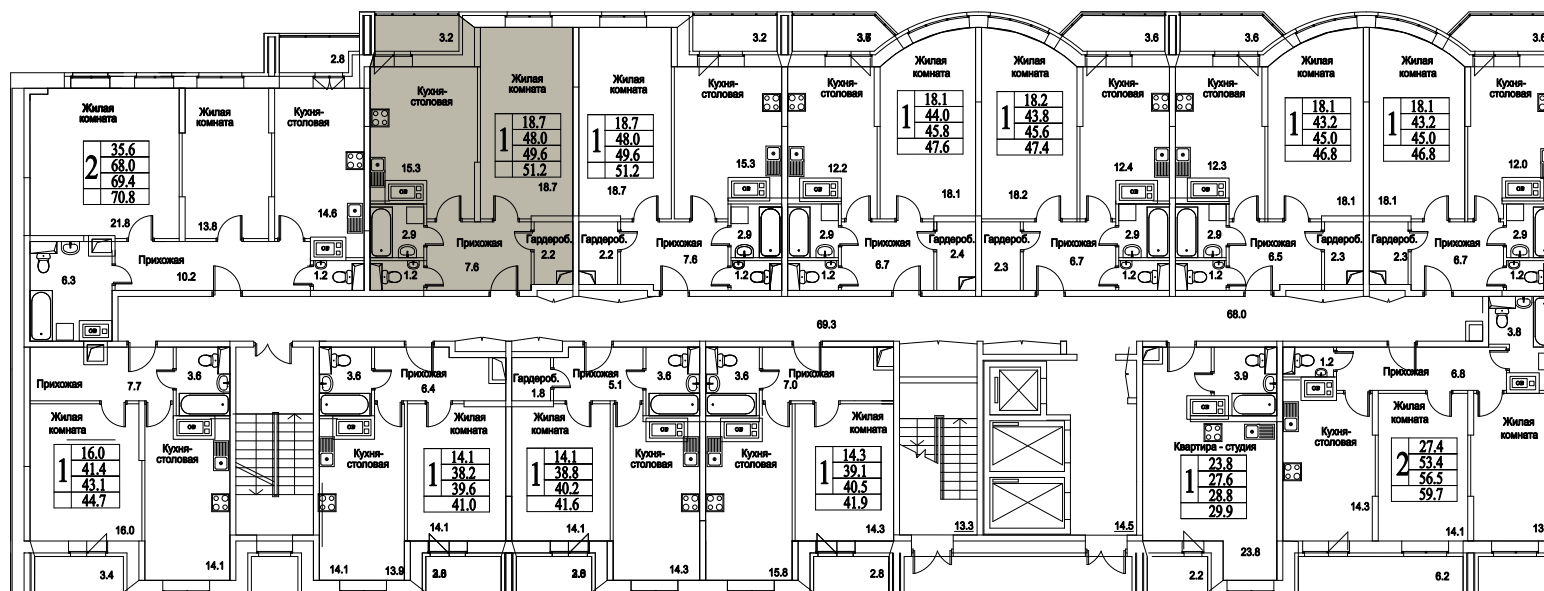

ЖИЛОЙ КОМПЛЕКС
• БИТЦЕВСКИЕ •
ХОЛМЫ

11
ЭТАЖ
2
СЕКЦИЯ

1
КОМНАТА

0,0
ПЛОЩАДЬ М²

0
СТОИМОСТЬ, РУБ.

Московская область, г. Видное, ул. Олимпийская

+7(495)970-18-32

ЖК Битцевские Холмы - жилой комплекс видное
официальный сайт.