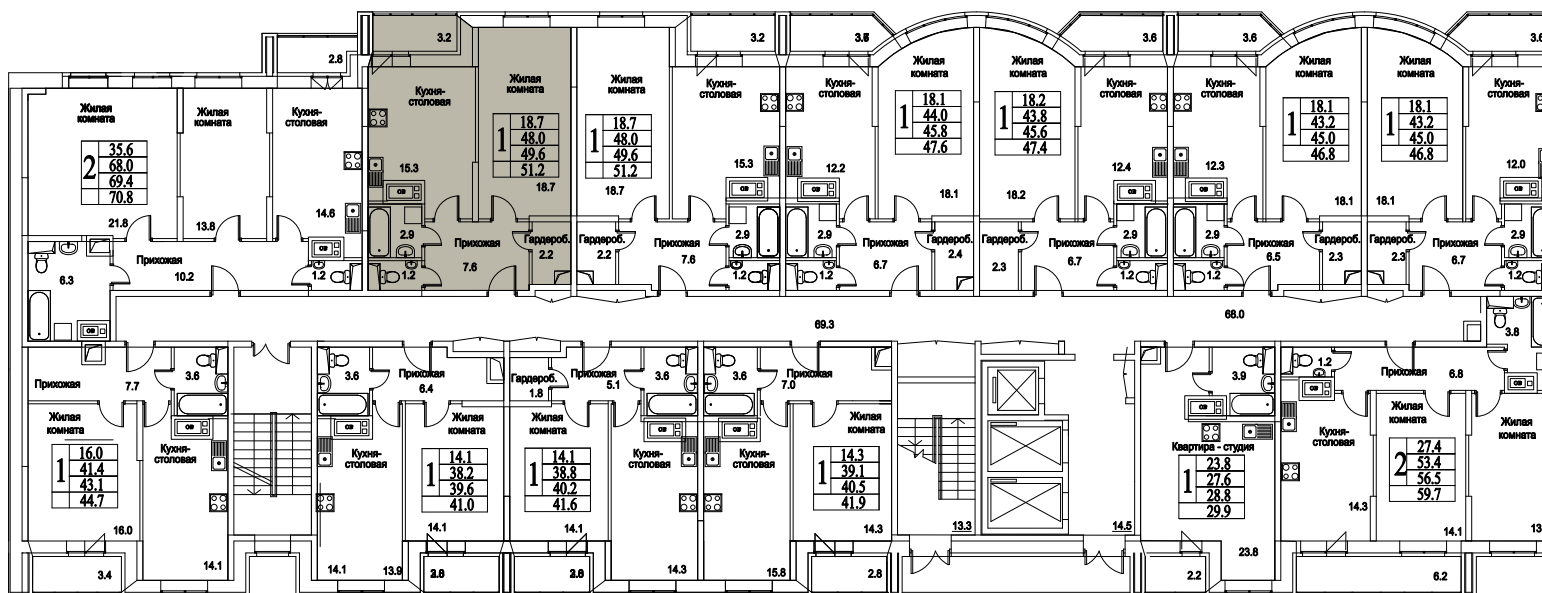

ЖИЛОЙ КОМПЛЕКС
**БИТЦЕВСКИЕ
ХОЛМЫ**

11
ЭТАЖ
2
СЕКЦИЯ

1

КОМНАТА

0,0

ПЛОЩАДЬ М²

0

СТОИМОСТЬ, РУБ.