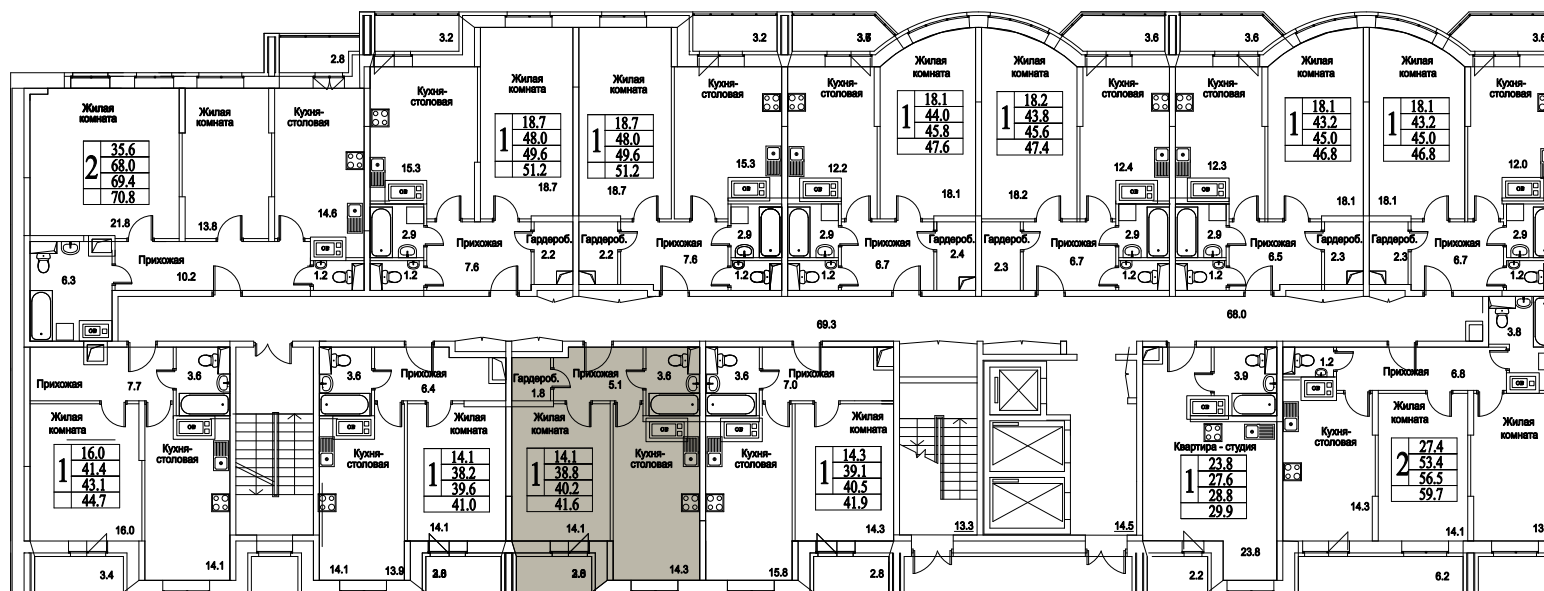

корпус

Московская область, г. Видное, ул. Олимпийская

+7(495)970-18-32

ЖК Битцевские Холмы - квартиры видное расторгнуто.

1
КОМНАТА

44,7
ПЛОЩАДЬ М²

0
СТОИМОСТЬ, РУБ.

корпус

ЖИЛОЙ КОМПЛЕКС
• БИТЦЕВСКИЕ •
ХОЛМЫ

11
ЭТАЖ
2
СЕКЦИЯ

1
КОМНАТА

44,7
ПЛОЩАДЬ М²

0
СТОИМОСТЬ, РУБ.

Московская область, г. Видное, ул. Олимпийская

+7(495)970-18-32

ЖК Битцевские Холмы - квартиры видное расторгуево.