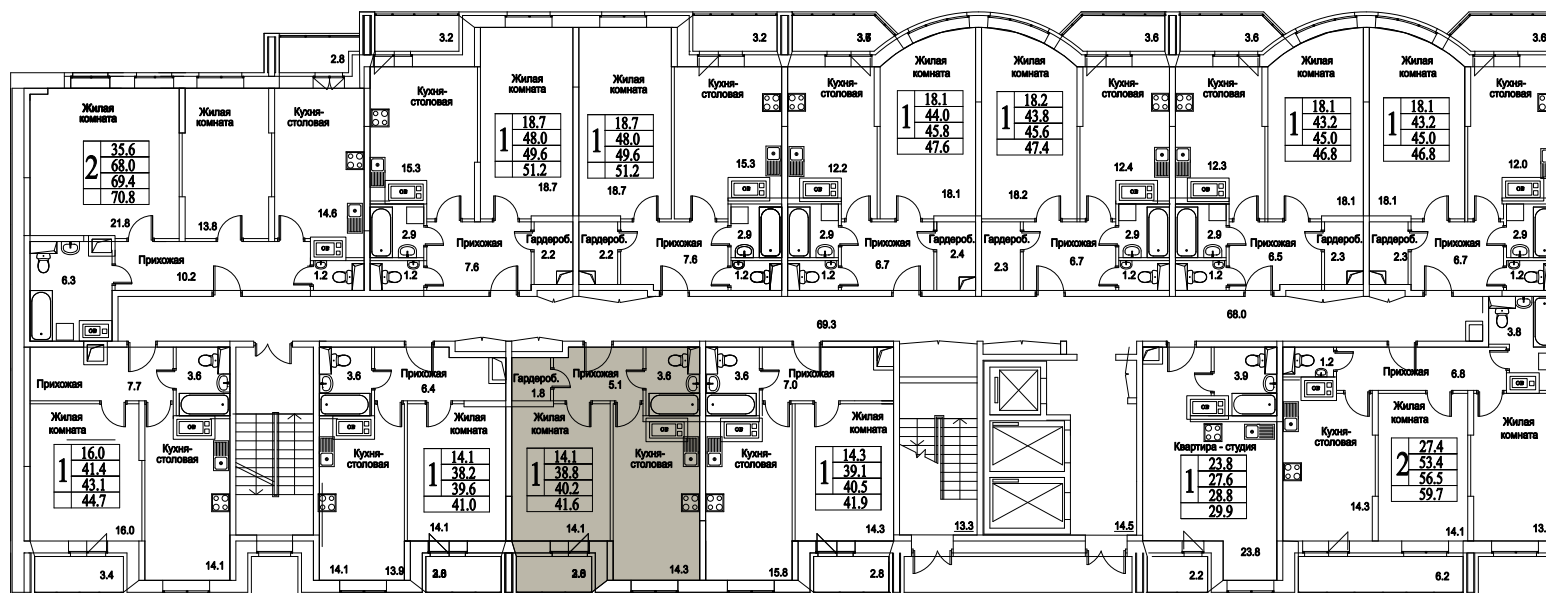

корпус

Московская область, г. Видное, ул. Олимпийская

+7 (495) 777-17-19

ЖК Битцевские Холмы -
Студии, Однокомнатные, Двухкомнатные,
Трехкомнатные

1
КОМНАТА

44,7
ПЛОЩАДЬ М²

4 470 000
СТОИМОСТЬ, РУБ.

корпус

ЖИЛОЙ КОМПЛЕКС
• БИТЦЕВСКИЕ •
ХОЛМЫ

11
ЭТАЖ
2
СЕКЦИЯ

1

КОМНАТА

44,7

ПЛОЩАДЬ М²

4 470 000

СТОИМОСТЬ, РУБ.