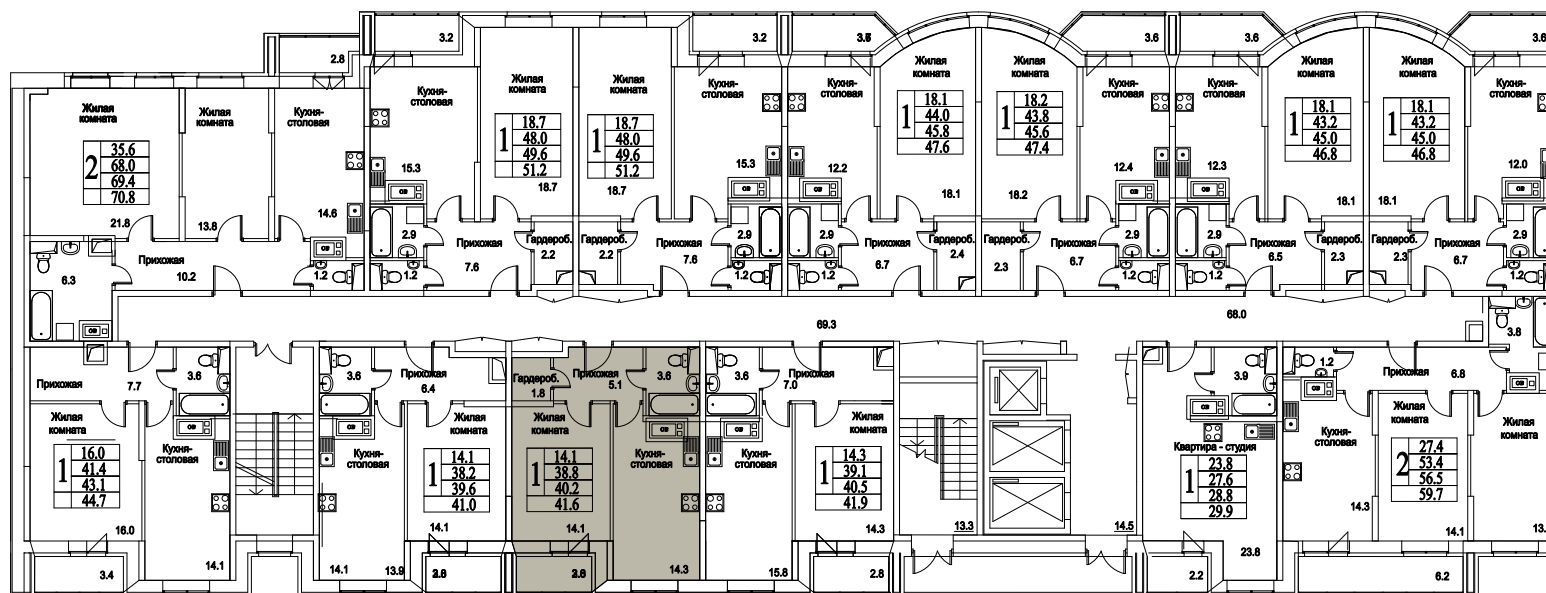

Московская область, г. Видное, ул. Олимпийская

+7(495)970-18-32

ЖК Битцевские Холмы - квартиры в расторгую.

1
КОМНАТА

44,7
ПЛОЩАДЬ М²

4 470 000
СТОИМОСТЬ, РУБ.