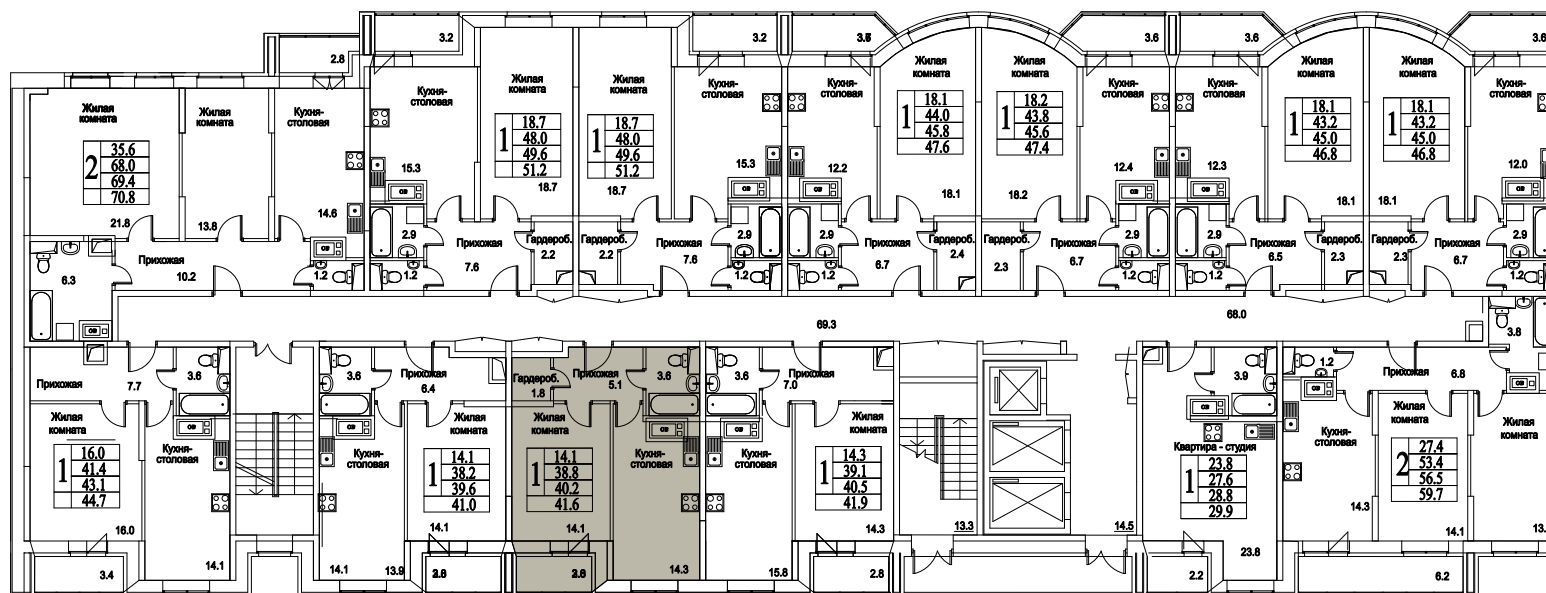

корпус

Московская область, г. Видное, ул. Олимпийская

+7(495)970-18-32

ЖК Битцевские Холмы - квартиры в видном недорого.

1  
КОМНАТА

44,7  
ПЛОЩАДЬ М<sup>2</sup>

0  
СТОИМОСТЬ, РУБ.

корпус

ЖИЛОЙ КОМПЛЕКС  
• БИТЦЕВСКИЕ •  
ХОЛМЫ

11  
ЭТАЖ  
2  
СЕКЦИЯ

1

КОМНАТА

44,7

ПЛОЩАДЬ М<sup>2</sup>

0

СТОИМОСТЬ, РУБ.