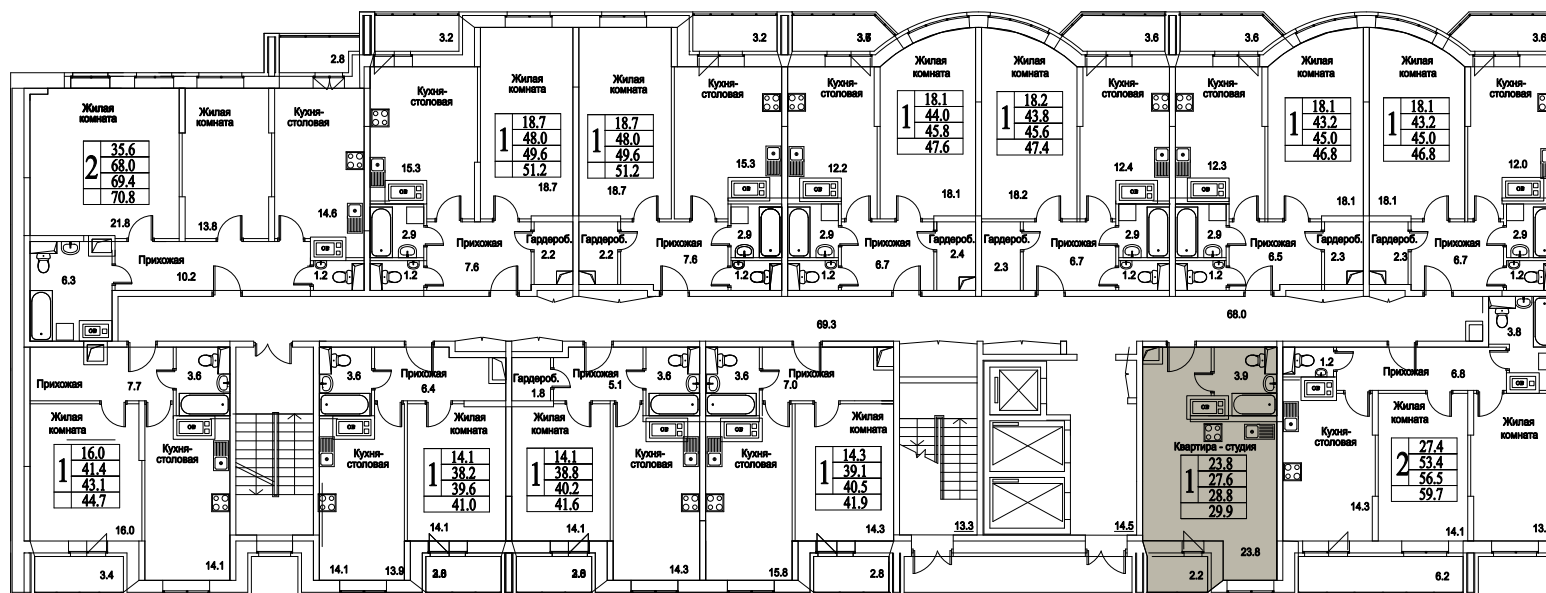

корпус

СТУДИЯ

32,2
ПЛОЩАДЬ М²

3 477 600
СТОИМОСТЬ, РУБ.

Московская область, г. Видное, ул. Олимпийская

+7(495)970-18-32

ЖК Битцевские Холмы - битцевские холмы планировки.

корпус

ЖИЛОЙ КОМПЛЕКС
• БИТЦЕВСКИЕ
ХОЛМЫ •

СТУДИЯ

32,2

ПЛОЩАДЬ М²

3 477 600

СТОИМОСТЬ, РУБ.

Московская область, г. Видное, ул. Олимпийская

+7(495)970-18-32

ЖК Битцевские Холмы - битцевские холмы планировки.