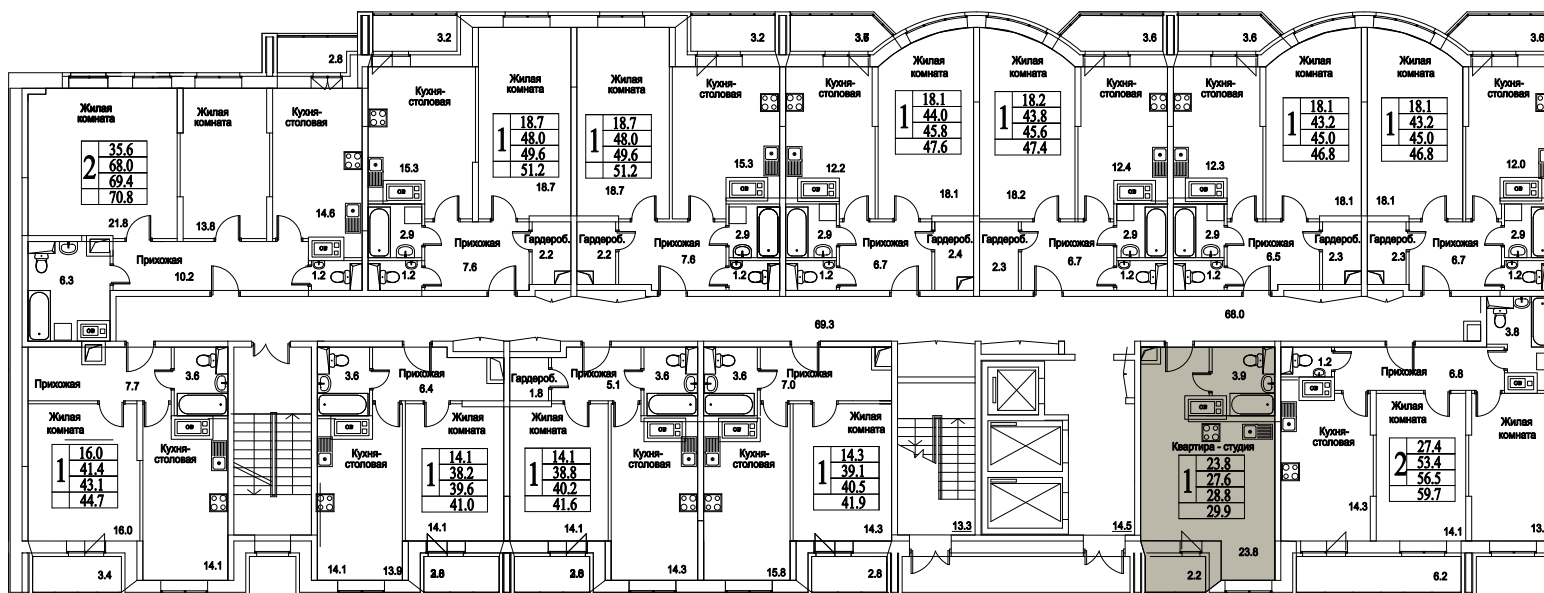

ЖК Битцевские Холмы - новые квартиры в видном.

корпус

ЖИЛОЙ КОМПЛЕКС
• БИТЦЕВСКИЕ •
ХОЛМЫ

10
ЭТАЖ
2
СЕКЦИЯ

СТУДИЯ

32,2

ПЛОЩАДЬ М²

3 477 600