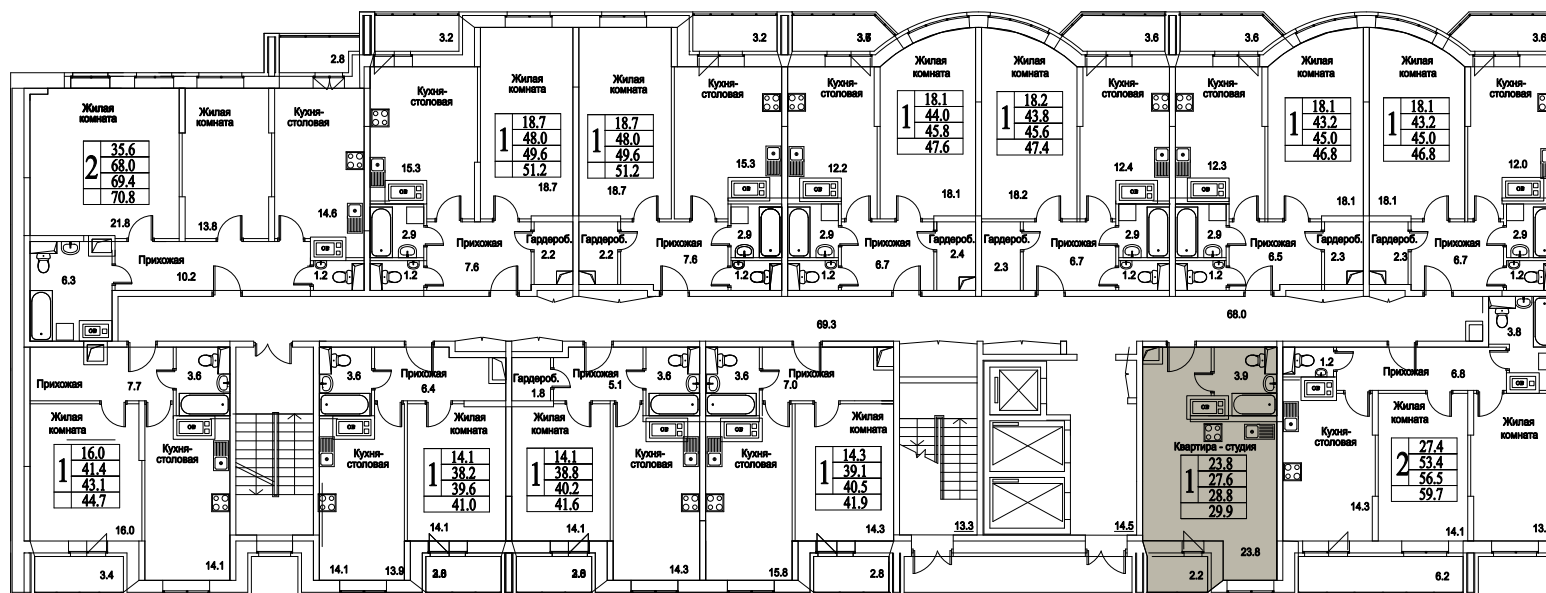

корпус

**СТУДИЯ**

**32,2**  
ПЛОЩАДЬ М<sup>2</sup>

**3 477 600**  
СТОИМОСТЬ, РУБ.

Московская область, г. Видное, ул. Олимпийская

+7 (495) 777-17-19

ЖК Битцевские Холмы -  
Студии, Однокомнатные, Двухкомнатные,  
Трехкомнатные

корпус

ЖИЛОЙ КОМПЛЕКС  
• БИТЦЕВСКИЕ •  
ХОЛМЫ

СТУДИЯ

32,2

ПЛОЩАДЬ М<sup>2</sup>

3 477 600

СТОИМОСТЬ, РУБ.

Московская область, г. Видное, ул. Олимпийская