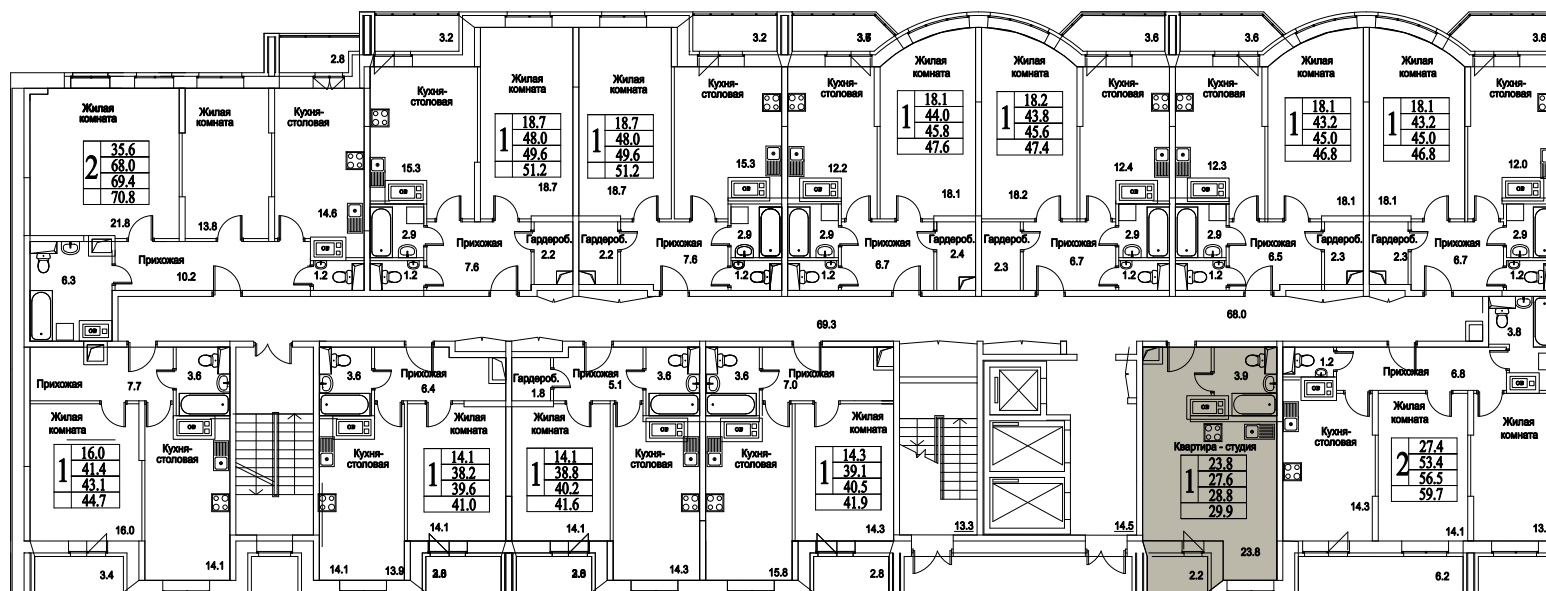

корпус

СТУДИЯ

32,2
ПЛОЩАДЬ М²

0
СТОИМОСТЬ, РУБ.

Московская область, г. Видное, ул. Олимпийская

+7(495)970-18-32

ЖК Битцевские Холмы - 1 комнатные квартиры в видном.

корпус

ЖИЛОЙ КОМПЛЕКС
• БИТЦЕВСКИЕ
ХОЛМЫ •

СТУДИЯ 32,2

ПЛОЩАДЬ М²

0

СТОИМОСТЬ, РУБ.

Московская область, г. Видное, ул. Олимпийская

+7(495)970-18-32

ЖК Битцевские Холмы - 1 комнатные квартиры в видном.