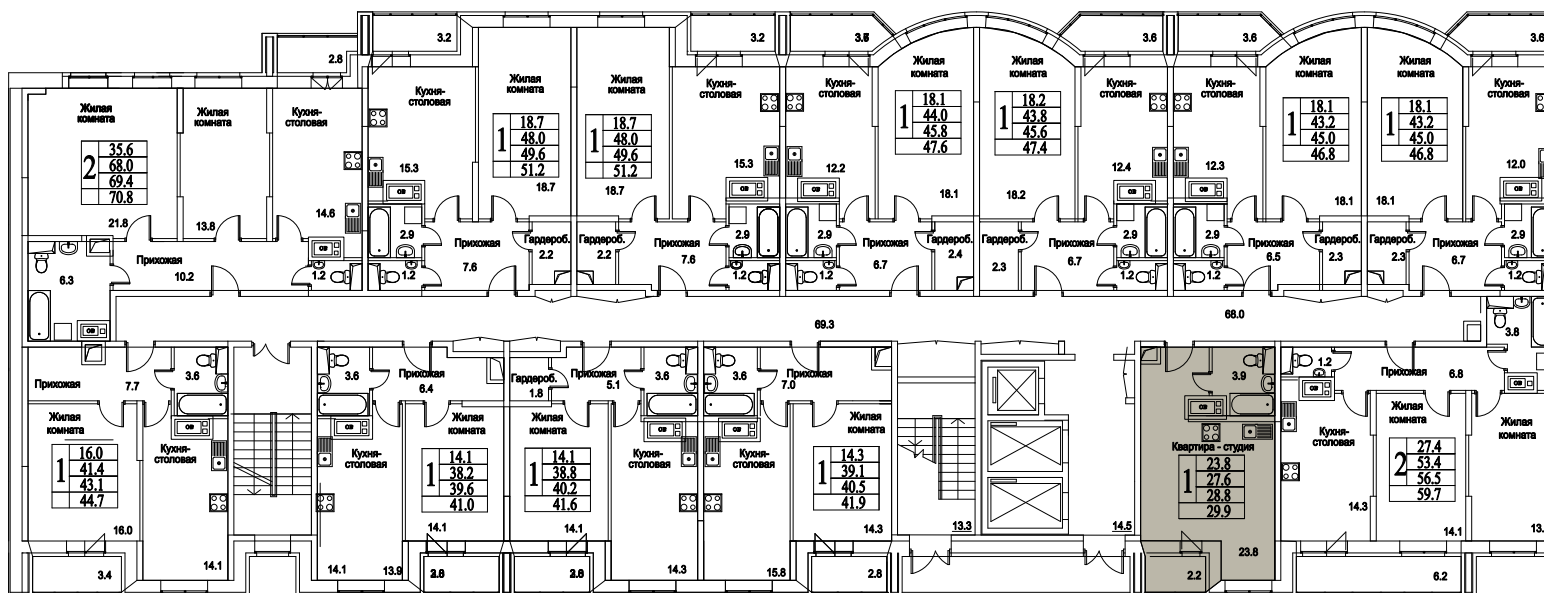

корпус

**СТУДИЯ**

**32,2**  
ПЛОЩАДЬ М<sup>2</sup>

**3 477 600**  
СТОИМОСТЬ, РУБ.

Московская область, г. Видное, ул. Олимпийская

+7(495)970-18-32

ЖК Битцевские Холмы - квартиры в расторгуюево.

корпус

ЖИЛОЙ КОМПЛЕКС  
• БИТЦЕВСКИЕ •  
ХОЛМЫ

10  
ЭТАЖ  
2  
СЕКЦИЯ

СТУДИЯ

32,2

ПЛОЩАДЬ М<sup>2</sup>

3 477 600

СТОИМОСТЬ, РУБ.

Московская область, г. Видное, ул. Олимпийская