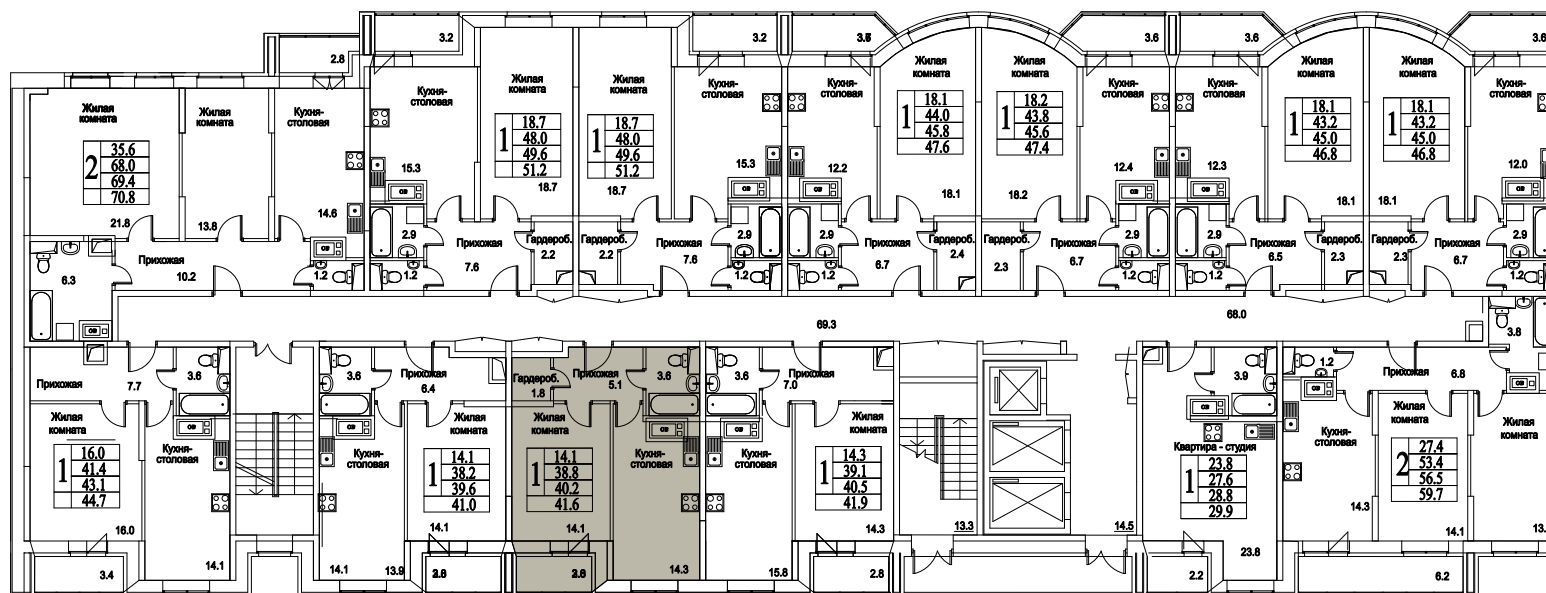

корпус

Московская область, г. Видное, ул. Олимпийская
+7(495)970-18-32

ЖК Битцевские Холмы - квартиры в г. Видное.

1
КОМНАТА

45,0
ПЛОЩАДЬ М²

4 500 000
СТОИМОСТЬ, РУБ.

корпус

ЖИЛОЙ КОМПЛЕКС
• БИТЦЕВСКИЕ
ХОЛМЫ •

10
ЭТАЖ
2
СЕКЦИЯ

Московская область, г. Видное, ул. Олимпийская

+7(495)970-18-32

ЖК Битцевские Холмы - квартиры в г. Видное.

1
КОМНАТА

45,0
ПЛОЩАДЬ М²

4 500 000
СТОИМОСТЬ, РУБ.