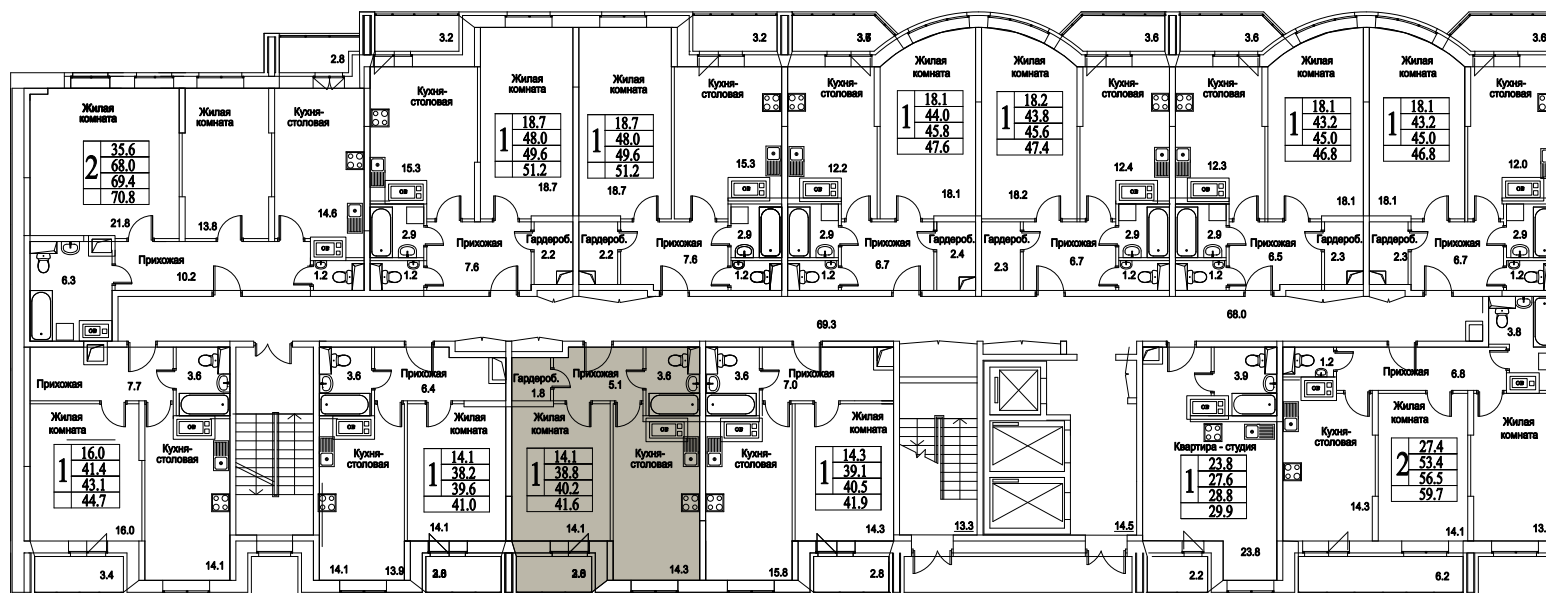

ЖИЛОЙ КОМПЛЕКС
• БИТЦЕВСКИЕ •
ХОЛМЫ

10
ЭТАЖ
2
СЕКЦИЯ

Московская область, г. Видное, ул. Олимпийская

+7(495)970-18-32

ЖК Битцевские Холмы - трехкомнатные квартиры в
видном новостройка.

1
КОМНАТА

45,0
ПЛОЩАДЬ М²