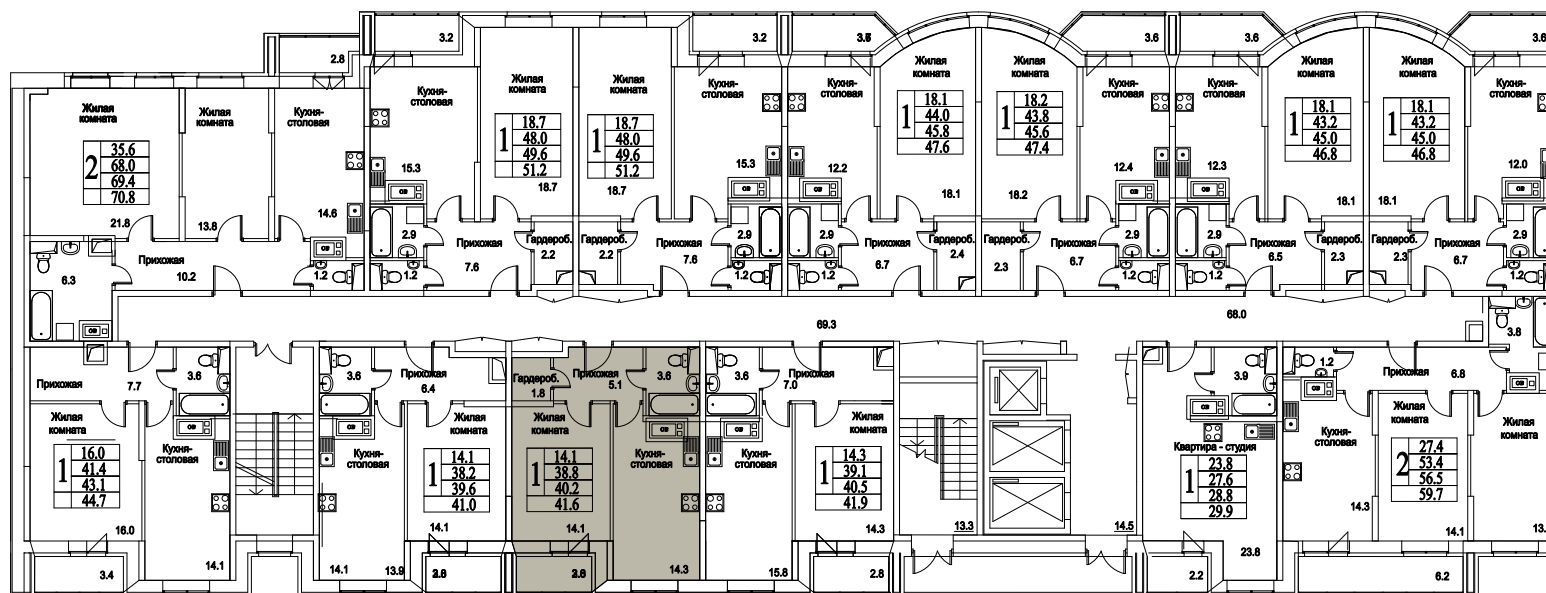

корпус

Московская область, г. Видное, ул. Олимпийская

+7(495)970-18-32

ЖК Битцевские Холмы - квартиры двушки в видном.

1
КОМНАТА

45,0
ПЛОЩАДЬ М²

0
СТОИМОСТЬ, РУБ.

корпус

ЖИЛОЙ КОМПЛЕКС
• БИТЦЕВСКИЕ •
ХОЛМЫ

10
ЭТАЖ
2
СЕКЦИЯ

Московская область, г. Видное, ул. Олимпийская

+7(495)970-18-32

ЖК Битцевские Холмы - квартиры двушки в видном.

1
КОМНАТА

45,0
ПЛОЩАДЬ М²

0
СТОИМОСТЬ, РУБ.