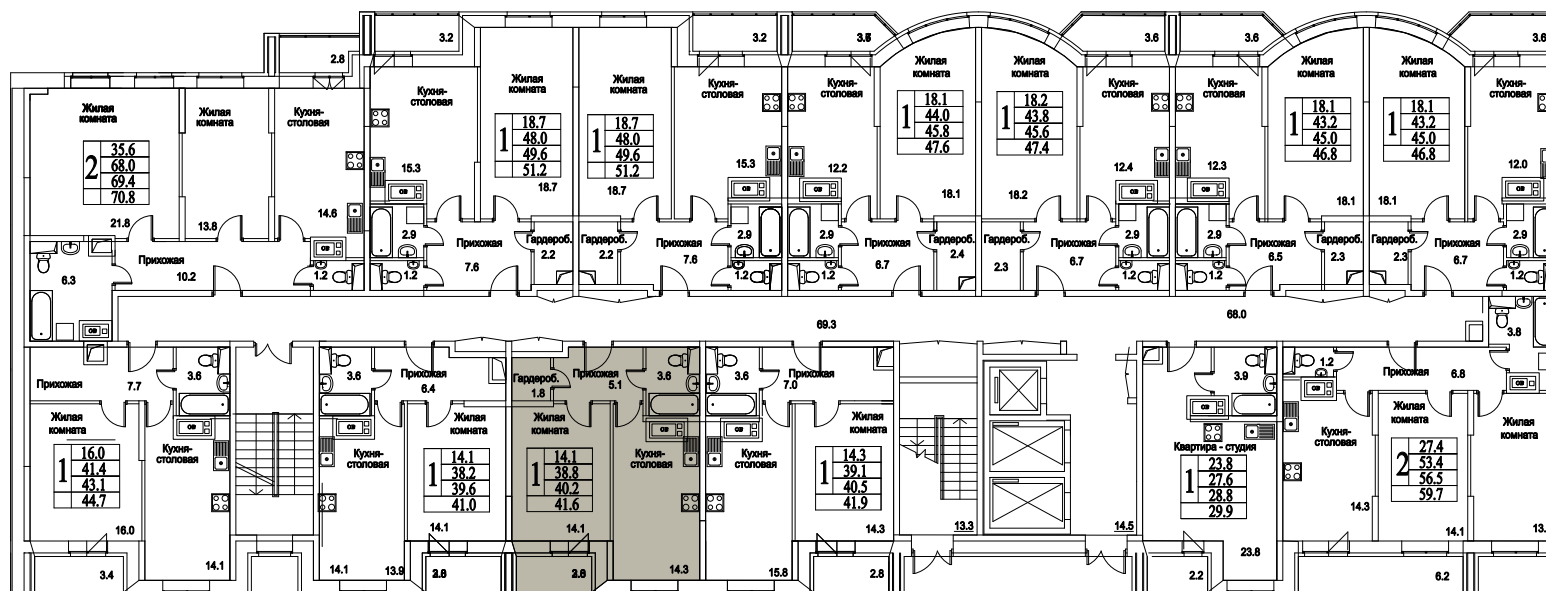

корпус

Московская область, г. Видное, ул. Олимпийская

+7 (495) 777-17-19

ЖК Битцевские Холмы -
Студии, Однокомнатные, Двухкомнатные,
Трехкомнатные

1
КОМНАТА

45,0
ПЛОЩАДЬ М²

4 500 000
СТОИМОСТЬ, РУБ.

корпус

ЖИЛОЙ КОМПЛЕКС
• БИТЦЕВСКИЕ •
ХОЛМЫ

10
ЭТАЖ
2
СЕКЦИЯ

1

КОМНАТА

45,0

ПЛОЩАДЬ М²

4 500 000

СТОИМОСТЬ, РУБ.