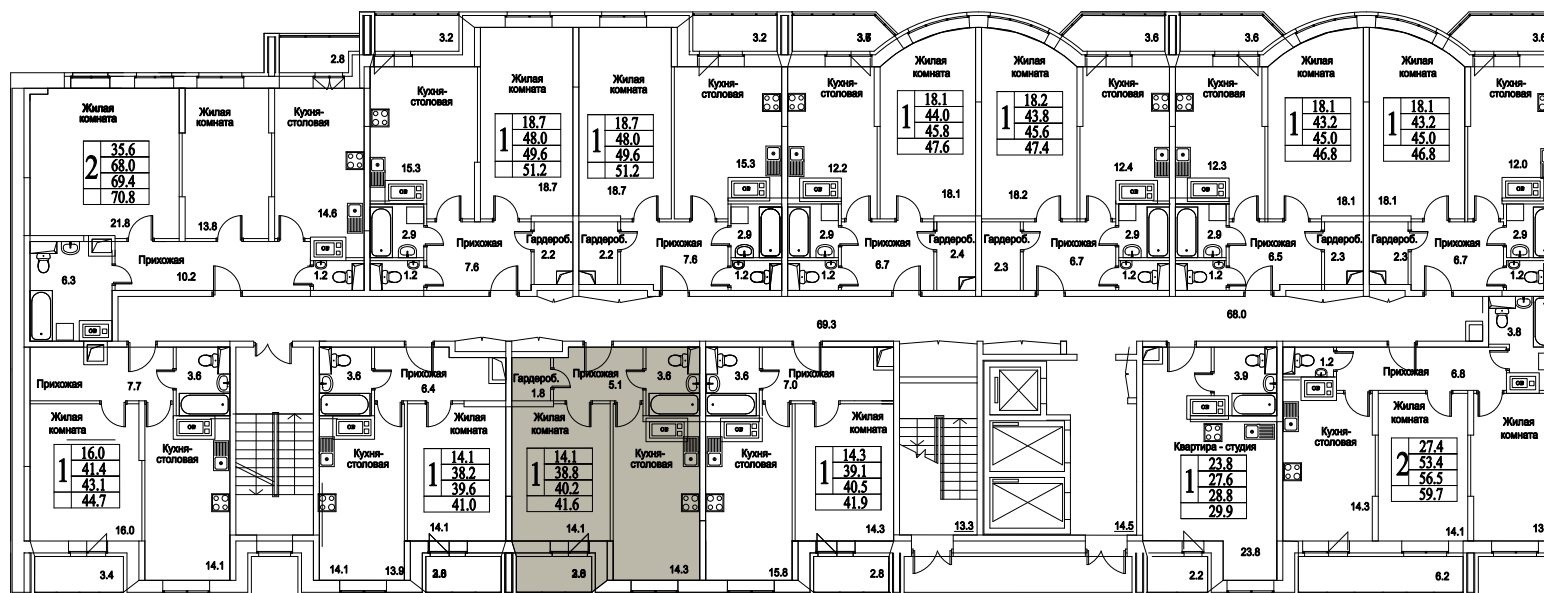

ЖИЛОЙ КОМПЛЕКС
• БИТЦЕВСКИЕ •
ХОЛМЫ

10
ЭТАЖ
2
СЕКЦИЯ

Московская область, г. Видное, ул. Олимпийская

+7(495)970-18-32

ЖК Битцевские Холмы - квартиры в видном ипотека.

1
КОМНАТА

45,0
ПЛОЩАДЬ М²

0
СТОИМОСТЬ, РУБ.