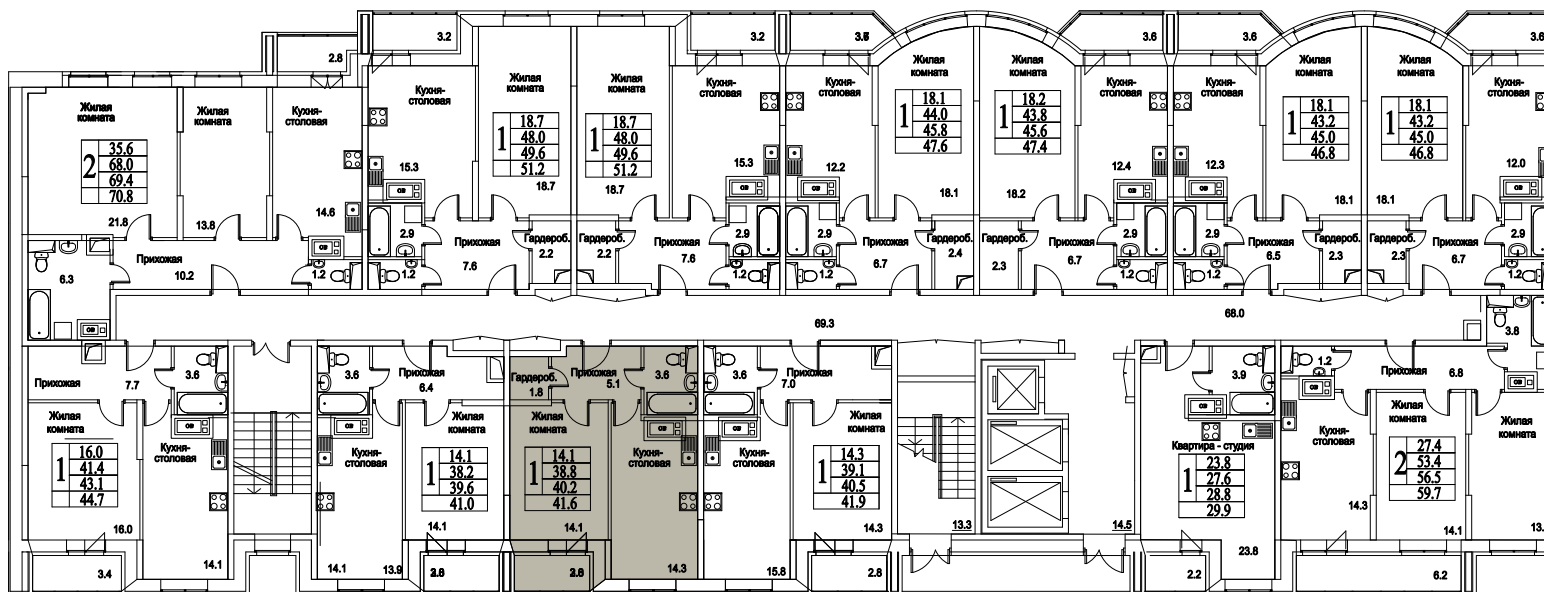

ЖИЛОЙ КОМПЛЕКС  
• **БИТЦЕВСКИЕ** •  
**ХОЛМЫ**

1

КОМНАТА

44,9

ПЛОЩАДЬ М<sup>2</sup>

0

СТОИМОСТЬ, РУБ.

Московская область, г. Видное, ул. Олимпийская