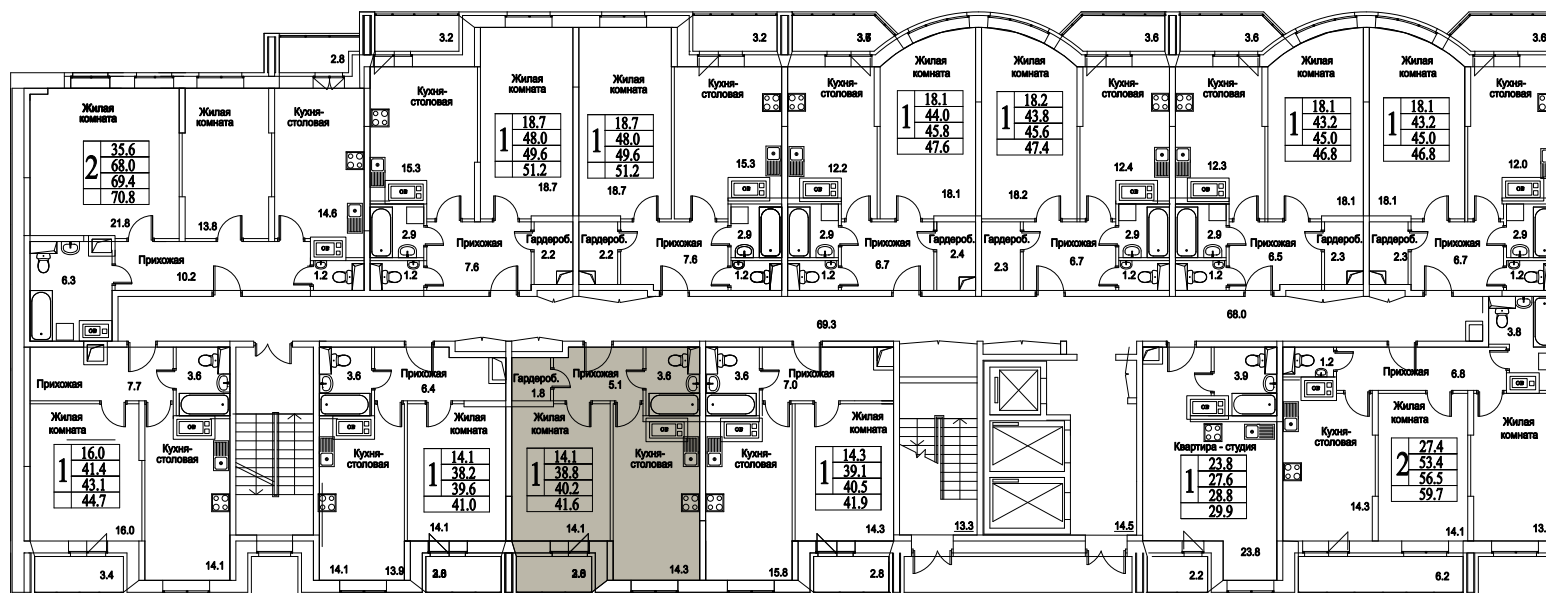

Московская область, г. Видное, ул. Олимпийская

+7(495)970-18-32

ЖК Битцевские Холмы - жк видное официальный.

1
КОМНАТА

44,9
ПЛОЩАДЬ М²

4 490 000
СТОИМОСТЬ, РУБ.