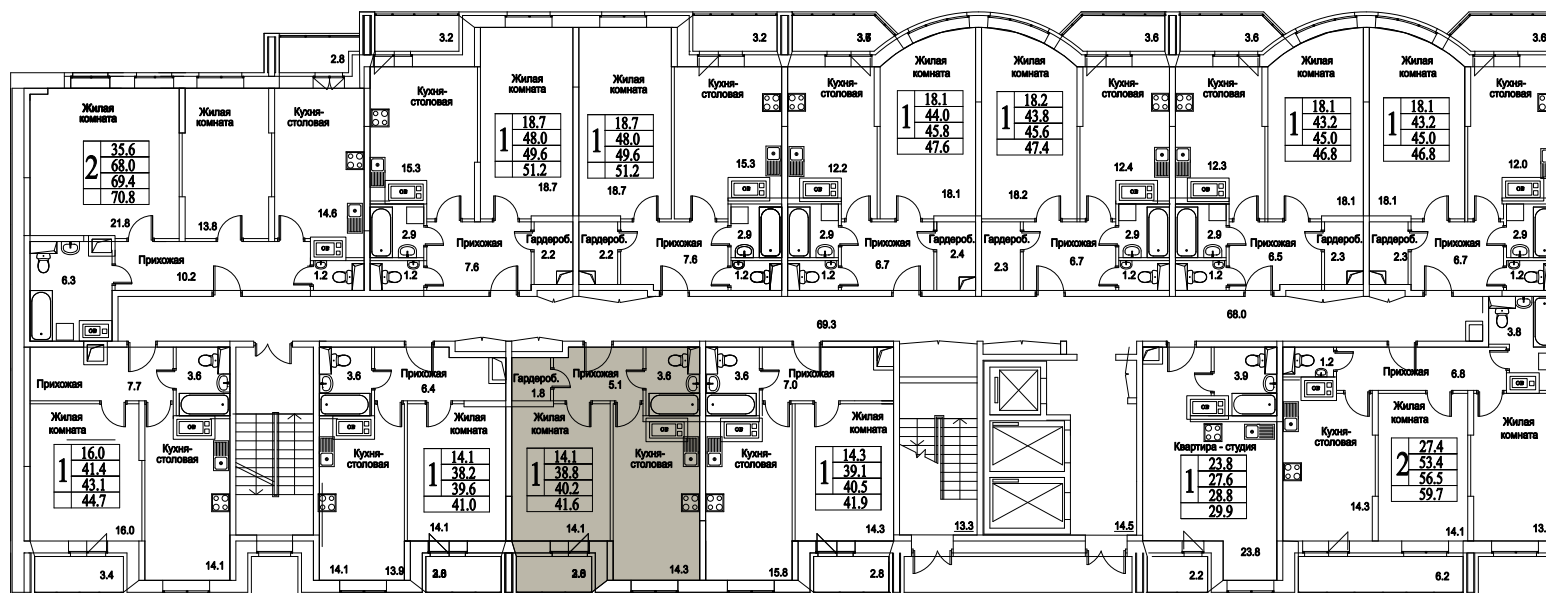

корпус

Московская область, г. Видное, ул. Олимпийская

+7 (495) 777-17-19

ЖК Битцевские Холмы -
Студии, Однокомнатные, Двухкомнатные,
Трехкомнатные

1
КОМНАТА

44,9
ПЛОЩАДЬ М²

4 490 000
СТОИМОСТЬ, РУБ.

корпус

ЖИЛОЙ КОМПЛЕКС
• БИТЦЕВСКИЕ •
ХОЛМЫ

1

КОМНАТА

44,9

ПЛОЩАДЬ М²

4 490 000

СТОИМОСТЬ, РУБ.

Московская область, г. Видное, ул. Олимпийская