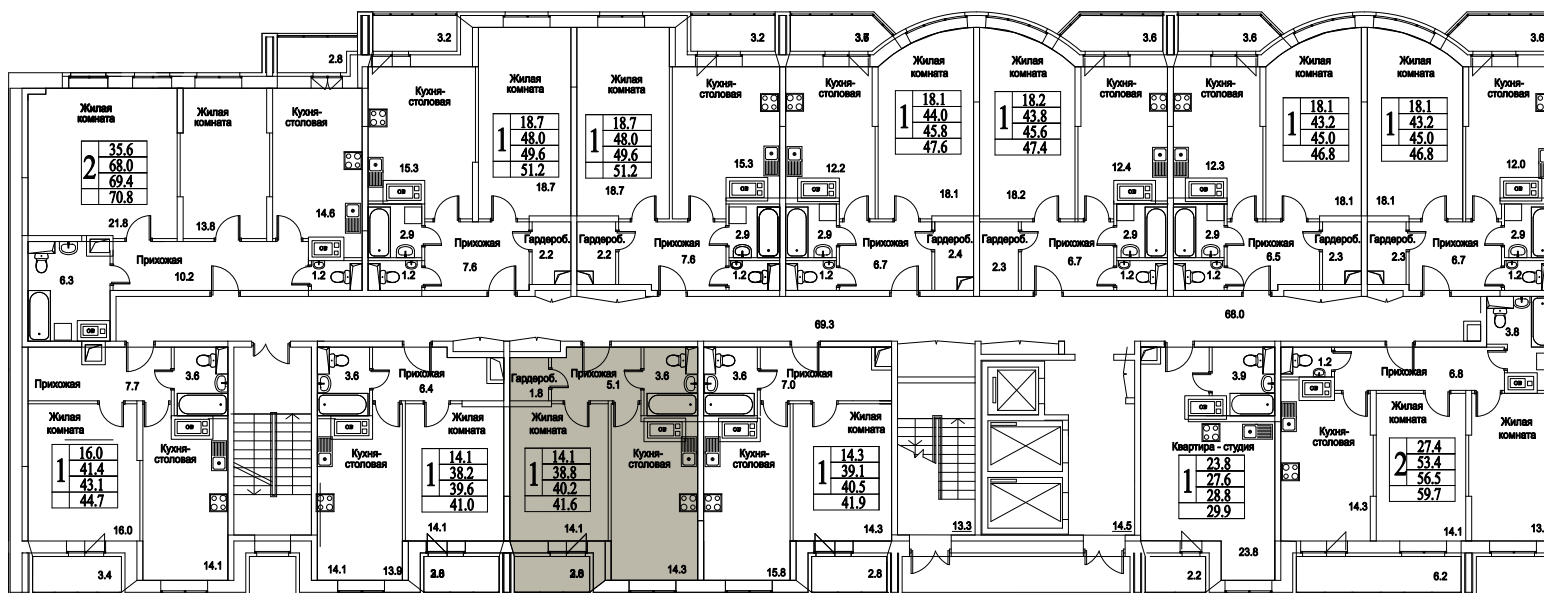

корпус

Московская область, г. Видное, ул. Олимпийская  
+7(495)970-18-32

ЖК Битцевские Холмы - жк в видном новостройки.

1  
КОМНАТА

44,9  
ПЛОЩАДЬ М<sup>2</sup>

0  
СТОИМОСТЬ, РУБ.

корпус

ЖИЛОЙ КОМПЛЕКС  
• БИТЦЕВСКИЕ  
ХОЛМЫ •

1  
КОМНАТА

44,9  
ПЛОЩАДЬ М<sup>2</sup>

0  
СТОИМОСТЬ, РУБ.

Московская область, г. Видное, ул. Олимпийская

+7(495)970-18-32

ЖК Битцевские Холмы - жк в видном новостройки.