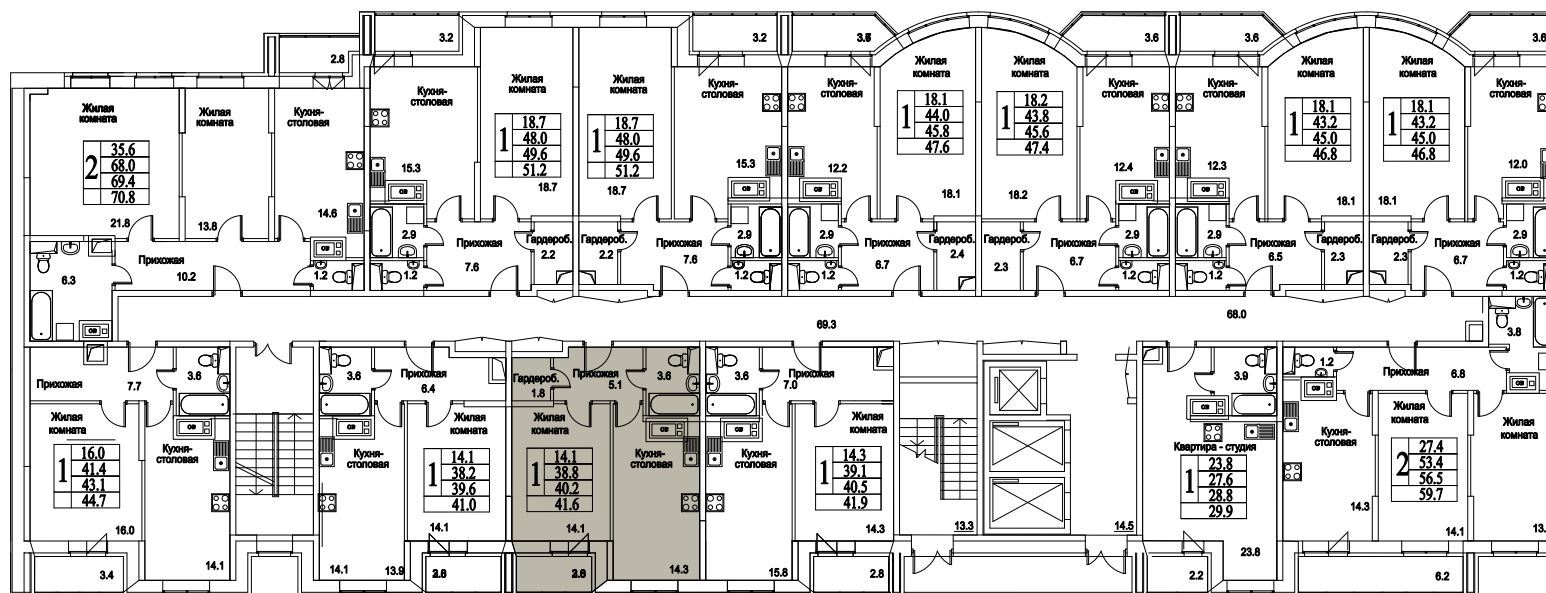

корпус

Московская область, г. Видное, ул. Олимпийская
+7(495)970-18-32

ЖК Битцевские Холмы - студия в видном от застройщика.

1
КОМНАТА

44,8
ПЛОЩАДЬ М²

4 524 800
СТОИМОСТЬ, РУБ.

корпус

ЖИЛОЙ КОМПЛЕКС
• БИТЦЕВСКИЕ •
ХОЛМЫ