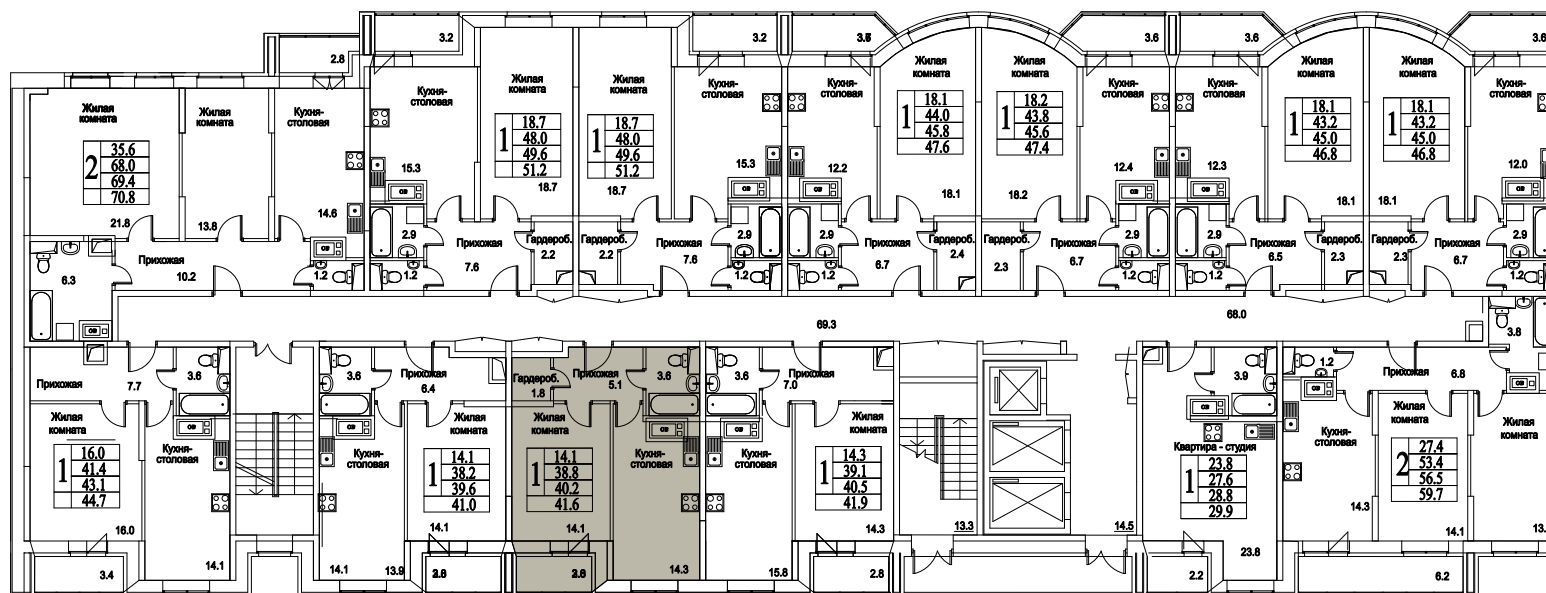

корпус

Московская область, г. Видное, ул. Олимпийская

+7 (495) 777-17-19

ЖК Битцевские Холмы -
Студии, Однокомнатные, Двухкомнатные,
Трехкомнатные

1
КОМНАТА

44,8
ПЛОЩАДЬ М²

4 480 000
СТОИМОСТЬ, РУБ.

корпус

ЖИЛОЙ КОМПЛЕКС
• БИТЦЕВСКИЕ •
ХОЛМЫ

1

КОМНАТА

44,8

ПЛОЩАДЬ М²

4 480 000

СТОИМОСТЬ, РУБ.

Московская область, г. Видное, ул. Олимпийская