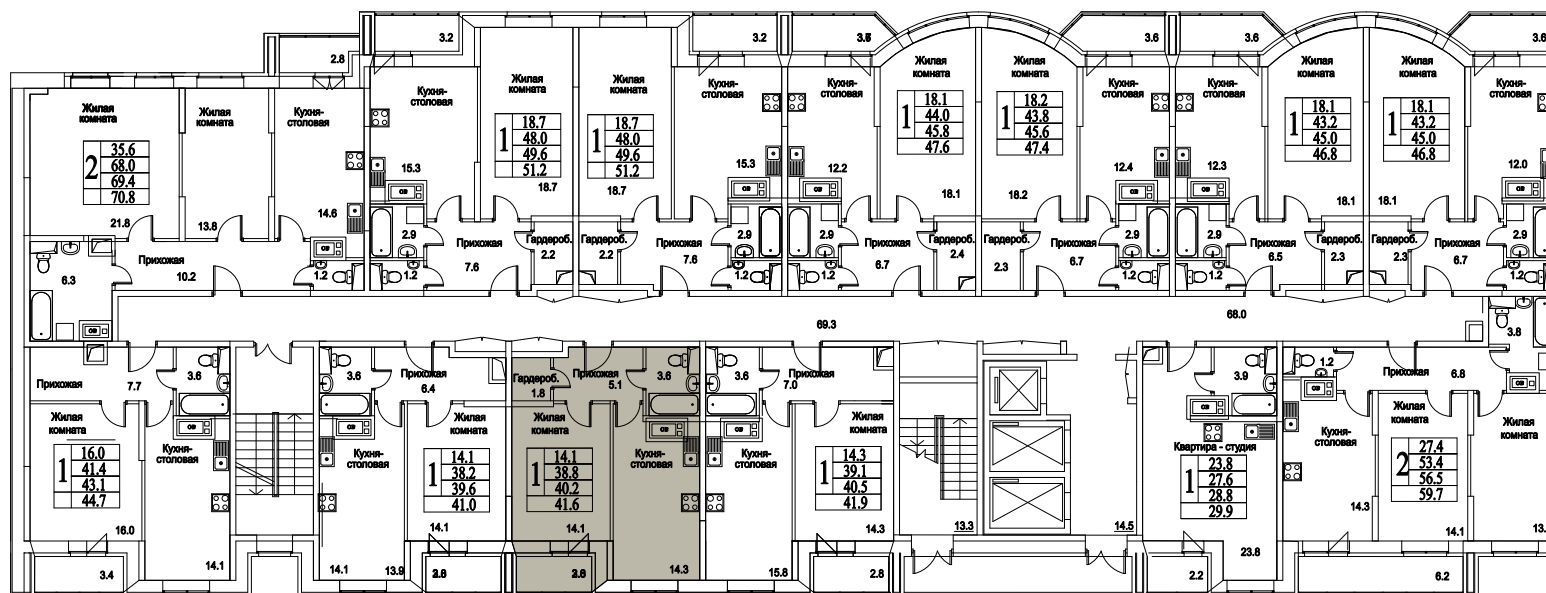

1

КОМНАТА

44,8

ПЛОЩАДЬ М²

4 480 000

СТОИМОСТЬ, РУБ.

Московская область, г. Видное, ул. Олимпийская

+7 (495) 777-17-19

ЖК Битцевские Холмы -
Студии, Однокомнатные, Двухкомнатные,
Трехкомнатные