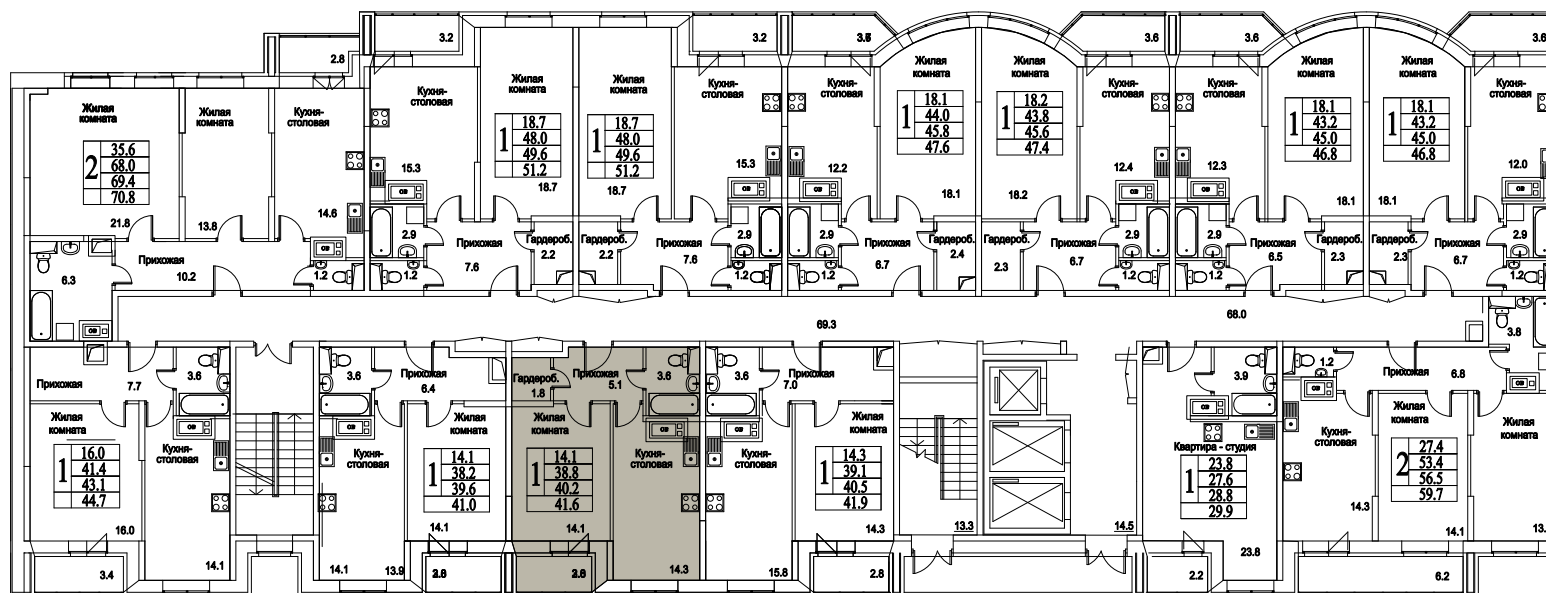

корпус

Московская область, г. Видное, ул. Олимпийская

+7(495)970-18-32

ЖК Битцевские Холмы - 2 комнатные квартиры в видном.

1
КОМНАТА

44,8
ПЛОЩАДЬ М²

4 524 800
СТОИМОСТЬ, РУБ.

корпус

ЖИЛОЙ КОМПЛЕКС
• БИТЦЕВСКИЕ
ХОЛМЫ •

1

КОМНАТА

44,8

ПЛОЩАДЬ М²

4 524 800

СТОИМОСТЬ, РУБ.

Московская область, г. Видное, ул. Олимпийская