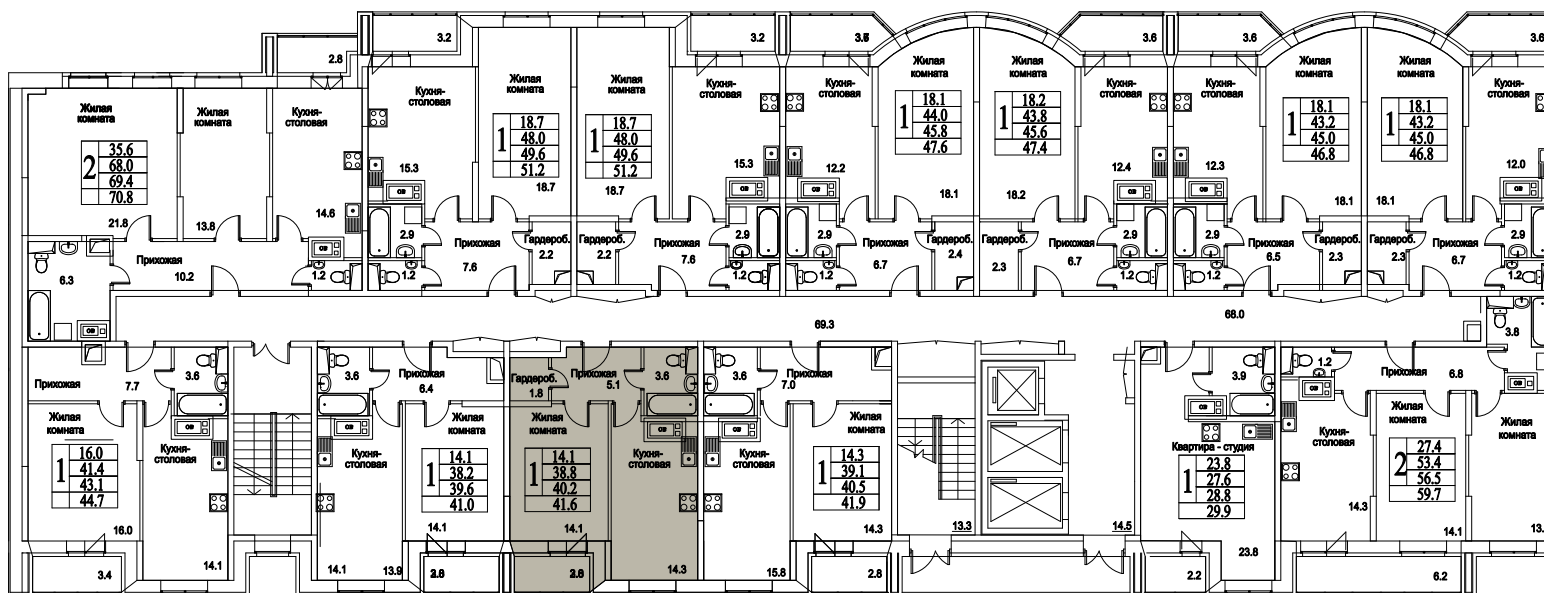

Московская область, г. Видное, ул. Олимпийская

+7(495)970-18-32

ЖК Битцевские Холмы - жилищный комплекс видное.

1
КОМНАТА

44,8
ПЛОЩАДЬ М²

4 480 000
СТОИМОСТЬ, РУБ.