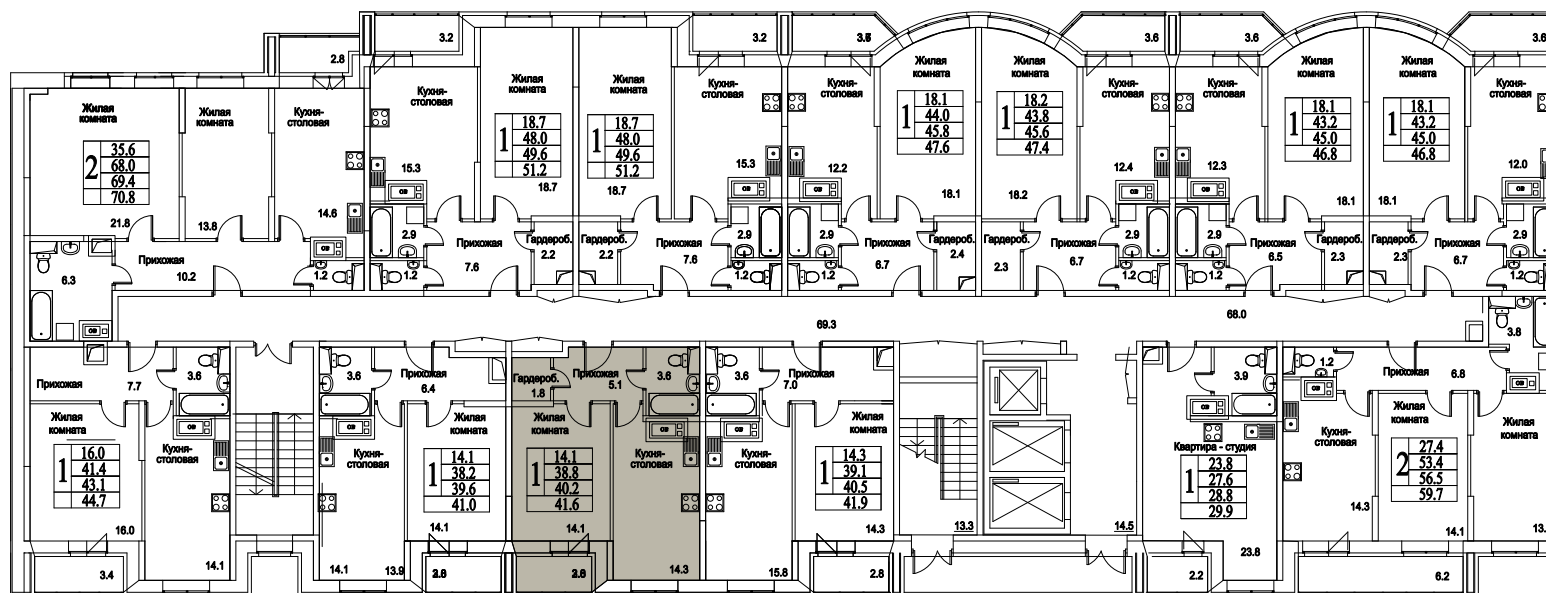

корпус

Московская область, г. Видное, ул. Олимпийская

+7 (495) 777-17-19

ЖК Битцевские Холмы -
Студии, Однокомнатные, Двухкомнатные,
Трехкомнатные

1
КОМНАТА

44,8
ПЛОЩАДЬ М²

4 524 800
СТОИМОСТЬ, РУБ.

корпус

ЖИЛОЙ КОМПЛЕКС
• БИТЦЕВСКИЕ •
ХОЛМЫ

1

КОМНАТА

44,8

ПЛОЩАДЬ М²

4 524 800

СТОИМОСТЬ, РУБ.

Московская область, г. Видное, ул. Олимпийская