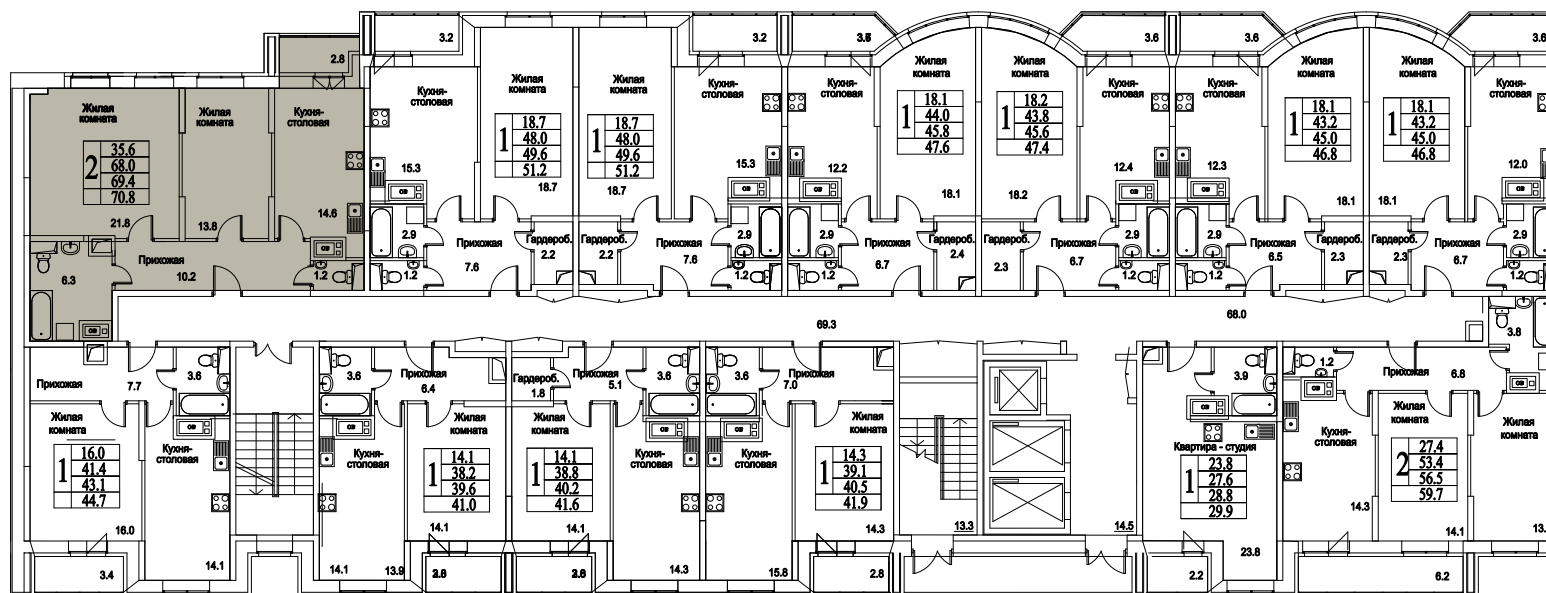

корпус

Московская область, г. Видное, ул. Олимпийская

+7(495)970-18-32

ЖК Битцевские Холмы - квартира студия в видном.

2
КОМНАТЫ

70,8
ПЛОЩАДЬ М²

6 812 100
СТОИМОСТЬ, РУБ.

корпус

ЖИЛОЙ КОМПЛЕКС
• БИТЦЕВСКИЕ •
ХОЛМЫ

Московская область, г. Видное, ул. Олимпийская

+7(495)970-18-32

ЖК Битцевские Холмы - квартира студия в видном.

2
КОМНАТЫ

70,8
ПЛОЩАДЬ М²

6 812 100
СТОИМОСТЬ, РУБ.