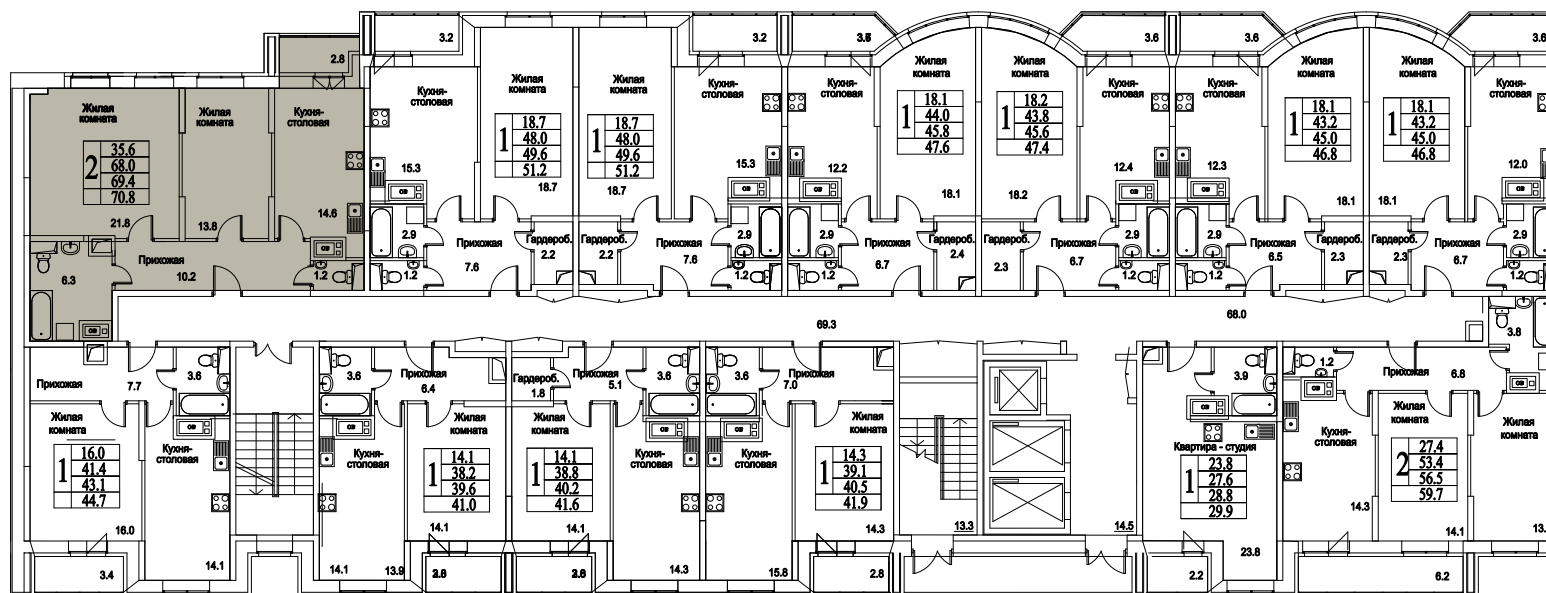

корпус

2

КОМНАТЫ

70,8

ПЛОЩАДЬ М<sup>2</sup>

6 812 100

СТОИМОСТЬ, РУБ.

Московская область, г. Видное, ул. Олимпийская

+7 (495) 777-17-19

ЖК Битцевские Холмы -

Студии, Однокомнатные, Двухкомнатные,  
Трехкомнатные

корпус

ЖИЛОЙ КОМПЛЕКС  
• БИТЦЕВСКИЕ •  
ХОЛМЫ

2

КОМНАТЫ

70,8