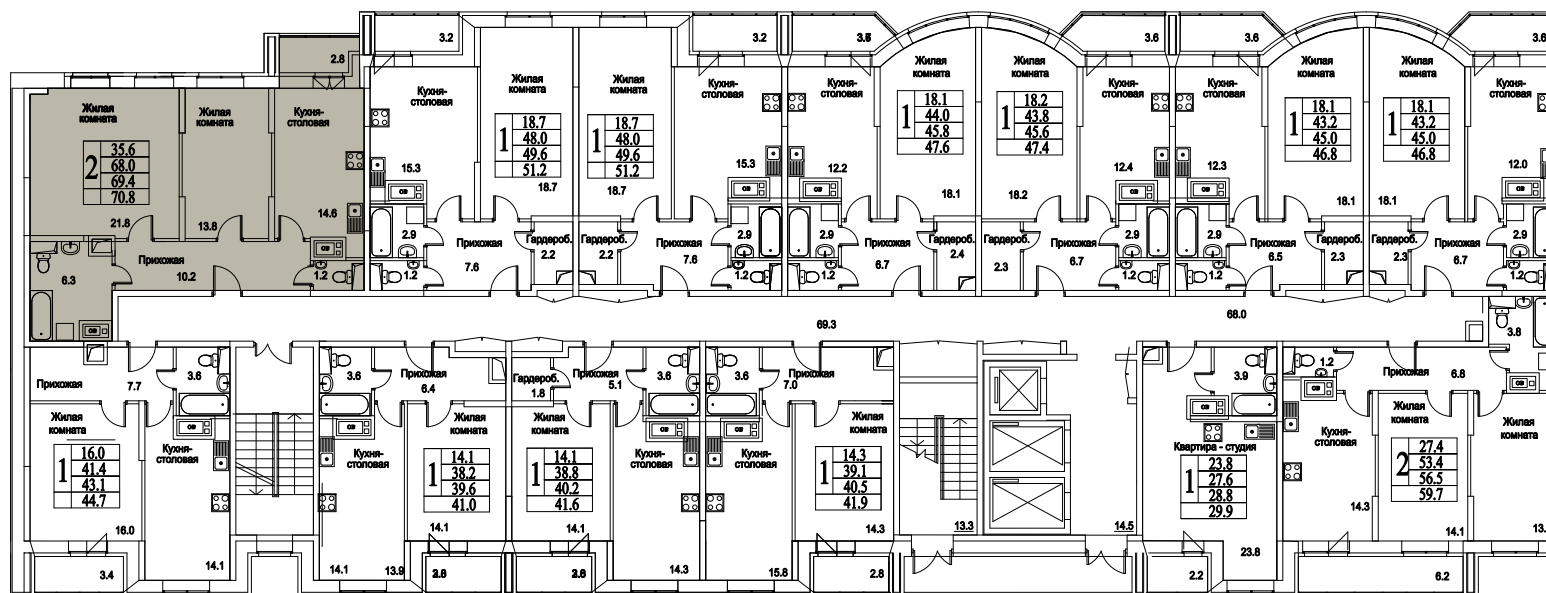

корпус

Московская область, г. Видное, ул. Олимпийская

+7(495)970-18-32

ЖК Битцевские Холмы - жк видное официальный сайт
цены.

2
КОМНАТЫ

78,3
ПЛОЩАДЬ М²

6 812 100
СТОИМОСТЬ, РУБ.

корпус

ЖИЛОЙ КОМПЛЕКС
• БИТЦЕВСКИЕ
ХОЛМЫ •

7
ЭТАЖ
2
СЕКЦИЯ

2

КОМНАТЫ

78,3

ПЛОЩАДЬ М²

6 812 100

СТОИМОСТЬ, РУБ.