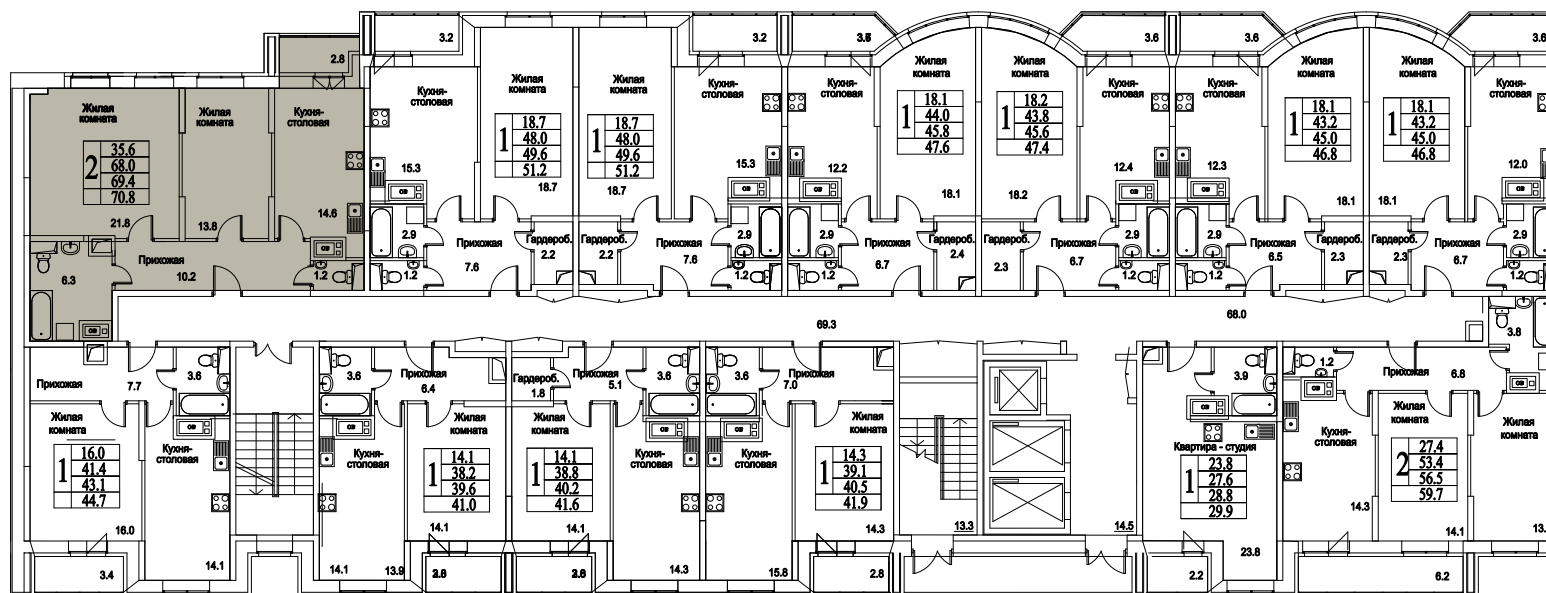

корпус

Московская область, г. Видное, ул. Олимпийская

+7(495)970-18-32

ЖК Битцевские Холмы - квартиры новое видное.

2  
КОМНАТЫ

78,3  
ПЛОЩАДЬ М<sup>2</sup>

0  
СТОИМОСТЬ, РУБ.

корпус

ЖИЛОЙ КОМПЛЕКС  
• БИТЦЕВСКИЕ •  
ХОЛМЫ

Московская область, г. Видное, ул. Олимпийская

+7(495)970-18-32

ЖК Битцевские Холмы - квартиры новое видное.

2  
КОМНАТЫ

78,3  
ПЛОЩАДЬ М<sup>2</sup>

0  
СТОИМОСТЬ, РУБ.