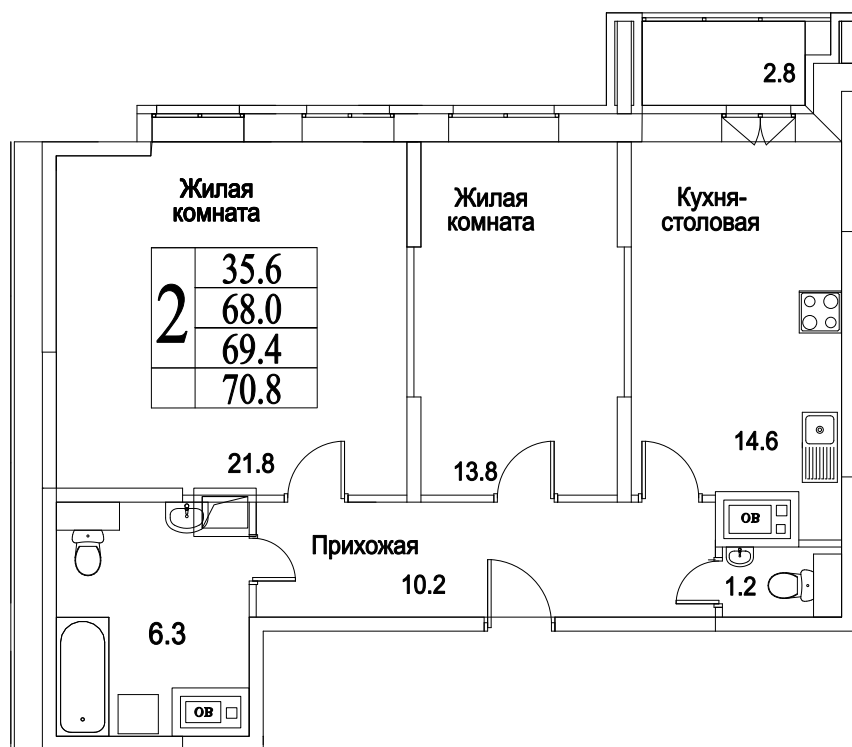

корпус

Московская область, г. Видное, ул. Олимпийская

+7(495)970-18-32

ЖК Битцевские Холмы - квартира студия в видном.

2
КОМНАТЫ

70,8
ПЛОЩАДЬ М²

6 812 100
СТОИМОСТЬ, РУБ.

корпус

ЖИЛОЙ КОМПЛЕКС
• БИТЦЕВСКИЕ •
ХОЛМЫ

Московская область, г. Видное, ул. Олимпийская

+7(495)970-18-32

ЖК Битцевские Холмы - квартира студия в видном.

2
КОМНАТЫ

70,8
ПЛОЩАДЬ М²

6 812 100
СТОИМОСТЬ, РУБ.