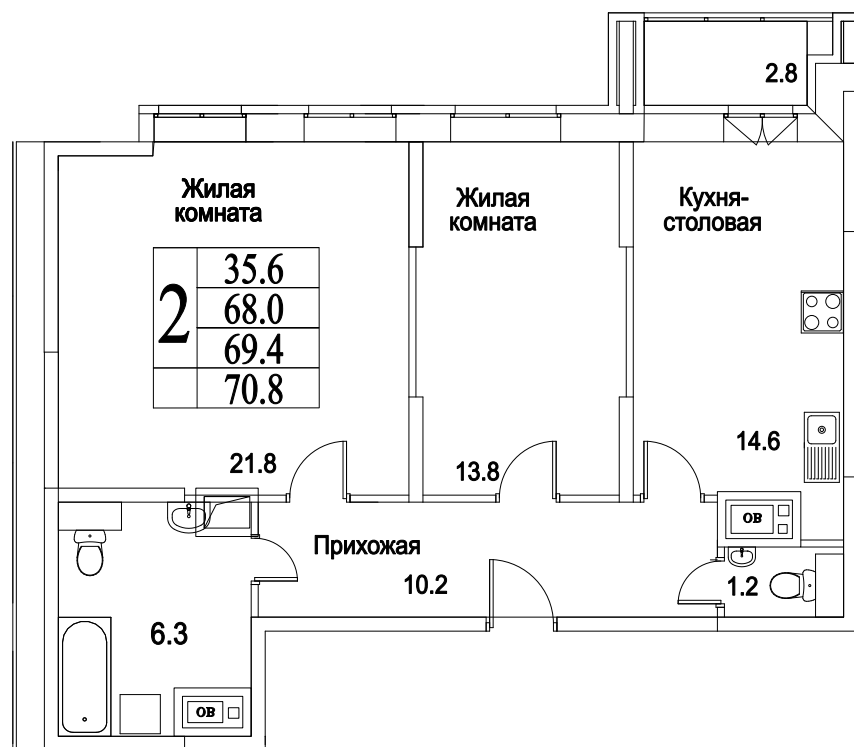

корпус

2

КОМНАТЫ

70,8

ПЛОЩАДЬ М<sup>2</sup>

6 812 100

СТОИМОСТЬ, РУБ.

Московская область, г. Видное, ул. Олимпийская

+7 (495) 777-17-19

ЖК Битцевские Холмы -

Студии, Однокомнатные, Двухкомнатные,  
Трехкомнатные

корпус

ЖИЛОЙ КОМПЛЕКС  
• БИТЦЕВСКИЕ •  
ХОЛМЫ

2

КОМНАТЫ

70,8