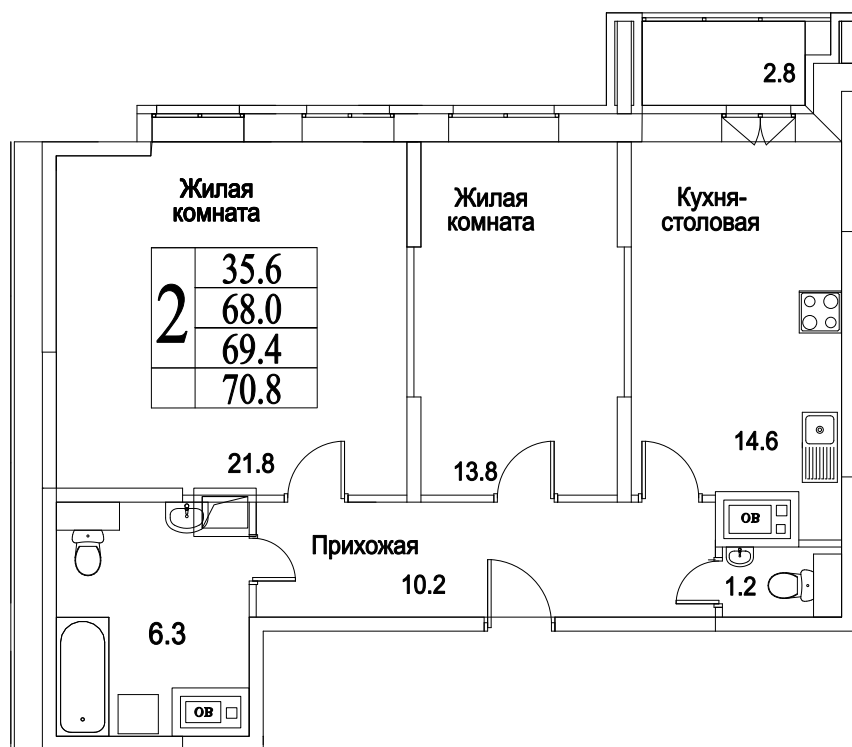

корпус

Московская область, г. Видное, ул. Олимпийская
+7(495)970-18-32

ЖК Битцевские Холмы - студия в видном от застройщика.

2
КОМНАТЫ

78,3
ПЛОЩАДЬ М²

0
СТОИМОСТЬ, РУБ.

корпус

ЖИЛОЙ КОМПЛЕКС
• БИТЦЕВСКИЕ •
ХОЛМЫ

Московская область, г. Видное, ул. Олимпийская

+7(495)970-18-32

ЖК Битцевские Холмы - студия в видном от застройщика.

2
КОМНАТЫ

78,3
ПЛОЩАДЬ М²

0
СТОИМОСТЬ, РУБ.