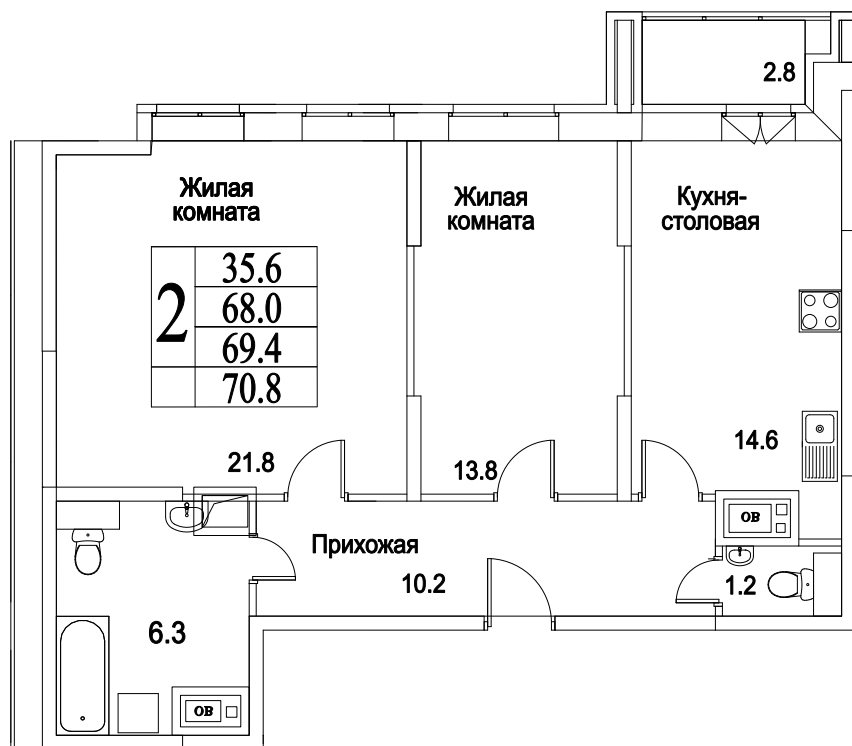

корпус

Московская область, г. Видное, ул. Олимпийская

+7(495)970-18-32

ЖК Битцевские Холмы - квартиры новое видное.

2  
КОМНАТЫ

78,3  
ПЛОЩАДЬ М<sup>2</sup>

0  
СТОИМОСТЬ, РУБ.

корпус

ЖИЛОЙ КОМПЛЕКС  
• БИТЦЕВСКИЕ •  
ХОЛМЫ

Московская область, г. Видное, ул. Олимпийская

+7(495)970-18-32

ЖК Битцевские Холмы - квартиры новое видное.

2  
КОМНАТЫ

78,3  
ПЛОЩАДЬ М<sup>2</sup>

0  
СТОИМОСТЬ, РУБ.