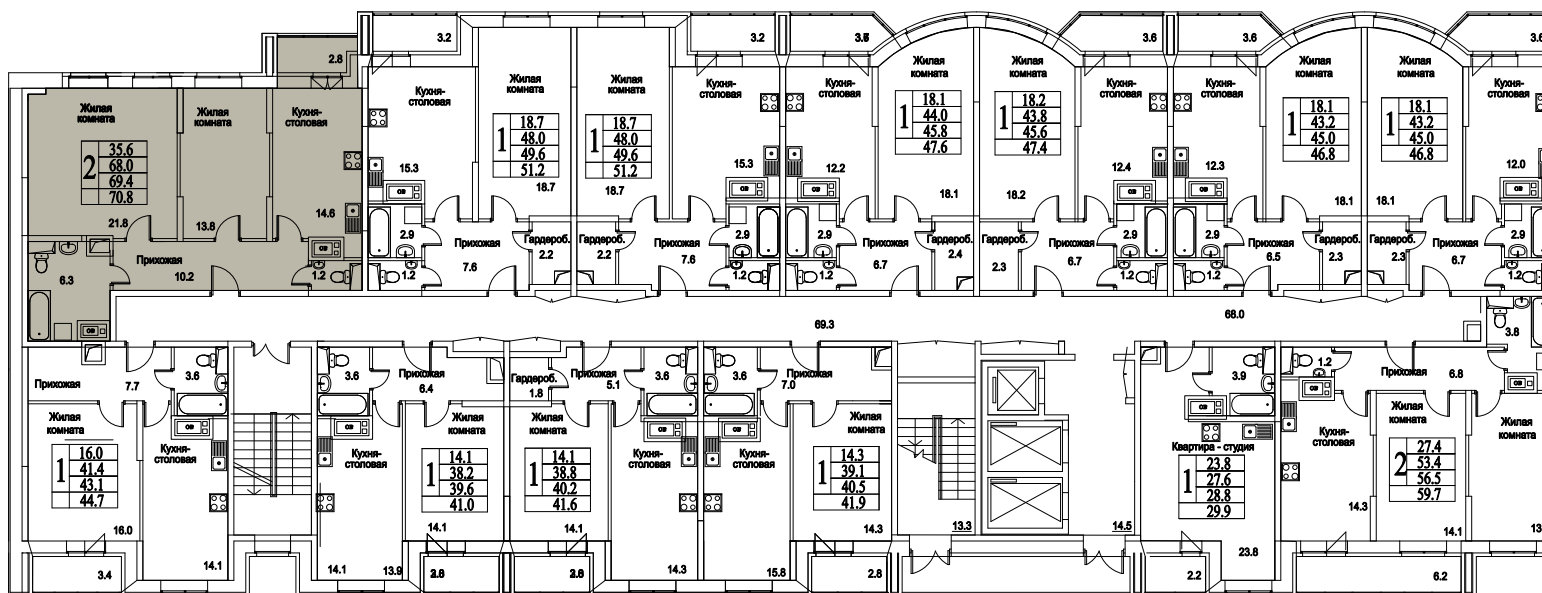

корпус

Московская область, г. Видное, ул. Олимпийская
+7(495)970-18-32

ЖК Битцевские Холмы - студия в видном от застройщика.

2
КОМНАТЫ

78,3
ПЛОЩАДЬ М²

0
СТОИМОСТЬ, РУБ.

корпус

ЖИЛОЙ КОМПЛЕКС
• БИТЦЕВСКИЕ •
ХОЛМЫ