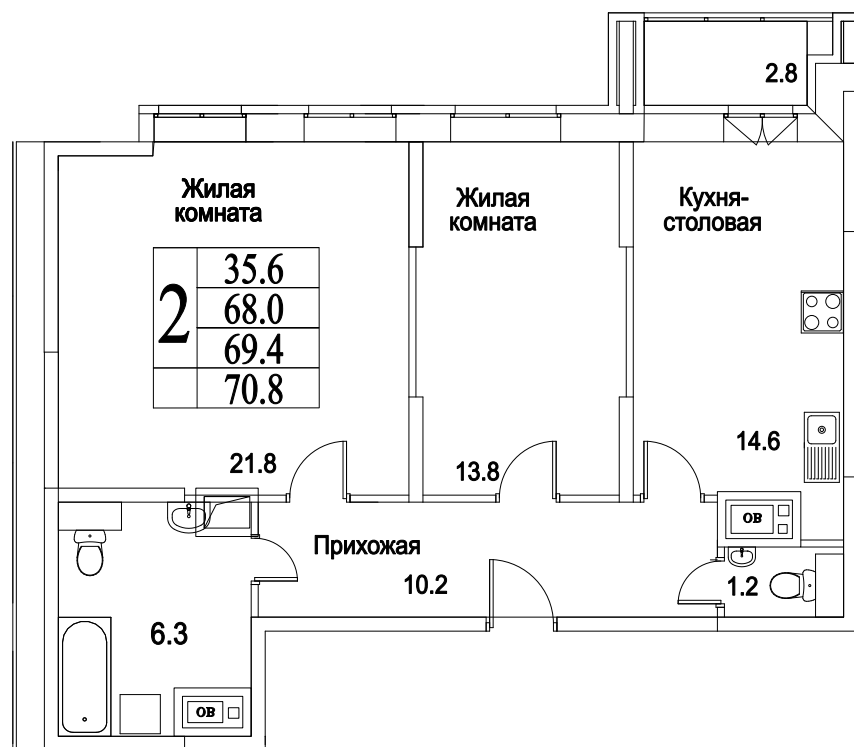

корпус

Московская область, г. Видное, ул. Олимпийская

+7(495)970-18-32

ЖК Битцевские Холмы - жк видное официальный сайт
цены.

2
КОМНАТЫ

78,3
ПЛОЩАДЬ М²

6 812 100
СТОИМОСТЬ, РУБ.

корпус

ЖИЛОЙ КОМПЛЕКС
• БИТЦЕВСКИЕ
ХОЛМЫ •

7
ЭТАЖ
2
СЕКЦИЯ

2

КОМНАТЫ

78,3

ПЛОЩАДЬ М²

6 812 100

СТОИМОСТЬ, РУБ.