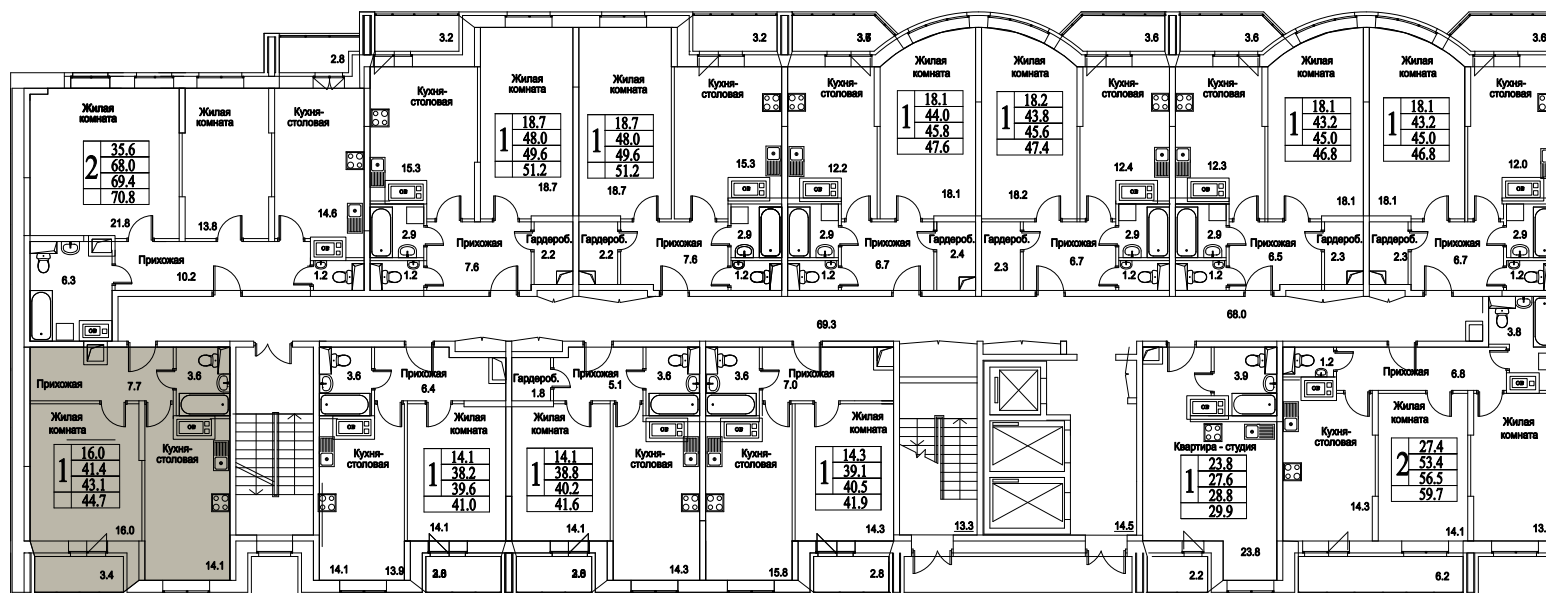

корпус

Московская область, г. Видное, ул. Олимпийская

+7 (495) 777-17-19

ЖК Битцевские Холмы -
Студии, Однокомнатные, Двухкомнатные,
Трехкомнатные

1
КОМНАТА

44,7
ПЛОЩАДЬ М²

0
СТОИМОСТЬ, РУБ.

корпус

ЖИЛОЙ КОМПЛЕКС
• БИТЦЕВСКИЕ •
ХОЛМЫ

Московская область, г. Видное, ул. Олимпийская

+7 (495) 777-17-19

ЖК Битцевские Холмы -
Студии, Однокомнатные, Двухкомнатные,
Трехкомнатные

1
КОМНАТА

44,7
ПЛОЩАДЬ М²

0
СТОИМОСТЬ, РУБ.