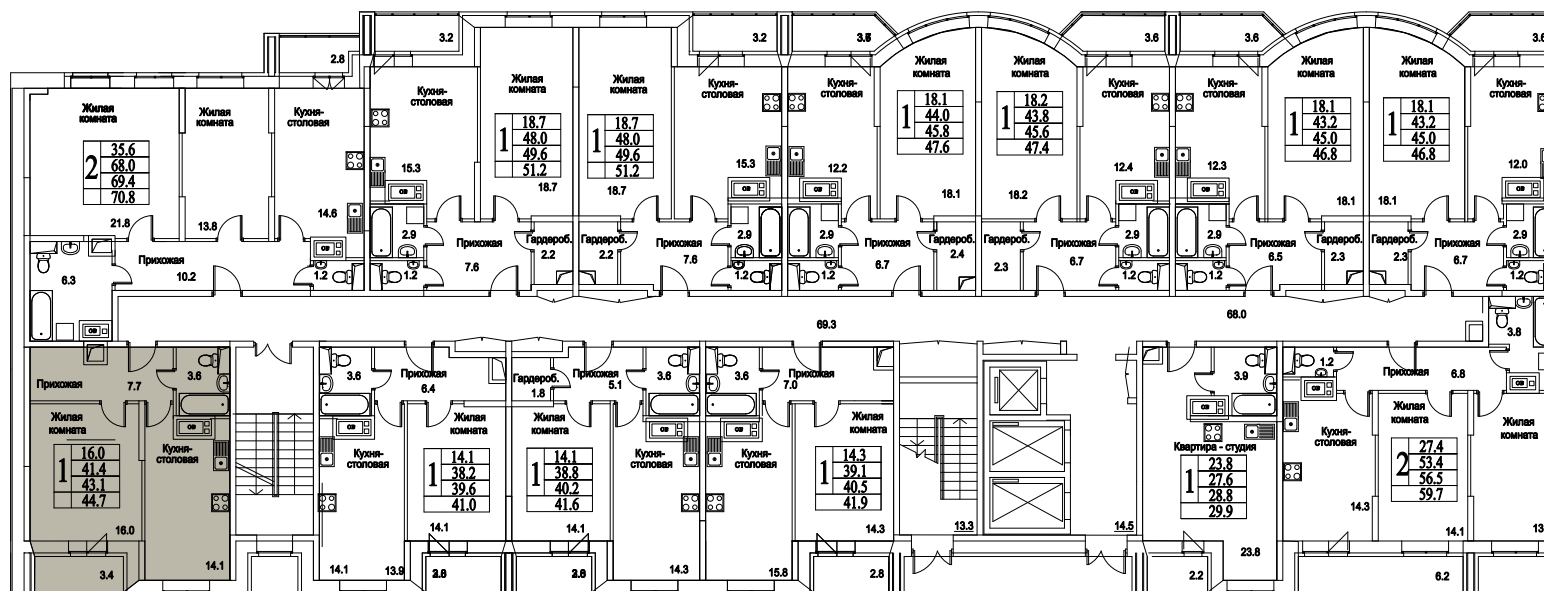

корпус

1
КОМНАТА

0,0
ПЛОЩАДЬ М²

0
СТОИМОСТЬ, РУБ.

Московская область, г. Видное, ул. Олимпийская

+7(495)970-18-32

ЖК Битцевские Холмы - 1 комнатные квартиры в видном.

корпус

ЖИЛОЙ КОМПЛЕКС
• БИТЦЕВСКИЕ
ХОЛМЫ •

1
КОМНАТА

0,0
ПЛОЩАДЬ М²

0
СТОИМОСТЬ, РУБ.

Московская область, г. Видное, ул. Олимпийская

+7(495)970-18-32

ЖК Битцевские Холмы - 1 комнатные квартиры в видном.