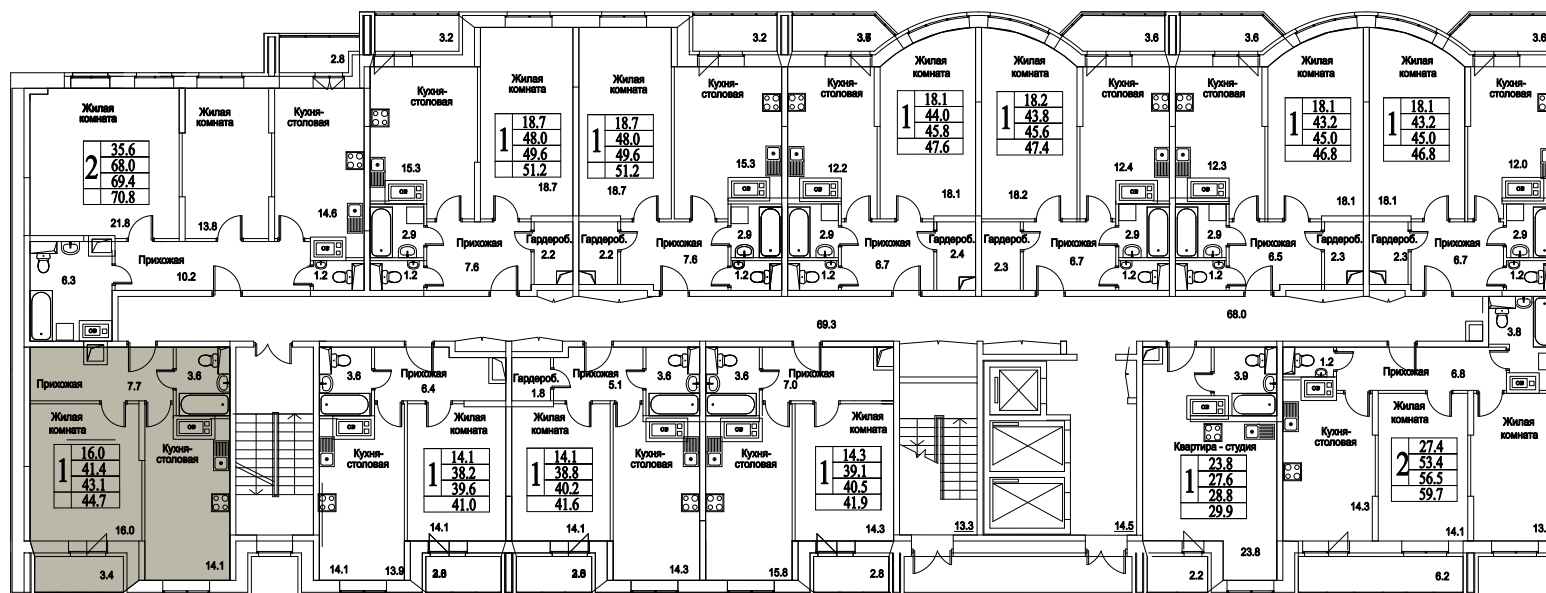

1
КОМНАТА

0,0
ПЛОЩАДЬ М²

0
СТОИМОСТЬ, РУБ.

Московская область, г. Видное, ул. Олимпийская

+7(495)970-18-32

ЖК Битцевские Холмы - трехкомнатная квартира в
ВИДНОМ.