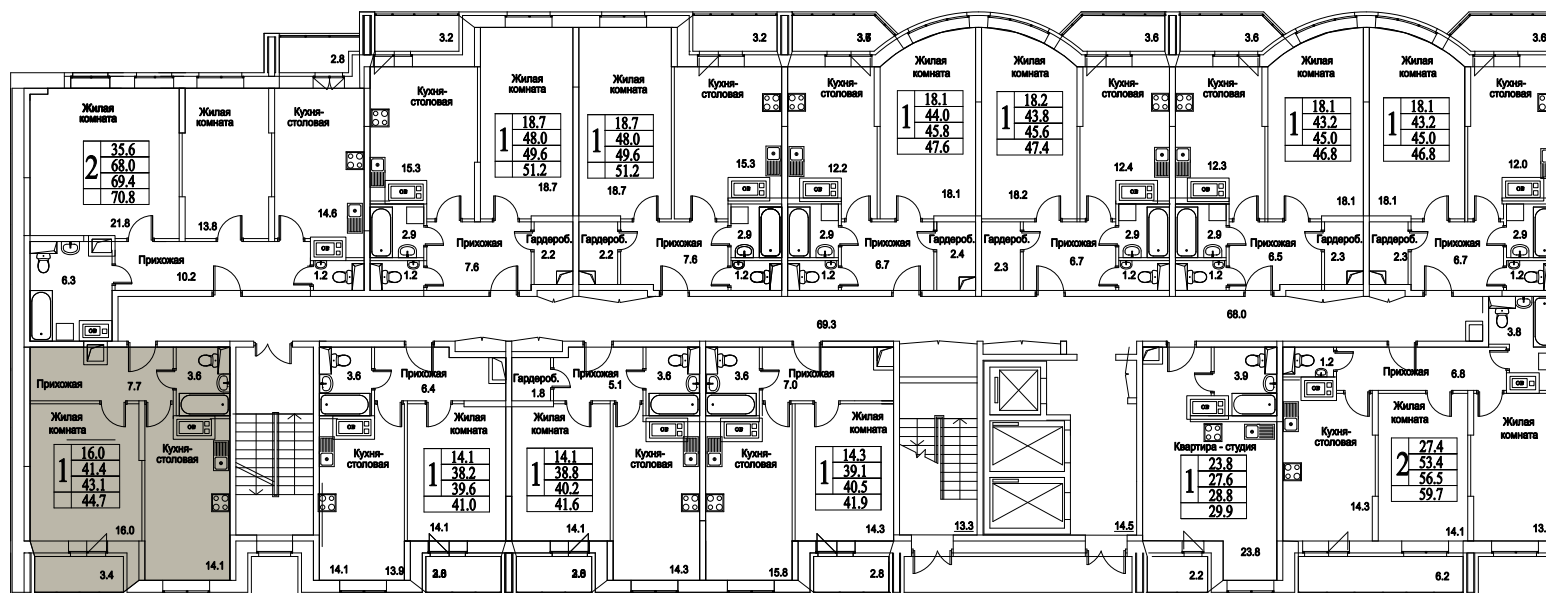

корпус

Московская область, г. Видное, ул. Олимпийская

+7(495)970-18-32

ЖК Битцевские Холмы - жк видное официальный сайт  
цены.

1  
КОМНАТА

0,0  
ПЛОЩАДЬ М<sup>2</sup>

0  
СТОИМОСТЬ, РУБ.

корпус

ЖИЛОЙ КОМПЛЕКС  
• БИТЦЕВСКИЕ  
ХОЛМЫ •

7  
ЭТАЖ  
2  
СЕКЦИЯ

Московская область, г. Видное, ул. Олимпийская

+7(495)970-18-32

ЖК Битцевские Холмы - жк видное официальный сайт  
цены.

1  
КОМНАТА

0,0  
ПЛОЩАДЬ М<sup>2</sup>