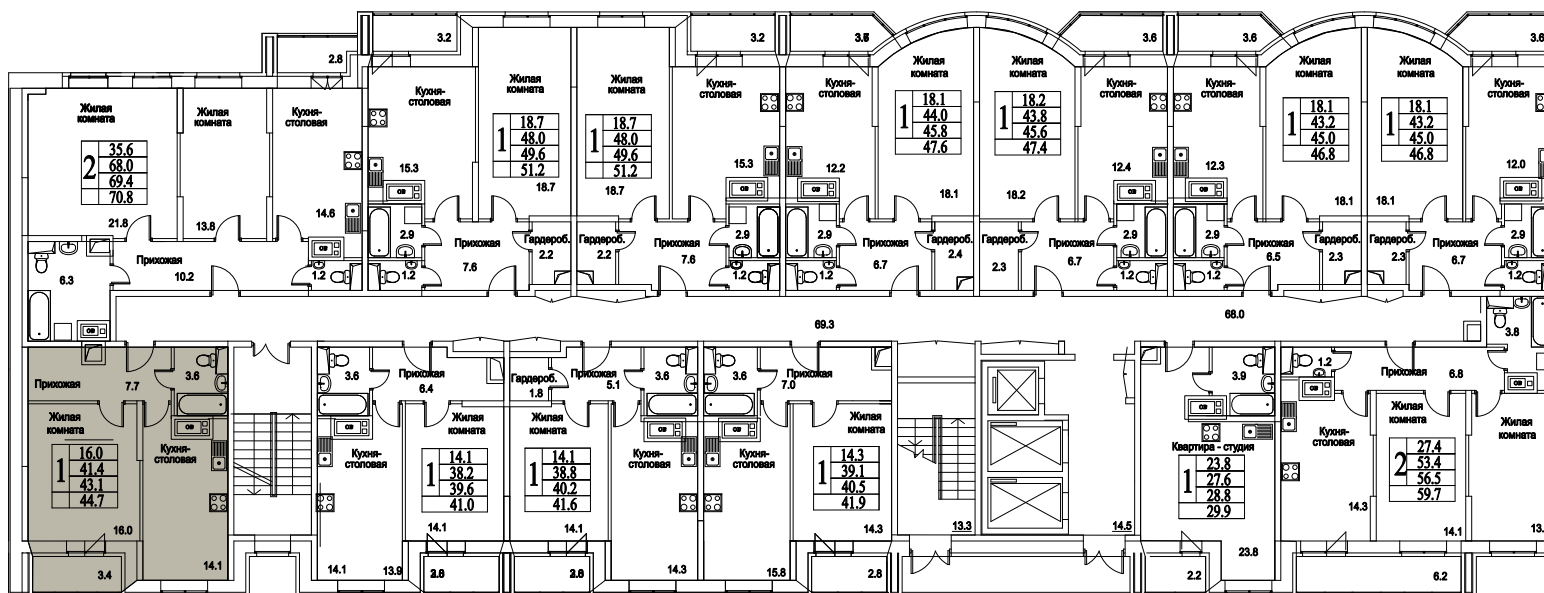

корпус

Московская область, г. Видное, ул. Олимпийская

+7(495)970-18-32

ЖК Битцевские Холмы - квартиры студии в видном  
купить цена.

1  
КОМНАТА

44,7  
ПЛОЩАДЬ М<sup>2</sup>

0  
СТОИМОСТЬ, РУБ.

корпус

ЖИЛОЙ КОМПЛЕКС  
• БИТЦЕВСКИЕ •  
ХОЛМЫ

7  
ЭТАЖ  
2  
СЕКЦИЯ

Московская область, г. Видное, ул. Олимпийская

+7(495)970-18-32

ЖК Битцевские Холмы - квартиры студии в видном  
купить цена.

1  
КОМНАТА

44,7  
ПЛОЩАДЬ М<sup>2</sup>