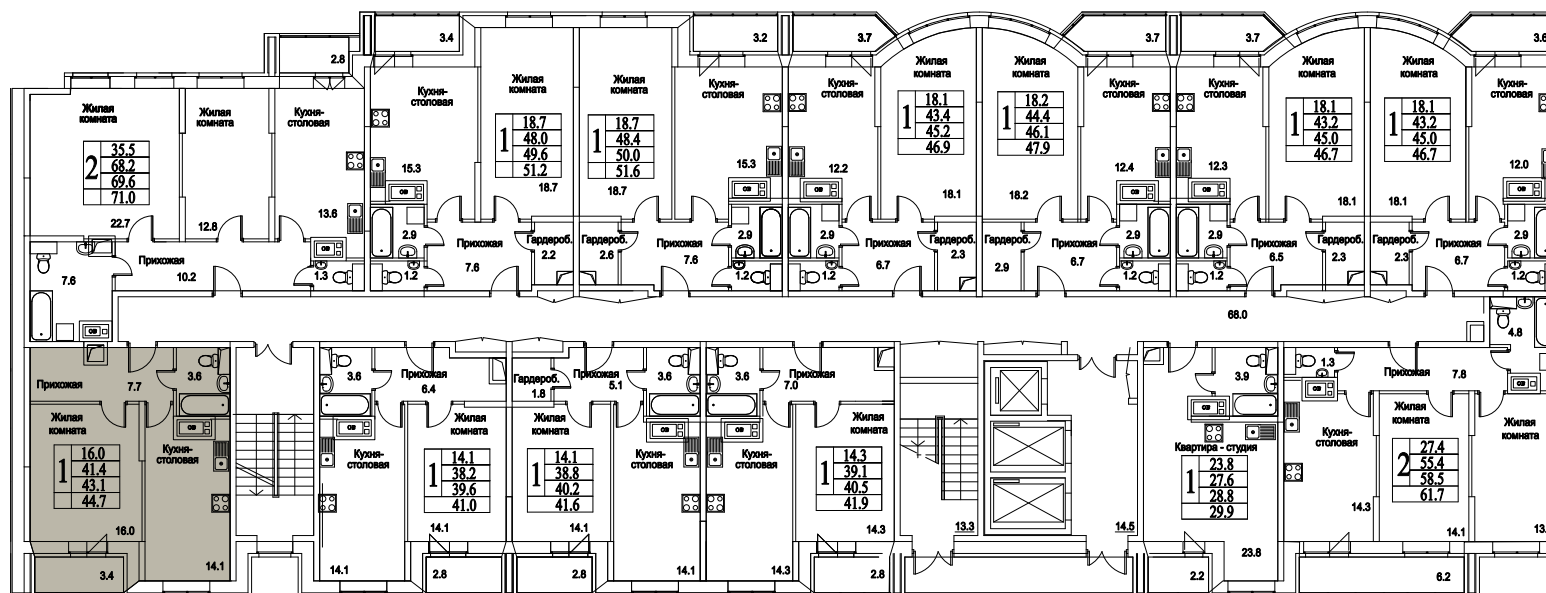

корпус

Московская область, г. Видное, ул. Олимпийская
+7(495)970-18-32

ЖК Битцевские Холмы - студия в г. Видное.

1
КОМНАТА

48,4
ПЛОЩАДЬ М²

4 743 200
СТОИМОСТЬ, РУБ.

корпус

ЖИЛОЙ КОМПЛЕКС
• БИТЦЕВСКИЕ
ХОЛМЫ •

Московская область, г. Видное, ул. Олимпийская

+7(495)970-18-32

ЖК Битцевские Холмы - студия в г. Видное.

1
КОМНАТА

48,4
ПЛОЩАДЬ М²

4 743 200
СТОИМОСТЬ, РУБ.