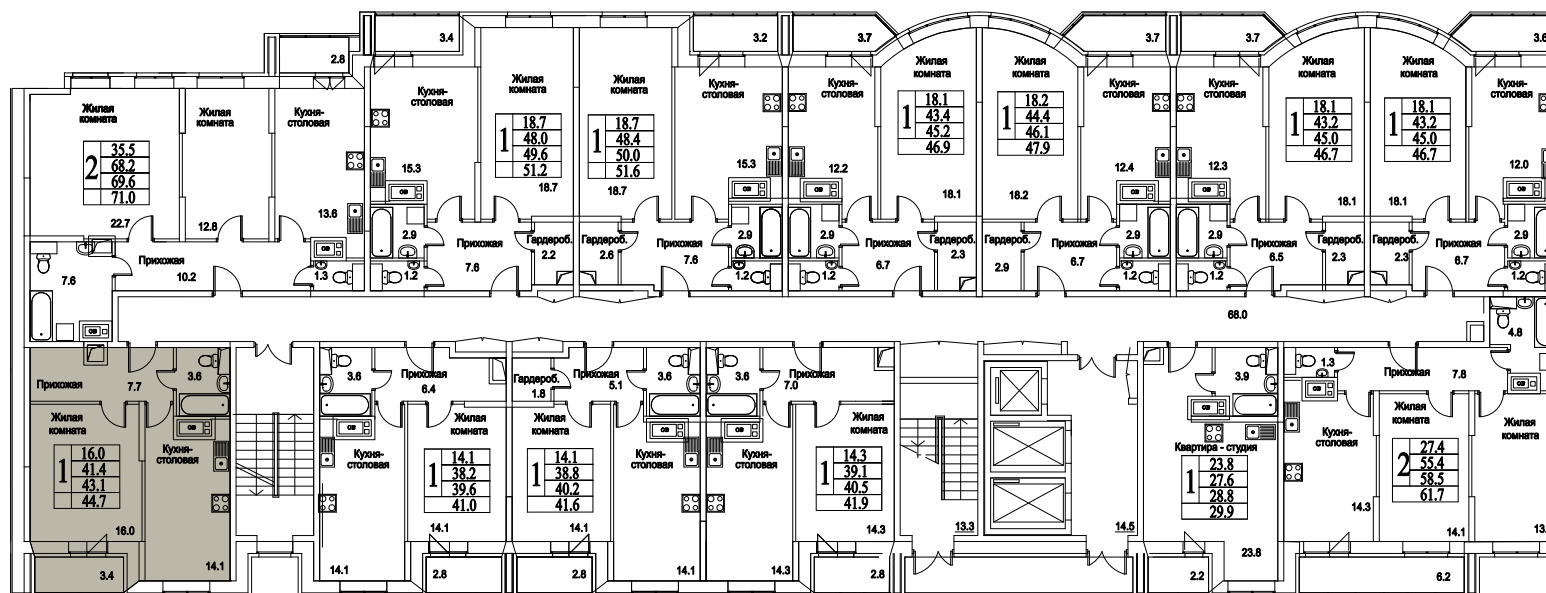

Московская область, г. Видное, ул. Олимпийская

+7(495)970-18-32

ЖК Битцевские Холмы - квартиры студии в видном от застройщика.

1
КОМНАТА

44,7
ПЛОЩАДЬ М²

4 743 200
СТОИМОСТЬ, РУБ.