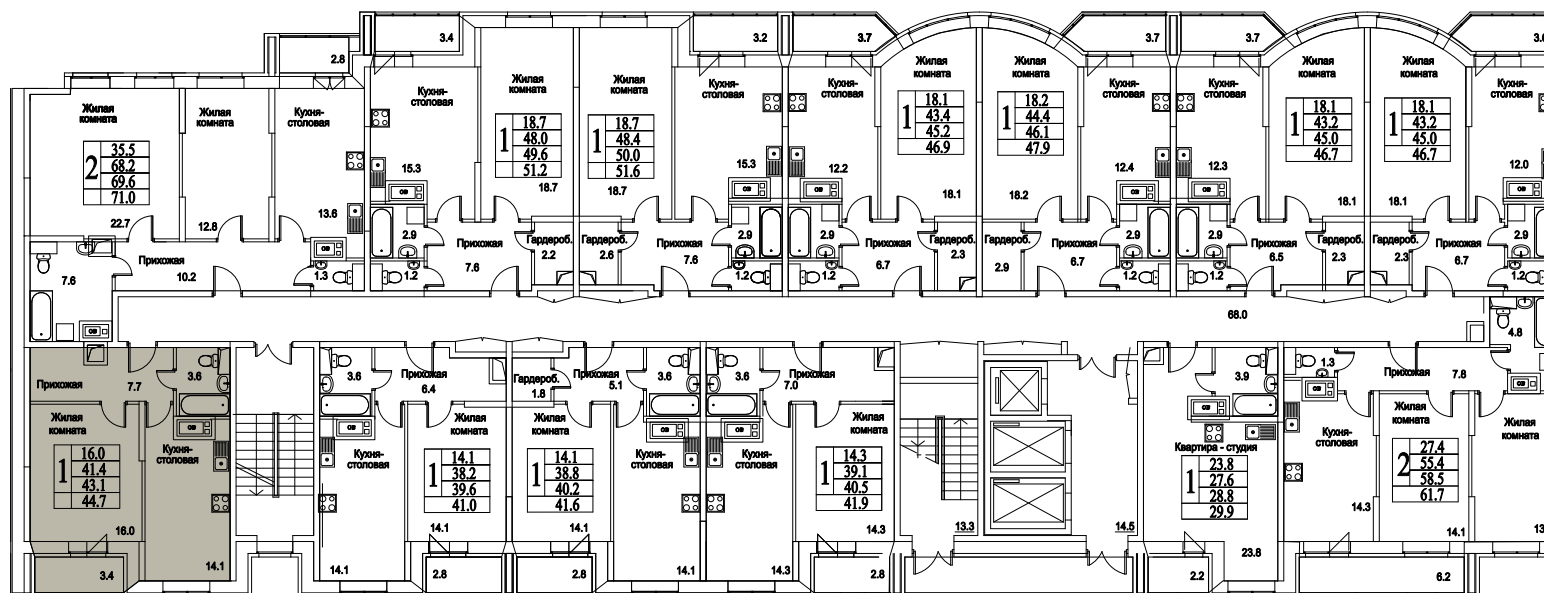

корпус

Московская область, г. Видное, ул. Олимпийская

+7(495)970-18-32

ЖК Битцевские Холмы - однокомнатная квартира в ВИДНОМ.

1  
КОМНАТА

48,4  
ПЛОЩАДЬ М<sup>2</sup>

0  
СТОИМОСТЬ, РУБ.

корпус

ЖИЛОЙ КОМПЛЕКС  
• БИТЦЕВСКИЕ  
ХОЛМЫ •

1

КОМНАТА

48,4

ПЛОЩАДЬ М<sup>2</sup>

0

СТОИМОСТЬ, РУБ.

Московская область, г. Видное, ул. Олимпийская