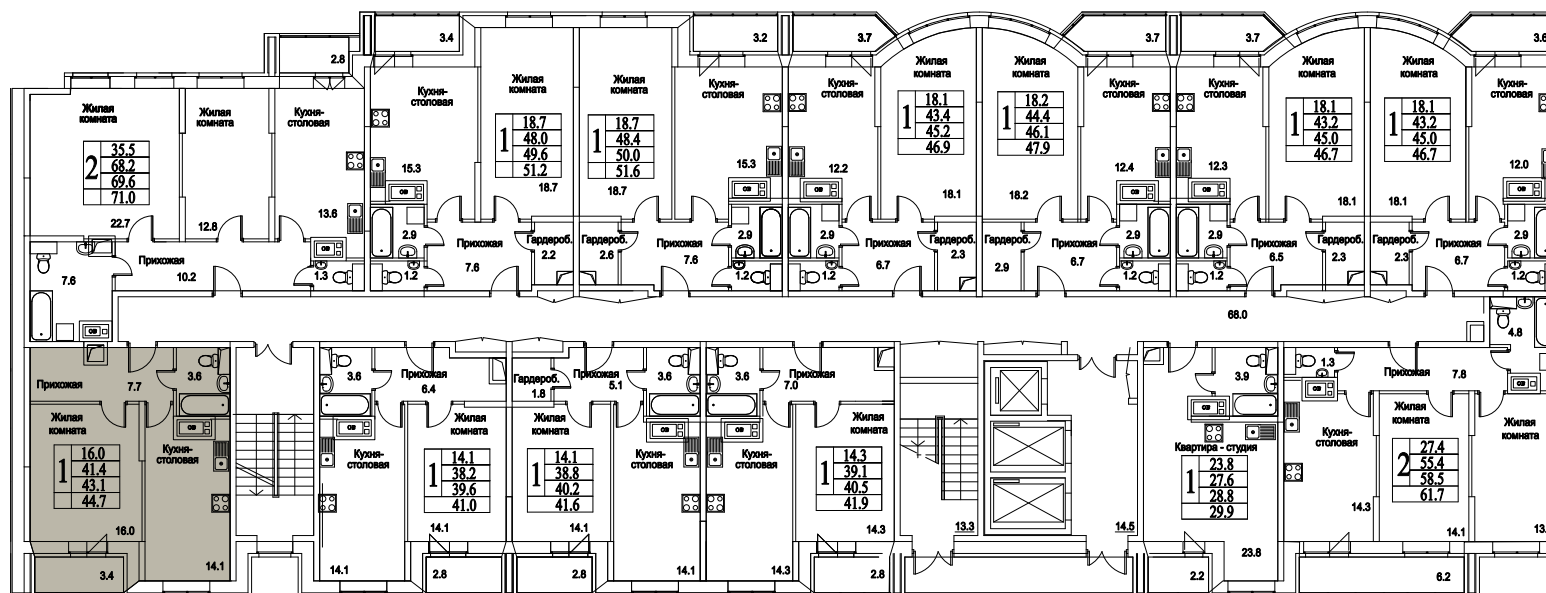

корпус

Московская область, г. Видное, ул. Олимпийская

+7 (495) 777-17-19

ЖК Битцевские Холмы -  
Студии, Однокомнатные, Двухкомнатные,  
Трехкомнатные

1  
КОМНАТА

44,7  
ПЛОЩАДЬ М<sup>2</sup>

4 743 200  
СТОИМОСТЬ, РУБ.

корпус

ЖИЛОЙ КОМПЛЕКС  
• БИТЦЕВСКИЕ  
ХОЛМЫ •

1  
КОМНАТА

44,7  
ПЛОЩАДЬ М<sup>2</sup>

4 743 200  
СТОИМОСТЬ, РУБ.

Московская область, г. Видное, ул. Олимпийская

+7 (495) 777-17-19

ЖК Битцевские Холмы -  
Студии, Однокомнатные, Двухкомнатные,  
Трехкомнатные