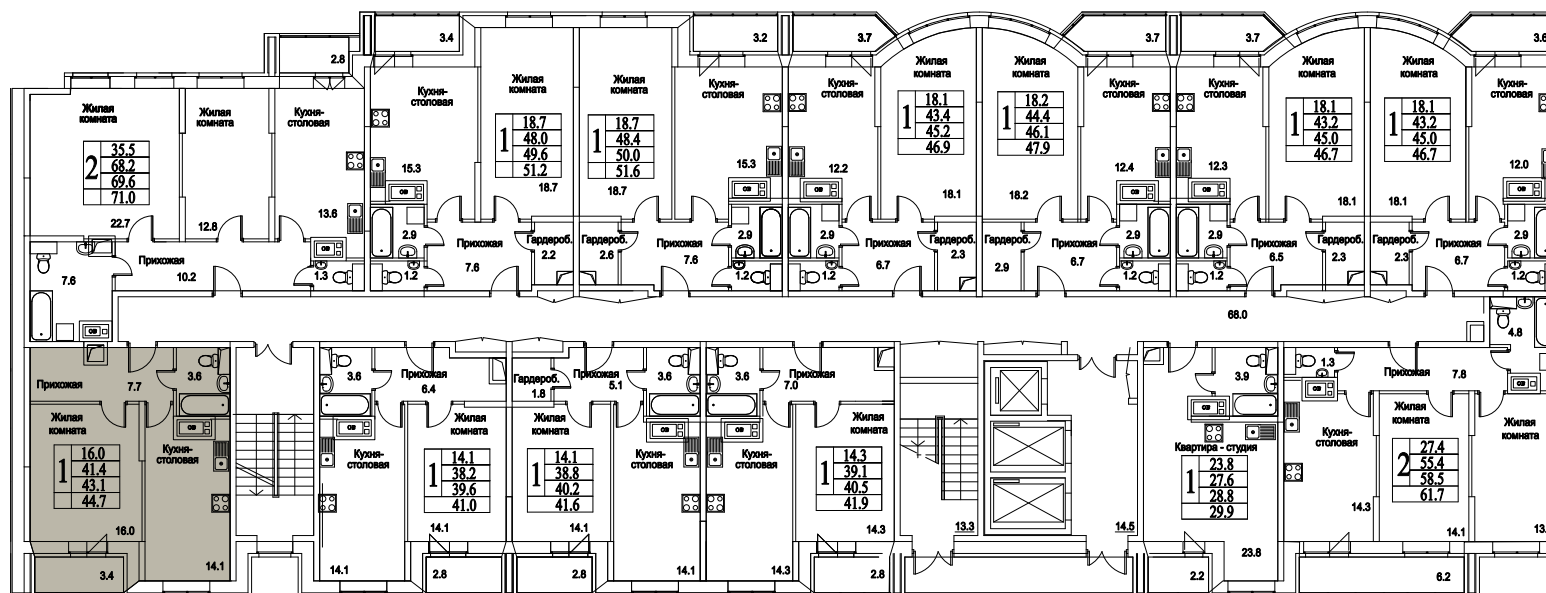

корпус

Московская область, г. Видное, ул. Олимпийская

+7(495)970-18-32

ЖК Битцевские Холмы - студия в видном.

1
КОМНАТА

48,4
ПЛОЩАДЬ М²

0
СТОИМОСТЬ, РУБ.

корпус

ЖИЛОЙ КОМПЛЕКС
• БИТЦЕВСКИЕ
ХОЛМЫ •

1

КОМНАТА

48,4

ПЛОЩАДЬ М²

0

СТОИМОСТЬ, РУБ.

Московская область, г. Видное, ул. Олимпийская