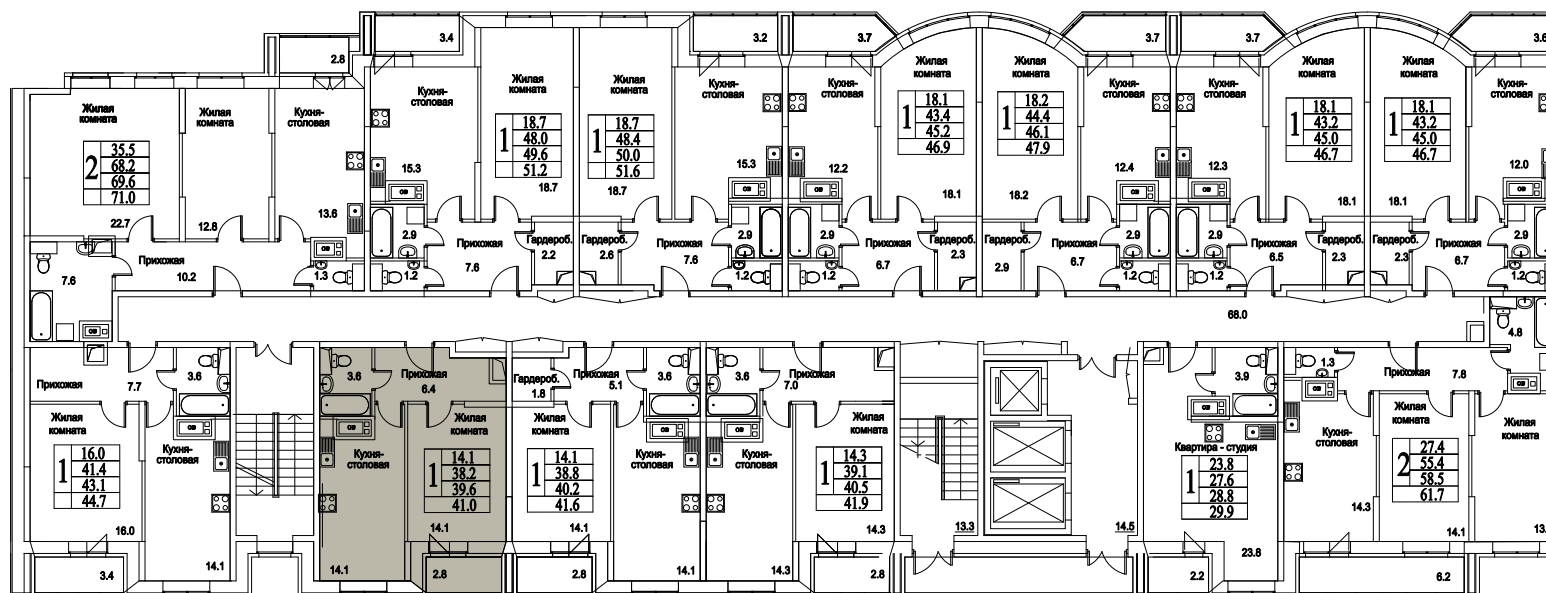

1
КОМНАТА

0,0
ПЛОЩАДЬ М²

0
СТОИМОСТЬ, РУБ.

Московская область, г. Видное, ул. Олимпийская

+7(495)970-18-32

ЖК Битцевские Холмы - квартиры однушки в видном.