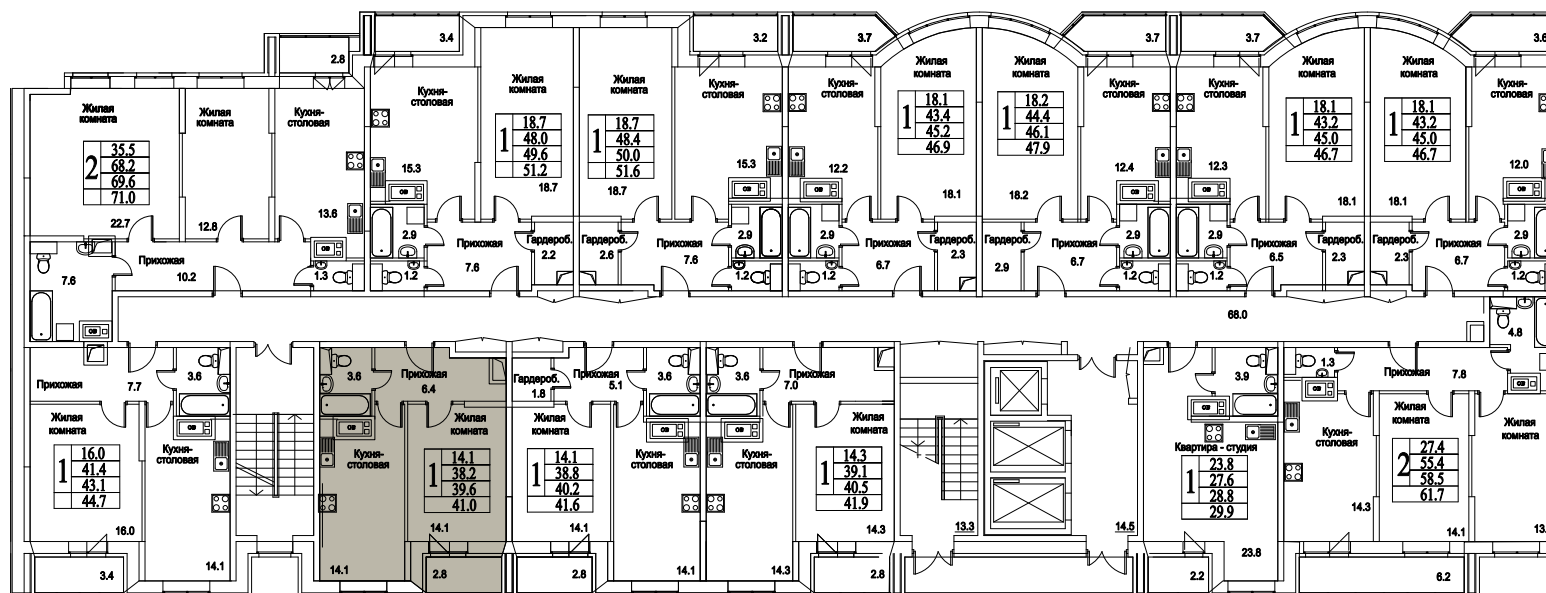

корпус

Московская область, г. Видное, ул. Олимпийская

+7(495)970-18-32

ЖК Битцевские Холмы - жк видное официальный сайт  
цены.

1  
КОМНАТА

0,0  
ПЛОЩАДЬ М<sup>2</sup>

0  
СТОИМОСТЬ, РУБ.

корпус

ЖИЛОЙ КОМПЛЕКС  
• БИТЦЕВСКИЕ  
ХОЛМЫ •

3  
ЭТАЖ  
2  
СЕКЦИЯ

Московская область, г. Видное, ул. Олимпийская

+7(495)970-18-32

ЖК Битцевские Холмы - жк видное официальный сайт  
цены.

1  
КОМНАТА

0,0  
ПЛОЩАДЬ М<sup>2</sup>