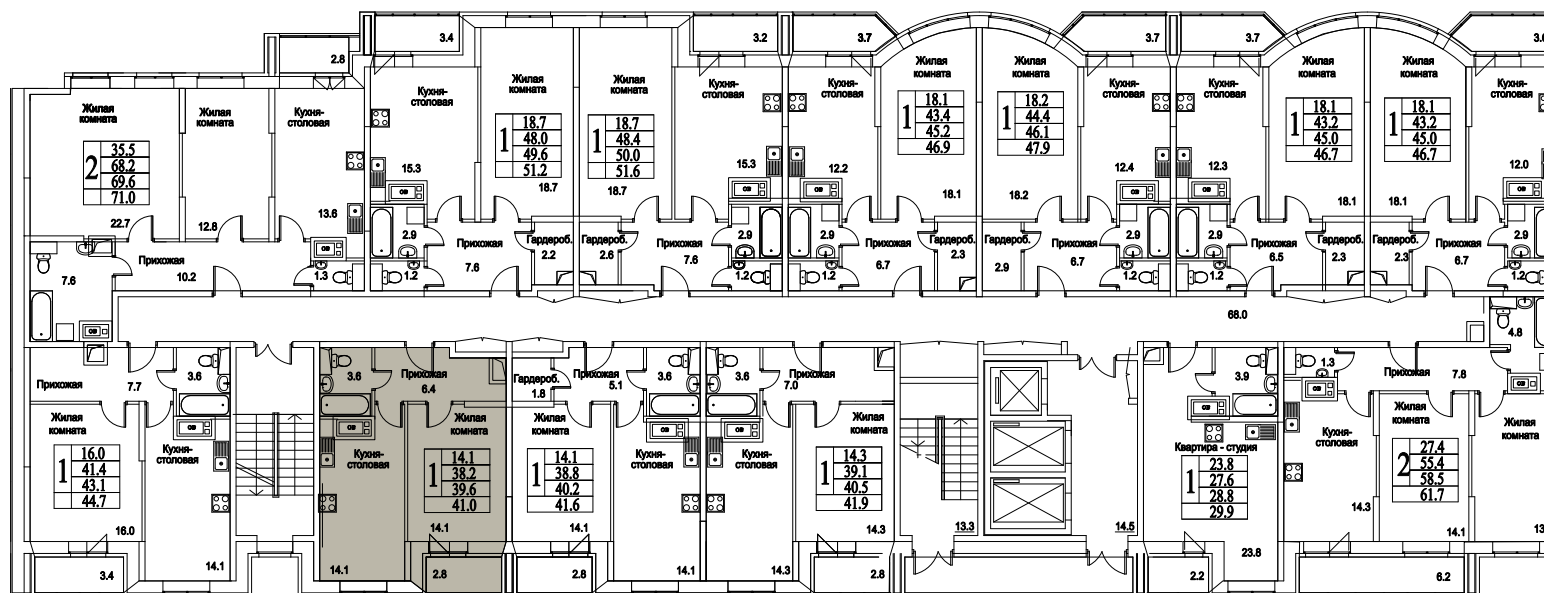

ЖИЛОЙ КОМПЛЕКС
• БИТЦЕВСКИЕ
ХОЛМЫ •

1
КОМНАТА

0,0
ПЛОЩАДЬ М²

0
СТОИМОСТЬ, РУБ.

Московская область, г. Видное, ул. Олимпийская

+7(495)970-18-32

ЖК Битцевские Холмы - ЖК в Видном.