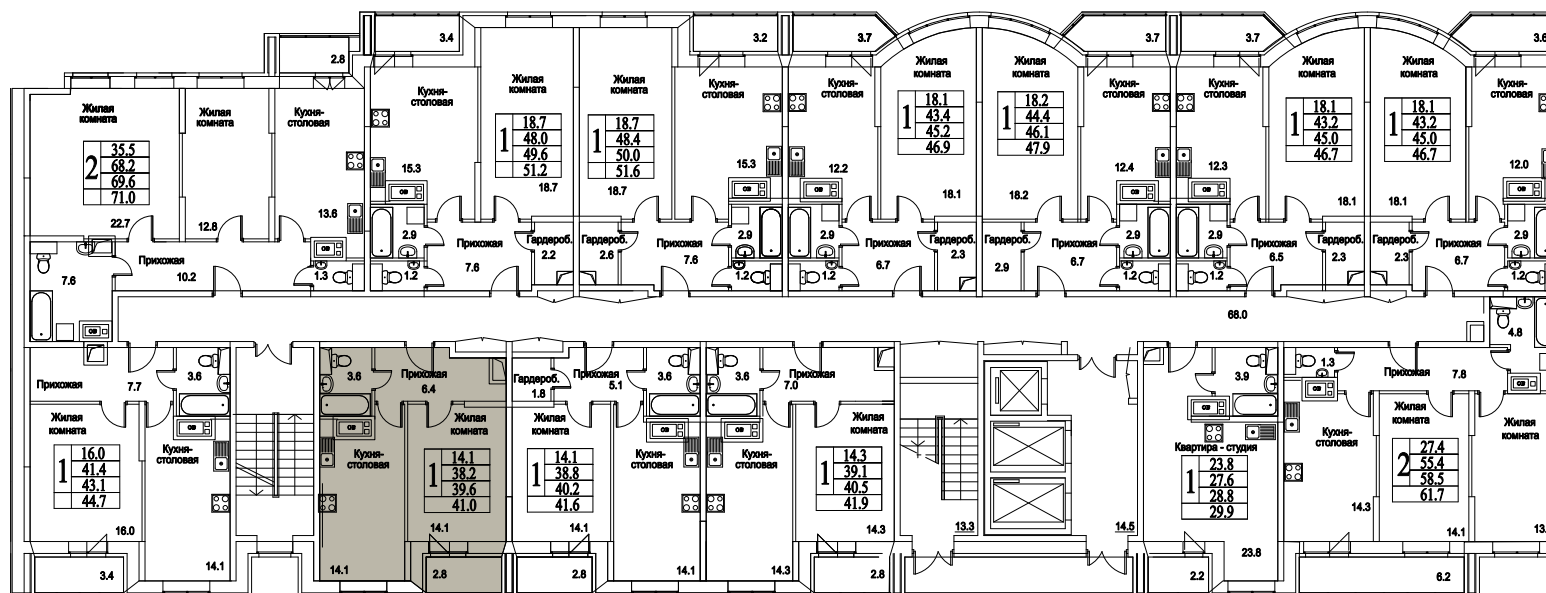

корпус

Московская область, г. Видное, ул. Олимпийская

+7(495)970-18-32

ЖК Битцевские Холмы - 2 комнатные квартиры в видном.

1
КОМНАТА

41,0
ПЛОЩАДЬ М²

0
СТОИМОСТЬ, РУБ.

корпус

ЖИЛОЙ КОМПЛЕКС
• БИТЦЕВСКИЕ
ХОЛМЫ •

1

КОМНАТА

41,0

ПЛОЩАДЬ М²

0

СТОИМОСТЬ, РУБ.

Московская область, г. Видное, ул. Олимпийская