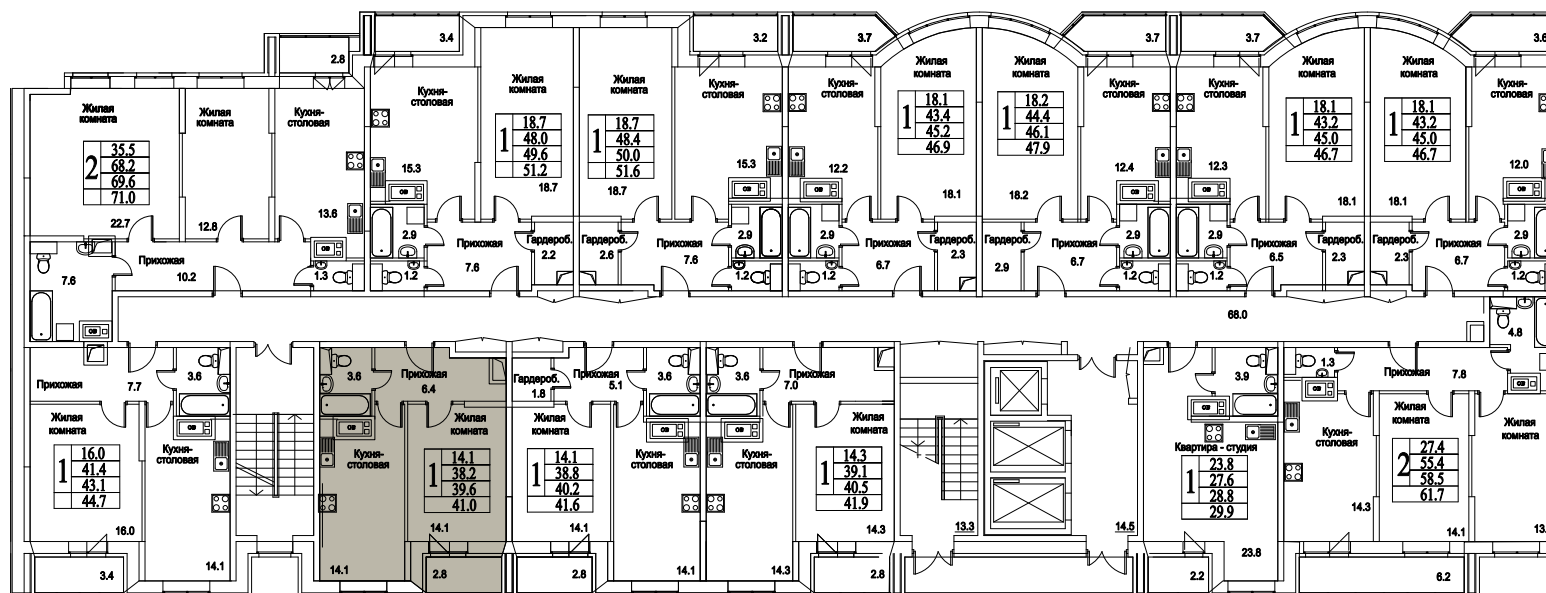

корпус

1

КОМНАТА

41,0

ПЛОЩАДЬ М²

0

СТОИМОСТЬ, РУБ.

Московская область, г. Видное, ул. Олимпийская

+7 (495) 777-17-19

ЖК Битцевские Холмы -

Студии, Однокомнатные, Двухкомнатные,
Трехкомнатные

корпус

ЖИЛОЙ КОМПЛЕКС
• БИТЦЕВСКИЕ
ХОЛМЫ •

1
КОМНАТА

41,0
ПЛОЩАДЬ М²

0
СТОИМОСТЬ, РУБ.