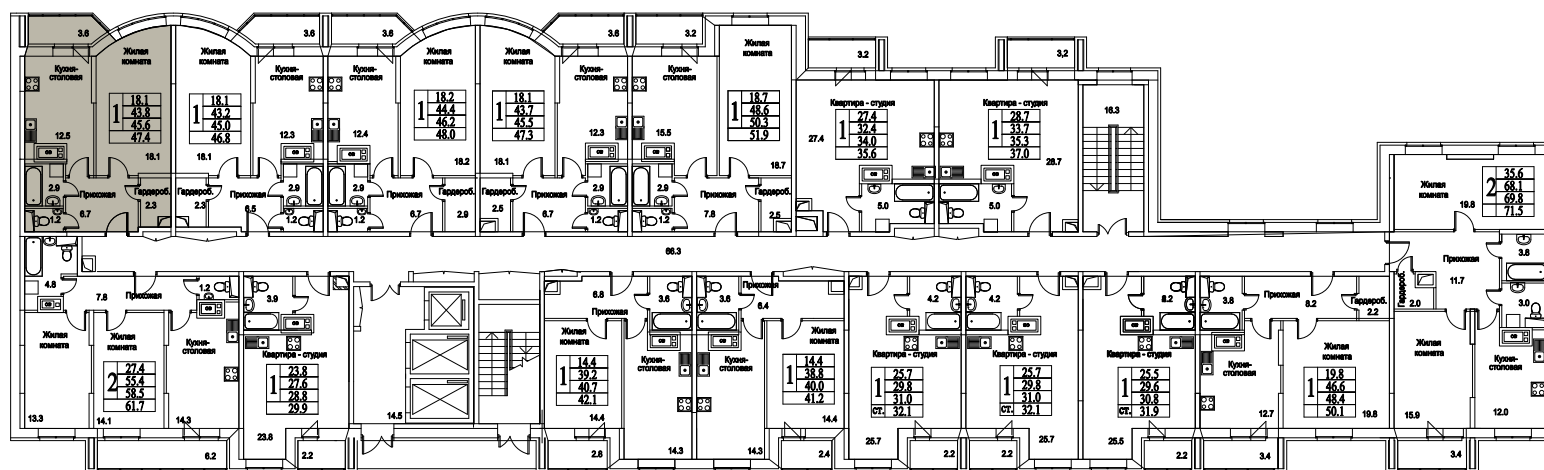

корпус

Московская область, г. Видное, ул. Олимпийская

+7(495)970-18-32

ЖК Битцевские Холмы - 1 комнатная квартира в новостройке видное.

1
КОМНАТА

0,0
ПЛОЩАДЬ М²

0
СТОИМОСТЬ, РУБ.

корпус

ЖИЛОЙ КОМПЛЕКС
• БИТЦЕВСКИЕ •
ХОЛМЫ

17
ЭТАЖ
1
СЕКЦИЯ

Московская область, г. Видное, ул. Олимпийская

+7(495)970-18-32

ЖК Битцевские Холмы - 1 комнатная квартира в
новостройке видное.

1

КОМНАТА

0,0

ПЛОЩАДЬ М²

0

СТОИМОСТЬ, РУБ.