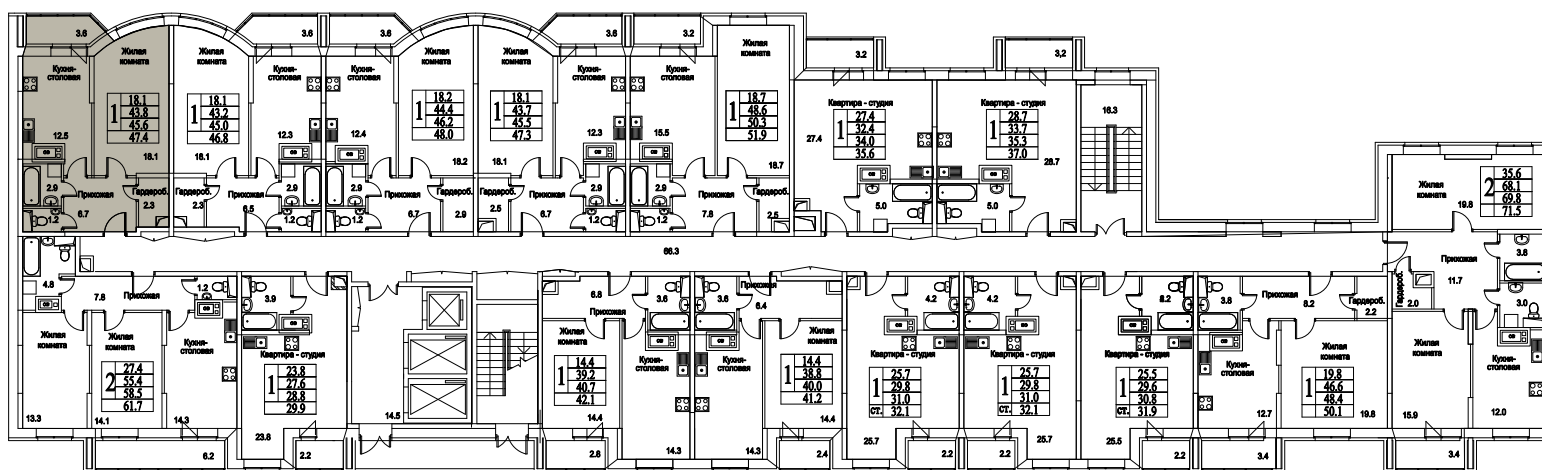

Московская область, г. Видное, ул. Олимпийская

+7(495)970-18-32

ЖК Битцевские Холмы - однокомнатные квартиры в
Видном.

1
КОМНАТА

47,4
ПЛОЩАДЬ М²

0
СТОИМОСТЬ, РУБ.