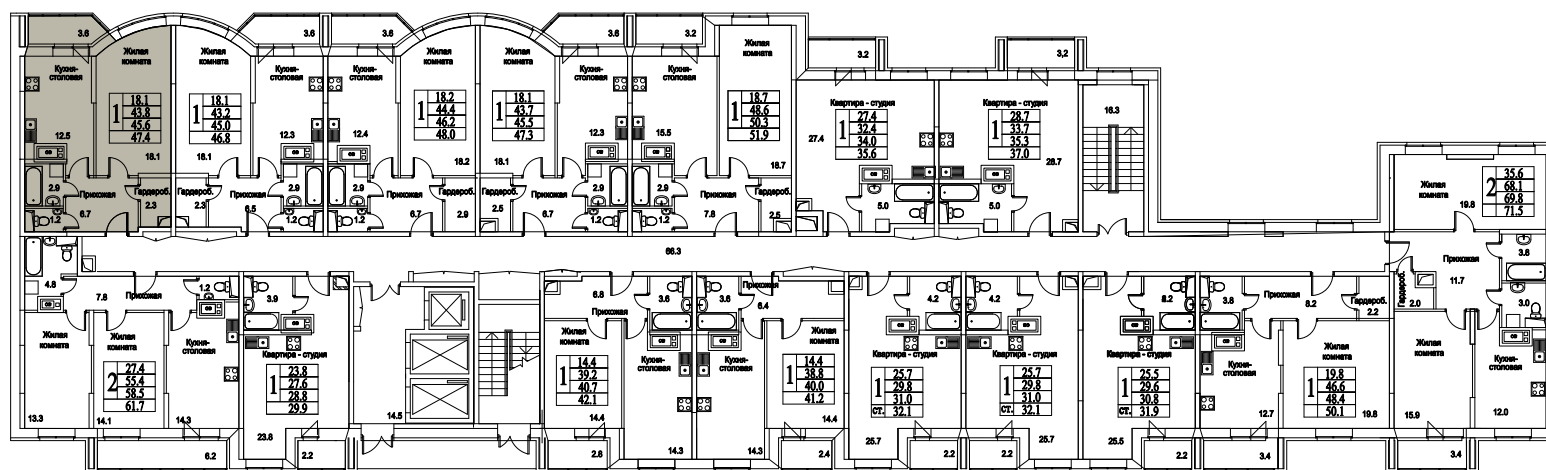

ЖИЛОЙ КОМПЛЕКС
• БИТЦЕВСКИЕ
ХОЛМЫ •

17
ЭТАЖ
1
СЕКЦИЯ

Московская область, г. Видное, ул. Олимпийская

+7(495)970-18-32

ЖК Битцевские Холмы - военная ипотека новостройки в
ВИДНОМ.

1
КОМНАТА

0,0
ПЛОЩАДЬ М²

0
СТОИМОСТЬ, РУБ.