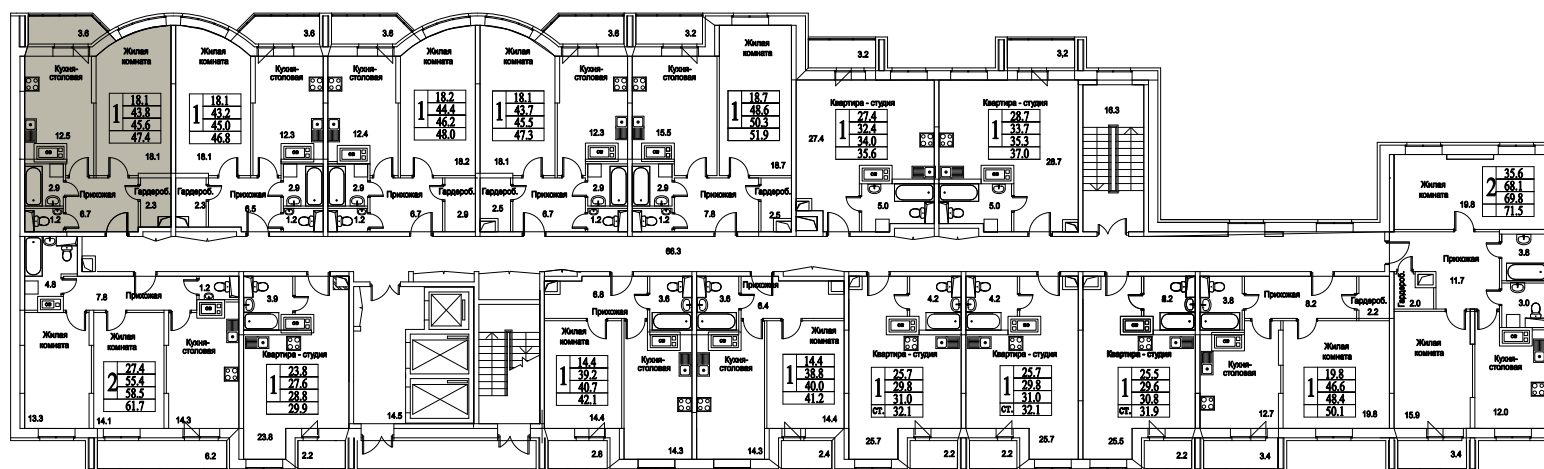

корпус

Московская область, г. Видное, ул. Олимпийская

+7 (495) 777-17-19

ЖК Битцевские Холмы -
Студии, Однокомнатные, Двухкомнатные,
Трехкомнатные

1
КОМНАТА

47,4
ПЛОЩАДЬ М²

0
СТОИМОСТЬ, РУБ.

корпус

ЖИЛОЙ КОМПЛЕКС
• БИТЦЕВСКИЕ •
ХОЛМЫ

17
ЭТАЖ
1
СЕКЦИЯ

Московская область, г. Видное, ул. Олимпийская

+7 (495) 777-17-19

ЖК Битцевские Холмы -
Студии, Однокомнатные, Двухкомнатные,
Трехкомнатные

1

КОМНАТА

47,4

ПЛОЩАДЬ М²

0

СТОИМОСТЬ, РУБ.