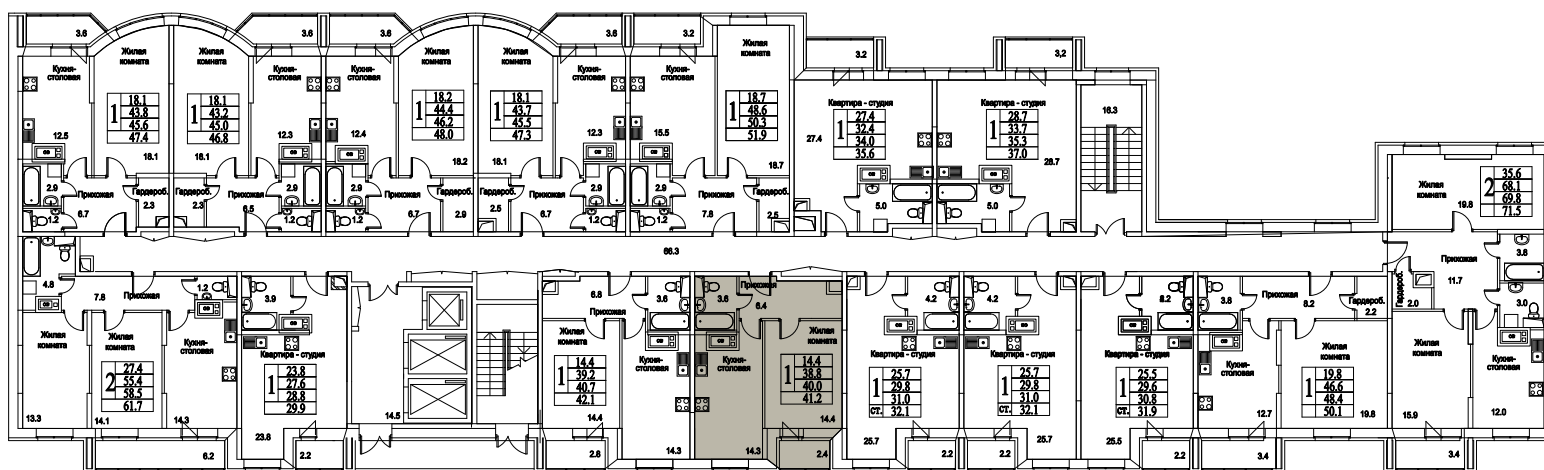

Московская область, г. Видное, ул. Олимпийская

+7(495)970-18-32

ЖК Битцевские Холмы - жк видное официальный сайт
цены на квартиры.

1

КОМНАТА

41,2

ПЛОЩАДЬ М²

0

СТОИМОСТЬ, РУБ.