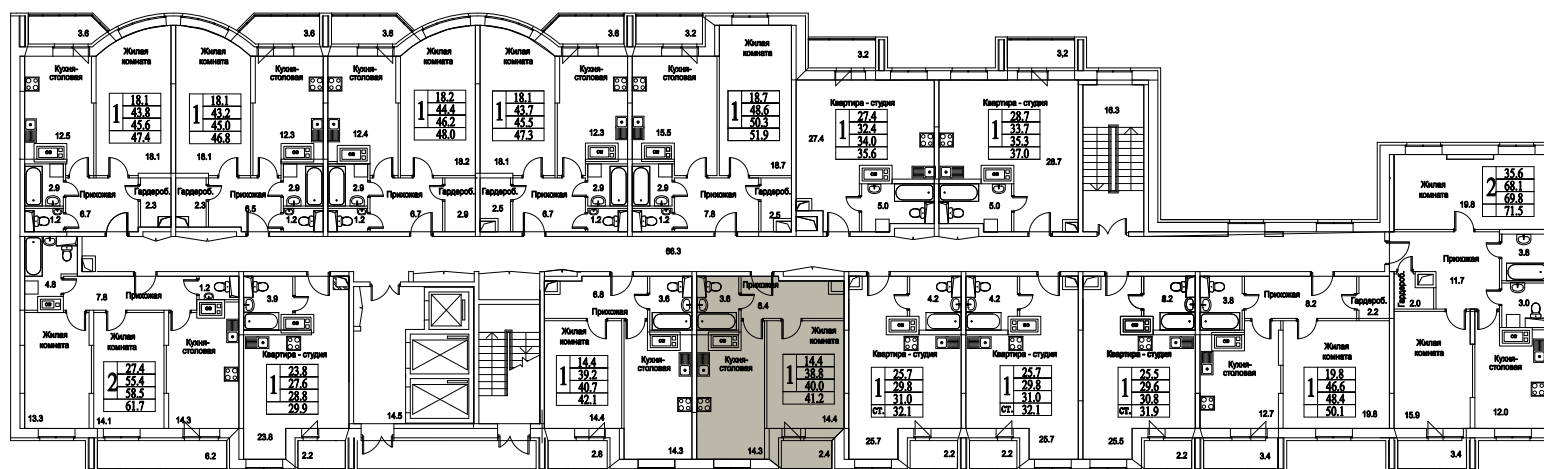

корпус

Московская область, г. Видное, ул. Олимпийская

+7 (495) 777-17-19

ЖК Битцевские Холмы -
Студии, Однокомнатные, Двухкомнатные,
Трехкомнатные

1
КОМНАТА

41,2
ПЛОЩАДЬ М²

0
СТОИМОСТЬ, РУБ.

корпус

ЖИЛОЙ КОМПЛЕКС
• БИТЦЕВСКИЕ
ХОЛМЫ •

Московская область, г. Видное, ул. Олимпийская

+7 (495) 777-17-19

ЖК Битцевские Холмы -
Студии, Однокомнатные, Двухкомнатные,
Трехкомнатные

1

КОМНАТА

41,2

ПЛОЩАДЬ М²