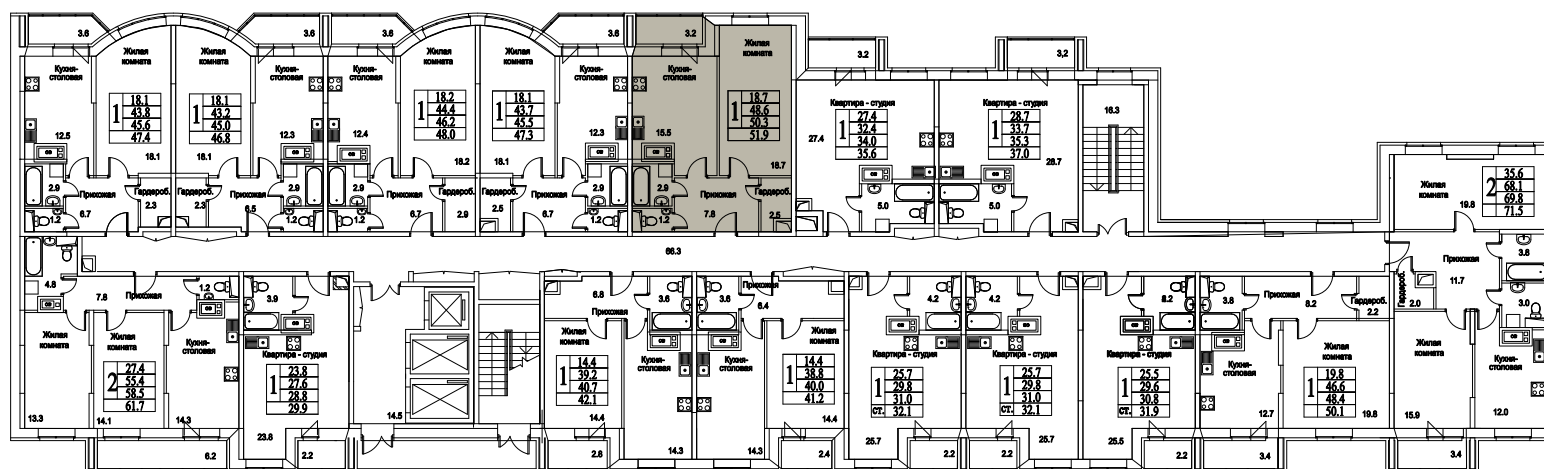

Московская область, г. Видное, ул. Олимпийская

+7(495)970-18-32

ЖК Битцевские Холмы - трехкомнатные квартиры в
Видном.

1
КОМНАТА

0,0
ПЛОЩАДЬ М²

0
СТОИМОСТЬ, РУБ.