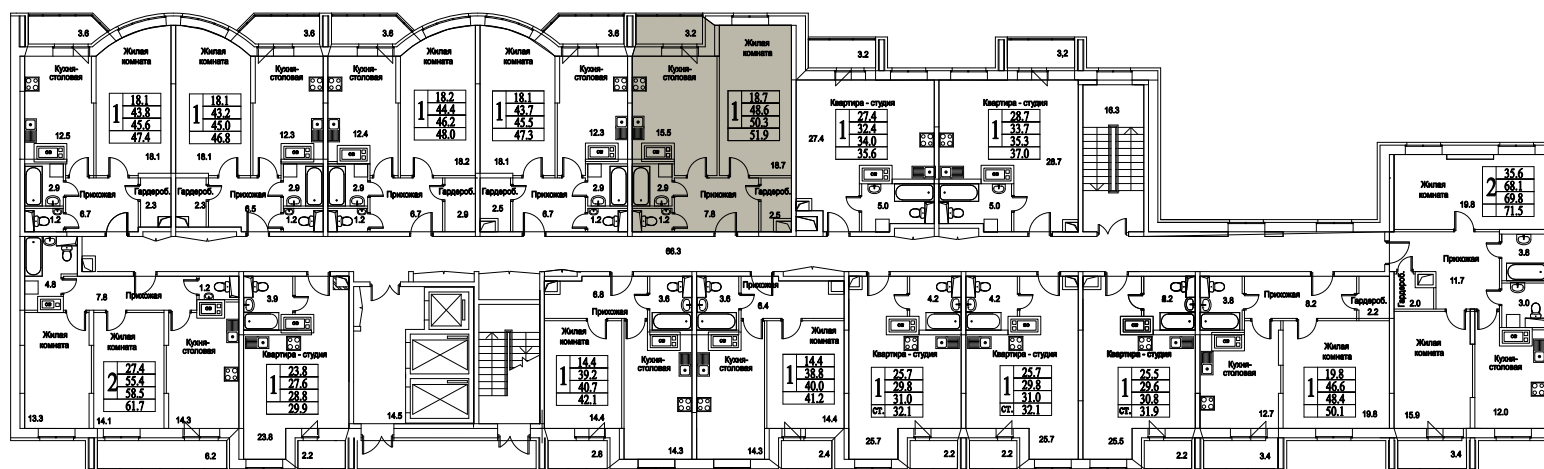

Московская область, г. Видное, ул. Олимпийская

+7(495)970-18-32

ЖК Битцевские Холмы - квартиры в расторгуюво.

1
КОМНАТА

0,0
ПЛОЩАДЬ М²

0
СТОИМОСТЬ, РУБ.