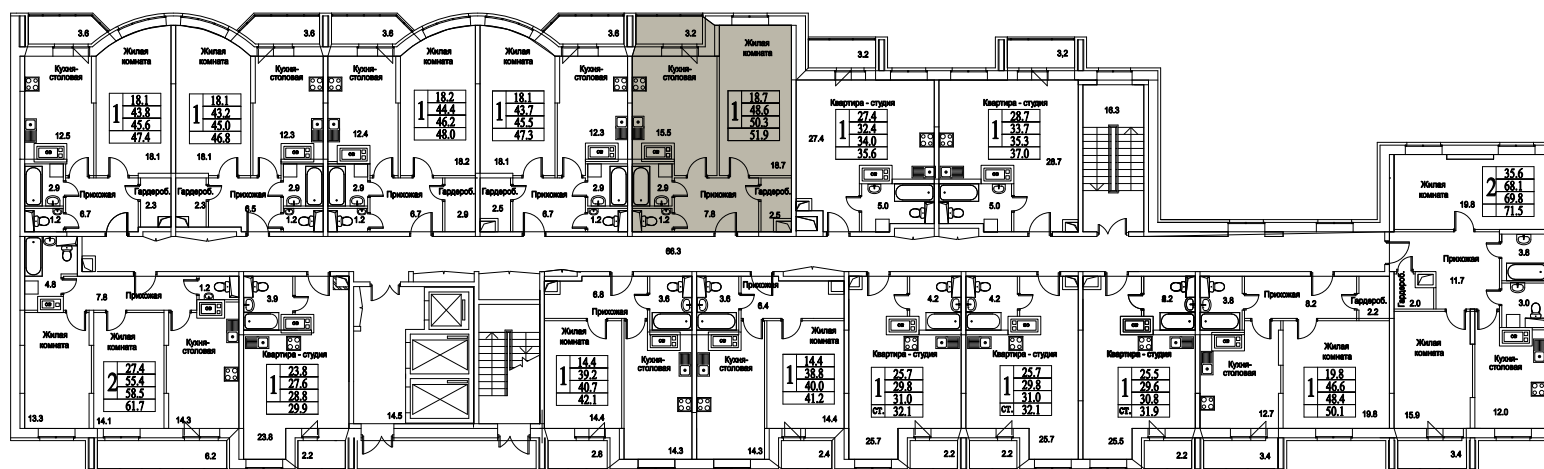

корпус

Московская область, г. Видное, ул. Олимпийская

+7 (495) 777-17-19

ЖК Битцевские Холмы -  
Студии, Однокомнатные, Двухкомнатные,  
Трехкомнатные

1  
КОМНАТА

51,9  
ПЛОЩАДЬ М<sup>2</sup>

0  
СТОИМОСТЬ, РУБ.

корпус

ЖИЛОЙ КОМПЛЕКС  
• БИТЦЕВСКИЕ  
ХОЛМЫ •

Московская область, г. Видное, ул. Олимпийская

+7 (495) 777-17-19

ЖК Битцевские Холмы -  
Студии, Однокомнатные, Двухкомнатные,  
Трехкомнатные

1

КОМНАТА

51,9

ПЛОЩАДЬ М<sup>2</sup>

0

СТОИМОСТЬ, РУБ.