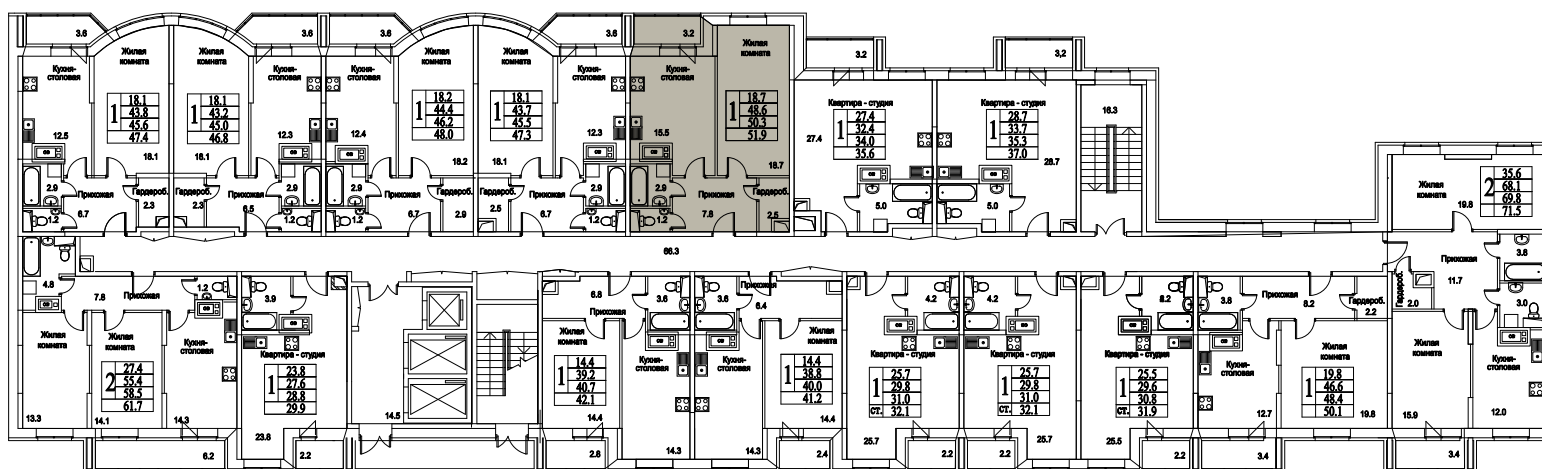

16  
ЭТАЖ  
1  
СЕКЦИЯ

Московская область, г. Видное, ул. Олимпийская

+7(495)970-18-32

ЖК Битцевские Холмы - ипотека в видном.

1  
КОМНАТА

51,9  
ПЛОЩАДЬ М<sup>2</sup>

0  
СТОИМОСТЬ, РУБ.