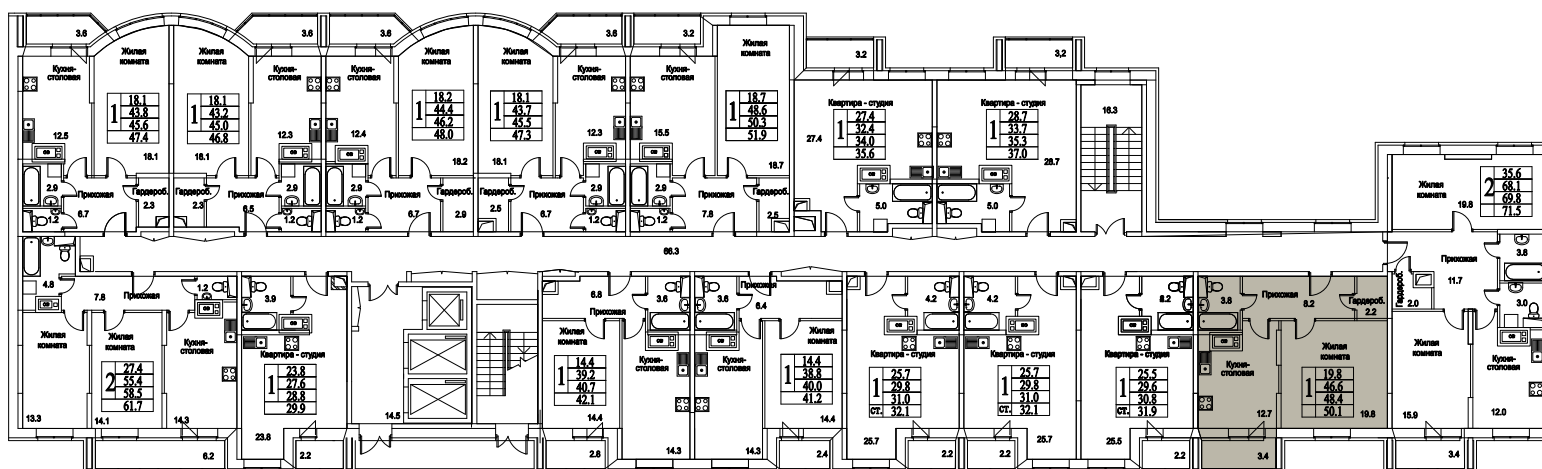

ЖИЛОЙ КОМПЛЕКС
• БИТЦЕВСКИЕ
ХОЛМЫ •

15
ЭТАЖ
1
СЕКЦИЯ

Московская область, г. Видное, ул. Олимпийская

+7(495)970-18-32

ЖК Битцевские Холмы - квартиры видное.

1

КОМНАТА

0,0

ПЛОЩАДЬ М²

0

СТОИМОСТЬ, РУБ.