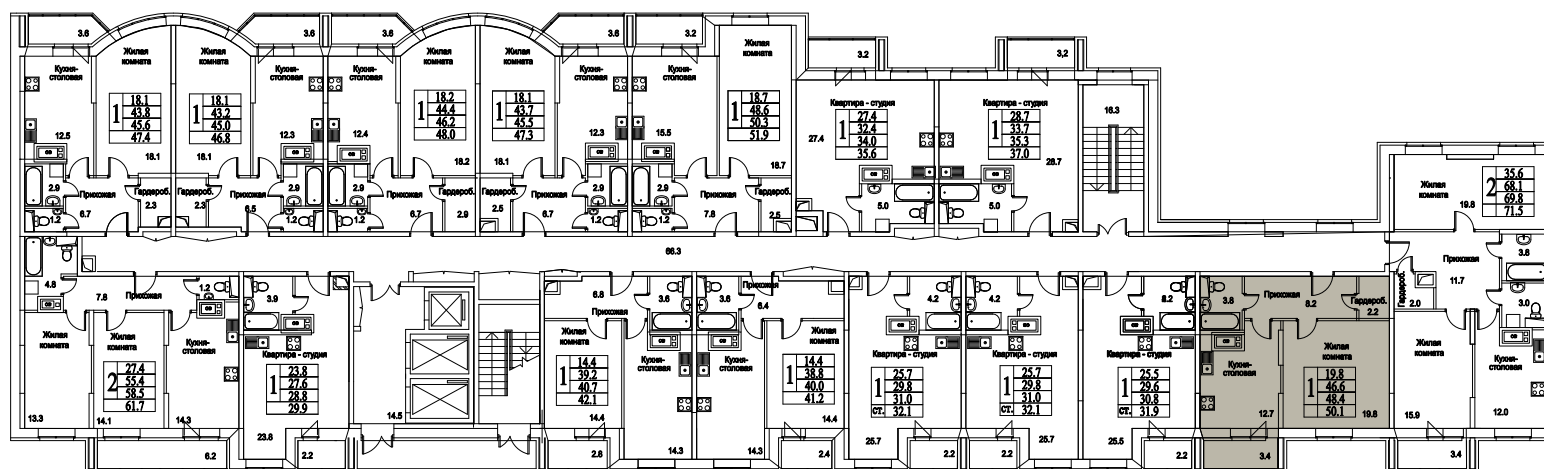

Московская область, г. Видное, ул. Олимпийская

+7(495)970-18-32

ЖК Битцевские Холмы - ЖК в видном новостройки.

1

КОМНАТА

52,8

ПЛОЩАДЬ М²

0

СТОИМОСТЬ, РУБ.