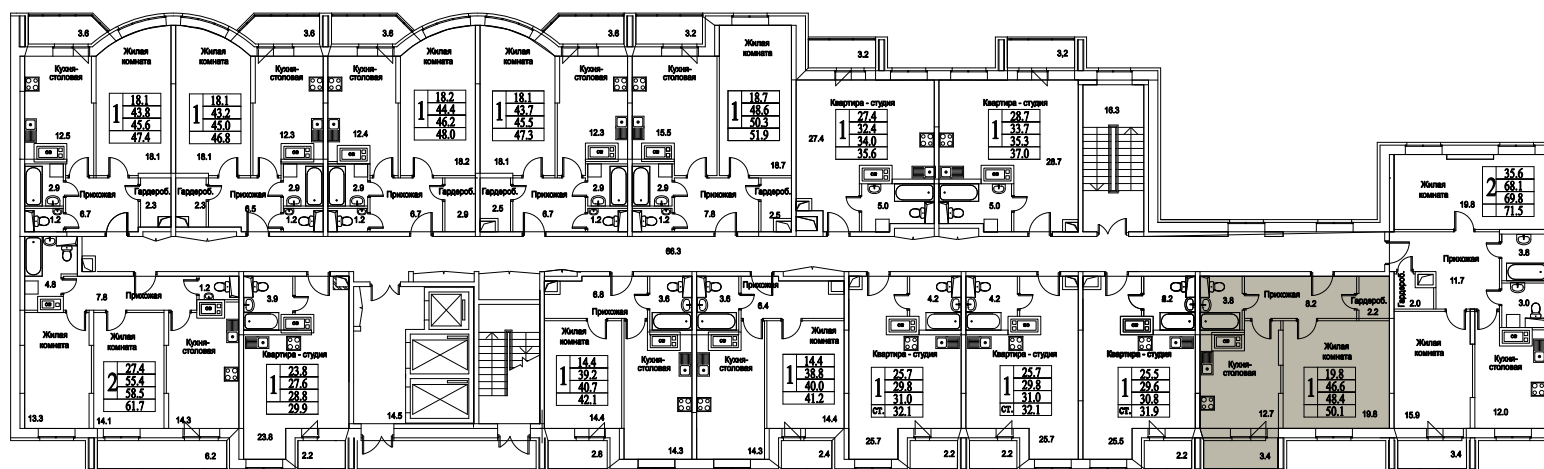

корпус

Московская область, г. Видное, ул. Олимпийская

+7 (495) 777-17-19

ЖК Битцевские Холмы -  
Студии, Однокомнатные, Двухкомнатные,  
Трехкомнатные

1  
КОМНАТА

52,8  
ПЛОЩАДЬ М<sup>2</sup>

0  
СТОИМОСТЬ, РУБ.

корпус

ЖИЛОЙ КОМПЛЕКС  
• БИТЦЕВСКИЕ  
ХОЛМЫ •

Московская область, г. Видное, ул. Олимпийская

+7 (495) 777-17-19

ЖК Битцевские Холмы -  
Студии, Однокомнатные, Двухкомнатные,  
Трехкомнатные

1

КОМНАТА

52,8

ПЛОЩАДЬ М<sup>2</sup>

0

СТОИМОСТЬ, РУБ.