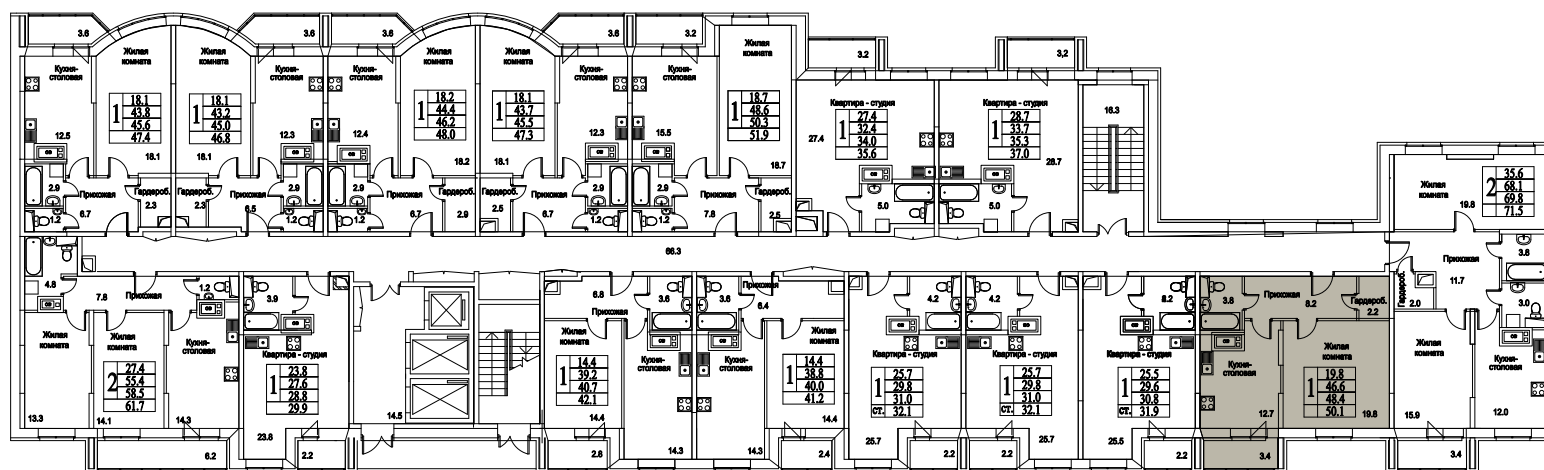

ЖИЛОЙ КОМПЛЕКС
• БИТЦЕВСКИЕ
ХОЛМЫ •

15
ЭТАЖ
1
СЕКЦИЯ

Московская область, г. Видное, ул. Олимпийская

+7(495)970-18-32

ЖК Битцевские Холмы - новостройки в видном от застройщика.

1
КОМНАТА

0,0
ПЛОЩАДЬ М²

0
СТОИМОСТЬ, РУБ.