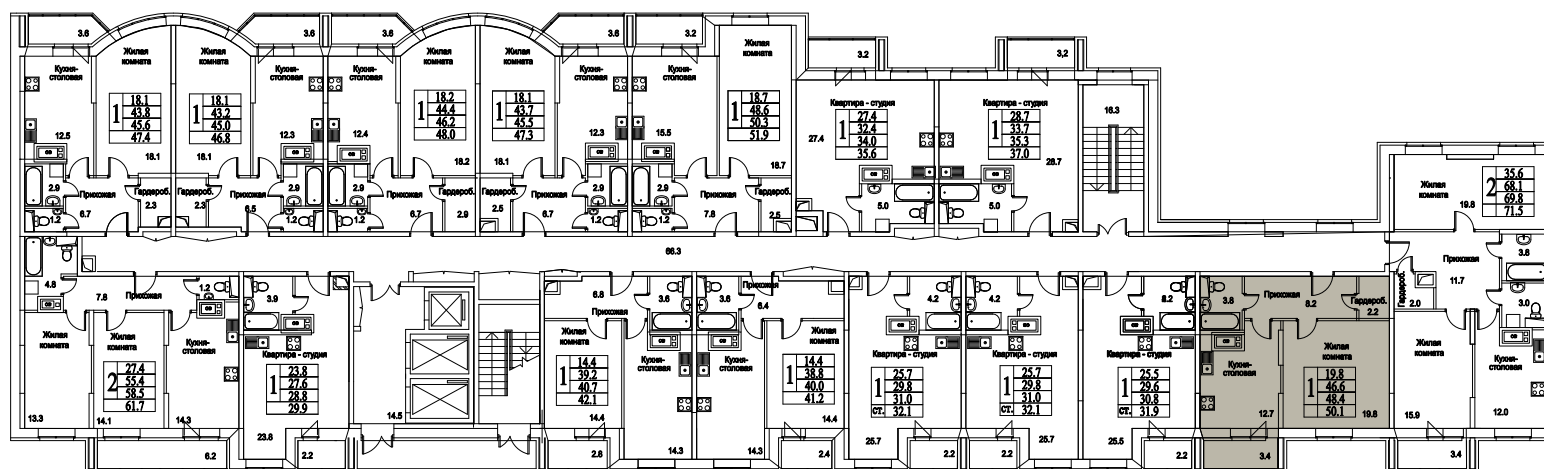

ЖИЛОЙ КОМПЛЕКС
• БИТЦЕВСКИЕ
ХОЛМЫ •

15
ЭТАЖ
1
СЕКЦИЯ

Московская область, г. Видное, ул. Олимпийская

+7(495)970-18-32

ЖК Битцевские Холмы - квартиры в расторгнуто
новостройки.

1
КОМНАТА

0,0
ПЛОЩАДЬ М²

0
СТОИМОСТЬ, РУБ.