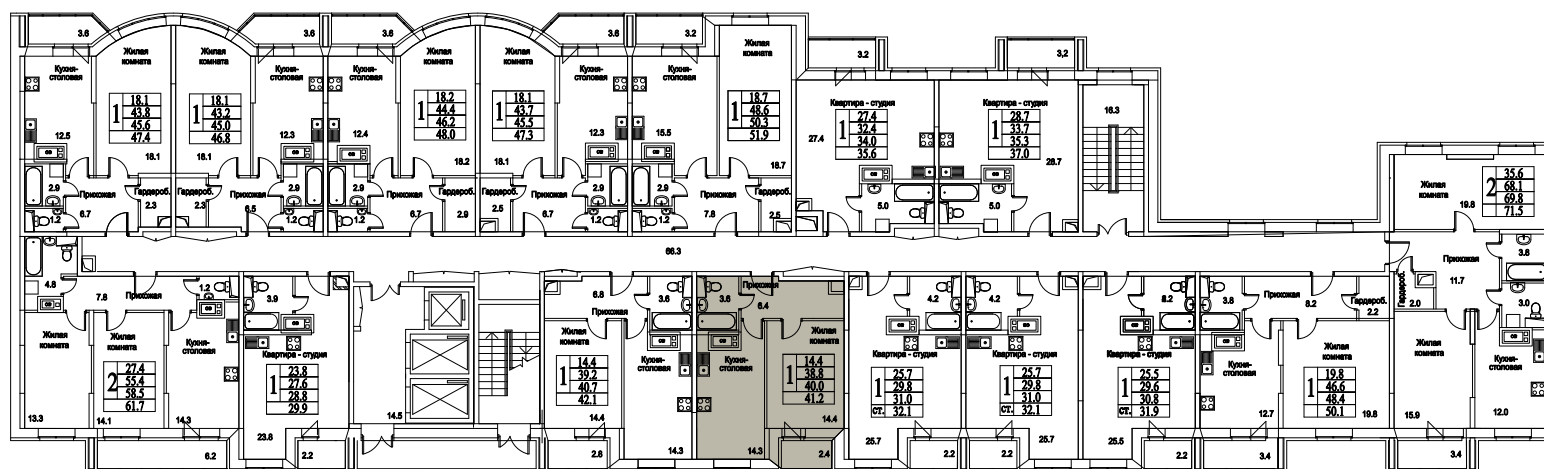

корпус

Московская область, г. Видное, ул. Олимпийская
+7(495)970-18-32

ЖК Битцевские Холмы - новые квартиры в видном.

1
КОМНАТА

44,0
ПЛОЩАДЬ М²

0
СТОИМОСТЬ, РУБ.

корпус

ЖИЛОЙ КОМПЛЕКС
• БИТЦЕВСКИЕ
ХОЛМЫ •