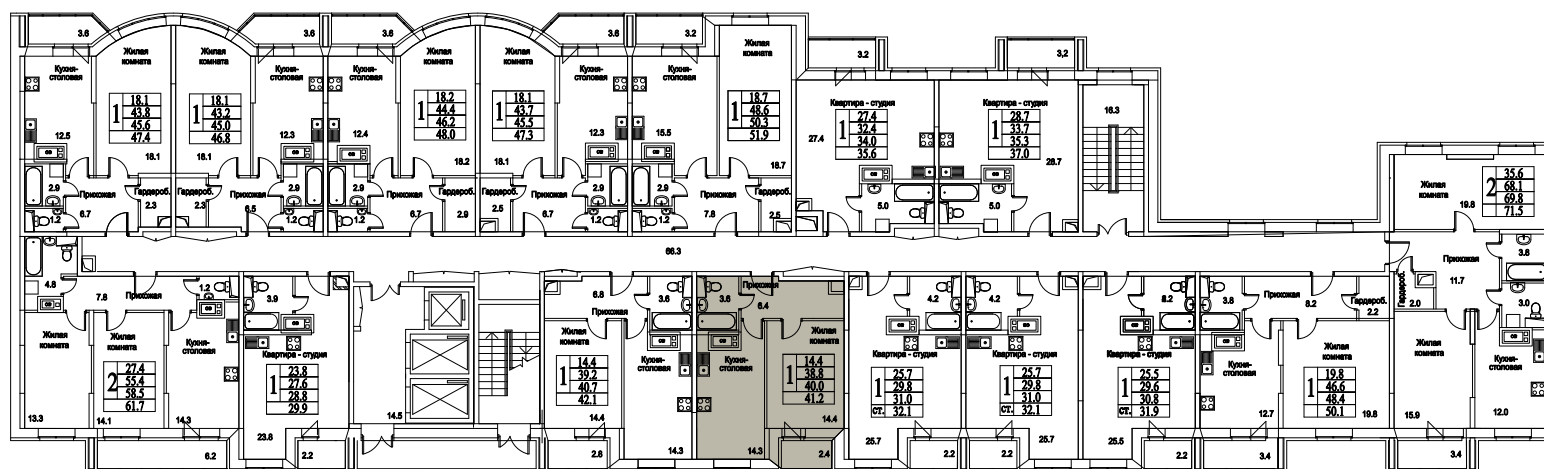

корпус

ЖИЛОЙ КОМПЛЕКС  
• БИТЦЕВСКИЕ  
ХОЛМЫ •

Московская область, г. Видное, ул. Олимпийская

+7 (495) 777-17-19

ЖК Битцевские Холмы -  
Студии, Однокомнатные, Двухкомнатные,  
Трехкомнатные

1  
КОМНАТА

44,0  
ПЛОЩАДЬ М<sup>2</sup>