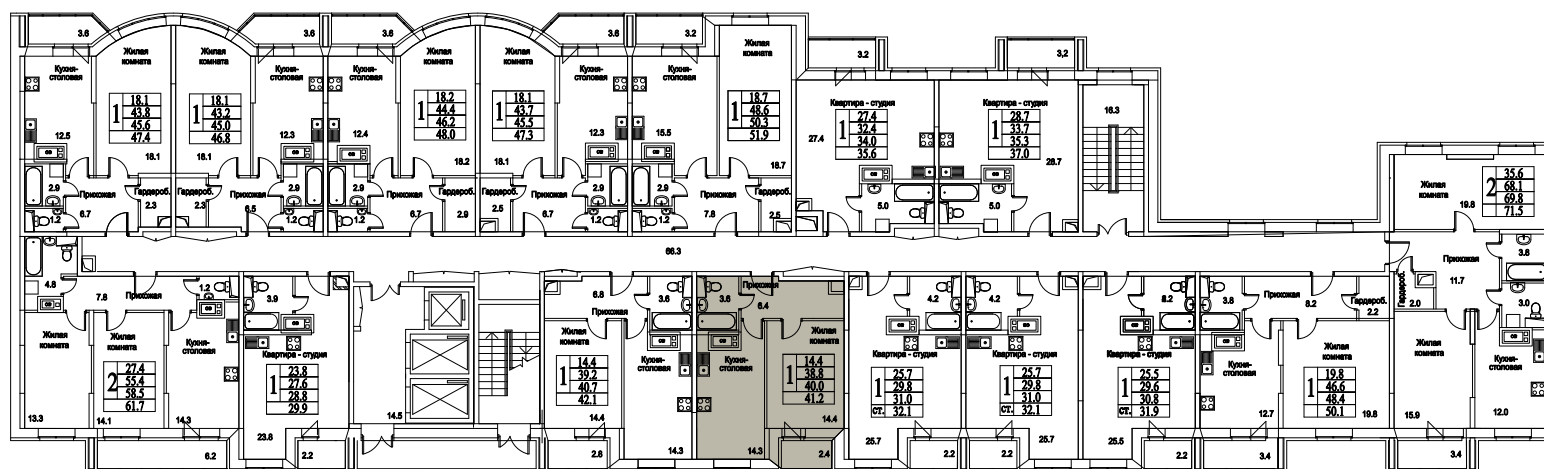

Московская область, г. Видное, ул. Олимпийская

+7(495)970-18-32

ЖК Битцевские Холмы - квартиры в городе Видном.

1
КОМНАТА

44,0
ПЛОЩАДЬ М²

4 488 000
СТОИМОСТЬ, РУБ.