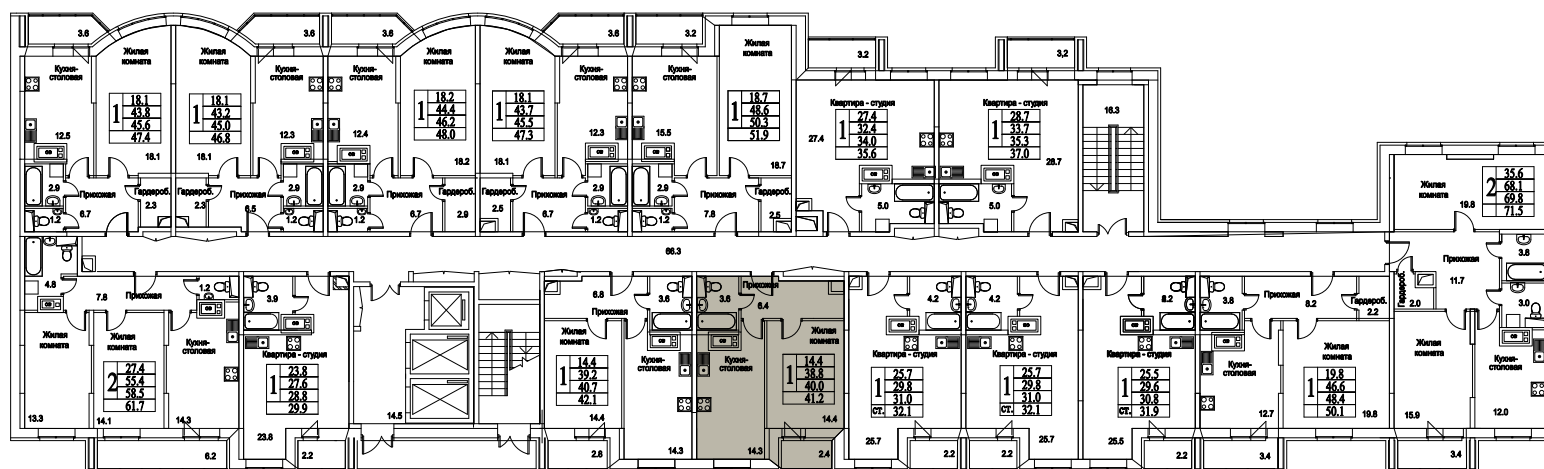

Московская область, г. Видное, ул. Олимпийская

+7(495)970-18-32

ЖК Битцевские Холмы - студия в г. Видное.

1
КОМНАТА

44,0
ПЛОЩАДЬ М²

0
СТОИМОСТЬ, РУБ.