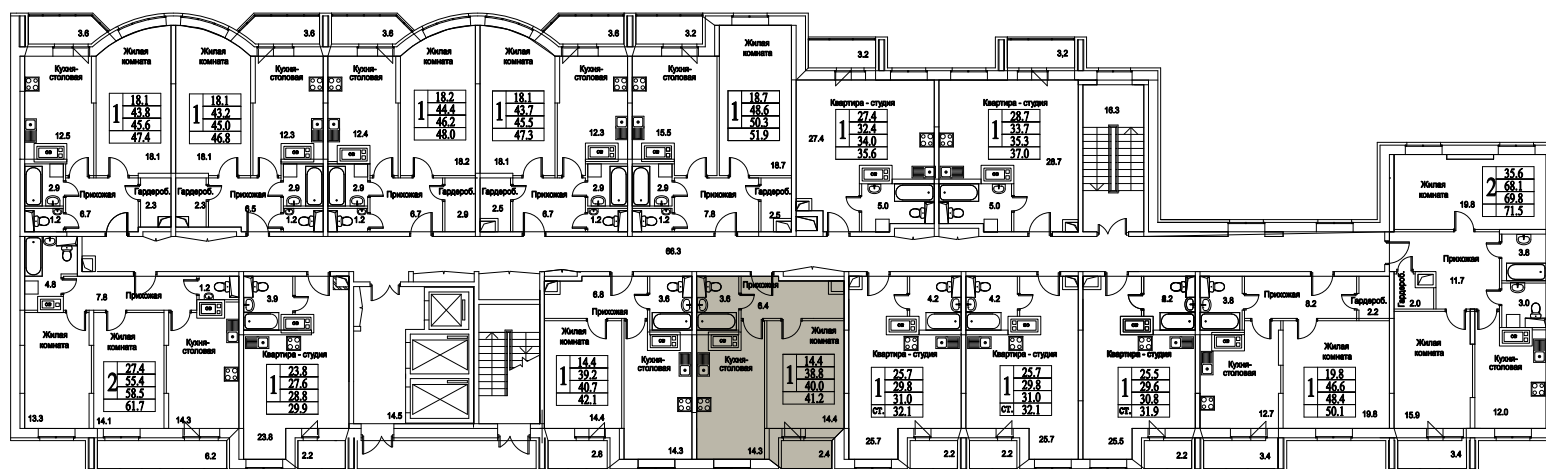

Московская область, г. Видное, ул. Олимпийская

+7(495)970-18-32

ЖК Битцевские Холмы - квартиры в расторгуюво.

1
КОМНАТА

44,0
ПЛОЩАДЬ М²

4 488 000
СТОИМОСТЬ, РУБ.