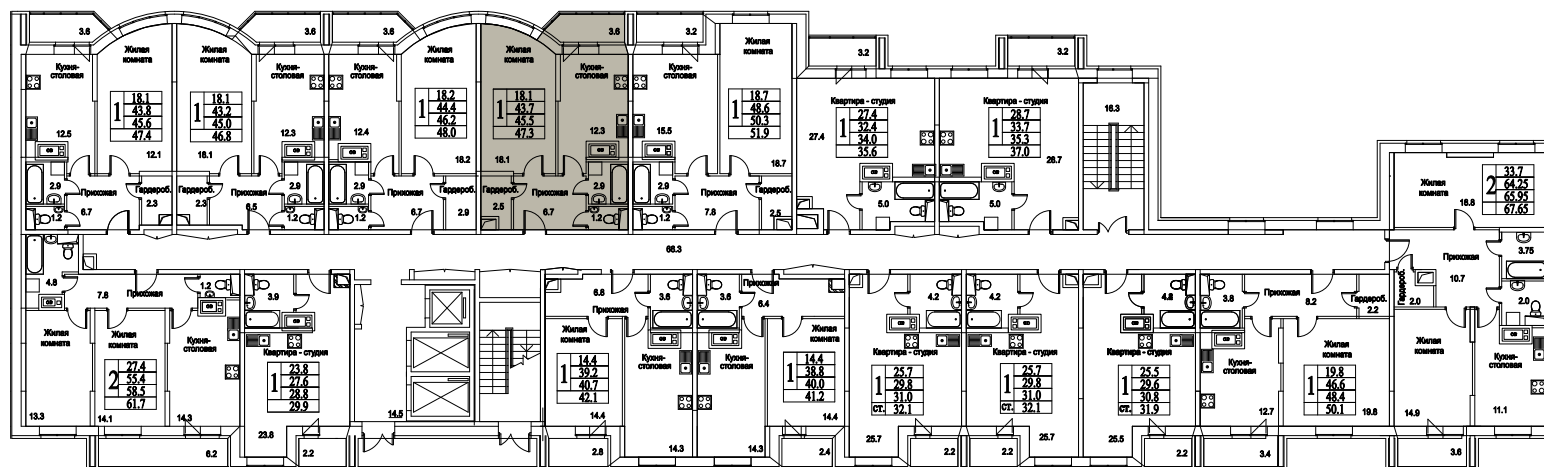

корпус

Московская область, г. Видное, ул. Олимпийская

+7 (495) 777-17-19

ЖК Битцевские Холмы -
Студии, Однокомнатные, Двухкомнатные,
Трехкомнатные

1
КОМНАТА

47,3
ПЛОЩАДЬ М²

0
СТОИМОСТЬ, РУБ.

корпус

ЖИЛОЙ КОМПЛЕКС
• БИТЦЕВСКИЕ •
ХОЛМЫ

Московская область, г. Видное, ул. Олимпийская

+7 (495) 777-17-19

ЖК Битцевские Холмы -
Студии, Однокомнатные, Двухкомнатные,
Трехкомнатные

1

КОМНАТА

47,3

ПЛОЩАДЬ М²