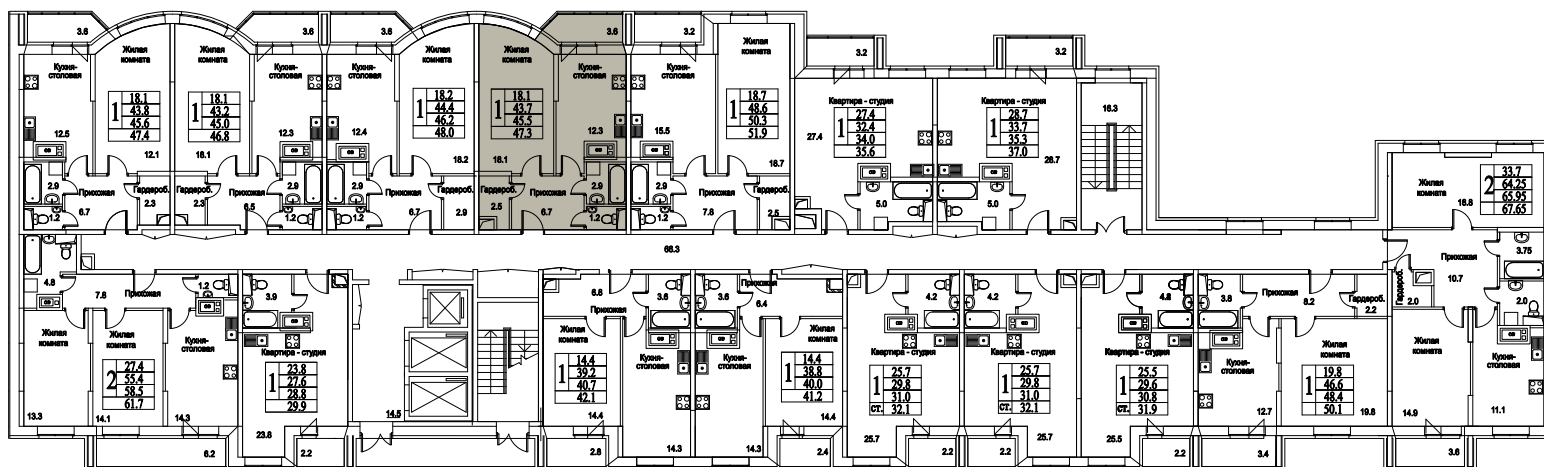

Московская область, г. Видное, ул. Олимпийская

+7(495)970-18-32

ЖК Битцевские Холмы - квартиры от застройщика в
ВИДНОМ.

1
КОМНАТА

0,0
ПЛОЩАДЬ М²

0
СТОИМОСТЬ, РУБ.