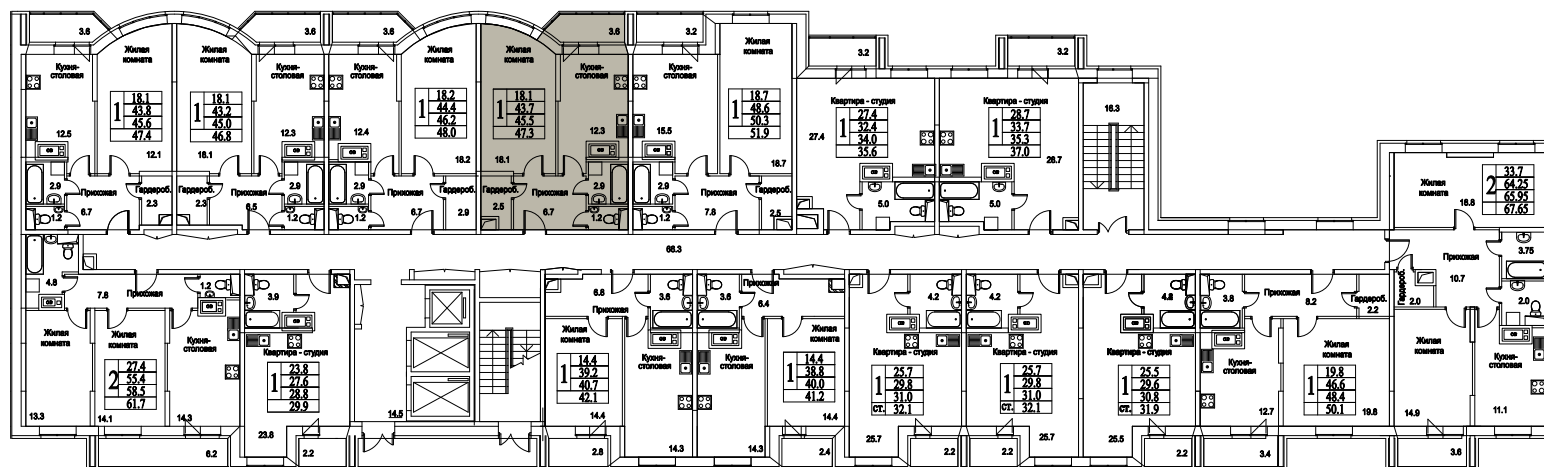

Московская область, г. Видное, ул. Олимпийская

+7(495)970-18-32

ЖК Битцевские Холмы - жилой комплекс в видном цены.

1

КОМНАТА

47,3

ПЛОЩАДЬ М²

0

СТОИМОСТЬ, РУБ.