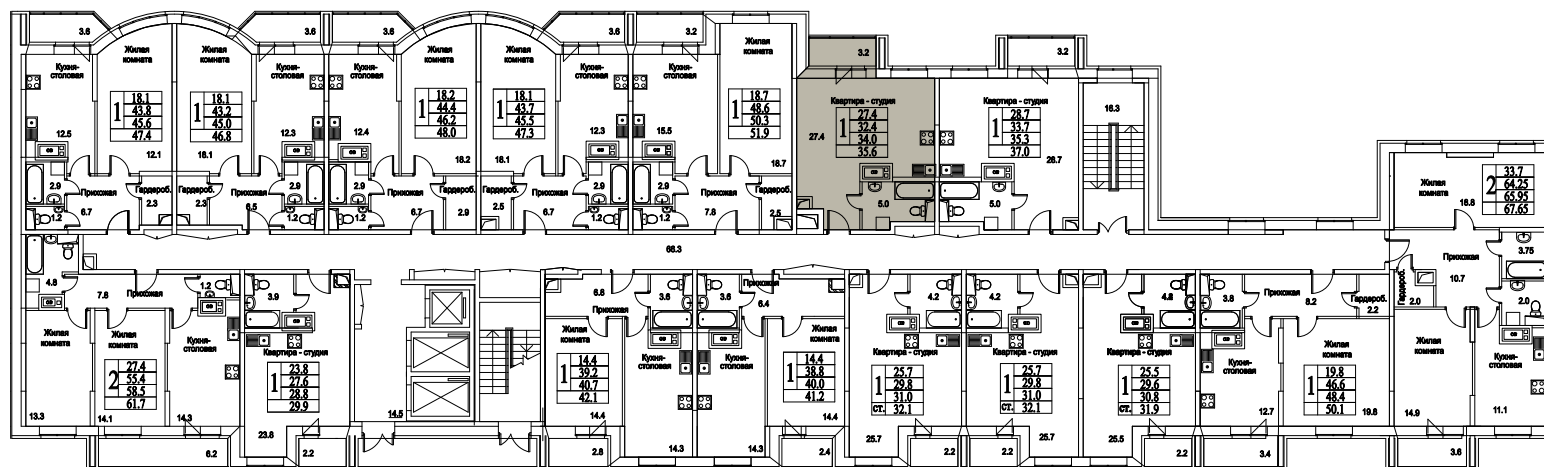

корпус

СТУДИЯ **38,0**
ПЛОЩАДЬ М²

0
СТОИМОСТЬ, РУБ.

Московская область, г. Видное, ул. Олимпийская

+7(495)970-18-32

ЖК Битцевские Холмы - квартиры в г. Видное.

корпус

ЖИЛОЙ КОМПЛЕКС
• БИТЦЕВСКИЕ
ХОЛМЫ •