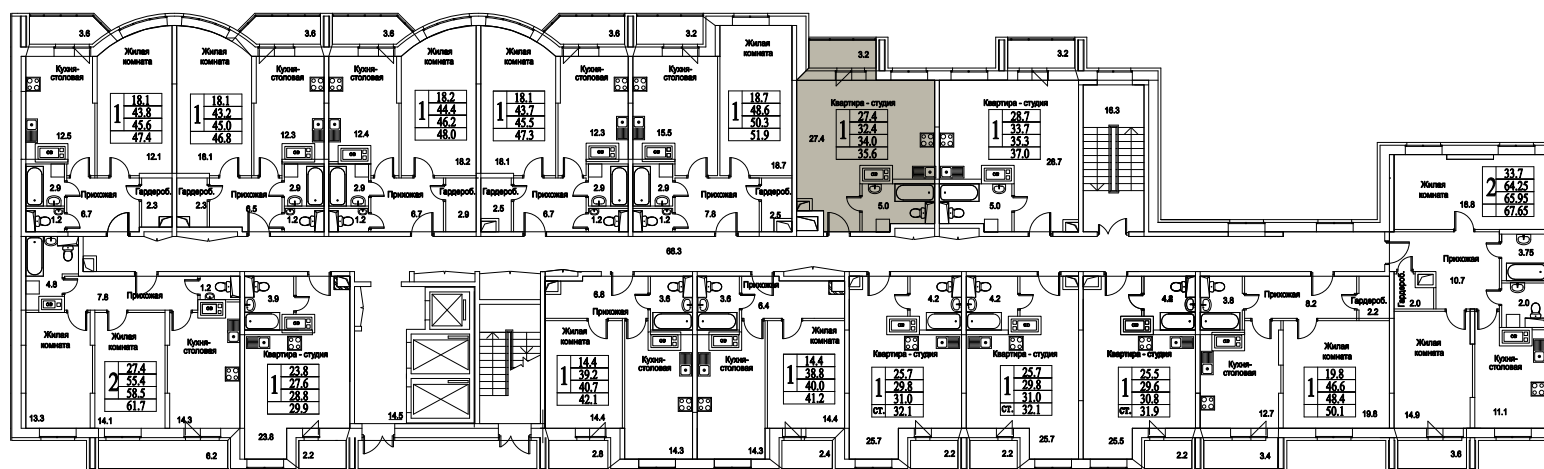

корпус

СТУДИЯ

38,0

ПЛОЩАДЬ М²

4 104 000

СТОИМОСТЬ, РУБ.

Московская область, г. Видное, ул. Олимпийская

+7(495)970-18-32

ЖК Битцевские Холмы - квартиры студии в видном от застройщика.

корпус

ЖИЛОЙ КОМПЛЕКС
• БИТЦЕВСКИЕ
ХОЛМЫ •

СТУДИЯ

38,0

4 104 000

ПЛОЩАДЬ М²

СТОИМОСТЬ, РУБ.