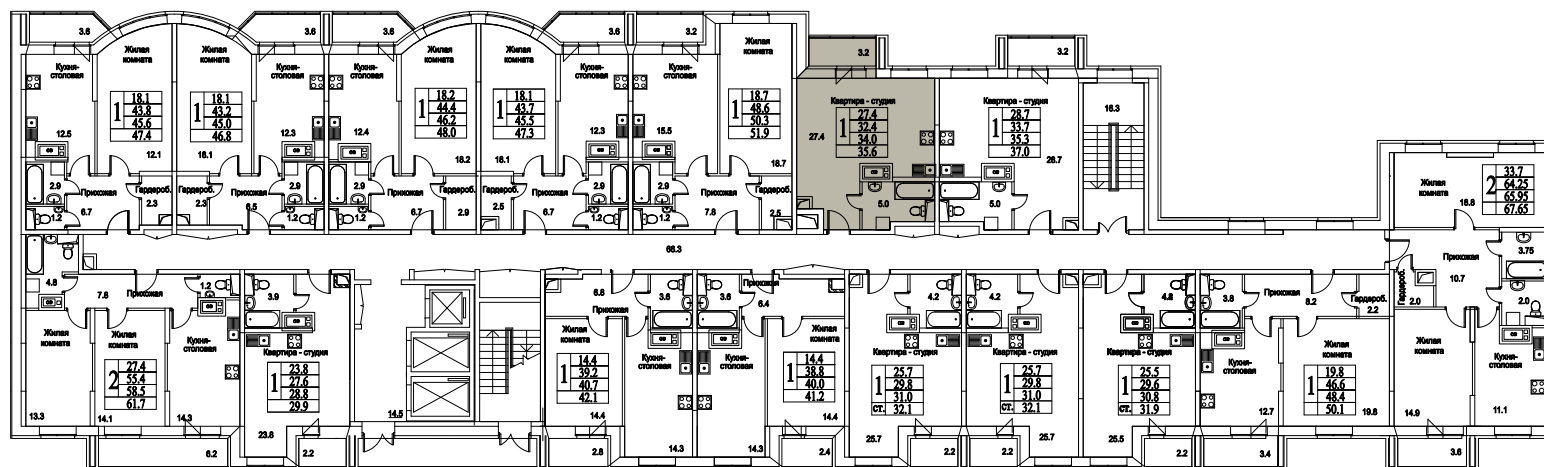

корпус

**СТУДИЯ**

**38,0**

ПЛОЩАДЬ М<sup>2</sup>

**4 104 000**

СТОИМОСТЬ, РУБ.

Московская область, г. Видное, ул. Олимпийская

+7 (495) 777-17-19

ЖК Битцевские Холмы -  
Студии, Однокомнатные, Двухкомнатные,  
Трехкомнатные

корпус

ЖИЛОЙ КОМПЛЕКС  
• БИТЦЕВСКИЕ •  
ХОЛМЫ

СТУДИЯ

38,0

ПЛОЩАДЬ М<sup>2</sup>

4 104 000

СТОИМОСТЬ, РУБ.