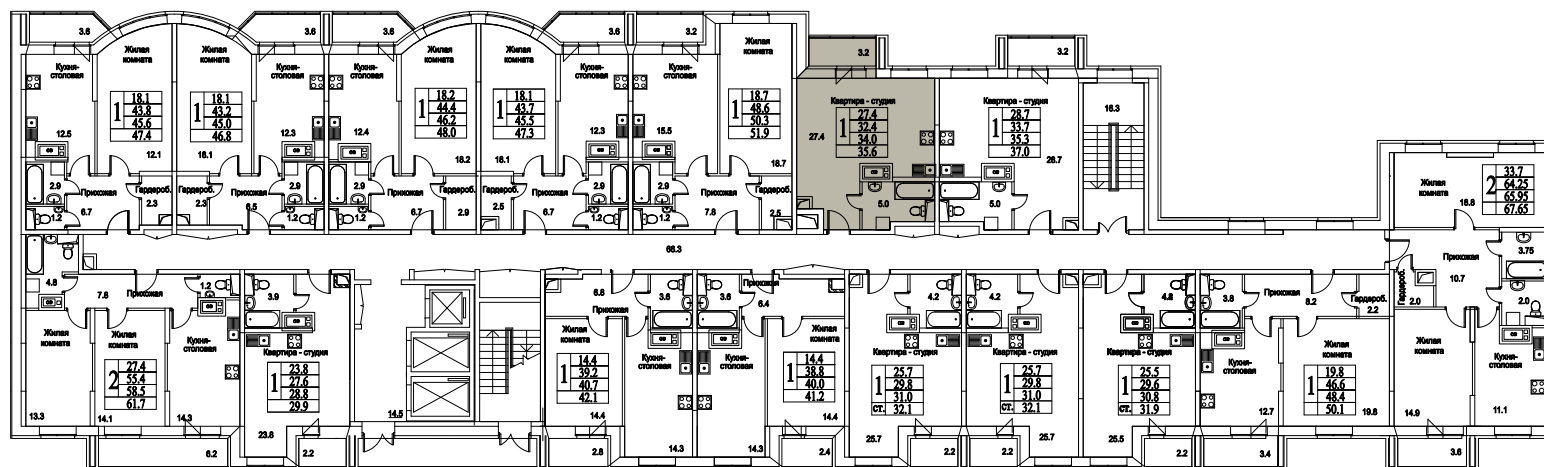

корпус

СТУДИЯ

38,0

ПЛОЩАДЬ М²

4 104 000

СТОИМОСТЬ, РУБ.

Московская область, г. Видное, ул. Олимпийская

+7(495)970-18-32

ЖК Битцевские Холмы - трехкомнатная квартира в
ВИДНОМ.

корпус

ЖИЛОЙ КОМПЛЕКС
• БИТЦЕВСКИЕ •
ХОЛМЫ

СТУДИЯ

38,0

4 104 000

ПЛОЩАДЬ М²

СТОИМОСТЬ, РУБ.