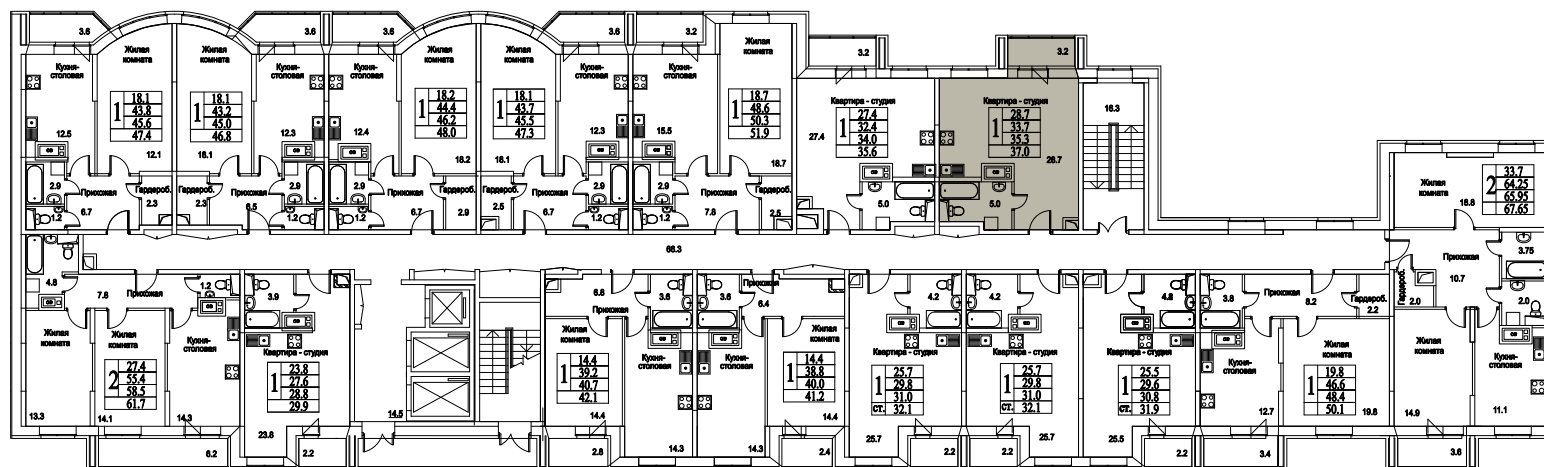

корпус

**СТУДИЯ**

**39,1**

ПЛОЩАДЬ М<sup>2</sup>

**4 222 800**

СТОИМОСТЬ, РУБ.

Московская область, г. Видное, ул. Олимпийская

+7(495)970-18-32

ЖК Битцевские Холмы - квартиры в городе Видное.

корпус

ЖИЛОЙ КОМПЛЕКС  
• БИТЦЕВСКИЕ •  
ХОЛМЫ

СТУДИЯ

39,1

ПЛОЩАДЬ М<sup>2</sup>

4 222 800

СТОИМОСТЬ, РУБ.