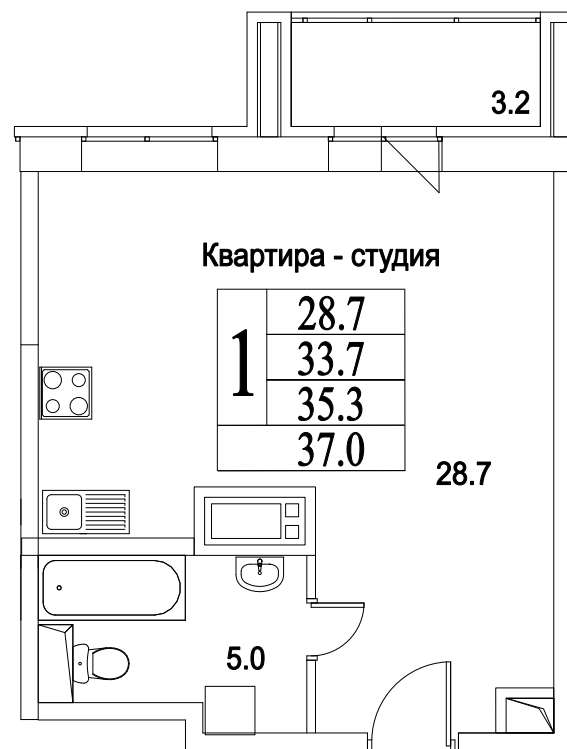

корпус

СТУДИЯ

39,1

ПЛОЩАДЬ М²

4 222 800

СТОИМОСТЬ, РУБ.

Московская область, г. Видное, ул. Олимпийская

+7(495)970-18-32

ЖК Битцевские Холмы - новостройка в видном.

корпус

ЖИЛОЙ КОМПЛЕКС
• БИТЦЕВСКИЕ
ХОЛМЫ •

СТУДИЯ

39,1

4 222 800

ПЛОЩАДЬ М²

СТОИМОСТЬ, РУБ.