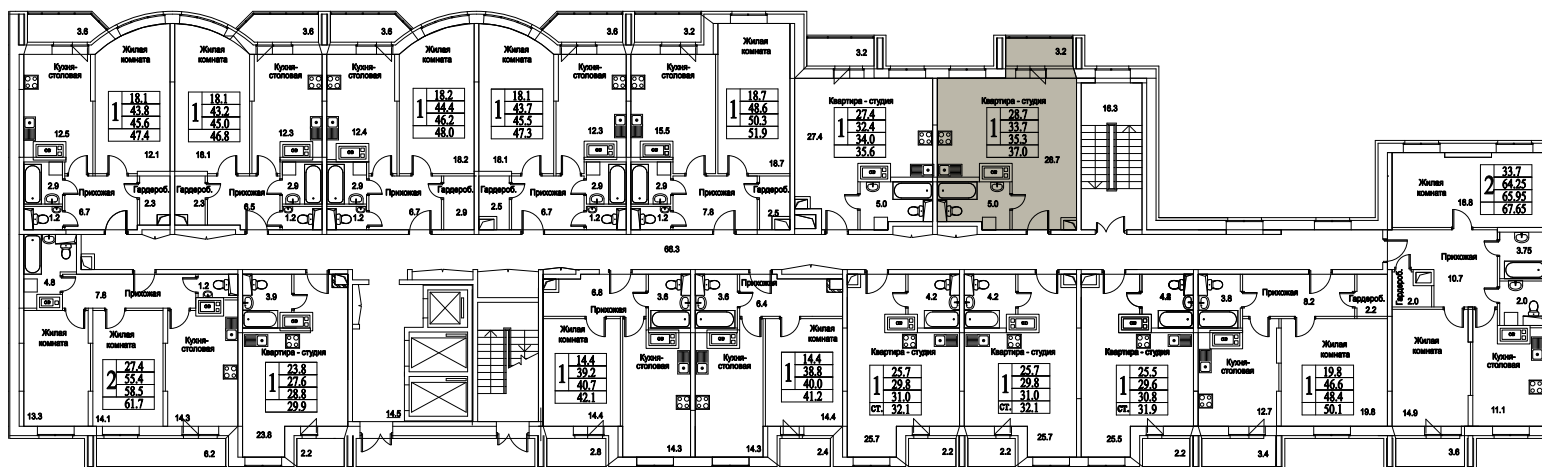

корпус

СТУДИЯ

39,1

ПЛОЩАДЬ М²

4 222 800

СТОИМОСТЬ, РУБ.

Московская область, г. Видное, ул. Олимпийская

+7(495)970-18-32

ЖК Битцевские Холмы - новостройка в видном.

корпус

ЖИЛОЙ КОМПЛЕКС
• БИТЦЕВСКИЕ
ХОЛМЫ •

СТУДИЯ

39,1

4 222 800

ПЛОЩАДЬ М²

СТОИМОСТЬ, РУБ.