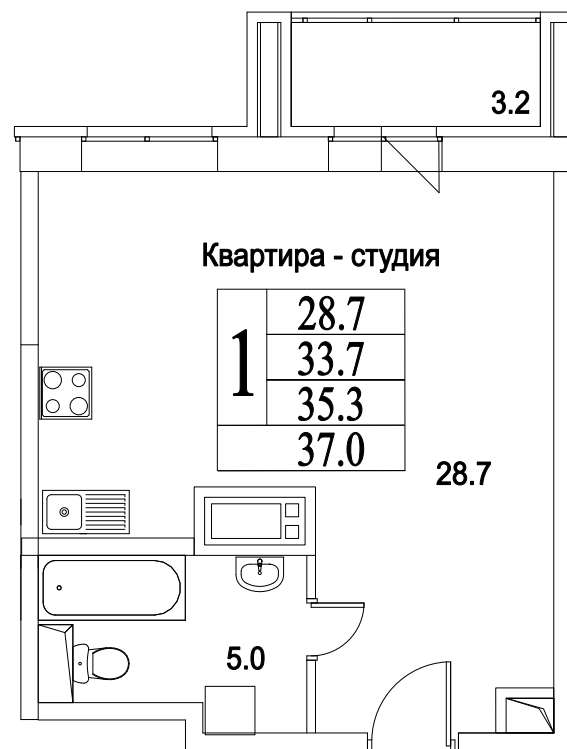

корпус

СТУДИЯ

39,1

ПЛОЩАДЬ М²

4 222 800

СТОИМОСТЬ, РУБ.

Московская область, г. Видное, ул. Олимпийская

+7 (495) 777-17-19

ЖК Битцевские Холмы -
Студии, Однокомнатные, Двухкомнатные,
Трехкомнатные

корпус

ЖИЛОЙ КОМПЛЕКС
• БИТЦЕВСКИЕ
ХОЛМЫ •

СТУДИЯ

39,1

ПЛОЩАДЬ М²

4 222 800

СТОИМОСТЬ, РУБ.