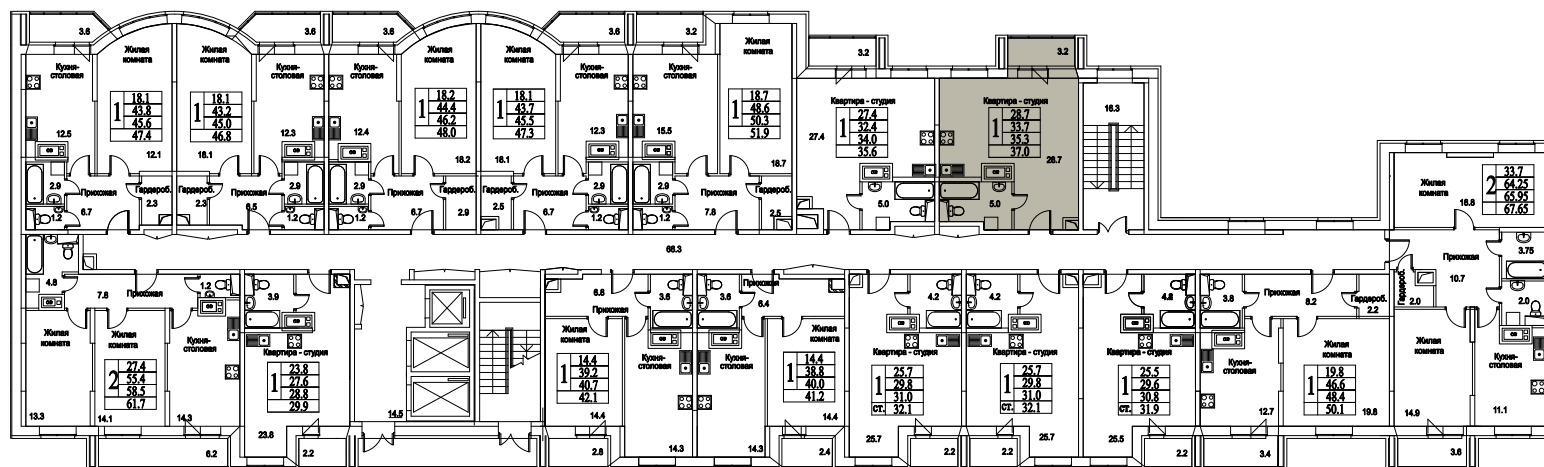

корпус

СТУДИЯ

39,1

ПЛОЩАДЬ М²

4 340 100

СТОИМОСТЬ, РУБ.

Московская область, г. Видное, ул. Олимпийская

+7(495)970-18-32

ЖК Битцевские Холмы - студия в видном от застройщика.

корпус

ЖИЛОЙ КОМПЛЕКС
• БИТЦЕВСКИЕ
ХОЛМЫ •

СТУДИЯ

39,1

4 340 100

ПЛОЩАДЬ М²

СТОИМОСТЬ, РУБ.