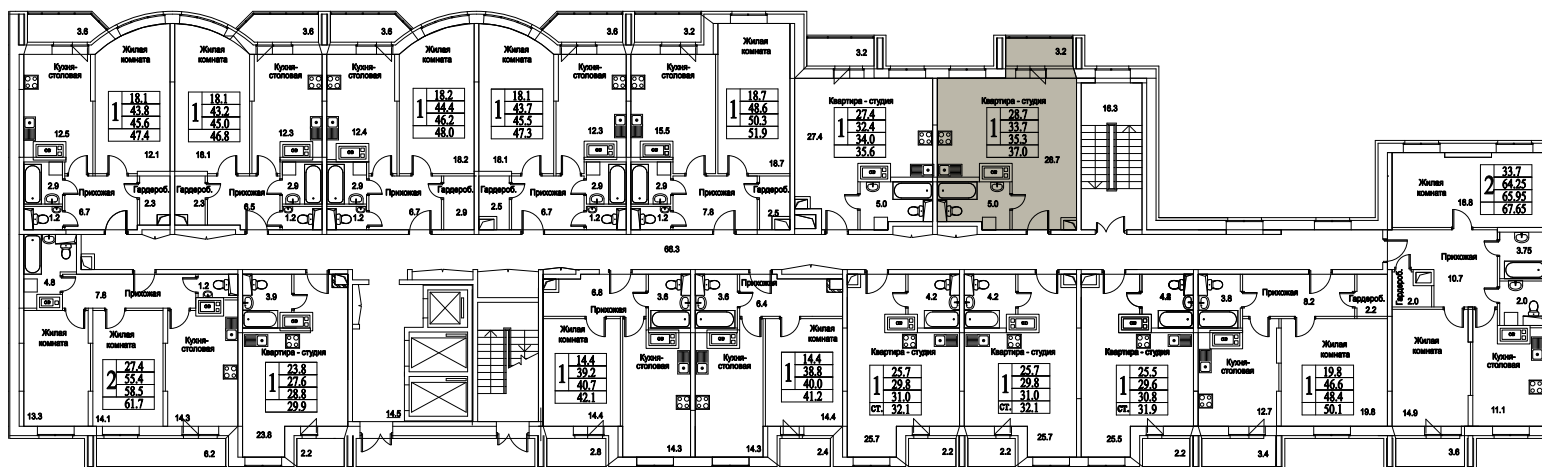

корпус

СТУДИЯ

39,1

ПЛОЩАДЬ М²

4 222 800

СТОИМОСТЬ, РУБ.

Московская область, г. Видное, ул. Олимпийская

+7 (495) 777-17-19

ЖК Битцевские Холмы -
Студии, Однокомнатные, Двухкомнатные,
Трехкомнатные

корпус

ЖИЛОЙ КОМПЛЕКС
• БИТЦЕВСКИЕ
ХОЛМЫ •

СТУДИЯ

39,1

ПЛОЩАДЬ М²

4 222 800

СТОИМОСТЬ, РУБ.