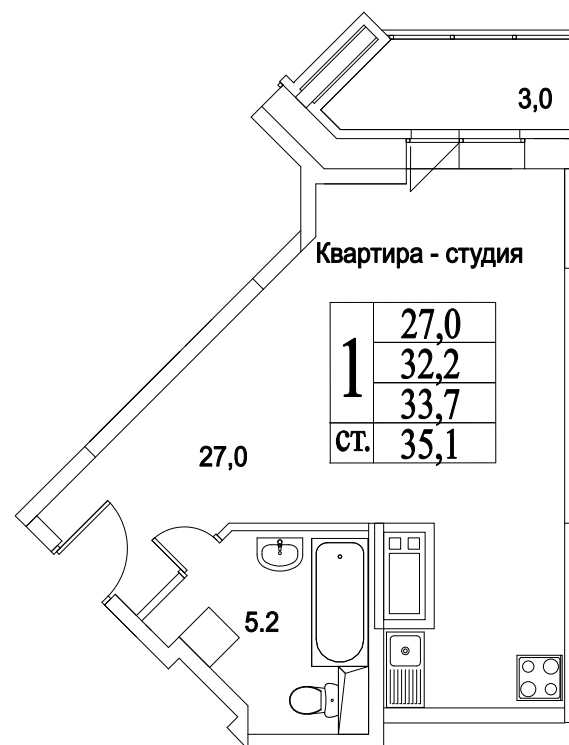

корпус

**СТУДИЯ**

**38,8**

ПЛОЩАДЬ М<sup>2</sup>

**4 074 000**

СТОИМОСТЬ, РУБ.

Московская область, г. Видное, ул. Олимпийская

+7 (495) 777-17-19

ЖК Битцевские Холмы -  
Студии, Однокомнатные, Двухкомнатные,  
Трехкомнатные

корпус

ЖИЛОЙ КОМПЛЕКС  
· БИТЦЕВСКИЕ ·  
ХОЛМЫ

СТУДИЯ

38,8

ПЛОЩАДЬ М<sup>2</sup>

4 074 000

СТОИМОСТЬ, РУБ.