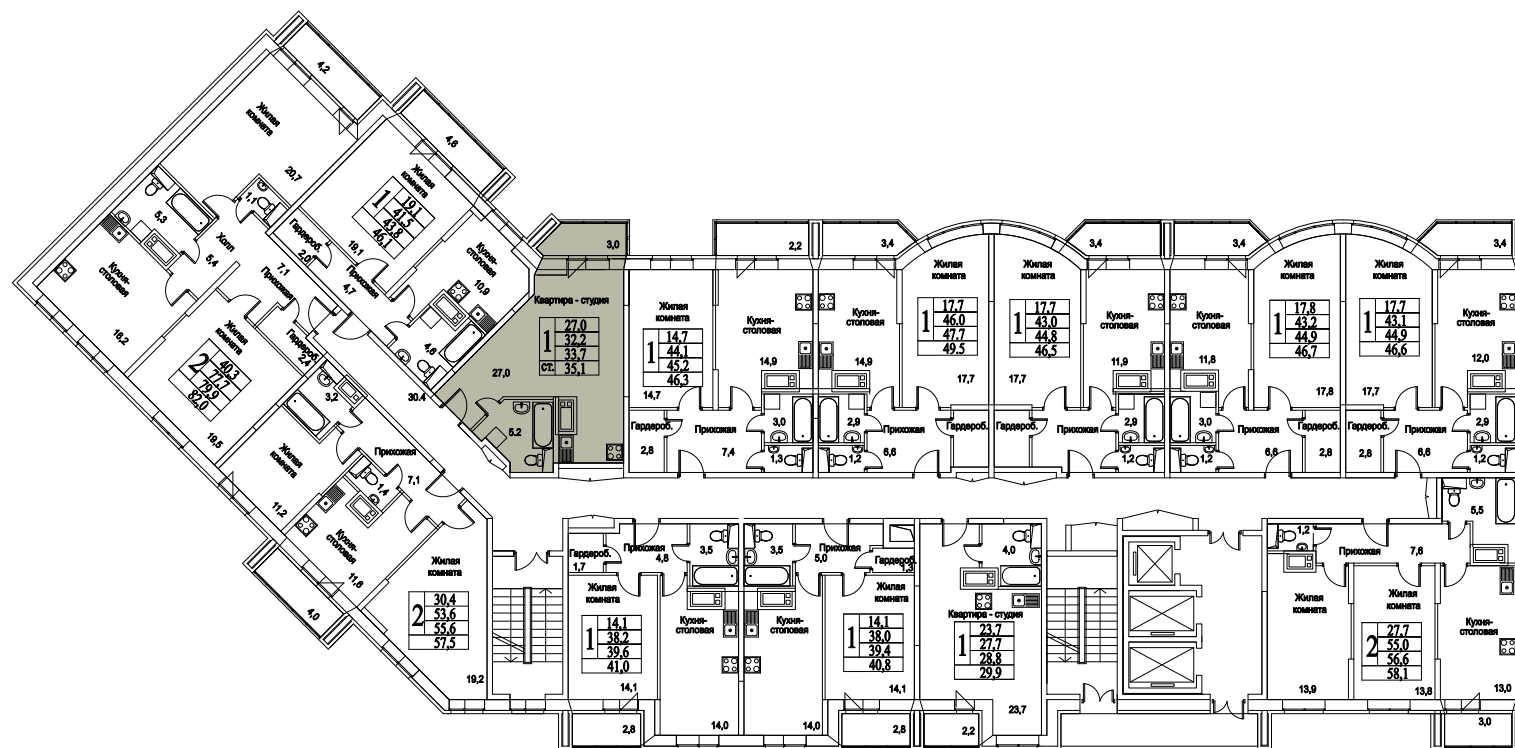

корпус

СТУДИЯ

38,8

ПЛОЩАДЬ М²

4 074 000

СТОИМОСТЬ, РУБ.

Московская область, г. Видное, ул. Олимпийская

+7(495)970-18-32

ЖК Битцевские Холмы - квартиры студии в видном от застройщика.

корпус

ЖИЛОЙ КОМПЛЕКС
• БИТЦЕВСКИЕ
ХОЛМЫ •

СТУДИЯ

38,8

ПЛОЩАДЬ М²

4 074 000

СТОИМОСТЬ, РУБ.