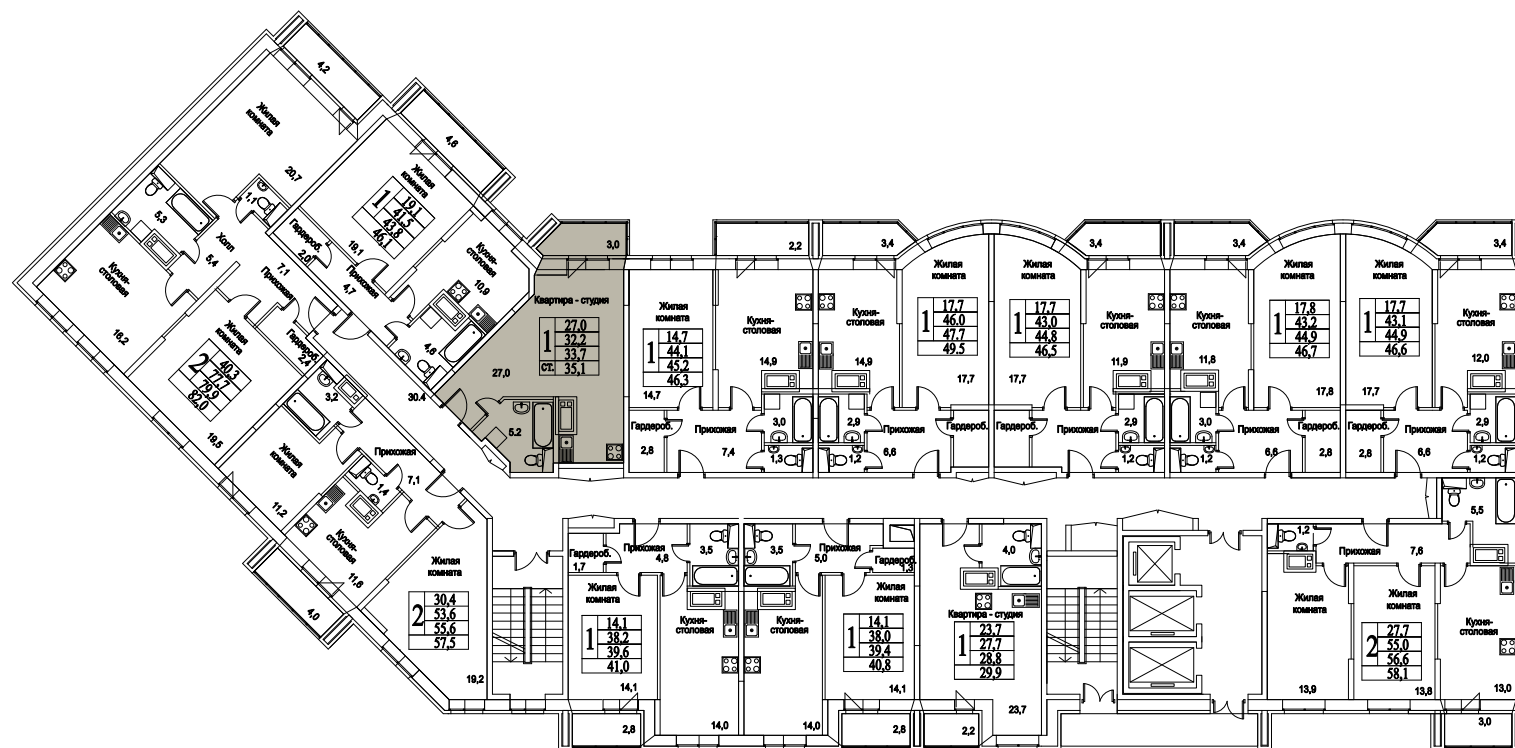

корпус

СТУДИЯ **38,8**
ПЛОЩАДЬ М²

0
СТОИМОСТЬ, РУБ.

Московская область, г. Видное, ул. Олимпийская

+7(495)970-18-32

ЖК Битцевские Холмы - квартиры студии в видном от застройщика.

корпус

ЖИЛОЙ КОМПЛЕКС
· БИТЦЕВСКИЕ ·
ХОЛМЫ

СТУДИЯ

38,8

ПЛОЩАДЬ М²

0

СТОИМОСТЬ, РУБ.

Московская область, г. Видное, ул. Олимпийская

+7(495)970-18-32

ЖК Битцевские Холмы - квартиры студии в видном от застройщика.