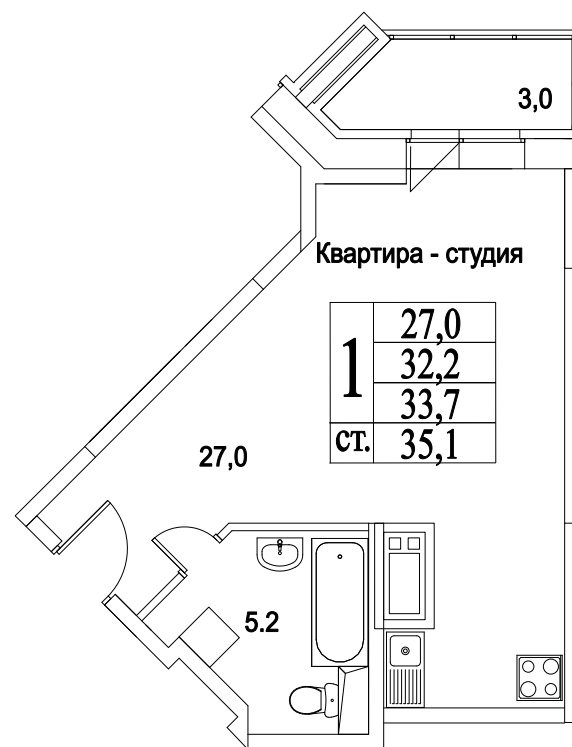

корпус

**СТУДИЯ**

**38,8**

ПЛОЩАДЬ М<sup>2</sup>

**4 074 000**

СТОИМОСТЬ, РУБ.

Московская область, г. Видное, ул. Олимпийская

+7(495)970-18-32

ЖК Битцевские Холмы - квартиры трешки в видном.

корпус

ЖИЛОЙ КОМПЛЕКС  
· БИТЦЕВСКИЕ ·  
ХОЛМЫ

СТУДИЯ

38,8

ПЛОЩАДЬ М<sup>2</sup>

4 074 000

СТОИМОСТЬ, РУБ.