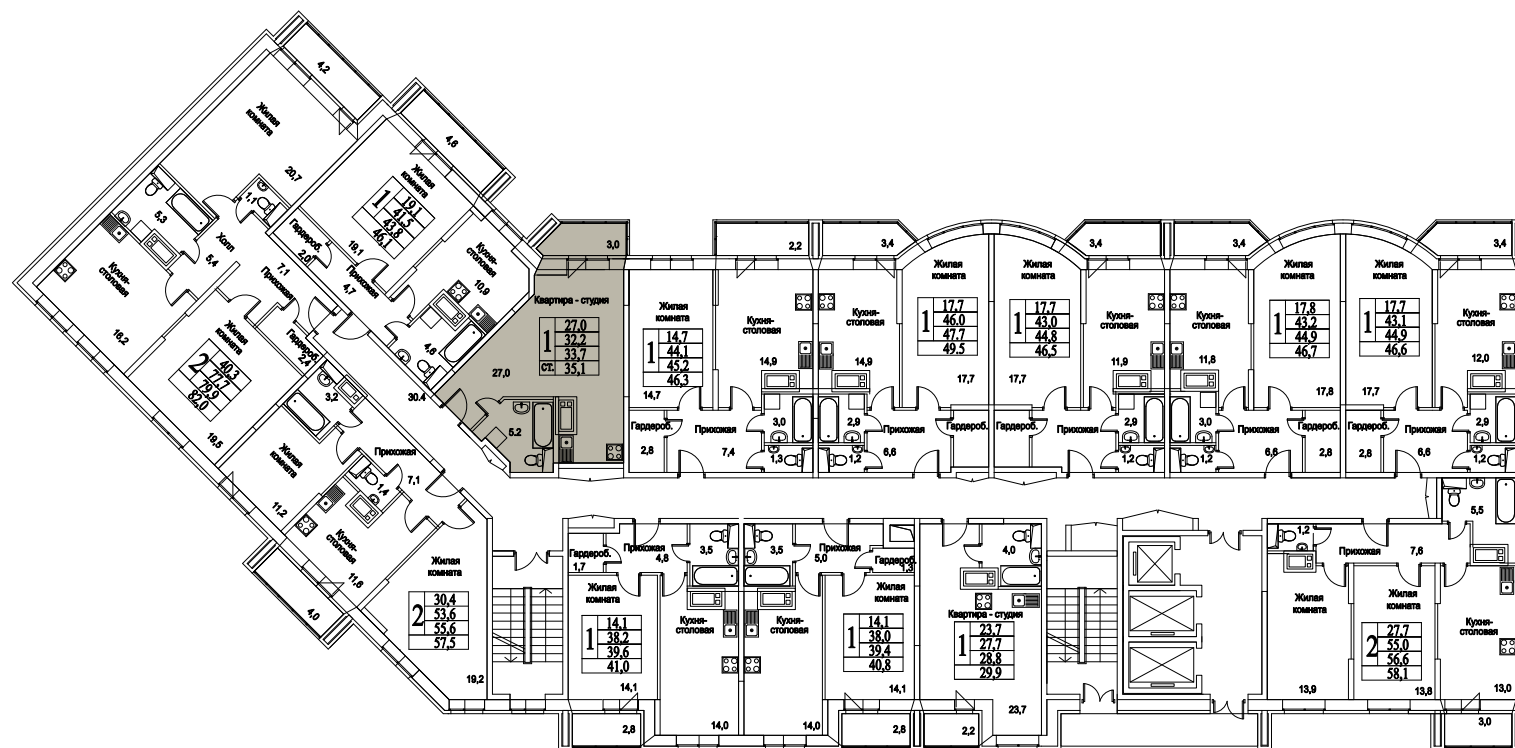

корпус

**СТУДИЯ**

**38,8**

ПЛОЩАДЬ М<sup>2</sup>

**4 074 000**

СТОИМОСТЬ, РУБ.

Московская область, г. Видное, ул. Олимпийская

+7 (495) 777-17-19

ЖК Битцевские Холмы -  
Студии, Однокомнатные, Двухкомнатные,  
Трехкомнатные

корпус

ЖИЛОЙ КОМПЛЕКС  
· БИТЦЕВСКИЕ ·  
ХОЛМЫ

СТУДИЯ

38,8

ПЛОЩАДЬ М<sup>2</sup>

4 074 000

СТОИМОСТЬ, РУБ.