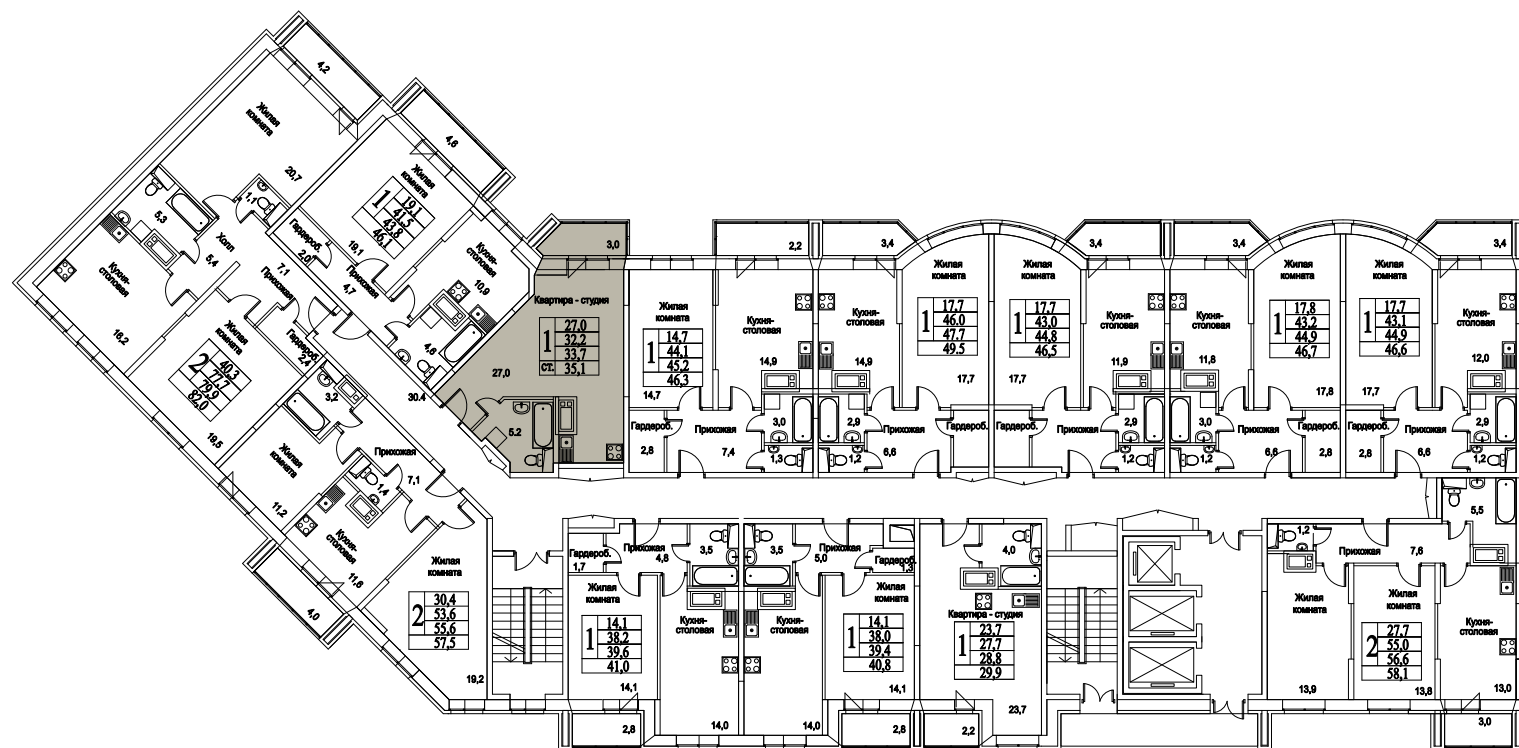

корпус

**СТУДИЯ**

**38,8**

ПЛОЩАДЬ М<sup>2</sup>

**4 074 000**

СТОИМОСТЬ, РУБ.

Московская область, г. Видное, ул. Олимпийская

+7(495)970-18-32

ЖК Битцевские Холмы - квартиры трешки в видном.

корпус

ЖИЛОЙ КОМПЛЕКС  
· БИТЦЕВСКИЕ ·  
ХОЛМЫ

СТУДИЯ

38,8

ПЛОЩАДЬ М<sup>2</sup>

4 074 000

СТОИМОСТЬ, РУБ.