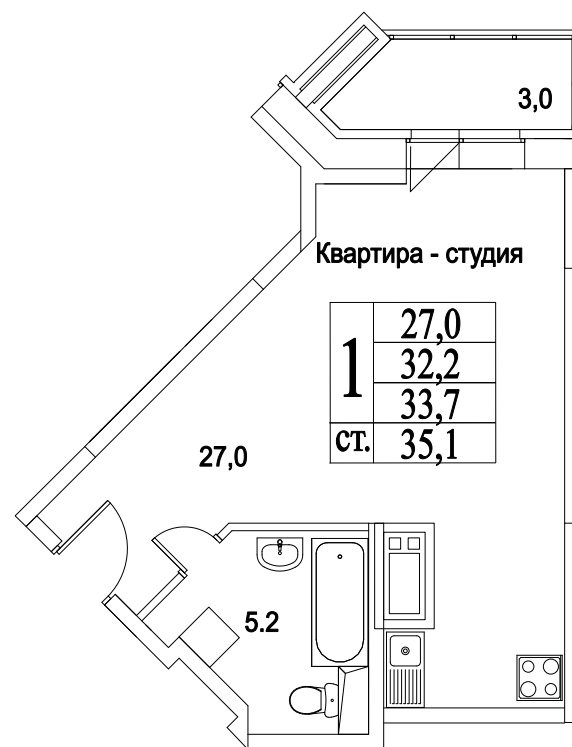

корпус

СТУДИЯ **38,8**
ПЛОЩАДЬ М²

0
СТОИМОСТЬ, РУБ.

Московская область, г. Видное, ул. Олимпийская

+7(495)970-18-32

ЖК Битцевские Холмы - квартиры студии в видном от застройщика.

корпус

ЖИЛОЙ КОМПЛЕКС
· БИТЦЕВСКИЕ ·
ХОЛМЫ

СТУДИЯ

38,8

ПЛОЩАДЬ М²

0

СТОИМОСТЬ, РУБ.

Московская область, г. Видное, ул. Олимпийская

+7(495)970-18-32

ЖК Битцевские Холмы - квартиры студии в видном от застройщика.