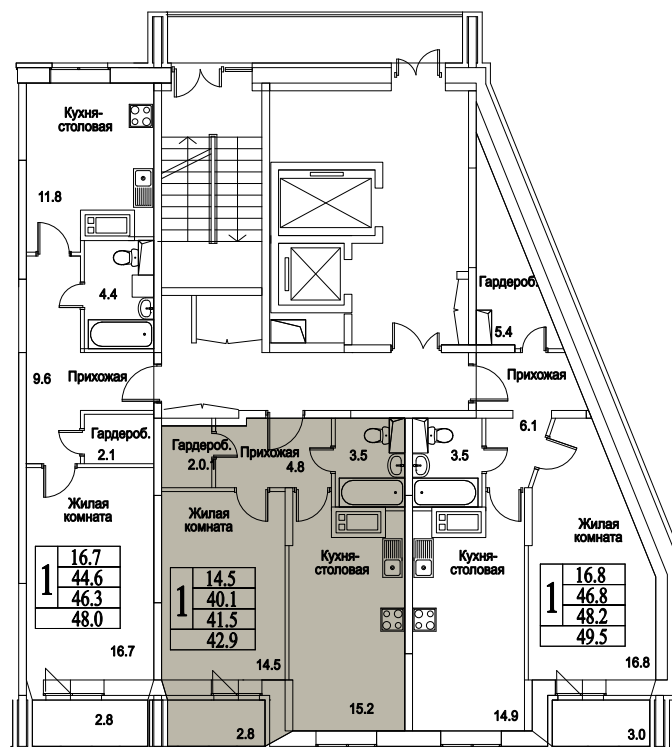

корпус

Московская область, г. Видное, ул. Олимпийская

+7(495)970-18-32

ЖК Битцевские Холмы - жк видное официальный сайт
цены.

1
КОМНАТА

46,5
ПЛОЩАДЬ М²

4 696 500
СТОИМОСТЬ, РУБ.

корпус

ЖИЛОЙ КОМПЛЕКС
• БИТЦЕВСКИЕ •
ХОЛМЫ

Московская область, г. Видное, ул. Олимпийская

+7(495)970-18-32

ЖК Битцевские Холмы - жк видное официальный сайт
цены.

1
КОМНАТА

46,5
ПЛОЩАДЬ М²

4 696 500
СТОИМОСТЬ, РУБ.