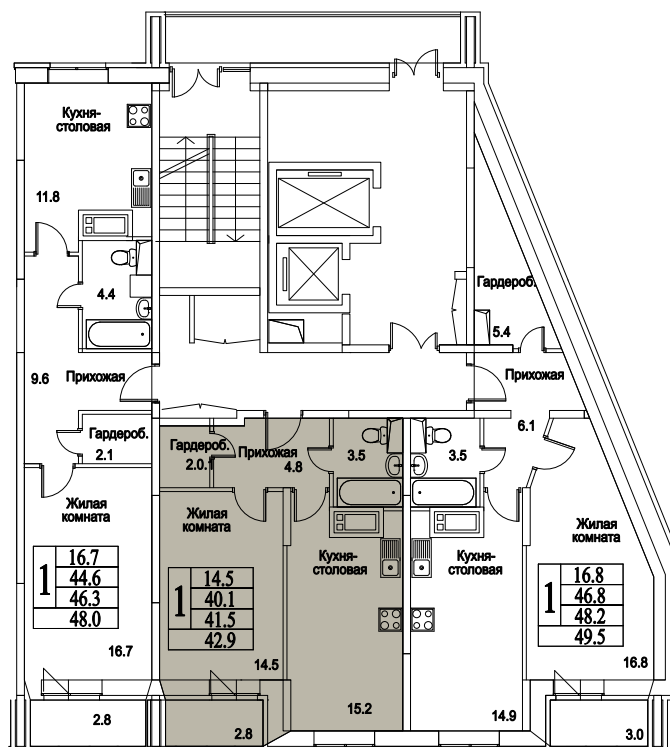

Московская область, г. Видное, ул. Олимпийская

+7(495)970-18-32

ЖК Битцевские Холмы - квартиры в городе видном.

1
КОМНАТА

46,5
ПЛОЩАДЬ М²

4 696 500
СТОИМОСТЬ, РУБ.