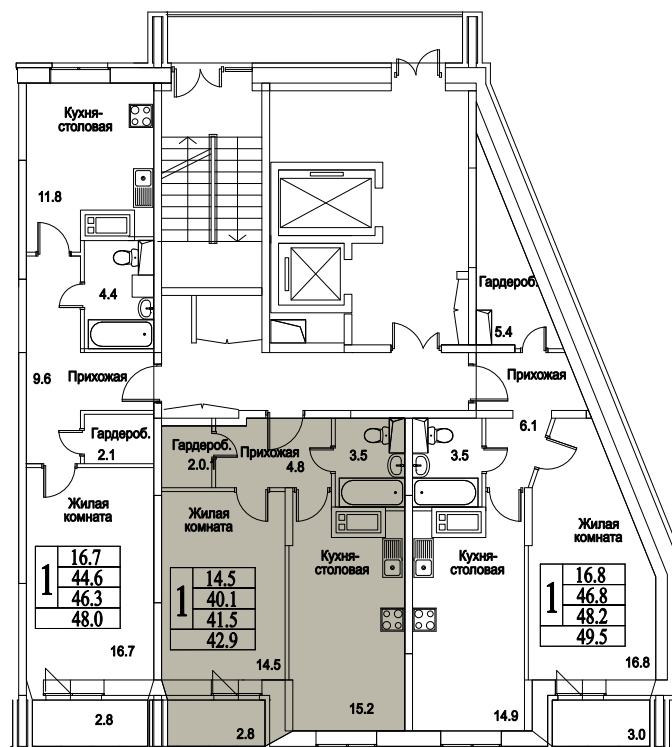

корпус

Московская область, г. Видное, ул. Олимпийская

+7 (495) 777-17-19

ЖК Битцевские Холмы -
Студии, Однокомнатные, Двухкомнатные,
Трехкомнатные

1
КОМНАТА

46,5
ПЛОЩАДЬ М²

4 650 000
СТОИМОСТЬ, РУБ.

корпус

ЖИЛОЙ КОМПЛЕКС
• БИТЦЕВСКИЕ •
ХОЛМЫ

Московская область, г. Видное, ул. Олимпийская

+7 (495) 777-17-19

ЖК Битцевские Холмы -
Студии, Однокомнатные, Двухкомнатные,
Трехкомнатные

1

КОМНАТА

46,5

ПЛОЩАДЬ М²