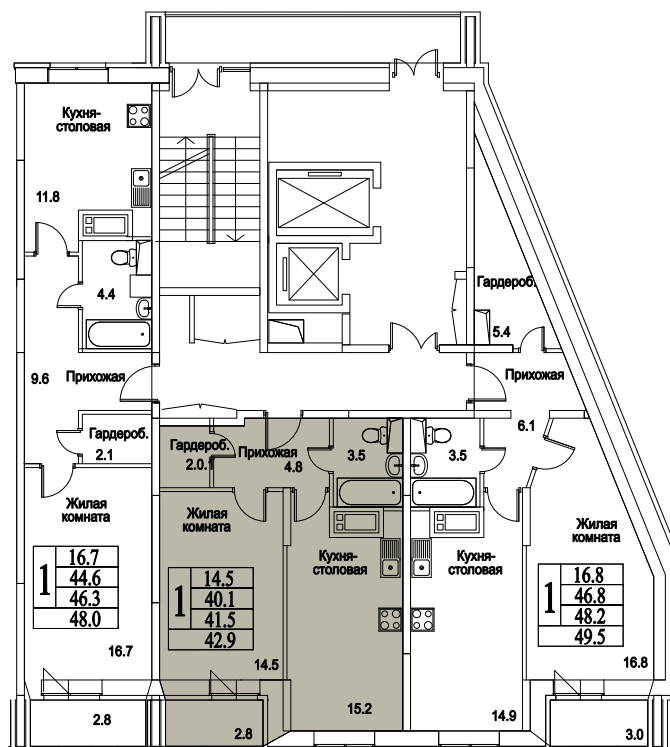

корпус

Московская область, г. Видное, ул. Олимпийская
+7(495)970-18-32

ЖК Битцевские Холмы - студия в видном от застройщика.

1
КОМНАТА

46,5
ПЛОЩАДЬ М²

4 719 750
СТОИМОСТЬ, РУБ.

корпус

ЖИЛОЙ КОМПЛЕКС
• БИТЦЕВСКИЕ
ХОЛМЫ •

Московская область, г. Видное, ул. Олимпийская

+7(495)970-18-32

ЖК Битцевские Холмы - студия в видном от застройщика.

1
КОМНАТА

46,5
ПЛОЩАДЬ М²

4 719 750
СТОИМОСТЬ, РУБ.