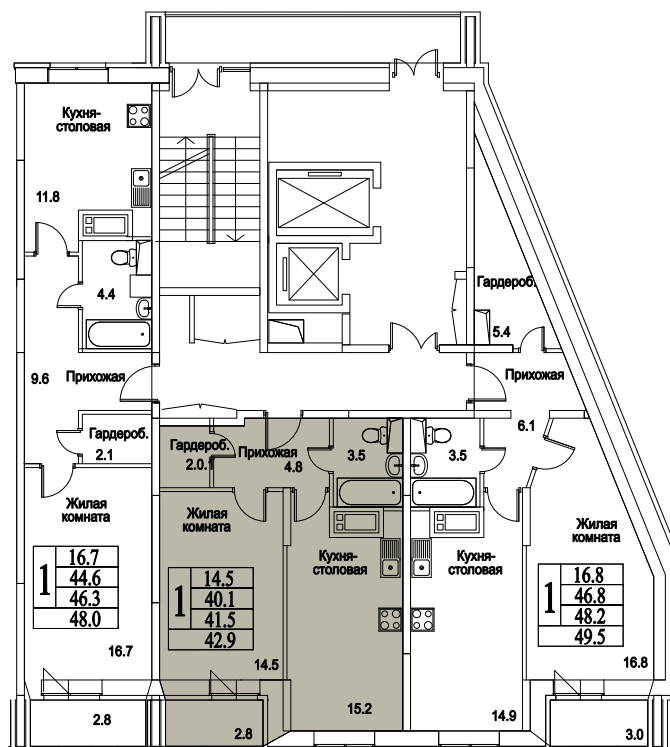

корпус

Московская область, г. Видное, ул. Олимпийская

+7(495)970-18-32

ЖК Битцевские Холмы - жилой комплекс видное  
[официальный сайт.](#)

1  
КОМНАТА

46,5  
ПЛОЩАДЬ М<sup>2</sup>

4 719 750  
СТОИМОСТЬ, РУБ.

корпус

ЖИЛОЙ КОМПЛЕКС  
• БИТЦЕВСКИЕ  
ХОЛМЫ •

Московская область, г. Видное, ул. Олимпийская

+7(495)970-18-32

ЖК Битцевские Холмы - жилой комплекс видное  
официальный сайт.

1  
КОМНАТА

46,5  
ПЛОЩАДЬ М<sup>2</sup>