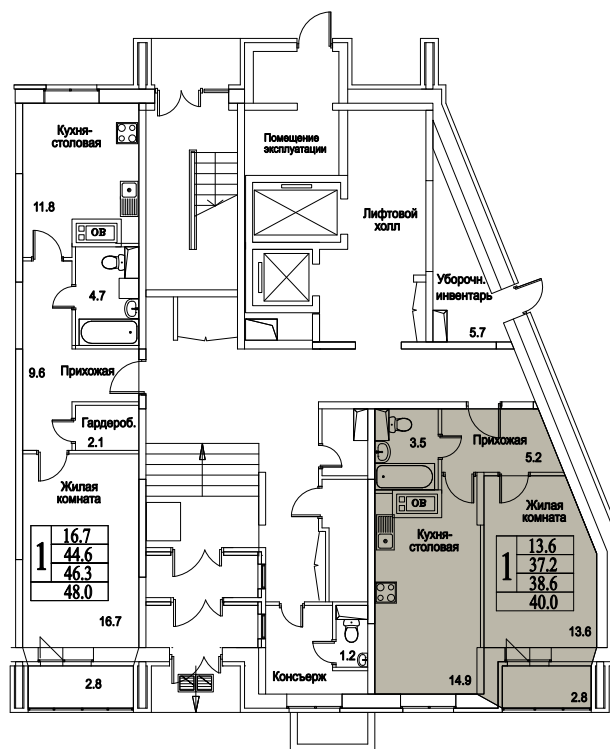

корпус

Московская область, г. Видное, ул. Олимпийская

+7 (495) 777-17-19

ЖК Битцевские Холмы -
Студии, Однокомнатные, Двухкомнатные,
Трехкомнатные

1
КОМНАТА

44,9
ПЛОЩАДЬ М²

4 400 200
СТОИМОСТЬ, РУБ.

корпус

Московская область, г. Видное, ул. Олимпийская

+7 (495) 777-17-19

ЖК Битцевские Холмы -
Студии, Однокомнатные, Двухкомнатные,
Трехкомнатные

1
КОМНАТА

44,9
ПЛОЩАДЬ М²

4 400 200
СТОИМОСТЬ, РУБ.