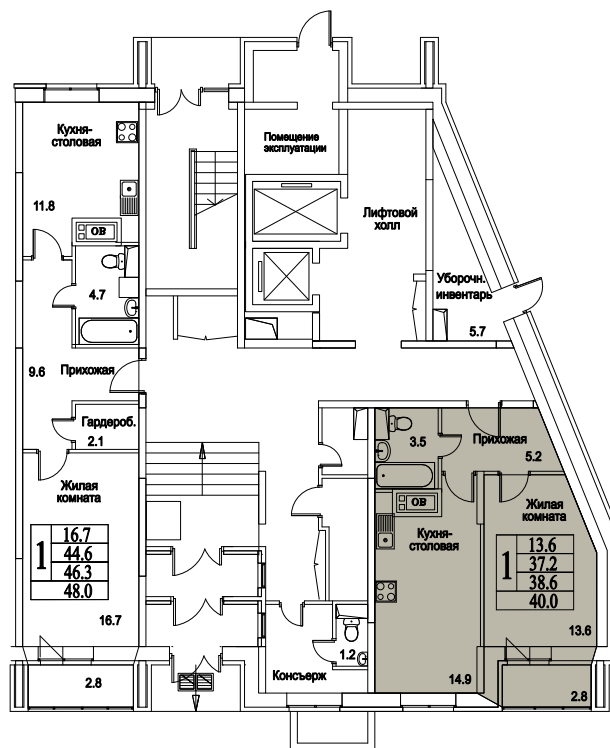

корпус

Московская область, г. Видное, ул. Олимпийская

+7(495)970-18-32

ЖК Битцевские Холмы - двухкомнатная квартира в ВИДНОМ.

1
КОМНАТА

44,9
ПЛОЩАДЬ М²

4 445 100
СТОИМОСТЬ, РУБ.

корпус

Московская область, г. Видное, ул. Олимпийская

+7(495)970-18-32

ЖК Битцевские Холмы - двухкомнатная квартира в ВИДНОМ.

1
КОМНАТА

44,9
ПЛОЩАДЬ М²

4 445 100
СТОИМОСТЬ, РУБ.