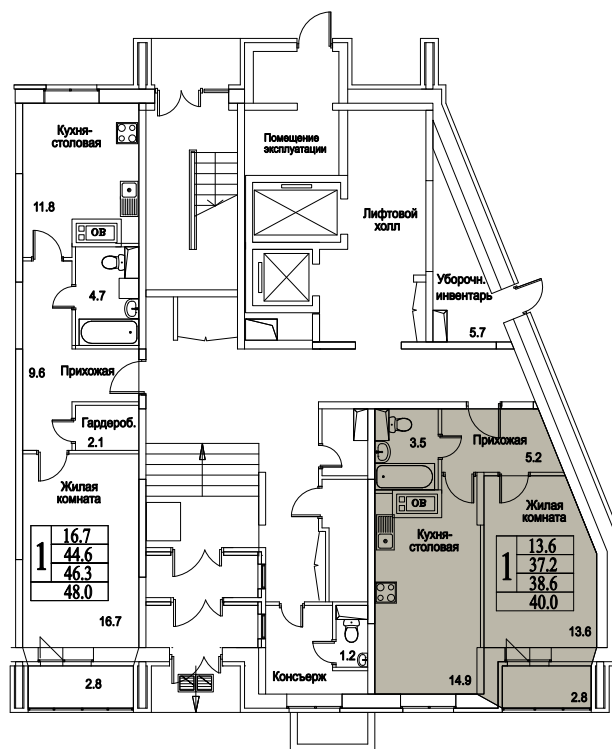

корпус

Московская область, г. Видное, ул. Олимпийская
+7(495)970-18-32

ЖК Битцевские Холмы - квартиры в г. Видное.

1
КОМНАТА

44,9
ПЛОЩАДЬ М²

0
СТОИМОСТЬ, РУБ.

корпус

Московская область, г. Видное, ул. Олимпийская

+7(495)970-18-32

ЖК Битцевские Холмы - квартиры в г. Видное.

1
КОМНАТА

44,9
ПЛОЩАДЬ М²

0
СТОИМОСТЬ, РУБ.