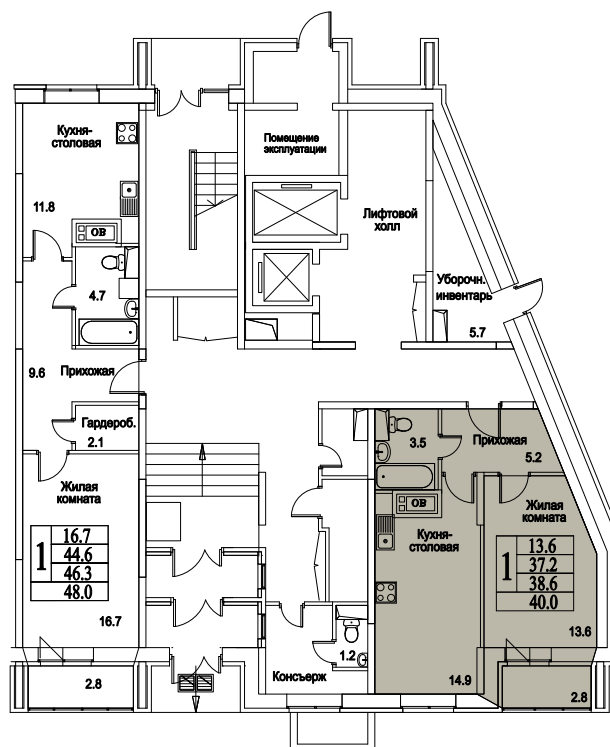

корпус

Московская область, г. Видное, ул. Олимпийская
+7(495)970-18-32

ЖК Битцевские Холмы - студия видное.

1
КОМНАТА

44,9
ПЛОЩАДЬ М²

0
СТОИМОСТЬ, РУБ.

корпус

Московская область, г. Видное, ул. Олимпийская

+7(495)970-18-32

ЖК Битцевские Холмы - студия видное.

1
КОМНАТА

44,9
ПЛОЩАДЬ М²

0
СТОИМОСТЬ, РУБ.