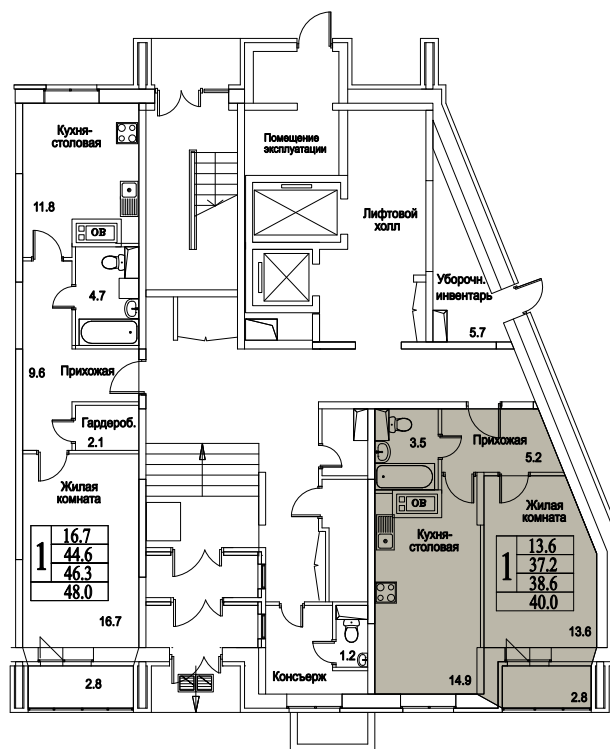

корпус

Московская область, г. Видное, ул. Олимпийская
+7(495)970-18-32

ЖК Битцевские Холмы - квартира студия в видном.

1
КОМНАТА

44,9
ПЛОЩАДЬ М²

4 445 100
СТОИМОСТЬ, РУБ.

корпус

Московская область, г. Видное, ул. Олимпийская

+7(495)970-18-32

ЖК Битцевские Холмы - квартира студия в видном.

1
КОМНАТА

44,9
ПЛОЩАДЬ М²

4 445 100
СТОИМОСТЬ, РУБ.