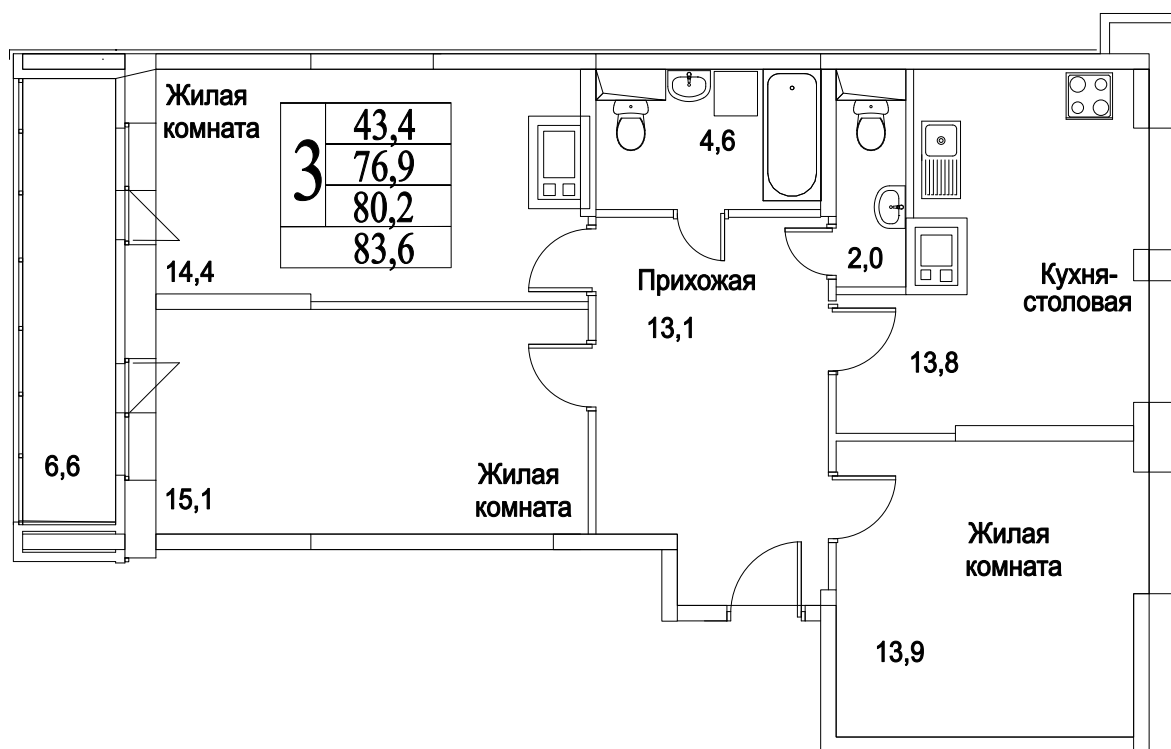

корпус

Московская область, г. Видное, ул. Олимпийская

+7(495)970-18-32

ЖК Битцевские Холмы - 1 комнатная квартира видное новостройка.

3  
КОМНАТЫ

89,1  
ПЛОЩАДЬ М<sup>2</sup>

7 573 500  
СТОИМОСТЬ, РУБ.

корпус

ЖИЛОЙ КОМПЛЕКС  
• БИТЦЕВСКИЕ •  
ХОЛМЫ

Московская область, г. Видное, ул. Олимпийская

+7(495)970-18-32

ЖК Битцевские Холмы - 1 комнатная квартира видное новостройка.

3

КОМНАТЫ

89,1

ПЛОЩАДЬ М<sup>2</sup>