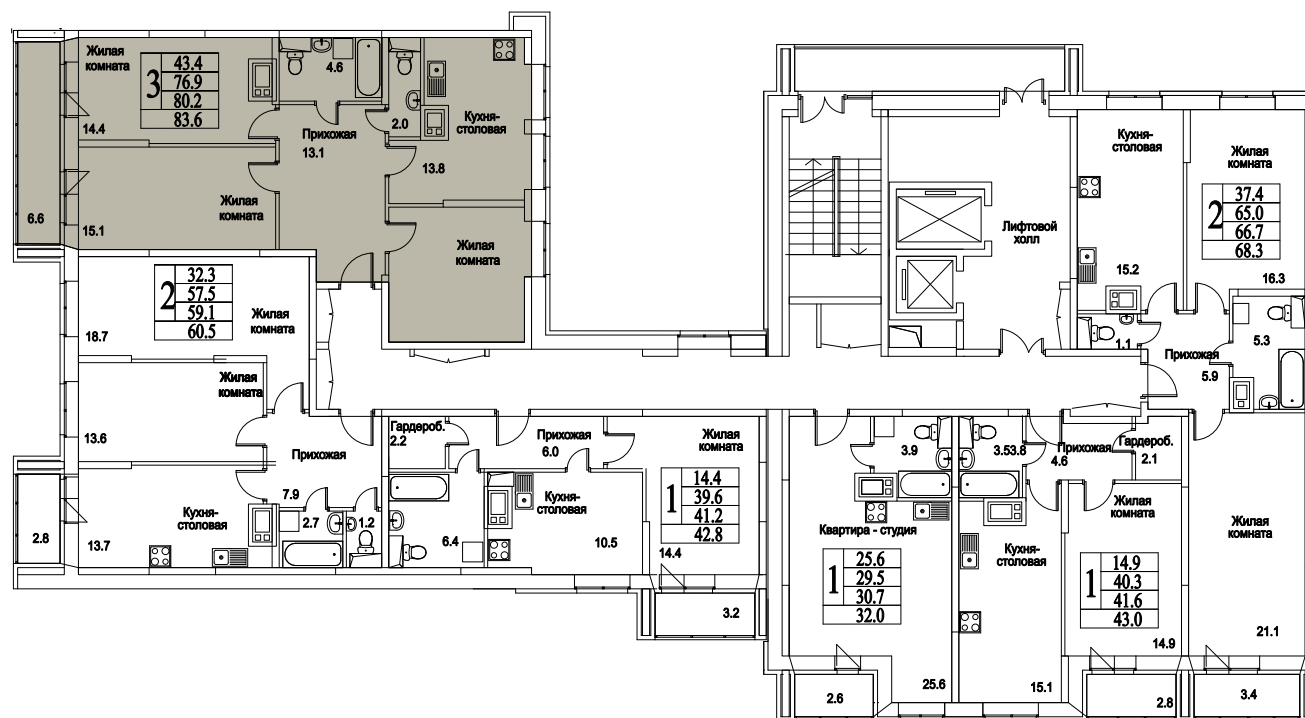

корпус

Московская область, г. Видное, ул. Олимпийская

+7(495)970-18-32

ЖК Битцевские Холмы - квартиры в расторгнуто.

3
КОМНАТЫ

89,1
ПЛОЩАДЬ М²

0
СТОИМОСТЬ, РУБ.

корпус

ЖИЛОЙ КОМПЛЕКС
• БИТЦЕВСКИЕ
ХОЛМЫ •

3

КОМНАТЫ

89,1

ПЛОЩАДЬ М²

0

СТОИМОСТЬ, РУБ.

Московская область, г. Видное, ул. Олимпийская