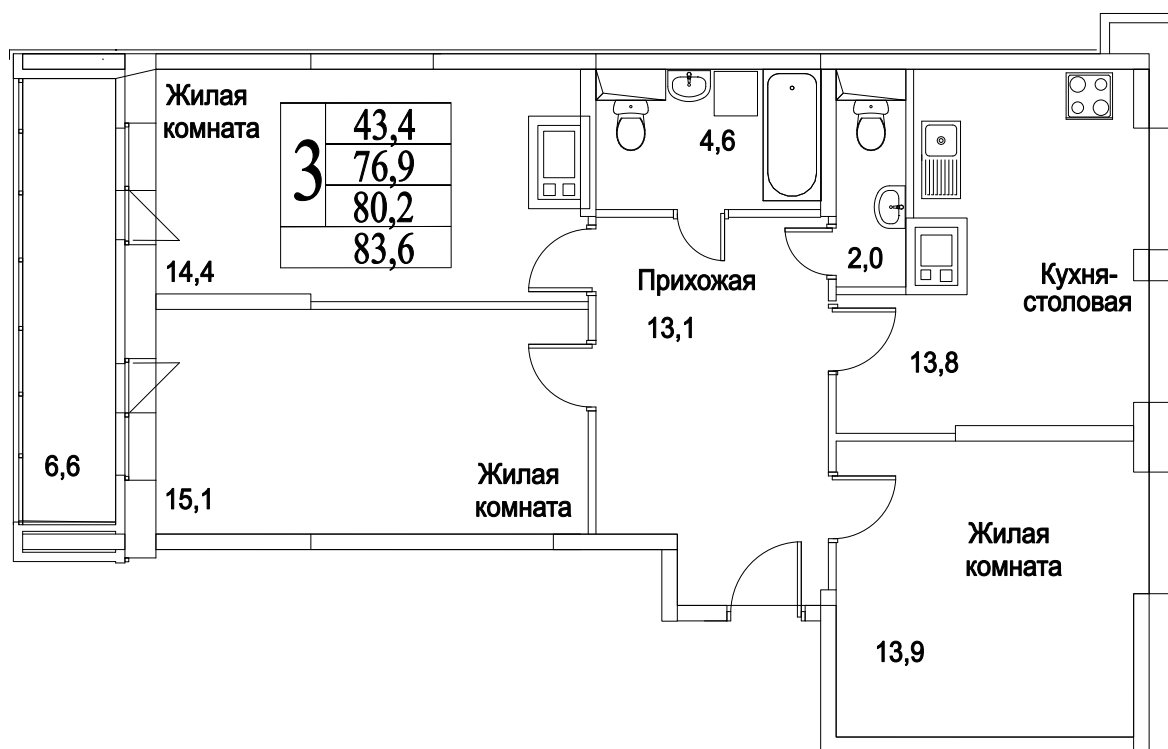

корпус

ЖИЛОЙ КОМПЛЕКС
• БИТЦЕВСКИЕ •
ХОЛМЫ

3

КОМНАТЫ

89,1

ПЛОЩАДЬ М²

7 573 500

СТОИМОСТЬ, РУБ.

Московская область, г. Видное, ул. Олимпийская

+7 (495) 777-17-19

ЖК Битцевские Холмы -
Студии, Однокомнатные, Двухкомнатные,
Трехкомнатные

корпус

ЖИЛОЙ КОМПЛЕКС
• БИТЦЕВСКИЕ •
ХОЛМЫ

12
ЭТАЖ
4
СЕКЦИЯ

3

КОМНАТЫ