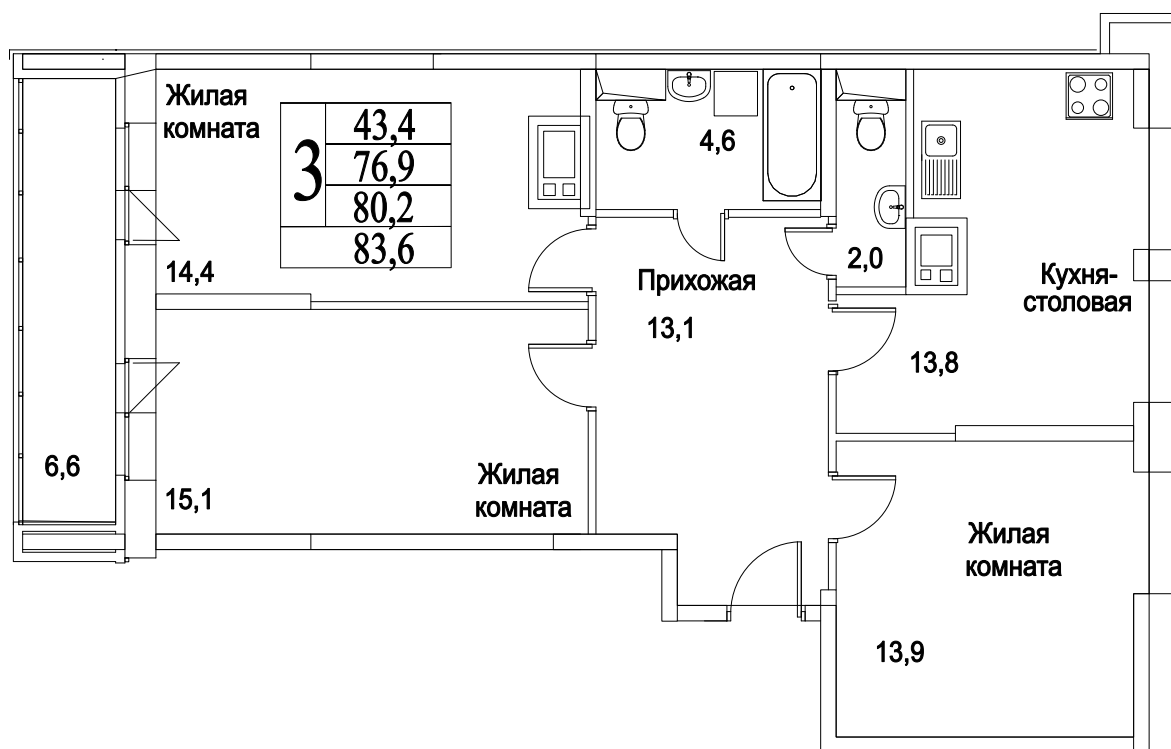

корпус

Московская область, г. Видное, ул. Олимпийская

+7(495)970-18-32

ЖК Битцевские Холмы - квартиры в г. Видное.

3
КОМНАТЫ

89,1
ПЛОЩАДЬ М²

7 573 500
СТОИМОСТЬ, РУБ.

корпус