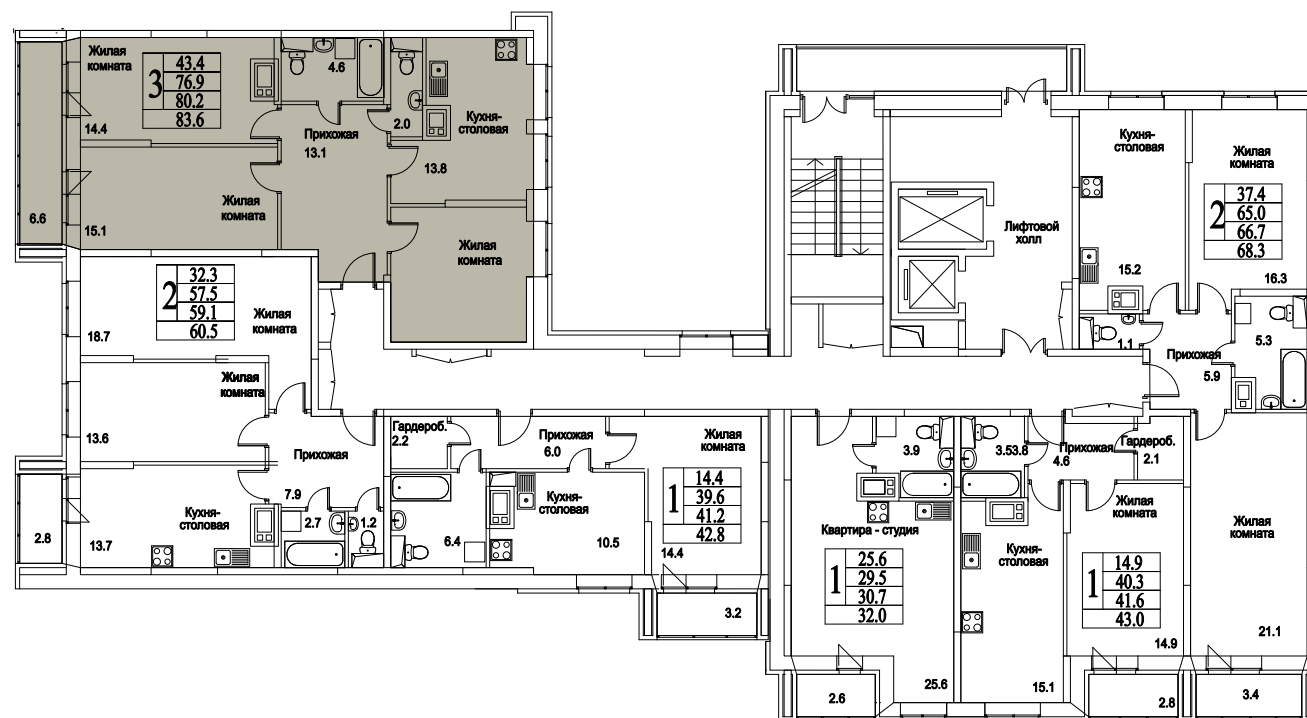

корпус

Московская область, г. Видное, ул. Олимпийская

+7(495)970-18-32

ЖК Битцевские Холмы - 1 комнатная квартира видное новостройка.

3  
КОМНАТЫ

89,1  
ПЛОЩАДЬ М<sup>2</sup>

7 573 500  
СТОИМОСТЬ, РУБ.

корпус

ЖИЛОЙ КОМПЛЕКС  
• БИТЦЕВСКИЕ •  
ХОЛМЫ

Московская область, г. Видное, ул. Олимпийская

+7(495)970-18-32

ЖК Битцевские Холмы - 1 комнатная квартира видное новостройка.

3

КОМНАТЫ

89,1

ПЛОЩАДЬ М<sup>2</sup>