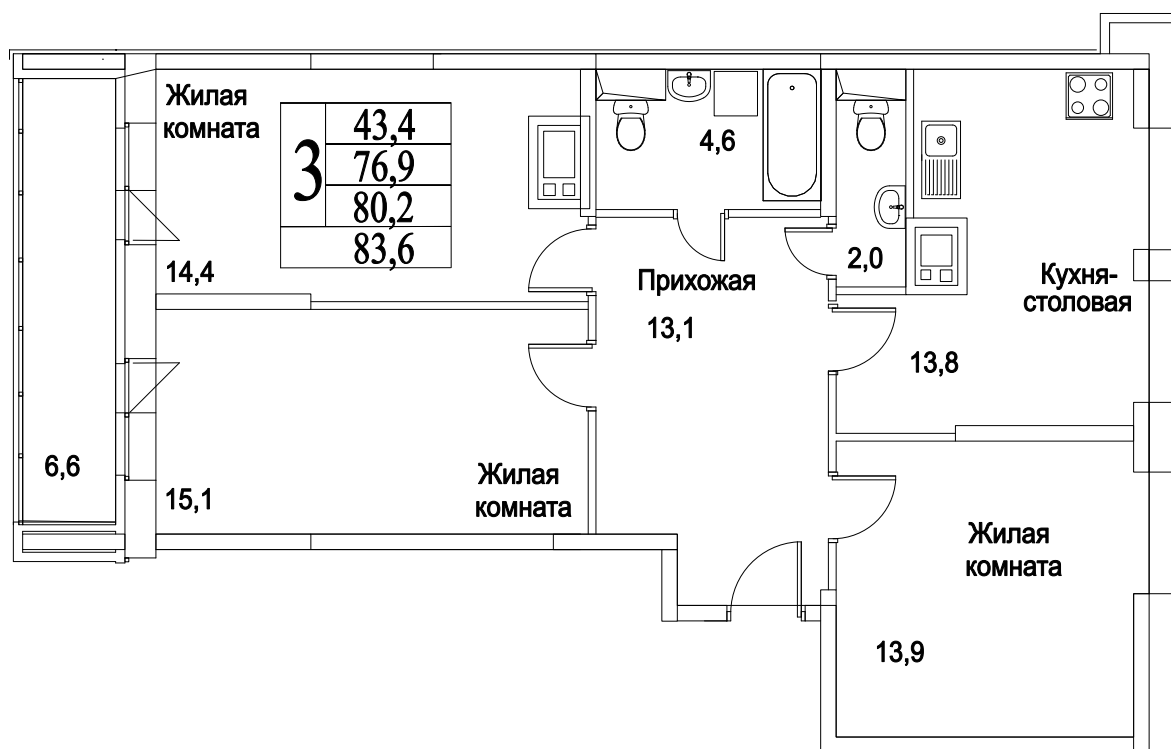

корпус

ЖИЛОЙ КОМПЛЕКС
• БИТЦЕВСКИЕ •
ХОЛМЫ

3

КОМНАТЫ

89,1

ПЛОЩАДЬ М²

7 573 500

СТОИМОСТЬ, РУБ.