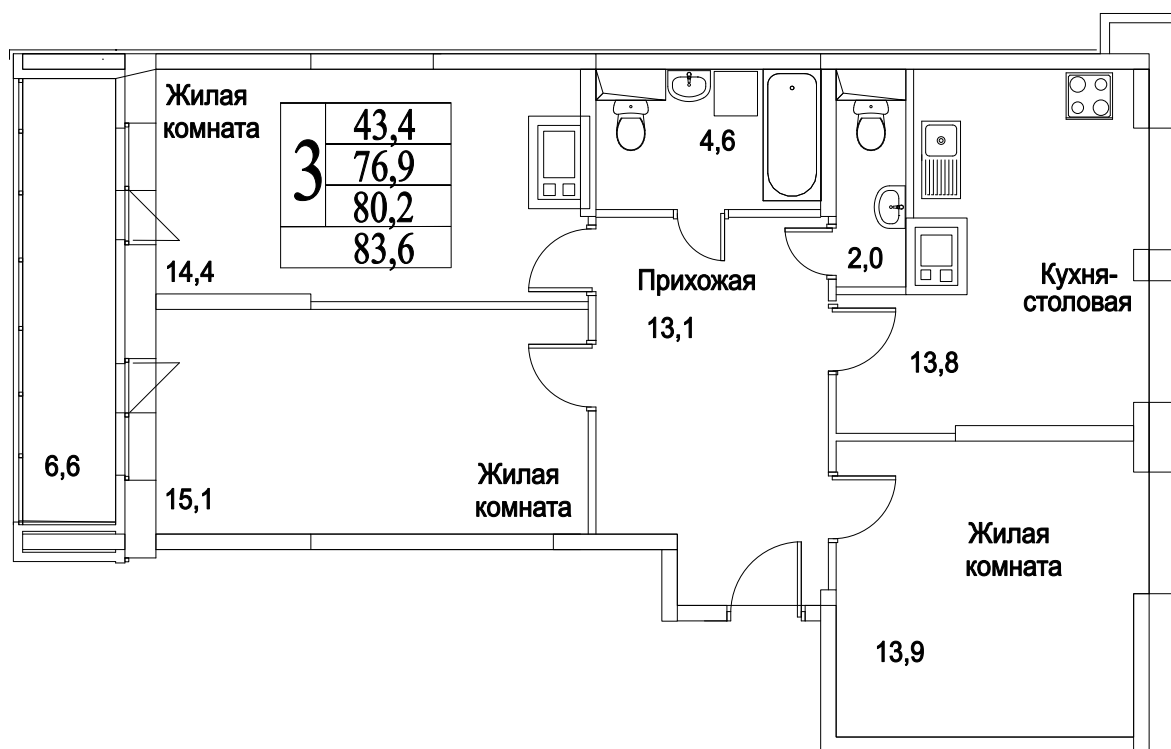

корпус

Московская область, г. Видное, ул. Олимпийская

+7(495)970-18-32

ЖК Битцевские Холмы - квартиры в расторгнуто.

3
КОМНАТЫ

89,1
ПЛОЩАДЬ М²

0
СТОИМОСТЬ, РУБ.

корпус

ЖИЛОЙ КОМПЛЕКС
• БИТЦЕВСКИЕ
ХОЛМЫ •

3

КОМНАТЫ

89,1

ПЛОЩАДЬ М²

0

СТОИМОСТЬ, РУБ.

Московская область, г. Видное, ул. Олимпийская