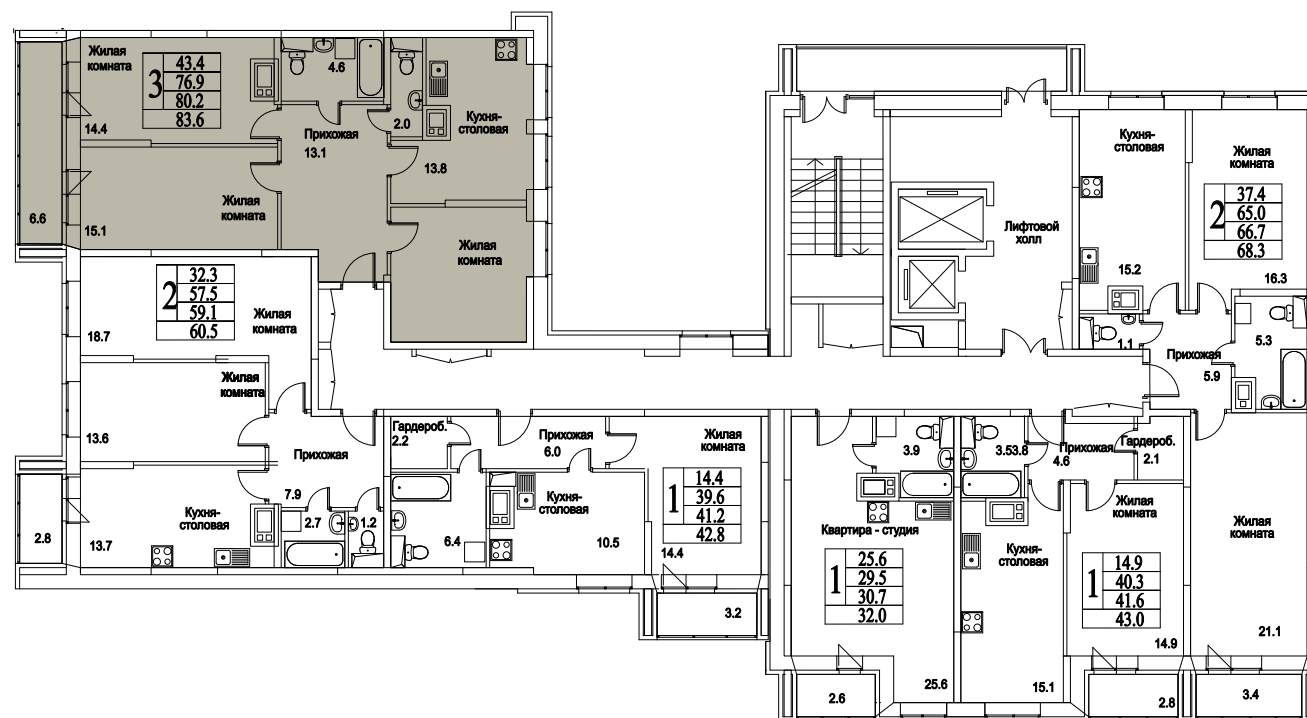

Московская область, г. Видное, ул. Олимпийская

+7(495)970-18-32

ЖК Битцевские Холмы - квартиры в г. Видное.

3
КОМНАТЫ

89,1
ПЛОЩАДЬ М²

7 573 500
СТОИМОСТЬ, РУБ.