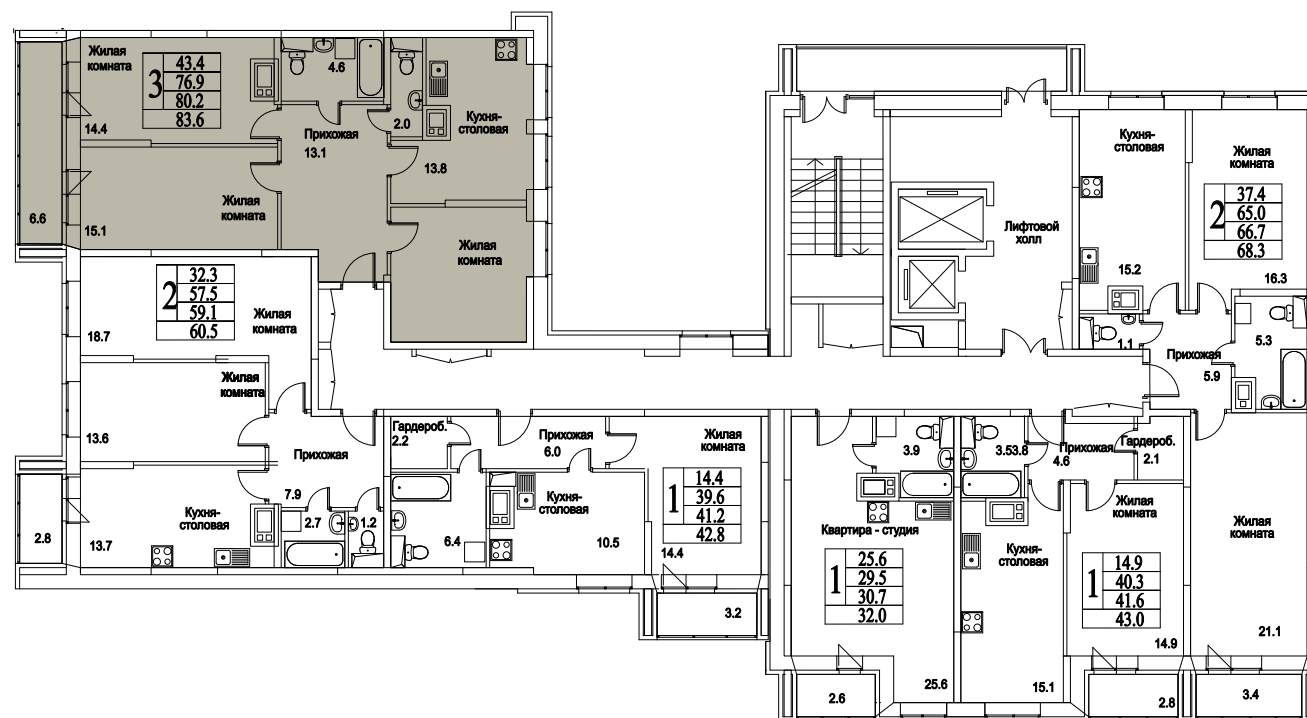

12
ЭТАЖ
4
СЕКЦИЯ