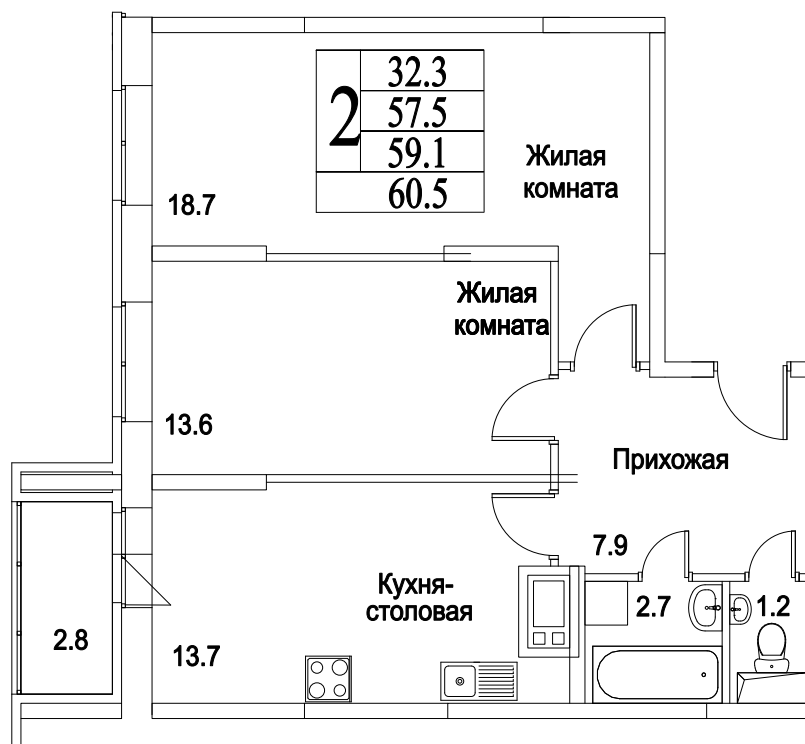

корпус

Московская область, г. Видное, ул. Олимпийская

+7 (495) 777-17-19

ЖК Битцевские Холмы -  
Студии, Однокомнатные, Двухкомнатные,  
Трехкомнатные

2  
КОМНАТЫ

65,7  
ПЛОЩАДЬ М<sup>2</sup>

6 307 200  
СТОИМОСТЬ, РУБ.