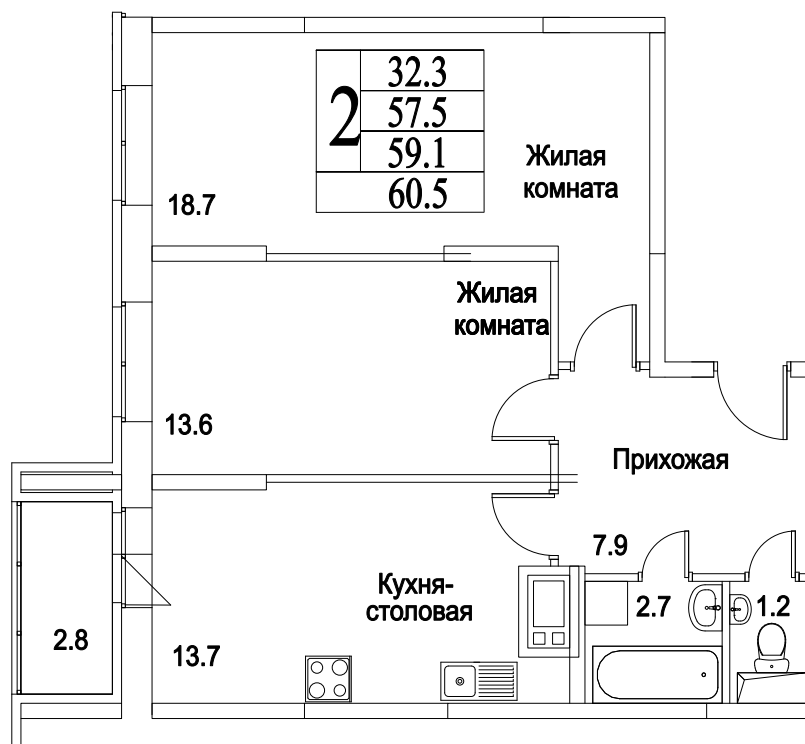

корпус

2

КОМНАТЫ

65,7

ПЛОЩАДЬ М²

6 307 200

СТОИМОСТЬ, РУБ.

Московская область, г. Видное, ул. Олимпийская

+7 (495) 777-17-19

ЖК Битцевские Холмы -

Студии, Однокомнатные, Двухкомнатные,
Трехкомнатные

корпус

ЖИЛОЙ КОМПЛЕКС
• БИТЦЕВСКИЕ •
ХОЛМЫ

2

КОМНАТЫ

65,7