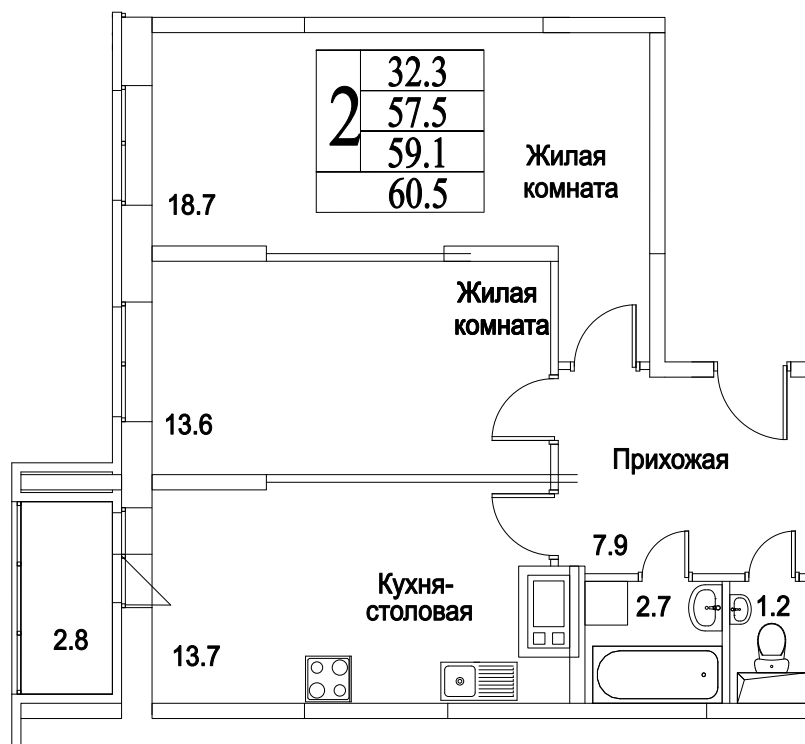

корпус

Московская область, г. Видное, ул. Олимпийская

+7(495)970-18-32

ЖК Битцевские Холмы - квартиры в расторгнуто.

2

КОМНАТЫ

65,7

ПЛОЩАДЬ М²

6 307 200

СТОИМОСТЬ, РУБ.

корпус

ЖИЛОЙ КОМПЛЕКС
• БИТЦЕВСКИЕ
ХОЛМЫ •

12
ЭТАЖ
4
СЕКЦИЯ

Московская область, г. Видное, ул. Олимпийская

+7(495)970-18-32

ЖК Битцевские Холмы - квартиры в расторгуюево.

2
КОМНАТЫ

65,7
ПЛОЩАДЬ М²

6 307 200
СТОИМОСТЬ, РУБ.