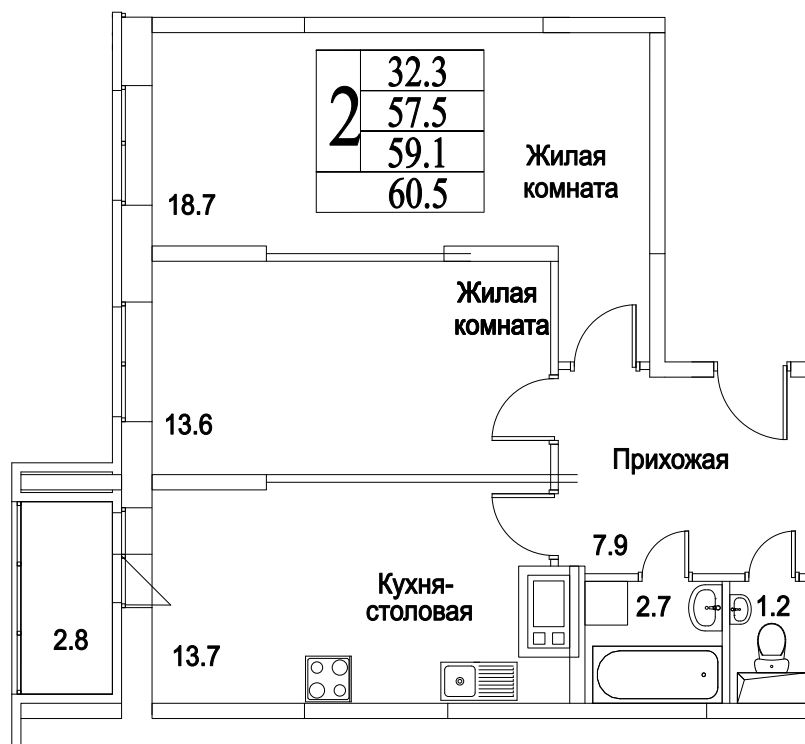

корпус

Московская область, г. Видное, ул. Олимпийская

+7(495)970-18-32

ЖК Битцевские Холмы - квартиры в г. Видное от застройщика.

2
КОМНАТЫ

65,7
ПЛОЩАДЬ М²

0
СТОИМОСТЬ, РУБ.

корпус

ЖИЛОЙ КОМПЛЕКС
• БИТЦЕВСКИЕ •
ХОЛМЫ

12
ЭТАЖ
4
СЕКЦИЯ

Московская область, г. Видное, ул. Олимпийская

+7(495)970-18-32

ЖК Битцевские Холмы - квартиры в г. Видное от застройщика.

2
КОМНАТЫ

65,7
ПЛОЩАДЬ М²

0
СТОИМОСТЬ, РУБ.