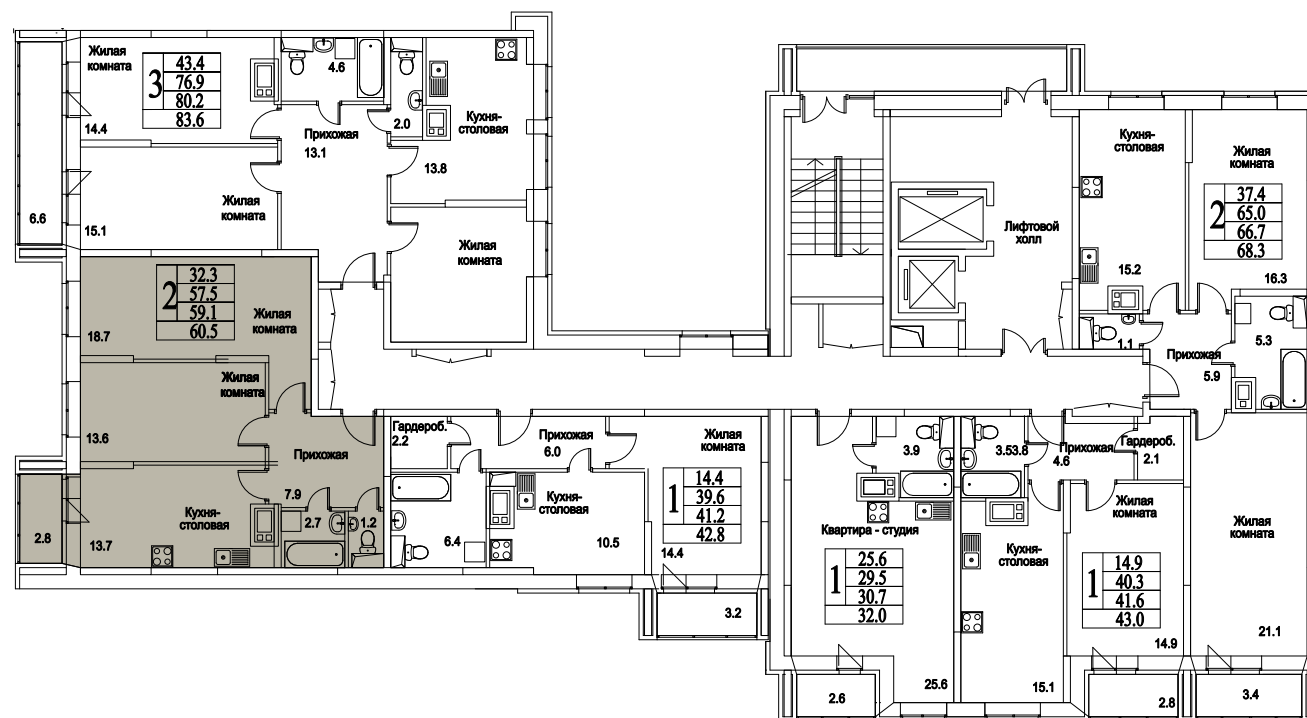

корпус

Московская область, г. Видное, ул. Олимпийская

+7(495)970-18-32

ЖК Битцевские Холмы - квартиры в г. Видное от застройщика.

2
КОМНАТЫ

65,7
ПЛОЩАДЬ М²

0
СТОИМОСТЬ, РУБ.

корпус

ЖИЛОЙ КОМПЛЕКС
• БИТЦЕВСКИЕ •
ХОЛМЫ

12
ЭТАЖ
4
СЕКЦИЯ

Московская область, г. Видное, ул. Олимпийская

+7(495)970-18-32

ЖК Битцевские Холмы - квартиры в г. Видное от застройщика.

2
КОМНАТЫ

65,7
ПЛОЩАДЬ М²

0
СТОИМОСТЬ, РУБ.