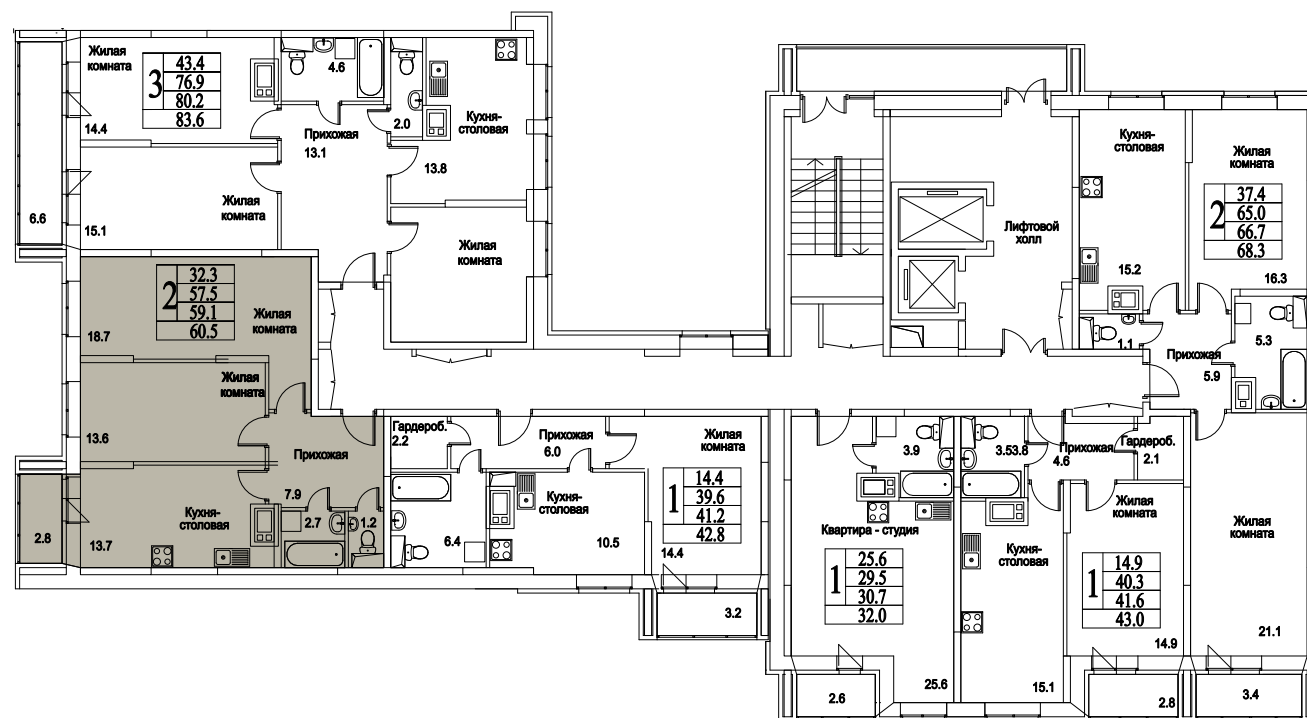

корпус

2

КОМНАТЫ

65,7

ПЛОЩАДЬ М²

6 307 200

СТОИМОСТЬ, РУБ.

Московская область, г. Видное, ул. Олимпийская

+7 (495) 777-17-19

ЖК Битцевские Холмы -

Студии, Однокомнатные, Двухкомнатные,
Трехкомнатные

корпус

ЖИЛОЙ КОМПЛЕКС
• БИТЦЕВСКИЕ •
ХОЛМЫ

2

КОМНАТЫ

65,7

ПЛОЩАДЬ М²

6 307 200

СТОИМОСТЬ, РУБ.

Московская область, г. Видное, ул. Олимпийская

+7 (495) 777-17-19

ЖК Битцевские Холмы -
Студии, Однокомнатные, Двухкомнатные,
Трехкомнатные