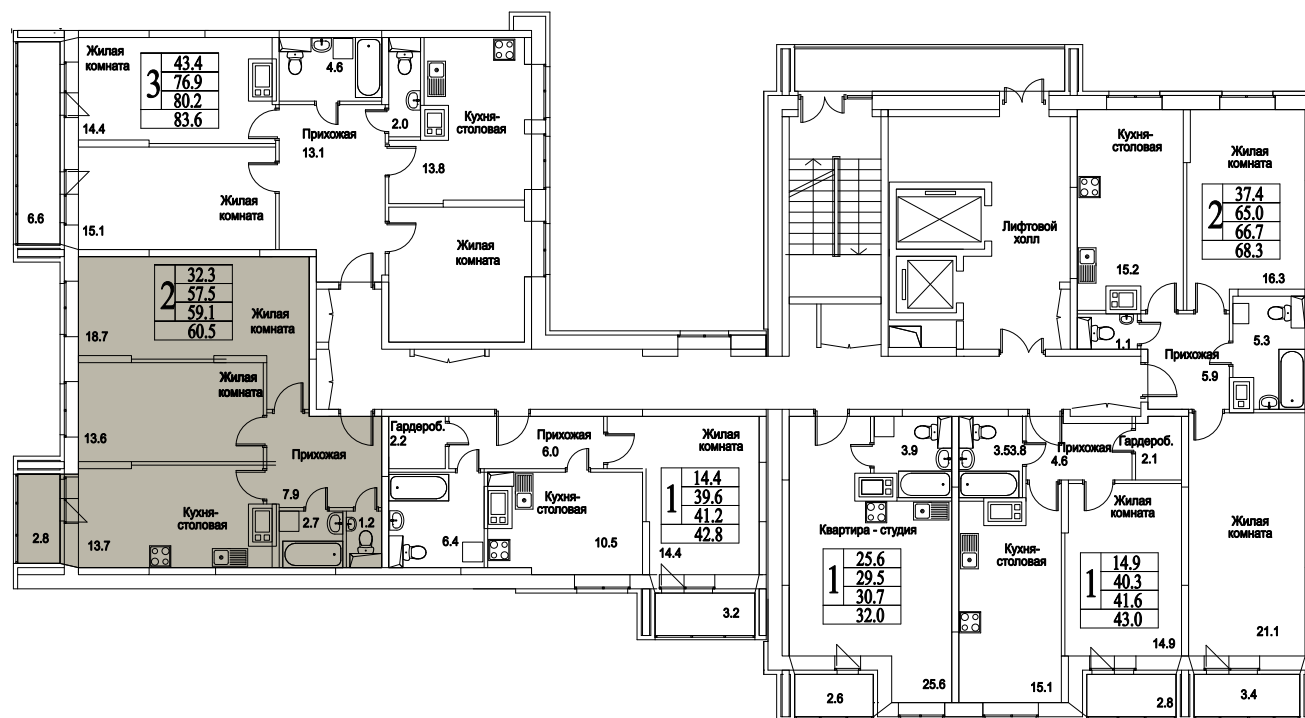

6 307 200

СТОИМОСТЬ, РУБ.

корпус

ЖИЛОЙ КОМПЛЕКС
• БИТЦЕВСКИЕ
ХОЛМЫ •

12
ЭТАЖ
4
СЕКЦИЯ

Московская область, г. Видное, ул. Олимпийская

+7(495)970-18-32

ЖК Битцевские Холмы - квартиры в расторгуюево.

2
КОМНАТЫ

65,7
ПЛОЩАДЬ М²

6 307 200
СТОИМОСТЬ, РУБ.