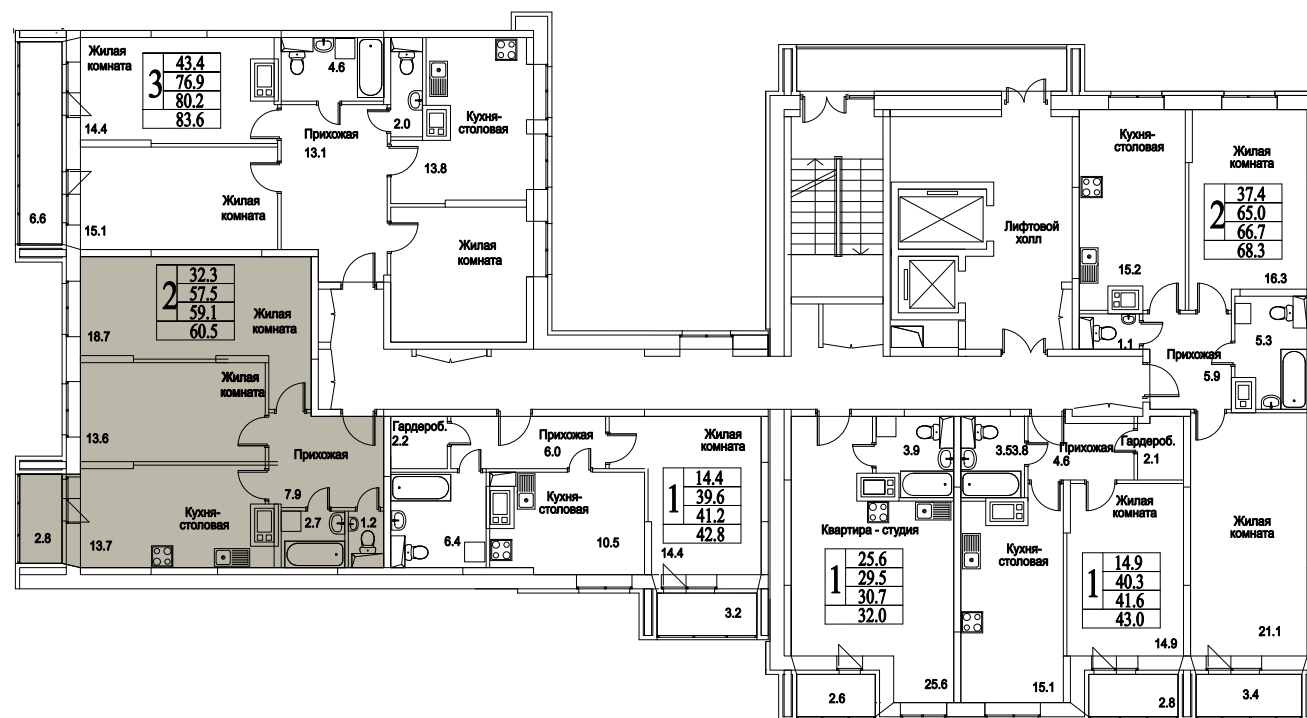

корпус

Московская область, г. Видное, ул. Олимпийская

+7(495)970-18-32

ЖК Битцевские Холмы - квартиры в расторгнуто новостройки.

2
КОМНАТЫ

65,7
ПЛОЩАДЬ М²

0
СТОИМОСТЬ, РУБ.

корпус

ЖИЛОЙ КОМПЛЕКС
• БИТЦЕВСКИЕ
ХОЛМЫ •

12
ЭТАЖ
4
СЕКЦИЯ

Московская область, г. Видное, ул. Олимпийская

+7(495)970-18-32

ЖК Битцевские Холмы - квартиры в расторгнуто
новостройки.

2
КОМНАТЫ

65,7
ПЛОЩАДЬ М²

0
СТОИМОСТЬ, РУБ.