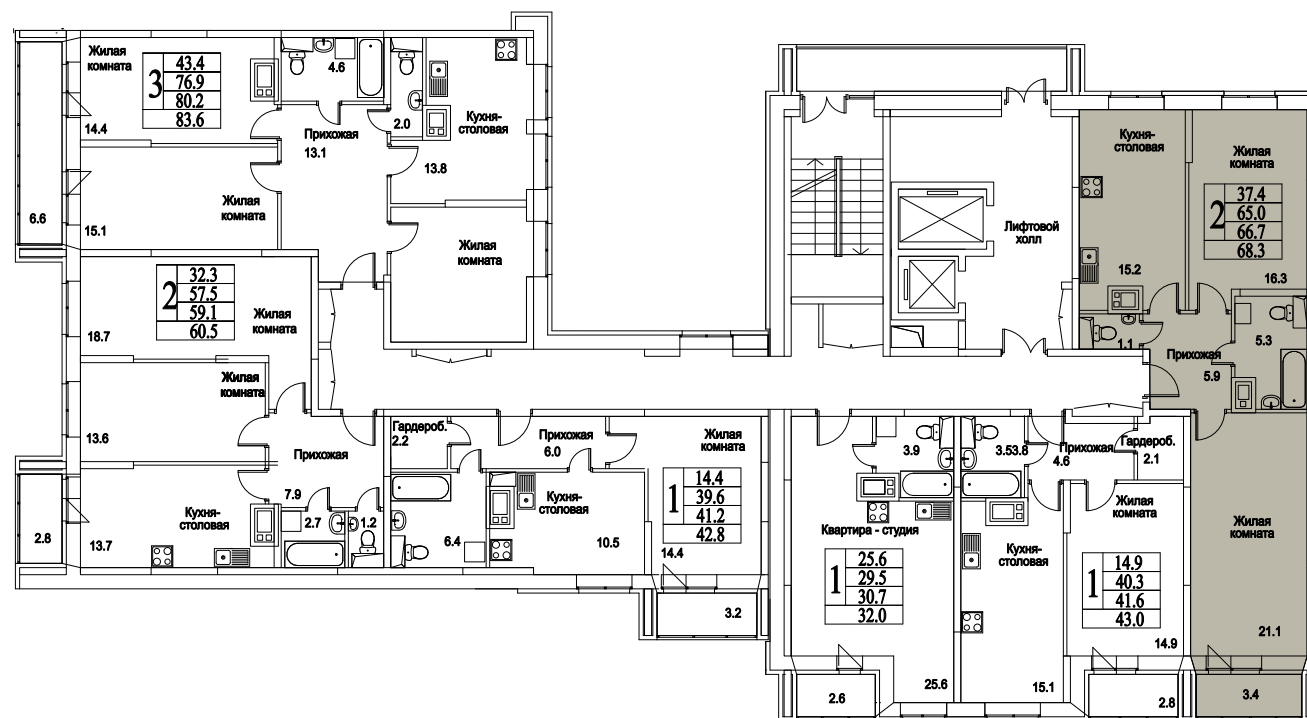

корпус

Московская область, г. Видное, ул. Олимпийская
+7(495)970-18-32

ЖК Битцевские Холмы - квартиры в видном.

2
КОМНАТЫ

74,5
ПЛОЩАДЬ М²

7 003 000
СТОИМОСТЬ, РУБ.

корпус

ЖИЛОЙ КОМПЛЕКС
• БИТЦЕВСКИЕ
ХОЛМЫ •

Московская область, г. Видное, ул. Олимпийская

+7(495)970-18-32

ЖК Битцевские Холмы - квартиры в видном.

2
КОМНАТЫ

74,5
ПЛОЩАДЬ М²

7 003 000
СТОИМОСТЬ, РУБ.