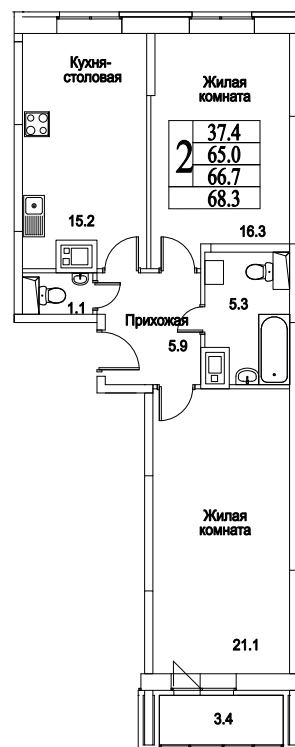

корпус

Московская область, г. Видное, ул. Олимпийская  
+7(495)970-18-32

ЖК Битцевские Холмы - жилой комплекс в видном цены.

2  
КОМНАТЫ

74,5  
ПЛОЩАДЬ М<sup>2</sup>

0  
СТОИМОСТЬ, РУБ.

корпус

ЖИЛОЙ КОМПЛЕКС  
• БИТЦЕВСКИЕ  
ХОЛМЫ •