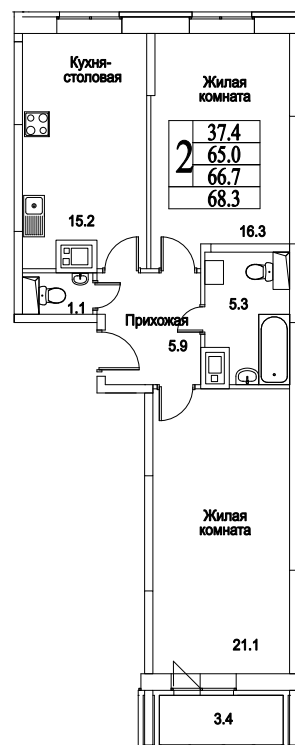

корпус

Московская область, г. Видное, ул. Олимпийская

+7 (495) 777-17-19

ЖК Битцевские Холмы -
Студии, Однокомнатные, Двухкомнатные,
Трехкомнатные

2

КОМНАТЫ

74,5

ПЛОЩАДЬ М²

7 003 000

СТОИМОСТЬ, РУБ.

корпус

ЖИЛОЙ КОМПЛЕКС
• БИТЦЕВСКИЕ •
ХОЛМЫ

2

КОМНАТЫ

74,5

ПЛОЩАДЬ М²