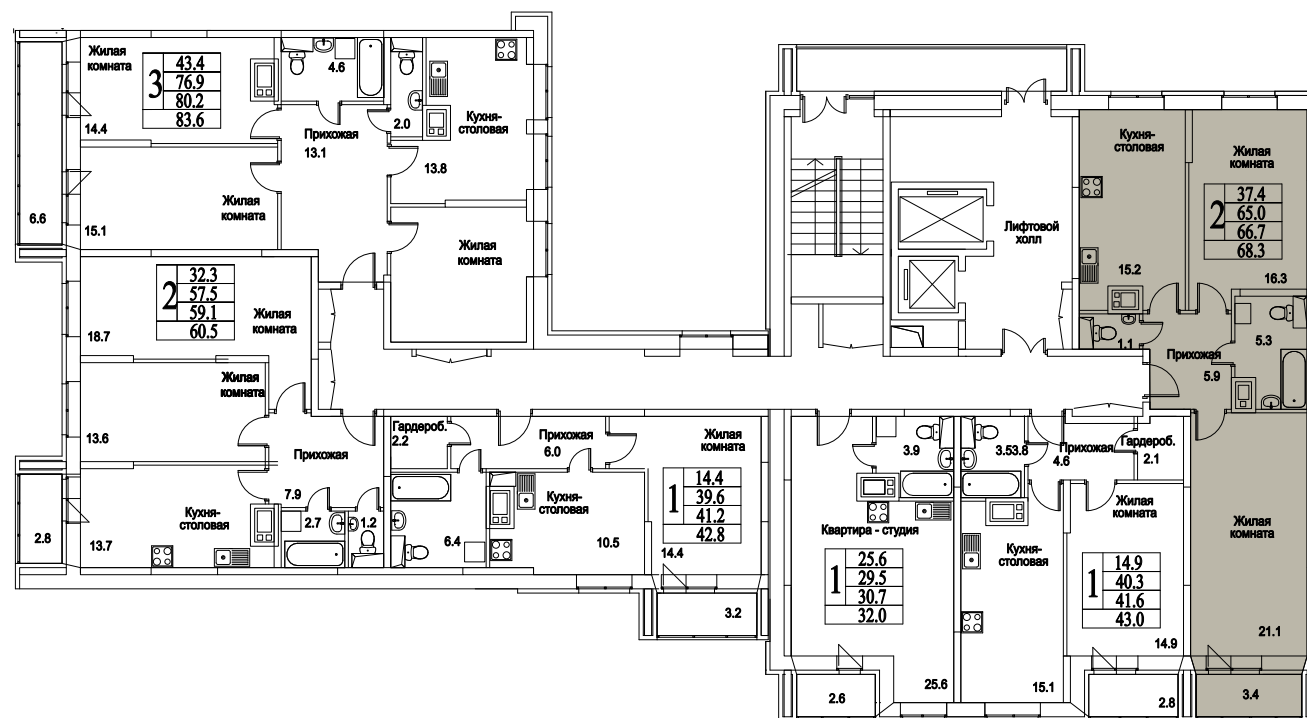

корпус

Московская область, г. Видное, ул. Олимпийская  
+7(495)970-18-32

ЖК Битцевские Холмы - жилой комплекс в видном цены.

2  
КОМНАТЫ

74,5  
ПЛОЩАДЬ М<sup>2</sup>

0  
СТОИМОСТЬ, РУБ.

корпус

ЖИЛОЙ КОМПЛЕКС  
• БИТЦЕВСКИЕ  
ХОЛМЫ •

СТОИМОСТЬ, РУБ.