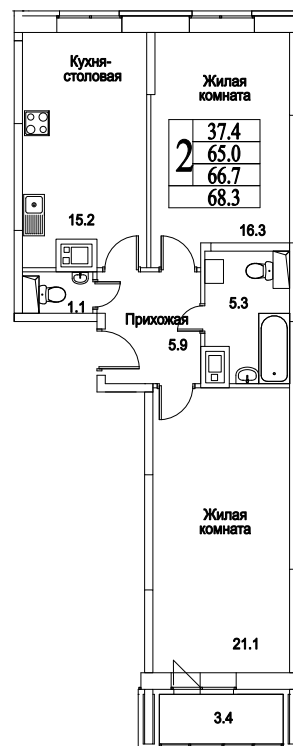

корпус

Московская область, г. Видное, ул. Олимпийская
+7(495)970-18-32

ЖК Битцевские Холмы - квартиры в видном.

2
КОМНАТЫ

74,5
ПЛОЩАДЬ М²

7 003 000
СТОИМОСТЬ, РУБ.

корпус

ЖИЛОЙ КОМПЛЕКС
• БИТЦЕВСКИЕ
ХОЛМЫ •

Московская область, г. Видное, ул. Олимпийская

+7(495)970-18-32

ЖК Битцевские Холмы - квартиры в видном.

2
КОМНАТЫ

74,5
ПЛОЩАДЬ М²

7 003 000
СТОИМОСТЬ, РУБ.