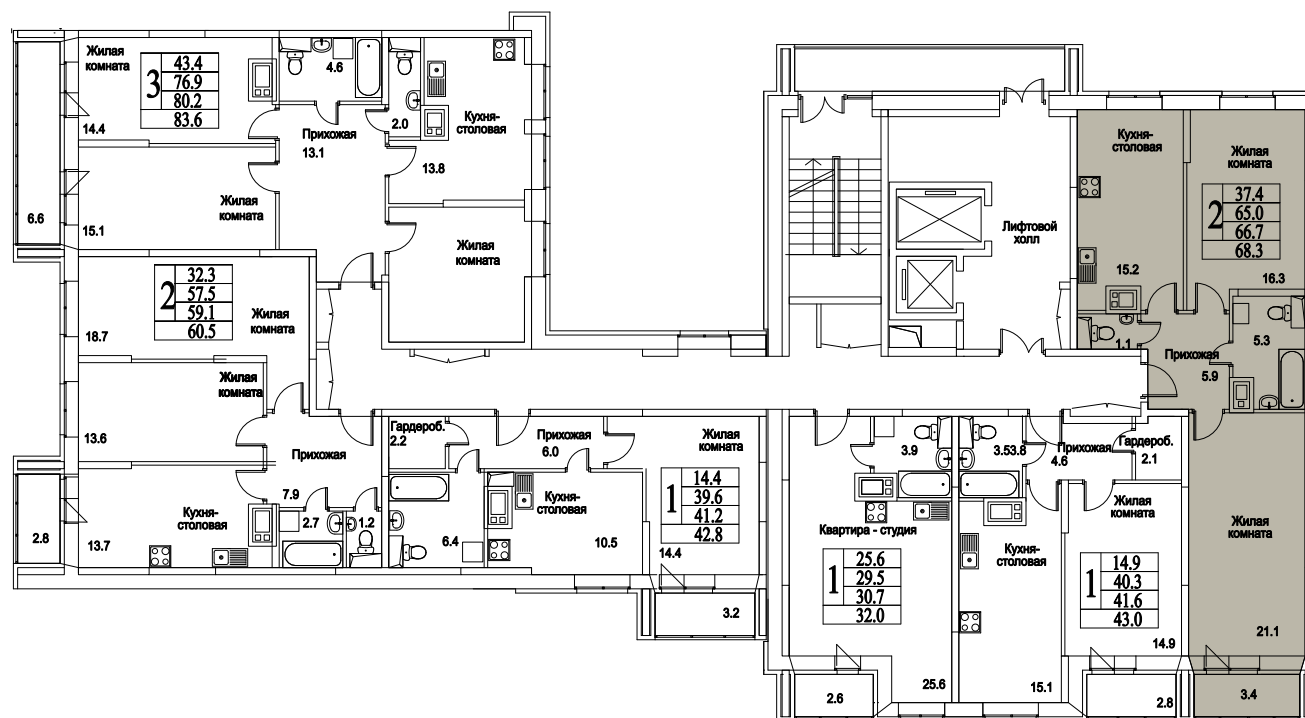

Московская область, г. Видное, ул. Олимпийская

+7(495)970-18-32

ЖК Битцевские Холмы - квартиры в городе Видном.

2

КОМНАТЫ

74,5

ПЛОЩАДЬ М²

0

СТОИМОСТЬ, РУБ.