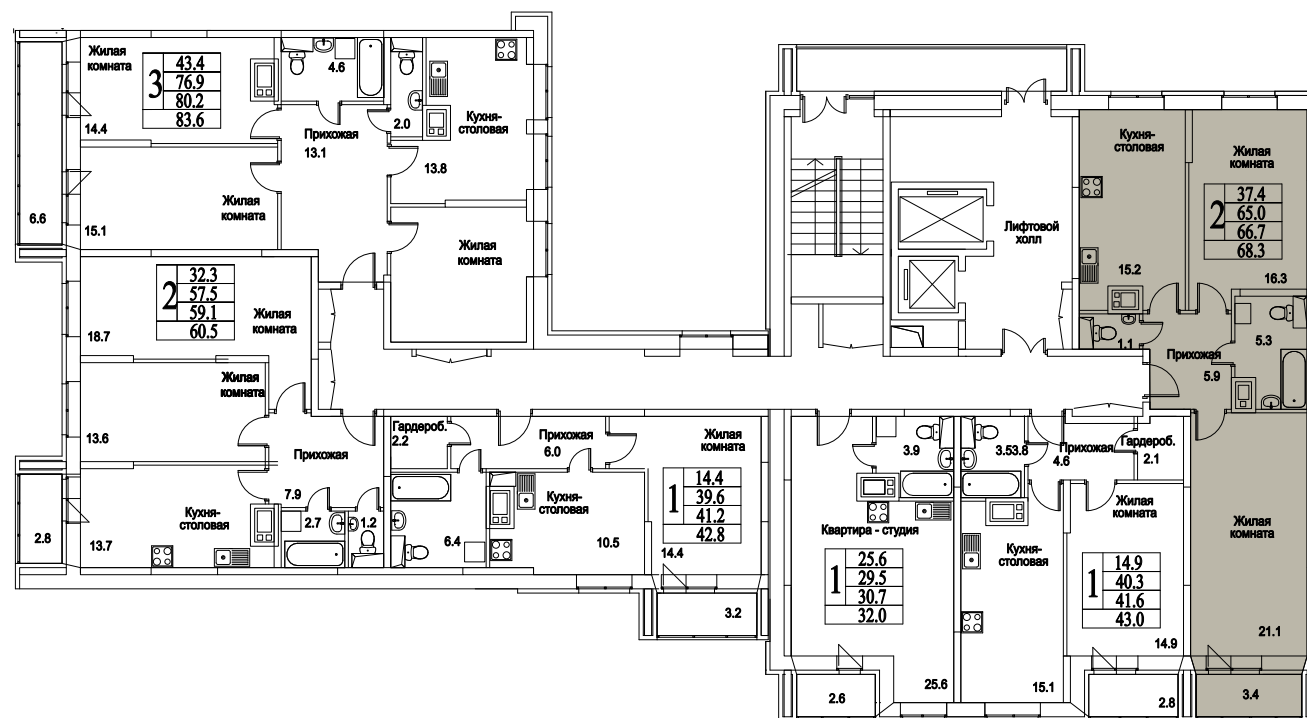

корпус

Московская область, г. Видное, ул. Олимпийская

+7(495)970-18-32

ЖК Битцевские Холмы - жк видное цены на квартиры.

2
КОМНАТЫ

74,5
ПЛОЩАДЬ М²

7 003 000
СТОИМОСТЬ, РУБ.

корпус

ЖИЛОЙ КОМПЛЕКС
• БИТЦЕВСКИЕ
ХОЛМЫ •

12
ЭТАЖ
4
СЕКЦИЯ

Московская область, г. Видное, ул. Олимпийская

+7(495)970-18-32

ЖК Битцевские Холмы - жк видное цены на квартиры.

2
КОМНАТЫ

74,5
ПЛОЩАДЬ М²

7 003 000
СТОИМОСТЬ, РУБ.