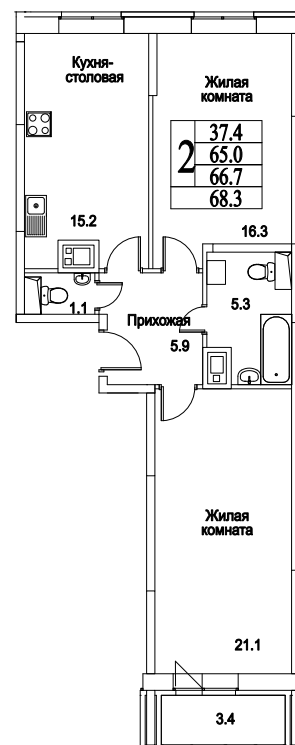

корпус

Московская область, г. Видное, ул. Олимпийская

+7(495)970-18-32

ЖК Битцевские Холмы - квартиры в городе видном.

2
КОМНАТЫ

74,5
ПЛОЩАДЬ М²

0
СТОИМОСТЬ, РУБ.

корпус