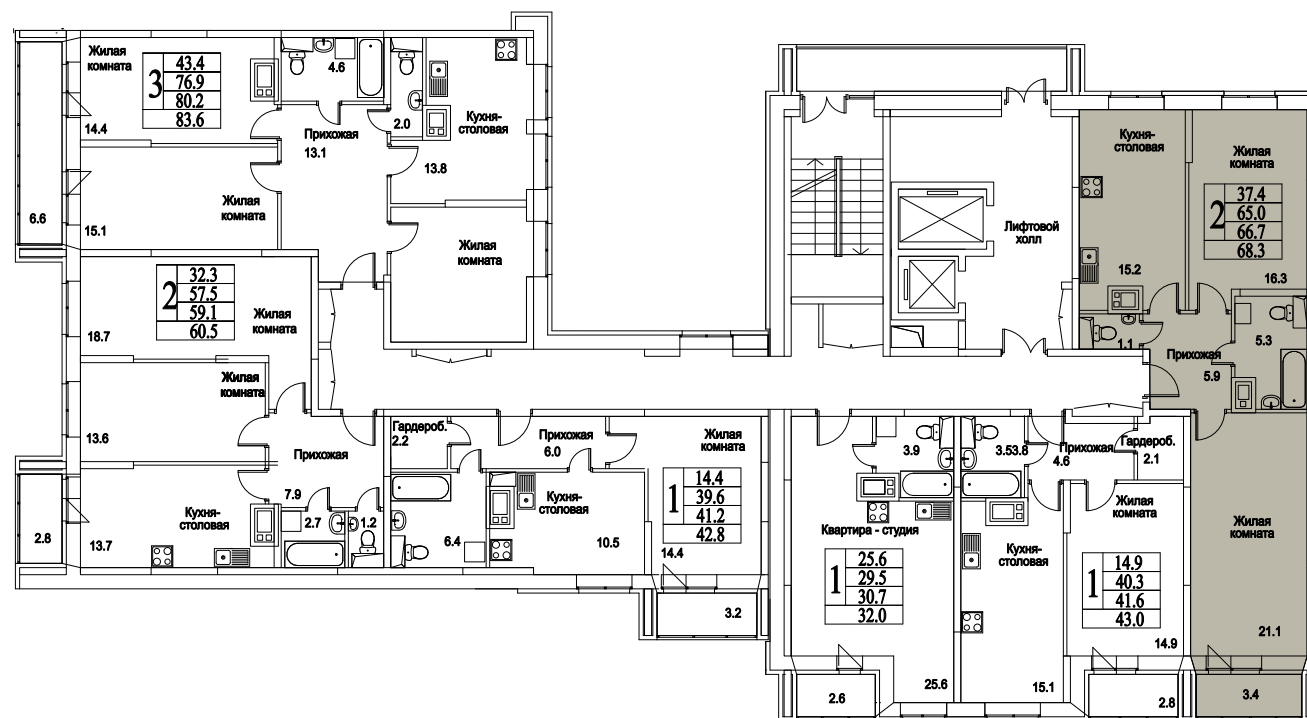

корпус

Московская область, г. Видное, ул. Олимпийская

+7 (495) 777-17-19

ЖК Битцевские Холмы -
Студии, Однокомнатные, Двухкомнатные,
Трехкомнатные

2

КОМНАТЫ

74,5

ПЛОЩАДЬ М²

7 003 000

СТОИМОСТЬ, РУБ.

корпус

ЖИЛОЙ КОМПЛЕКС
• БИТЦЕВСКИЕ •
ХОЛМЫ

2

КОМНАТЫ

74,5

ПЛОЩАДЬ М²