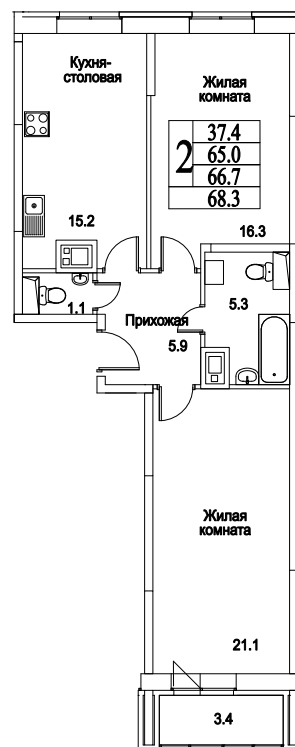

корпус

Московская область, г. Видное, ул. Олимпийская

+7(495)970-18-32

ЖК Битцевские Холмы - жк видное цены на квартиры.

2
КОМНАТЫ

74,5
ПЛОЩАДЬ М²

7 003 000
СТОИМОСТЬ, РУБ.

корпус

ЖИЛОЙ КОМПЛЕКС
• БИТЦЕВСКИЕ
ХОЛМЫ •

12
ЭТАЖ
4
СЕКЦИЯ

Московская область, г. Видное, ул. Олимпийская

+7(495)970-18-32

ЖК Битцевские Холмы - жк видное цены на квартиры.

2
КОМНАТЫ

74,5
ПЛОЩАДЬ М²

7 003 000
СТОИМОСТЬ, РУБ.