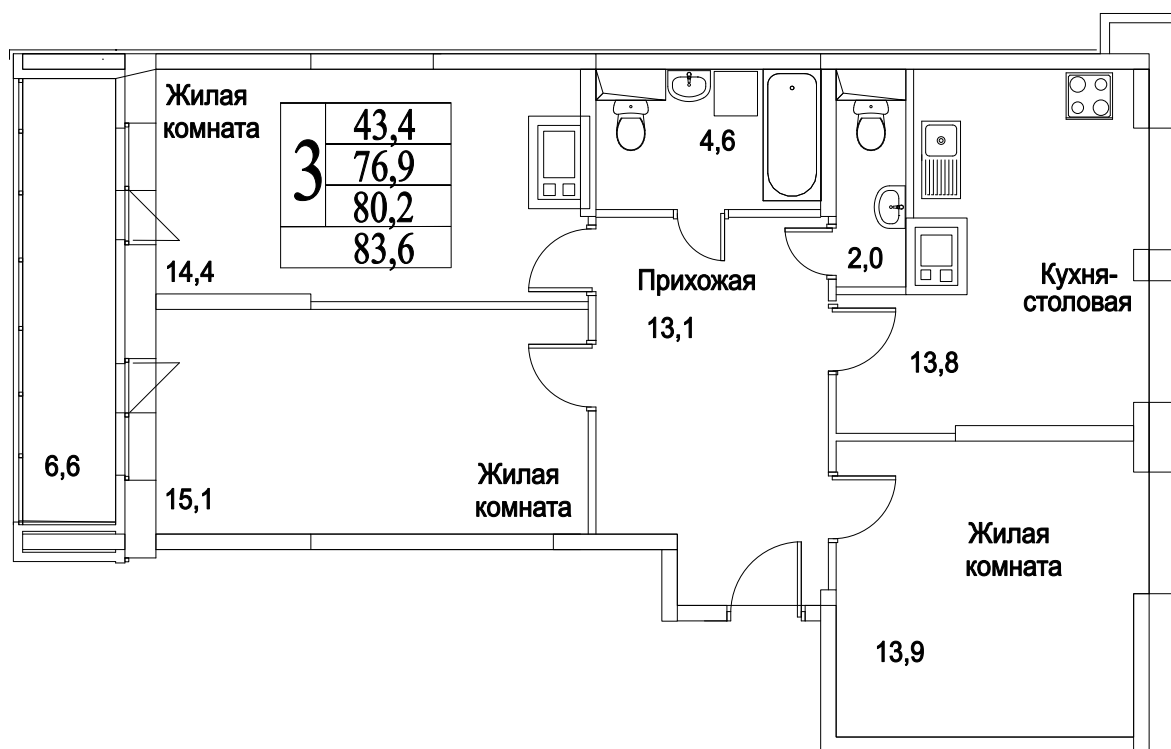

корпус

3

КОМНАТЫ

89,2

ПЛОЩАДЬ М<sup>2</sup>

7 760 400

СТОИМОСТЬ, РУБ.

Московская область, г. Видное, ул. Олимпийская

+7(495)970-18-32

ЖК Битцевские Холмы - жилой комплекс в видном цены.

корпус

ЖИЛОЙ КОМПЛЕКС  
• БИТЦЕВСКИЕ  
ХОЛМЫ •

3

КОМНАТЫ

89,2

ПЛОЩАДЬ М<sup>2</sup>