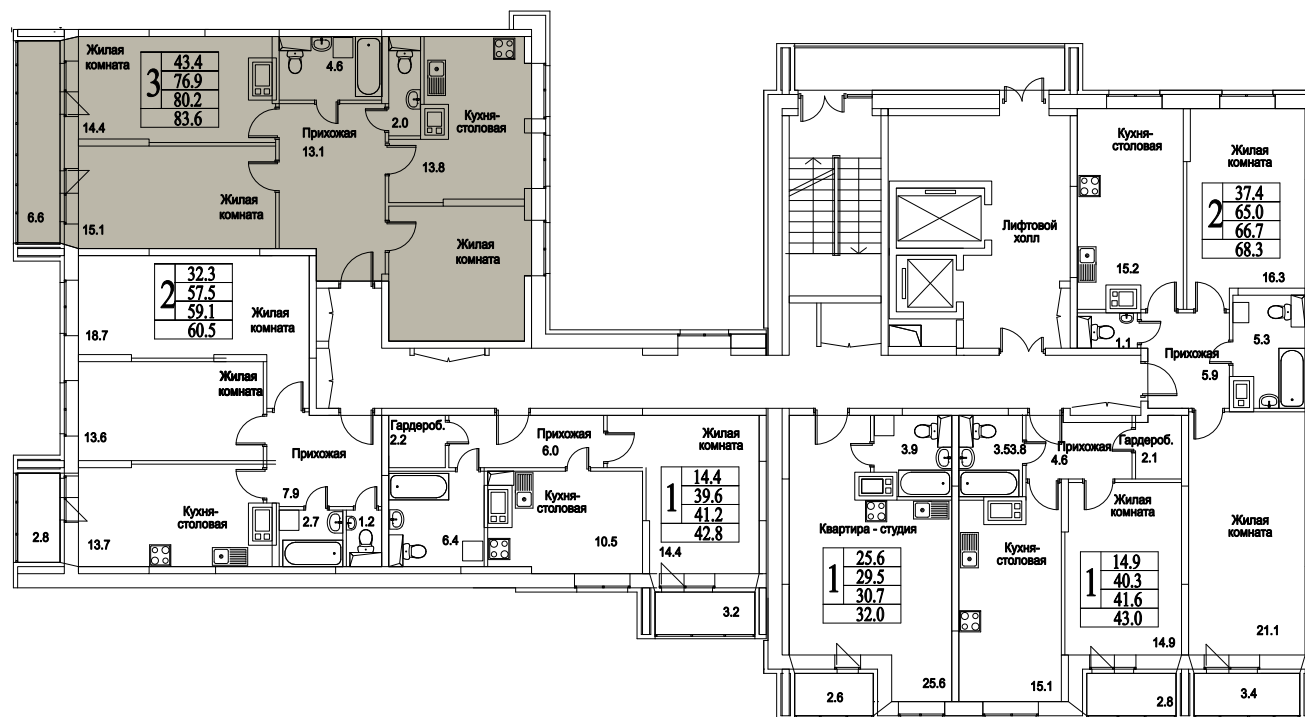

11
ЭТАЖ
4
СЕКЦИЯ