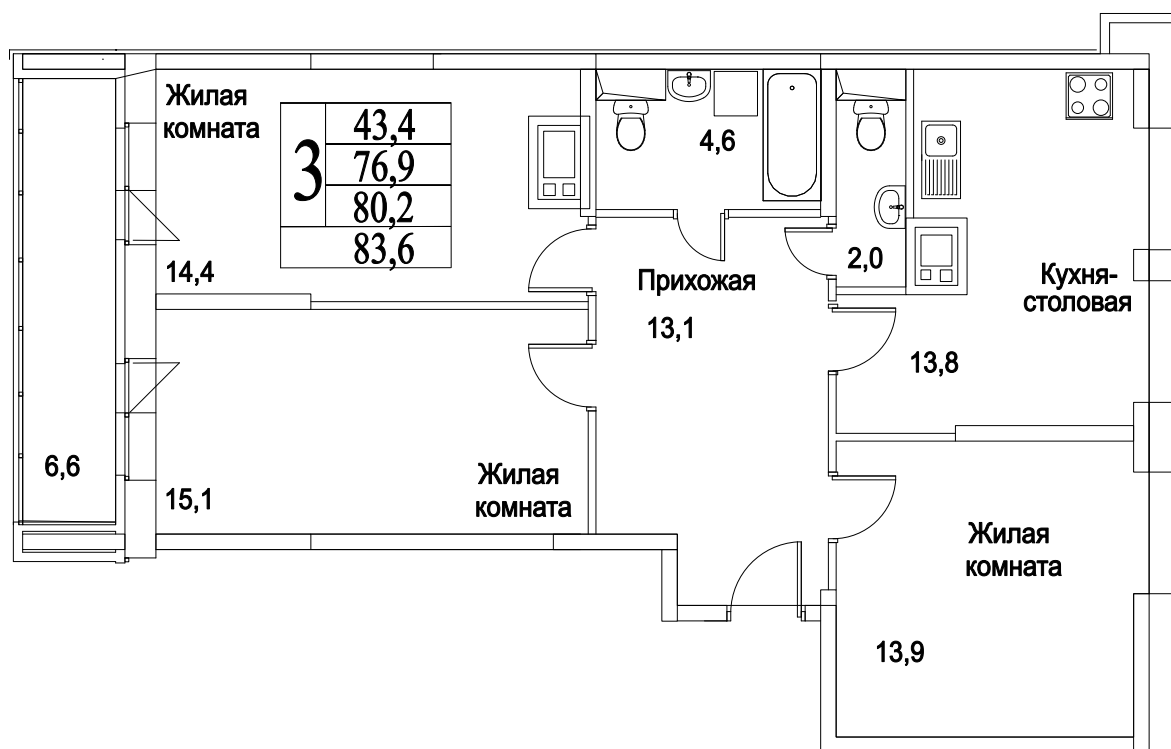

корпус

3

КОМНАТЫ

89,2

ПЛОЩАДЬ М²

7 760 400

СТОИМОСТЬ, РУБ.

Московская область, г. Видное, ул. Олимпийская

+7 (495) 777-17-19

ЖК Битцевские Холмы -
Студии, Однокомнатные, Двухкомнатные,
Трехкомнатные

корпус

ЖИЛОЙ КОМПЛЕКС
• БИТЦЕВСКИЕ •
ХОЛМЫ

3

КОМНАТЫ

89,2

ПЛОЩАДЬ М²