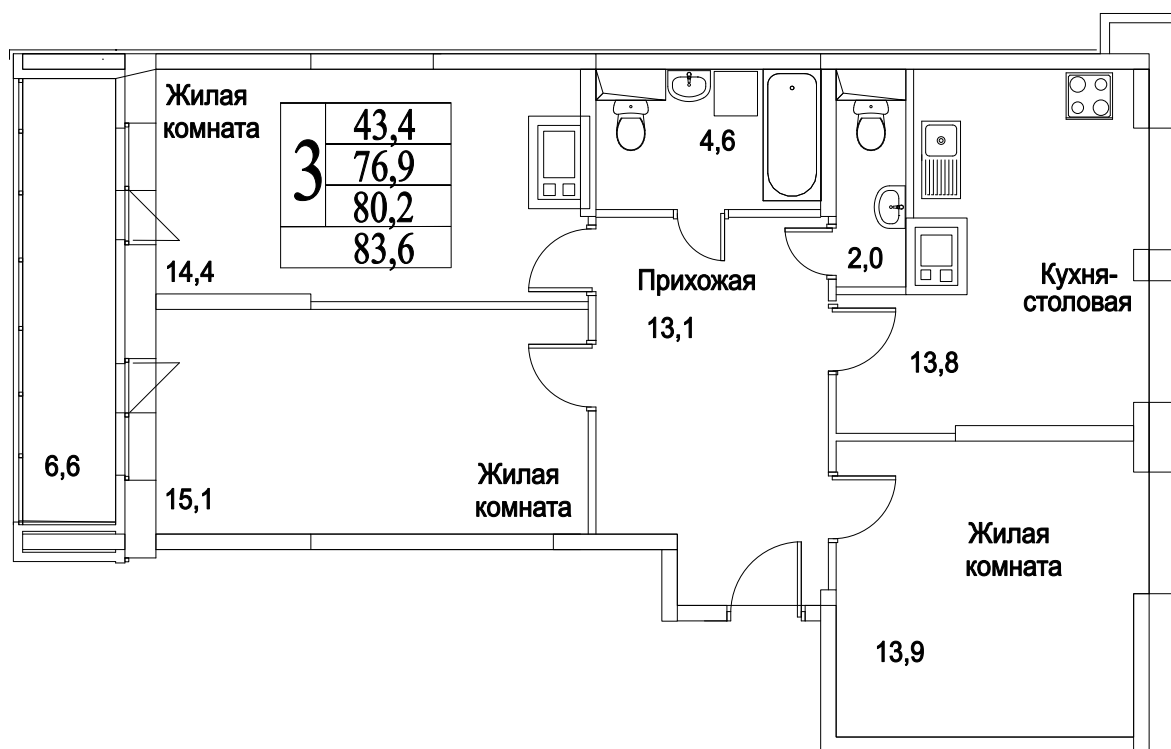

корпус

3

КОМНАТЫ

89,2

ПЛОЩАДЬ М²

7 760 400

СТОИМОСТЬ, РУБ.

Московская область, г. Видное, ул. Олимпийская

+7(495)970-18-32

ЖК Битцевские Холмы - двухкомнатные квартиры в
видном новостройке.

корпус

ЖИЛОЙ КОМПЛЕКС
• БИТЦЕВСКИЕ •
ХОЛМЫ

3

КОМНАТЫ

89,2

ПЛОЩАДЬ М²