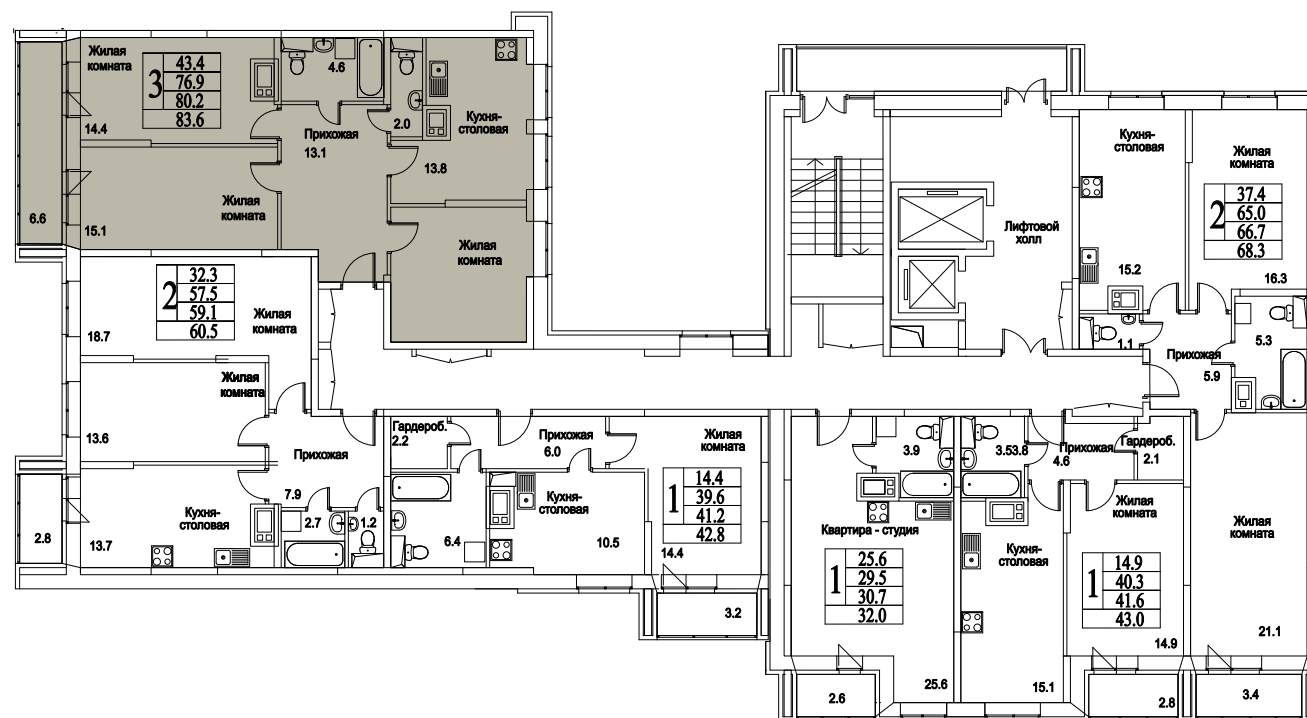

корпус

3

КОМНАТЫ

89,2

ПЛОЩАДЬ М²

7 760 400

СТОИМОСТЬ, РУБ.

Московская область, г. Видное, ул. Олимпийская

+7 (495) 777-17-19

ЖК Битцевские Холмы -
Студии, Однокомнатные, Двухкомнатные,
Трехкомнатные

корпус

ЖИЛОЙ КОМПЛЕКС
• БИТЦЕВСКИЕ •
ХОЛМЫ

3

КОМНАТЫ

89,2

ПЛОЩАДЬ М²