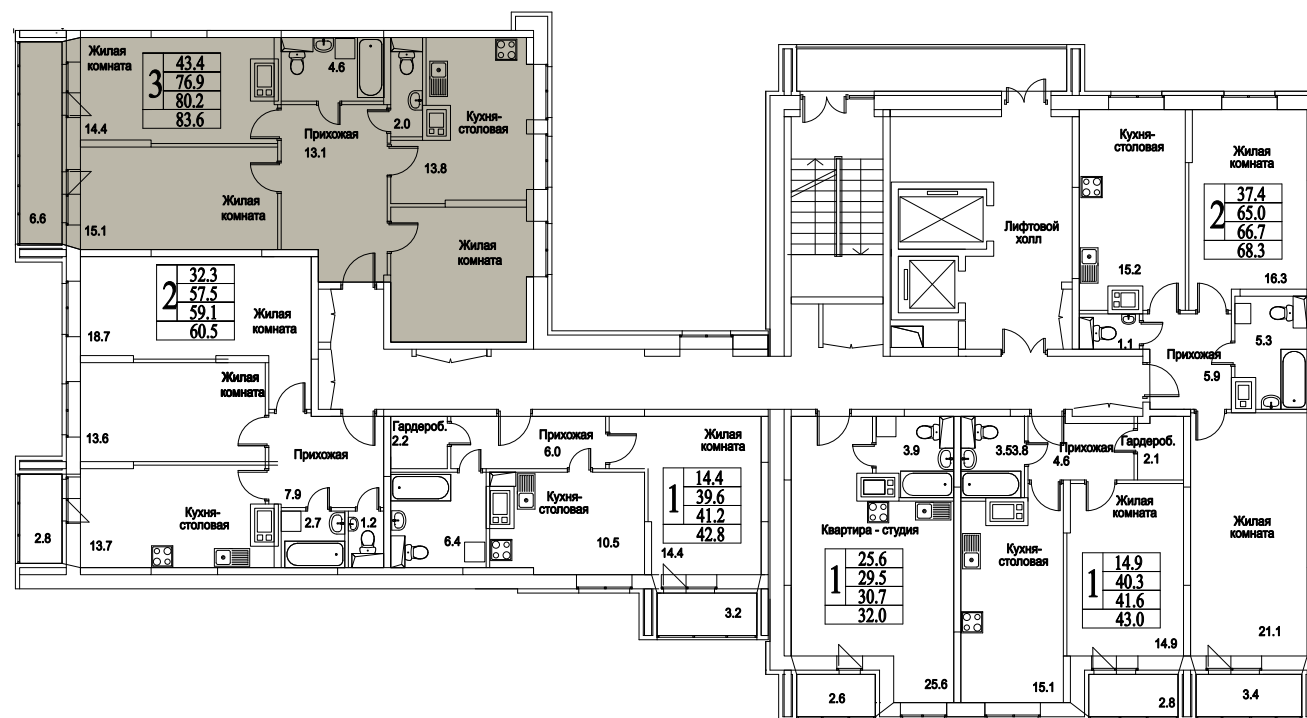

корпус

3

КОМНАТЫ

89,2

ПЛОЩАДЬ М²

7 760 400

СТОИМОСТЬ, РУБ.

Московская область, г. Видное, ул. Олимпийская

+7(495)970-18-32

ЖК Битцевские Холмы - двухкомнатные квартиры в
видном новостройке.

корпус

ЖИЛОЙ КОМПЛЕКС
• БИТЦЕВСКИЕ •
ХОЛМЫ

3

КОМНАТЫ

89,2

ПЛОЩАДЬ М²