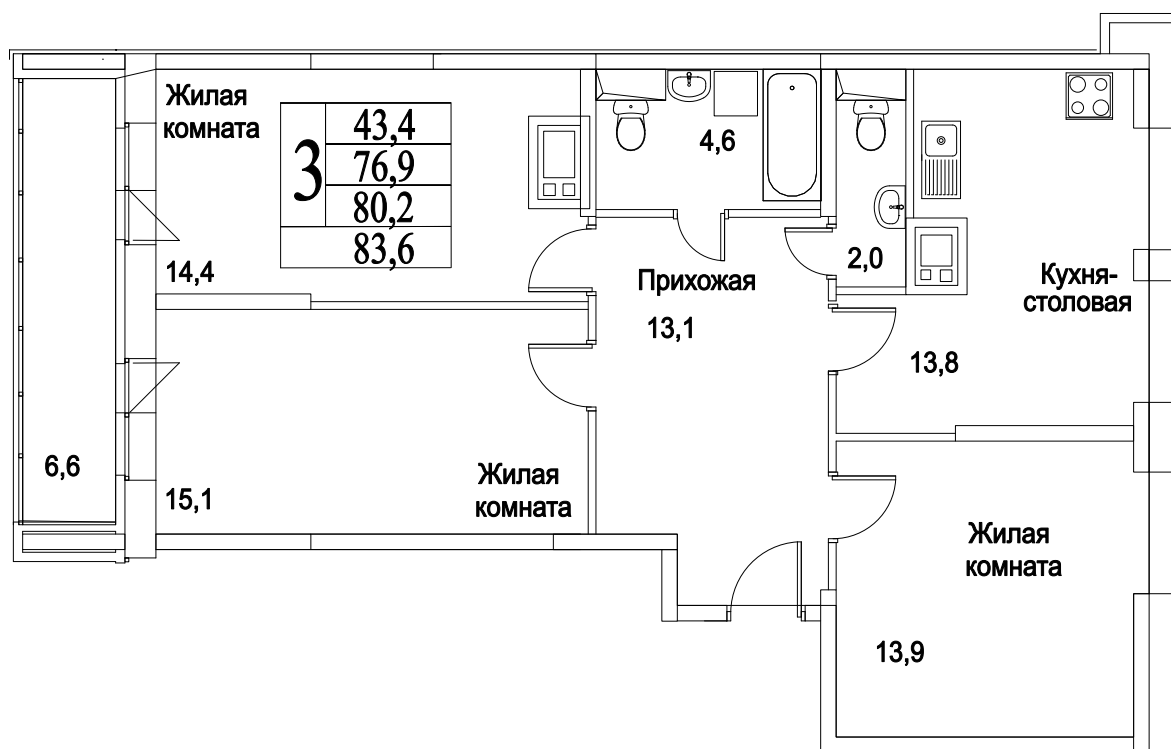

корпус

ЖИЛОЙ КОМПЛЕКС
• БИТЦЕВСКИЕ •
ХОЛМЫ

3

КОМНАТЫ

89,2

ПЛОЩАДЬ М²

7 760 400

СТОИМОСТЬ, РУБ.

Московская область, г. Видное, ул. Олимпийская

+7(495)970-18-32

ЖК Битцевские Холмы - квартиры двушки в видном.

корпус

ЖИЛОЙ КОМПЛЕКС
• БИТЦЕВСКИЕ ХОЛМЫ •

11
ЭТАЖ
4
СЕКЦИЯ

Московская область, г. Видное, ул. Олимпийская

+7(495)970-18-32

ЖК Битцевские Холмы - квартиры двушки в видном.

3
КОМНАТЫ

89,2
ПЛОЩАДЬ М²

7 760 400
СТОИМОСТЬ, РУБ.