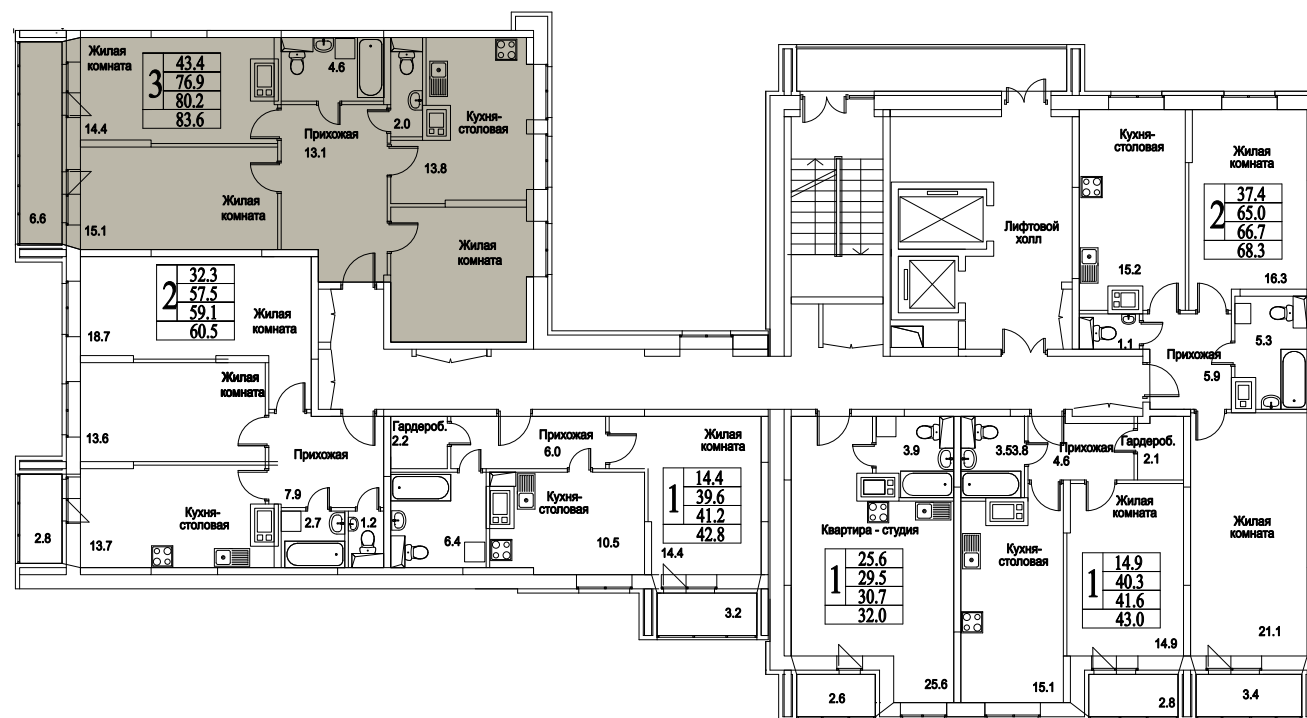

корпус

3

КОМНАТЫ

89,2

ПЛОЩАДЬ М<sup>2</sup>

7 760 400

СТОИМОСТЬ, РУБ.

Московская область, г. Видное, ул. Олимпийская

+7(495)970-18-32

ЖК Битцевские Холмы - жилой комплекс в видном цены.

корпус

ЖИЛОЙ КОМПЛЕКС  
• БИТЦЕВСКИЕ  
ХОЛМЫ •

3

КОМНАТЫ

89,2

ПЛОЩАДЬ М<sup>2</sup>