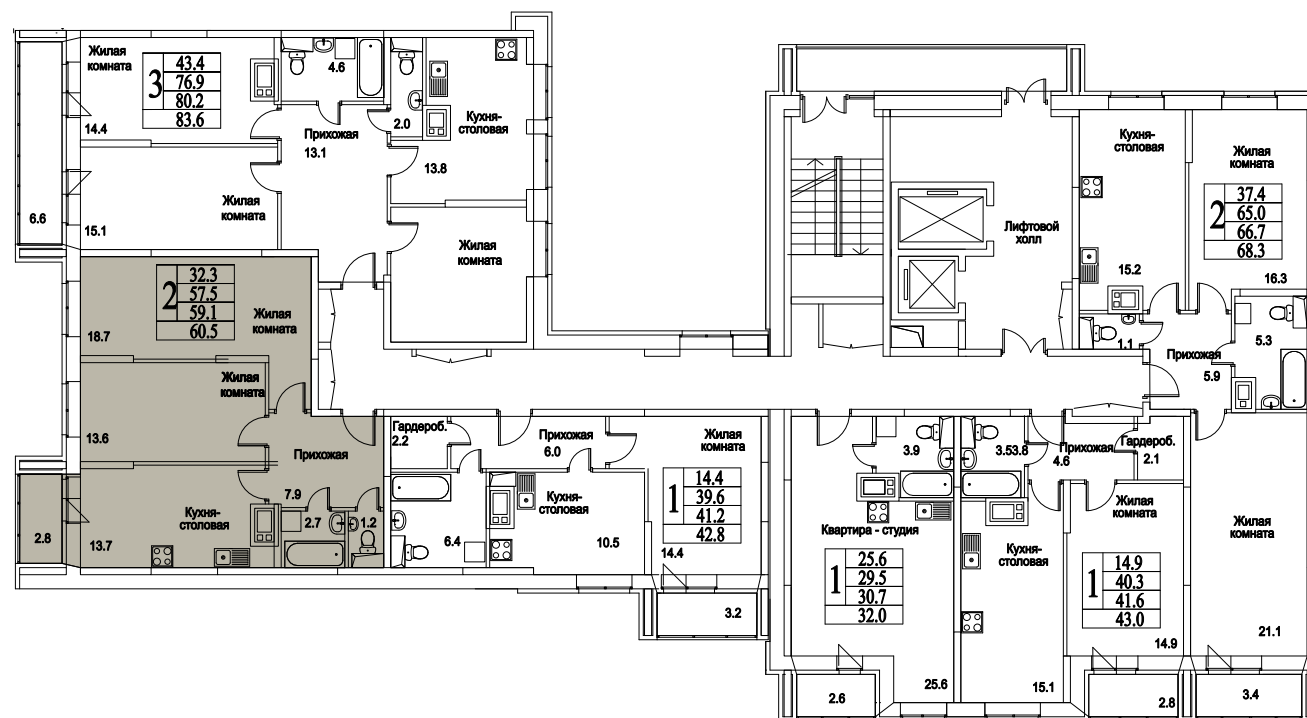

корпус

Московская область, г. Видное, ул. Олимпийская

+7(495)970-18-32

ЖК Битцевские Холмы - квартира студия в видном.

2
КОМНАТЫ

65,5
ПЛОЩАДЬ М²

6 419 000
СТОИМОСТЬ, РУБ.

корпус

ЖИЛОЙ КОМПЛЕКС
• БИТЦЕВСКИЕ •
ХОЛМЫ

Московская область, г. Видное, ул. Олимпийская

+7(495)970-18-32

ЖК Битцевские Холмы - квартира студия в видном.

2
КОМНАТЫ

65,5
ПЛОЩАДЬ М²

6 419 000
СТОИМОСТЬ, РУБ.