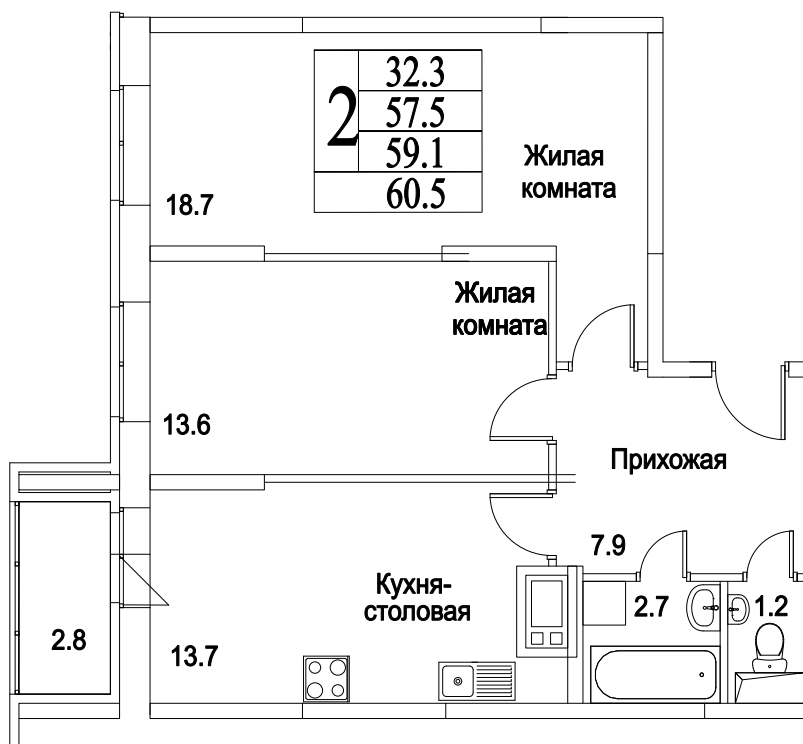

корпус

Московская область, г. Видное, ул. Олимпийская  
+7(495)970-18-32

ЖК Битцевские Холмы - ипотека в видном.

2  
КОМНАТЫ

65,5  
ПЛОЩАДЬ М<sup>2</sup>

0  
СТОИМОСТЬ, РУБ.