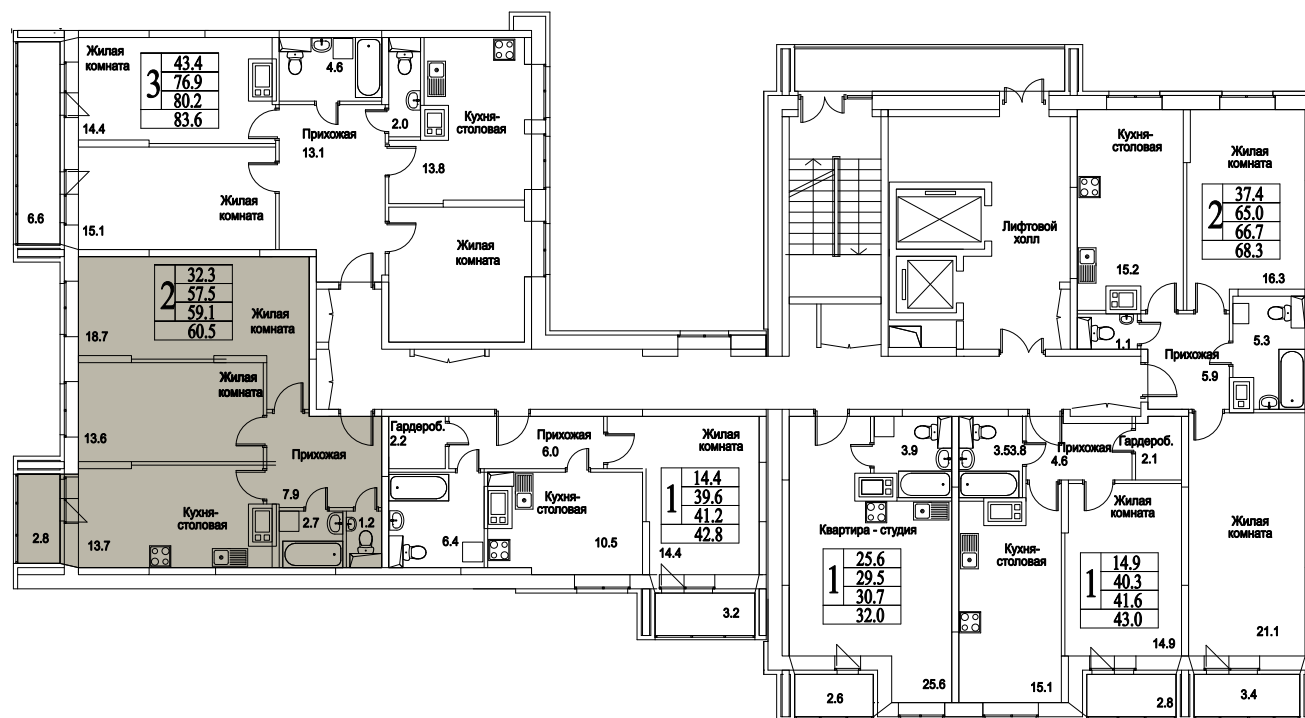

корпус

Московская область, г. Видное, ул. Олимпийская

+7(495)970-18-32

ЖК Битцевские Холмы - квартиры студии в видном от застройщика.

2
КОМНАТЫ

65,5
ПЛОЩАДЬ М²

6 419 000
СТОИМОСТЬ, РУБ.

корпус

ЖИЛОЙ КОМПЛЕКС
• БИТЦЕВСКИЕ
ХОЛМЫ •

Московская область, г. Видное, ул. Олимпийская

+7(495)970-18-32

ЖК Битцевские Холмы - квартиры студии в видном от застройщика.

2
КОМНАТЫ

65,5
ПЛОЩАДЬ М²

6 419 000
СТОИМОСТЬ, РУБ.