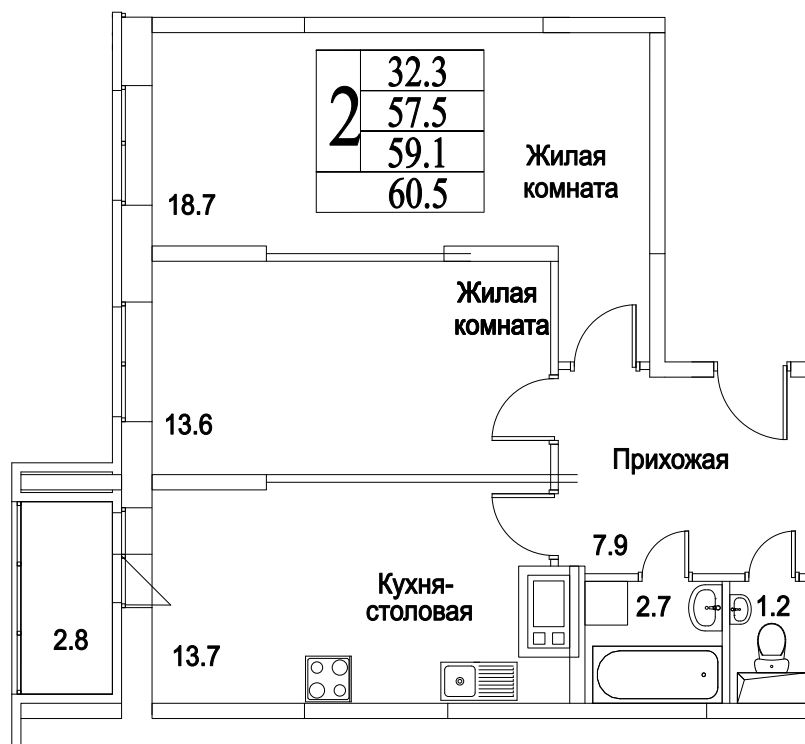

корпус

Московская область, г. Видное, ул. Олимпийская

+7(495)970-18-32

ЖК Битцевские Холмы - квартира студия в видном.

2
КОМНАТЫ

65,5
ПЛОЩАДЬ М²

6 419 000
СТОИМОСТЬ, РУБ.

корпус

ЖИЛОЙ КОМПЛЕКС
• БИТЦЕВСКИЕ •
ХОЛМЫ

Московская область, г. Видное, ул. Олимпийская

+7(495)970-18-32

ЖК Битцевские Холмы - квартира студия в видном.

2
КОМНАТЫ

65,5
ПЛОЩАДЬ М²

6 419 000
СТОИМОСТЬ, РУБ.