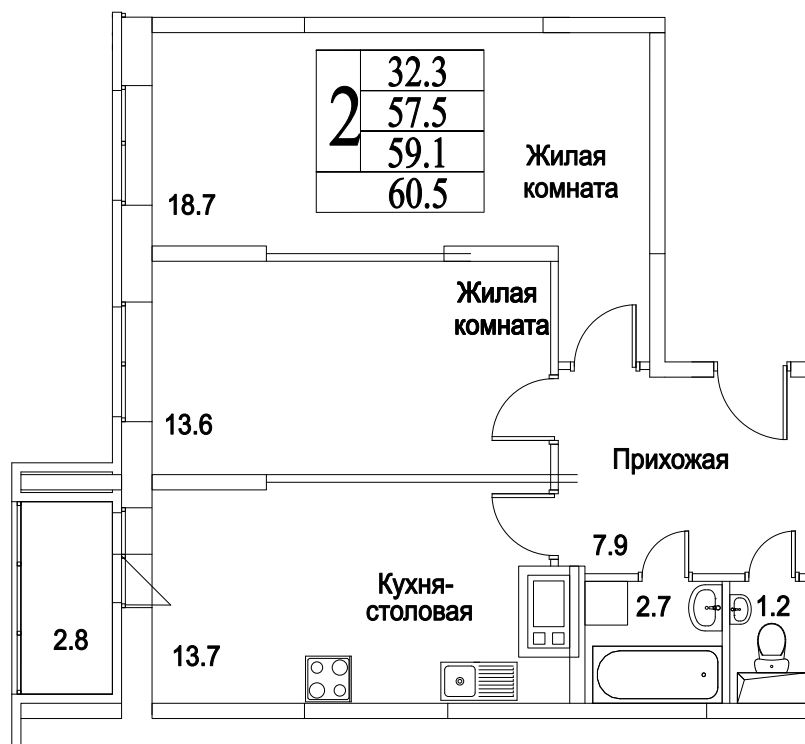

корпус

Московская область, г. Видное, ул. Олимпийская

+7 (495) 777-17-19

ЖК Битцевские Холмы -  
Студии, Однокомнатные, Двухкомнатные,  
Трехкомнатные

2  
КОМНАТЫ

65,5  
ПЛОЩАДЬ М<sup>2</sup>

6 419 000  
СТОИМОСТЬ, РУБ.