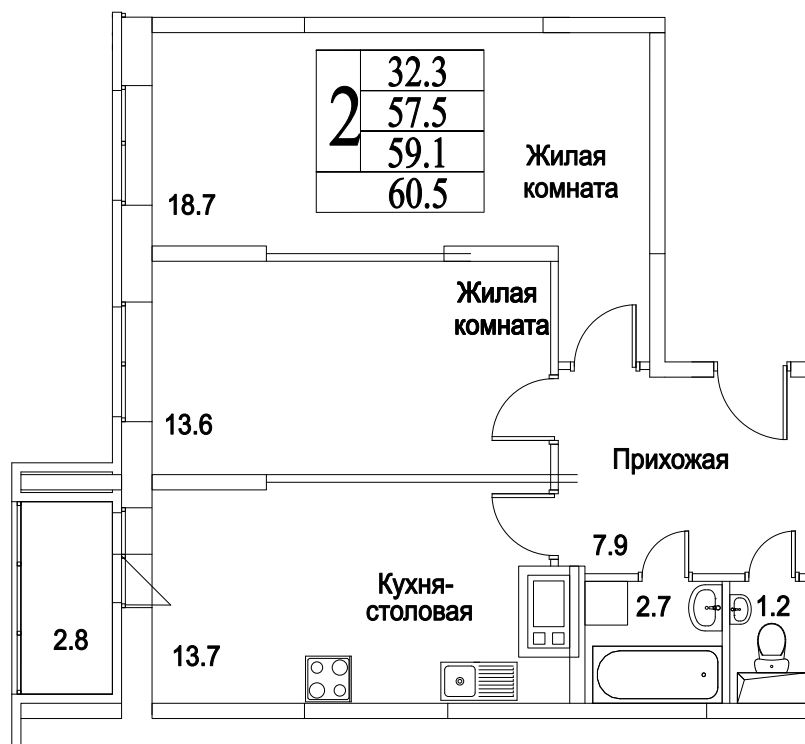

корпус

Московская область, г. Видное, ул. Олимпийская

+7 (495) 777-17-19

ЖК Битцевские Холмы -  
Студии, Однокомнатные, Двухкомнатные,  
Трехкомнатные

2  
КОМНАТЫ

65,5  
ПЛОЩАДЬ М<sup>2</sup>

6 419 000  
СТОИМОСТЬ, РУБ.

корпус

ЖИЛОЙ КОМПЛЕКС  
• БИТЦЕВСКИЕ •  
ХОЛМЫ

2

КОМНАТЫ

65,5

ПЛОЩАДЬ М<sup>2</sup>

6 419 000

СТОИМОСТЬ, РУБ.