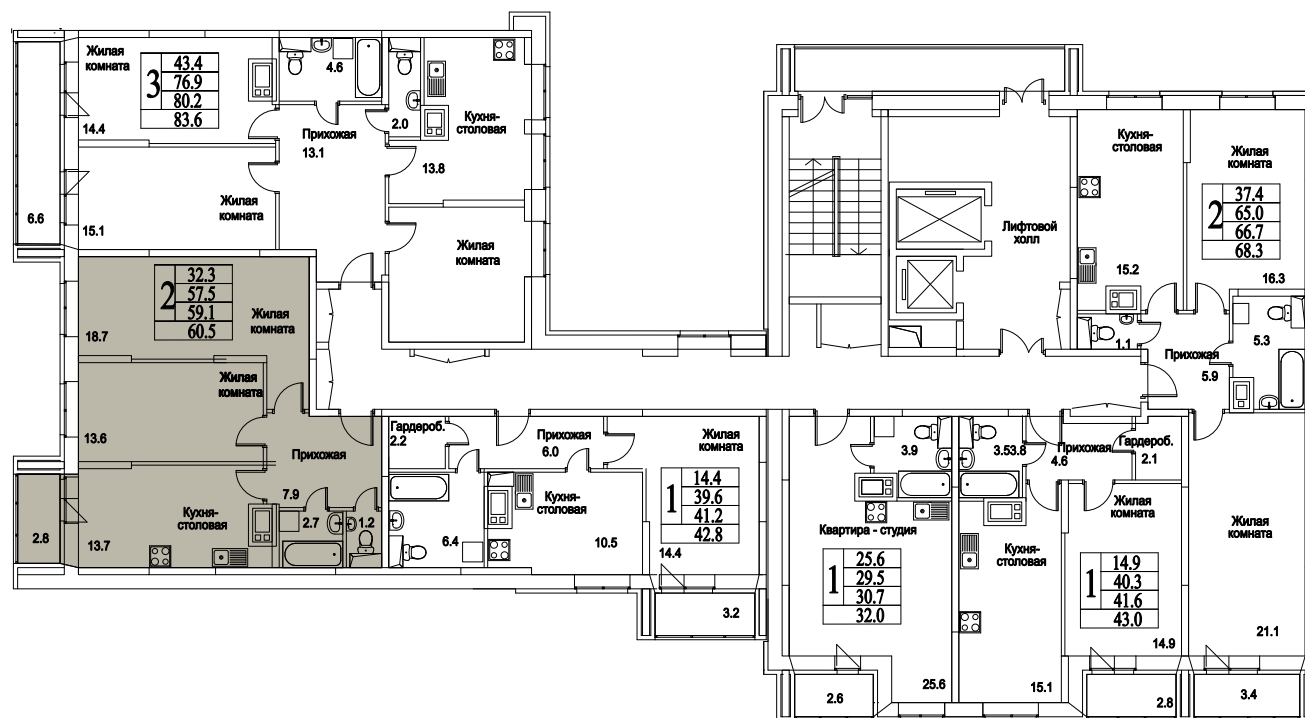

корпус

Московская область, г. Видное, ул. Олимпийская

+7 (495) 777-17-19

ЖК Битцевские Холмы -  
Студии, Однокомнатные, Двухкомнатные,  
Трехкомнатные

2  
КОМНАТЫ

65,5  
ПЛОЩАДЬ М<sup>2</sup>

6 419 000  
СТОИМОСТЬ, РУБ.

корпус

ЖИЛОЙ КОМПЛЕКС  
• БИТЦЕВСКИЕ •  
ХОЛМЫ

2

КОМНАТЫ

65,5

ПЛОЩАДЬ М<sup>2</sup>

6 419 000

СТОИМОСТЬ, РУБ.