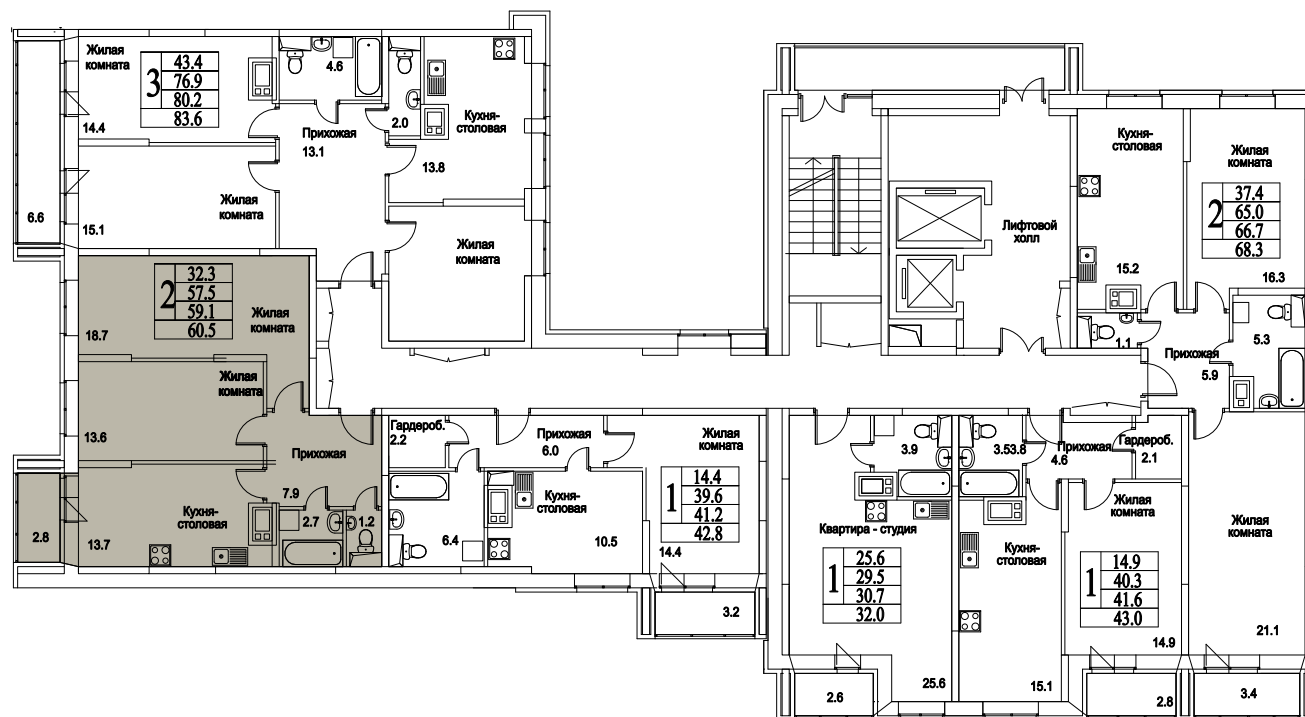

корпус

Московская область, г. Видное, ул. Олимпийская

+7(495)970-18-32

ЖК Битцевские Холмы - жк видное цены на квартиры.

2
КОМНАТЫ

65,5
ПЛОЩАДЬ М²

0
СТОИМОСТЬ, РУБ.

корпус

ЖИЛОЙ КОМПЛЕКС
**БИТЦЕВСКИЕ
ХОЛМЫ**

11
ЭТАЖ
4
СЕКЦИЯ

Московская область, г. Видное, ул. Олимпийская

+7(495)970-18-32

ЖК Битцевские Холмы - жк видное цены на квартиры.

2
КОМНАТЫ

65,5
ПЛОЩАДЬ М²

0
СТОИМОСТЬ, РУБ.