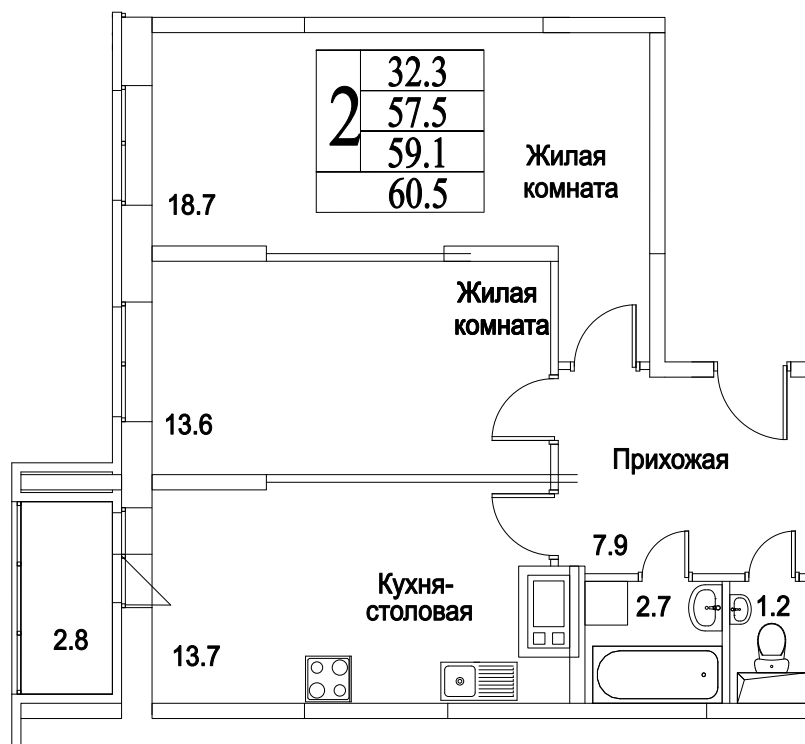

корпус

Московская область, г. Видное, ул. Олимпийская

+7(495)970-18-32

ЖК Битцевские Холмы - жк видное цены на квартиры.

2
КОМНАТЫ

65,5
ПЛОЩАДЬ М²

0
СТОИМОСТЬ, РУБ.

корпус

ЖИЛОЙ КОМПЛЕКС
**БИТЦЕВСКИЕ
ХОЛМЫ**

11
ЭТАЖ
4
СЕКЦИЯ

Московская область, г. Видное, ул. Олимпийская

+7(495)970-18-32

ЖК Битцевские Холмы - жк видное цены на квартиры.

2
КОМНАТЫ

65,5
ПЛОЩАДЬ М²

0
СТОИМОСТЬ, РУБ.