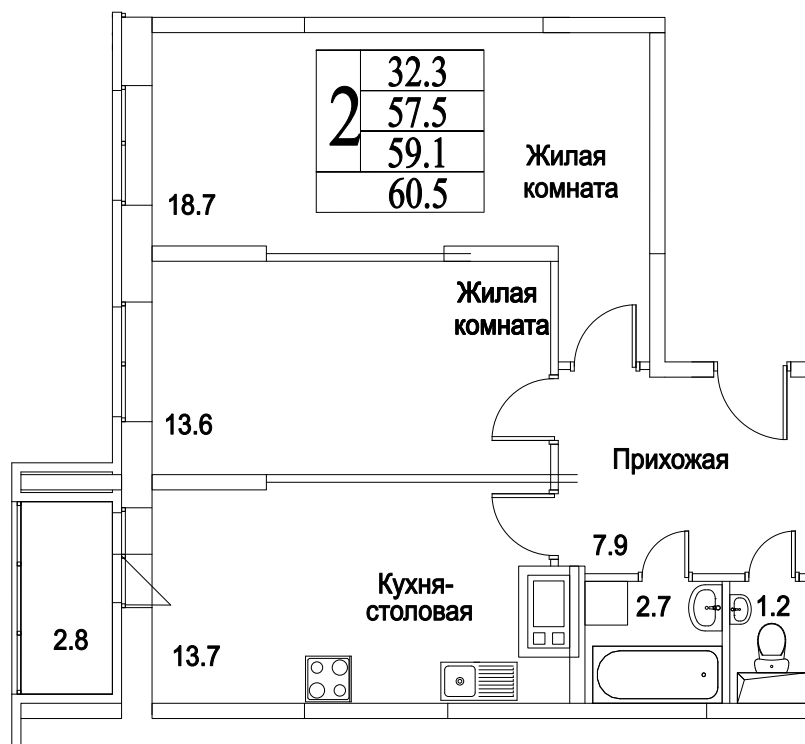

корпус

Московская область, г. Видное, ул. Олимпийская

+7(495)970-18-32

ЖК Битцевские Холмы - квартиры студии в видном от застройщика.

2
КОМНАТЫ

65,5
ПЛОЩАДЬ М²

6 419 000
СТОИМОСТЬ, РУБ.

корпус

ЖИЛОЙ КОМПЛЕКС
• БИТЦЕВСКИЕ
ХОЛМЫ •

Московская область, г. Видное, ул. Олимпийская

+7(495)970-18-32

ЖК Битцевские Холмы - квартиры студии в видном от застройщика.

2
КОМНАТЫ

65,5
ПЛОЩАДЬ М²

6 419 000
СТОИМОСТЬ, РУБ.