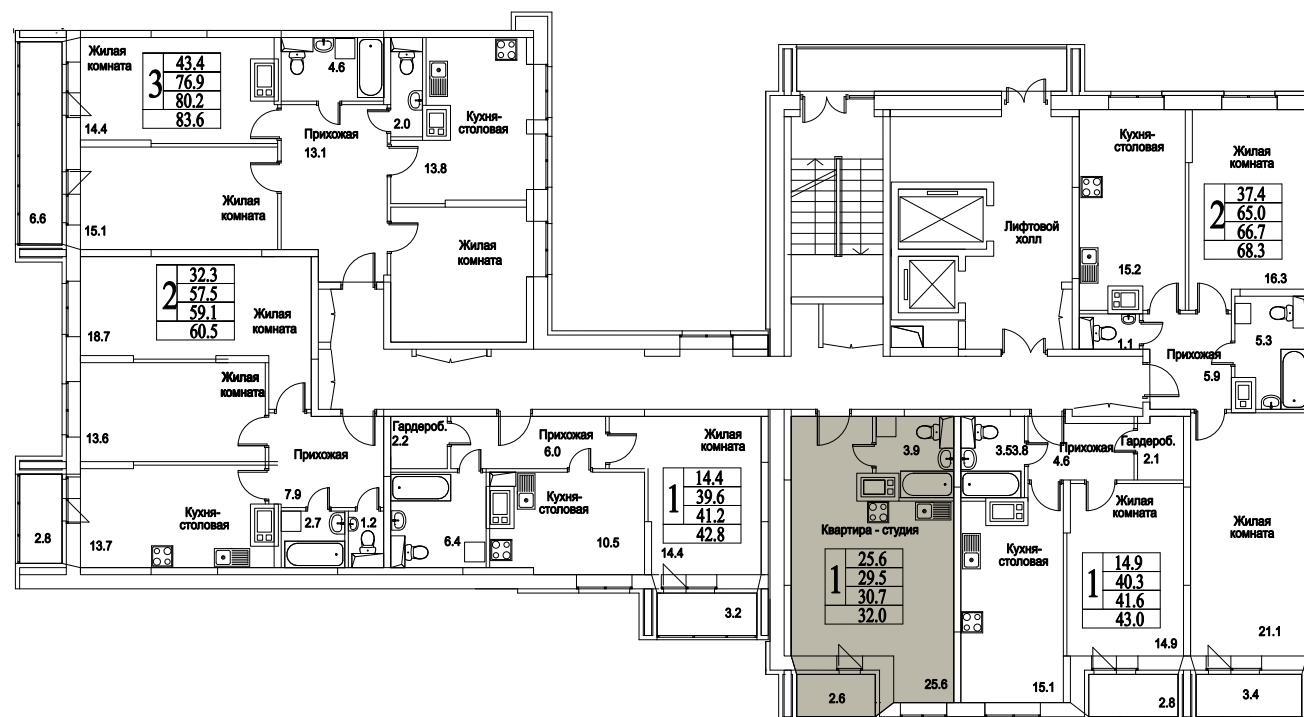

корпус

СТУДИЯ

35,2

ПЛОЩАДЬ М<sup>2</sup>

4 048 000

СТОИМОСТЬ, РУБ.

Московская область, г. Видное, ул. Олимпийская

+7 (495) 777-17-19

ЖК Битцевские Холмы -  
Студии, Однокомнатные, Двухкомнатные,  
Трехкомнатные

корпус

ЖИЛОЙ КОМПЛЕКС  
• БИТЦЕВСКИЕ •  
ХОЛМЫ

СТУДИЯ

35,2

ПЛОЩАДЬ М<sup>2</sup>

4 048 000

СТОИМОСТЬ, РУБ.