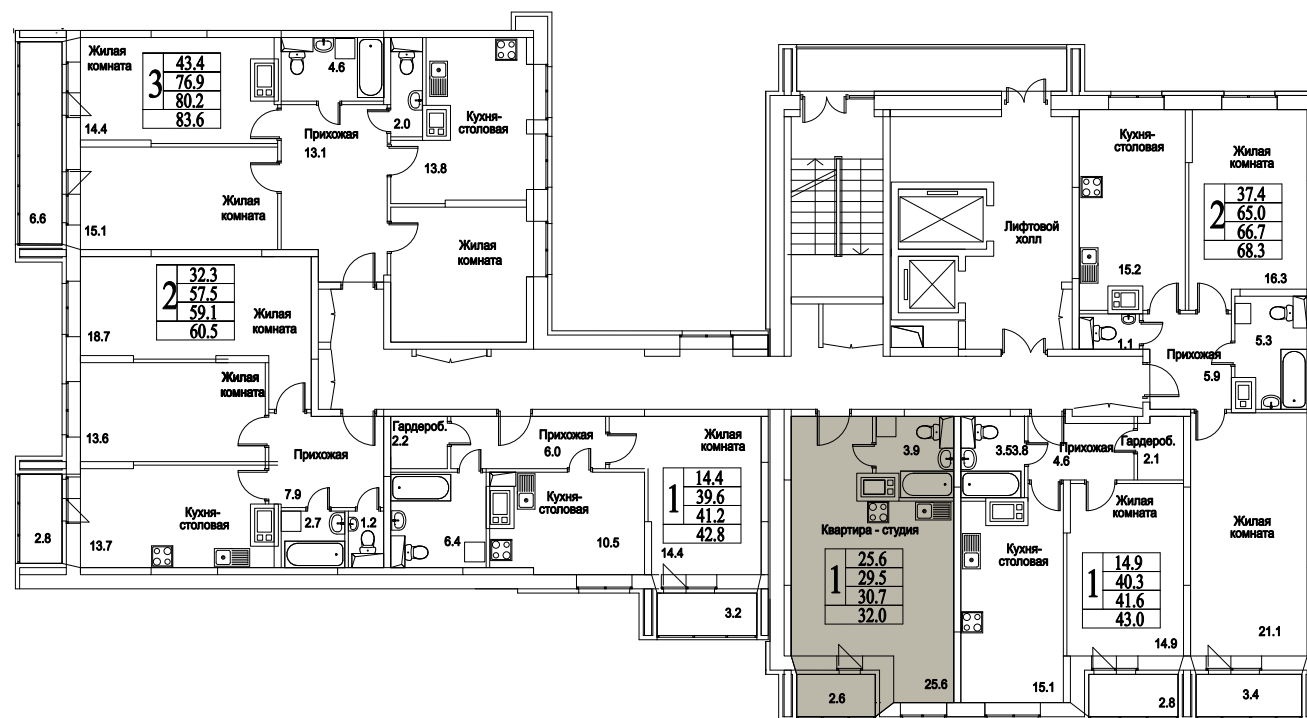

корпус

СТУДИЯ

35,2
ПЛОЩАДЬ М²

4 048 000
СТОИМОСТЬ, РУБ.

Московская область, г. Видное, ул. Олимпийская

+7 (495) 777-17-19

ЖК Битцевские Холмы -
Студии, Однокомнатные, Двухкомнатные,
Трехкомнатные

корпус

ЖИЛОЙ КОМПЛЕКС
• БИТЦЕВСКИЕ •
ХОЛМЫ

СТУДИЯ

35,2

ПЛОЩАДЬ М²

4 048 000

СТОИМОСТЬ, РУБ.

Московская область, г. Видное, ул. Олимпийская

+7 (495) 777-17-19