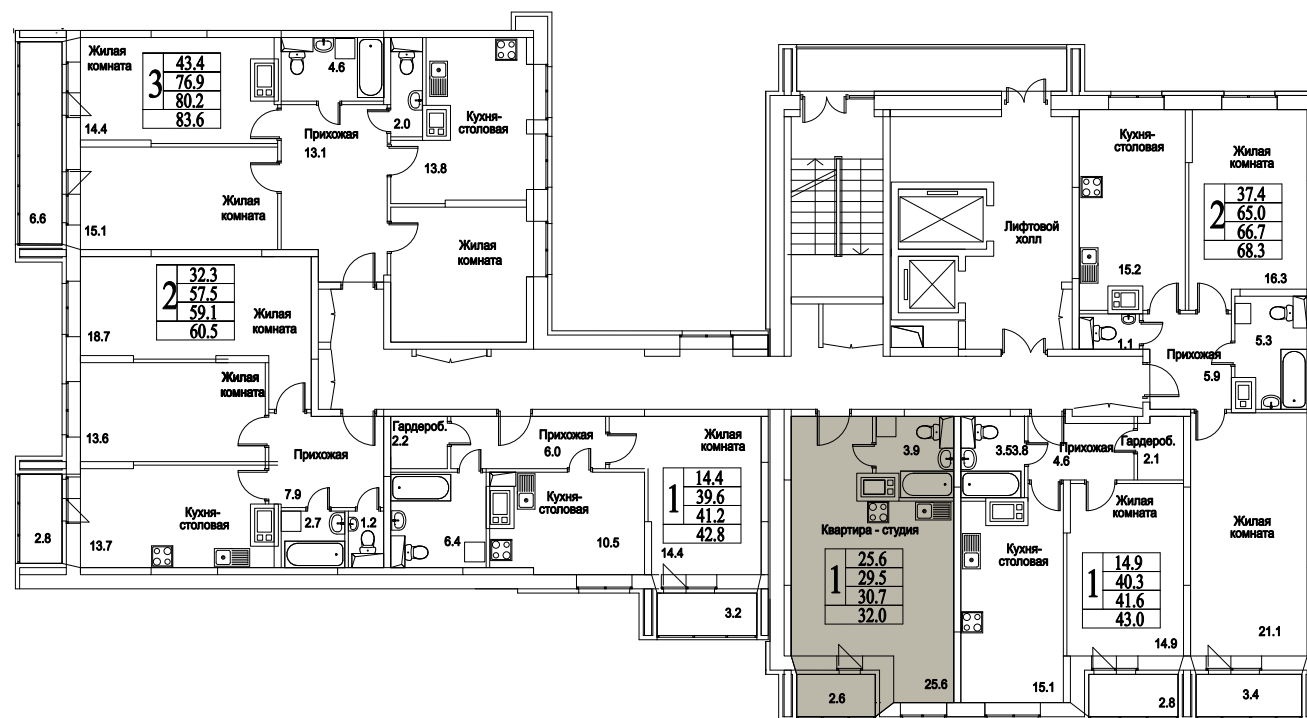

корпус

СТУДИЯ

35,2

ПЛОЩАДЬ М²

4 048 000

СТОИМОСТЬ, РУБ.

Московская область, г. Видное, ул. Олимпийская

+7(495)970-18-32

ЖК Битцевские Холмы - жк видное официальный сайт
цены.

корпус

ЖИЛОЙ КОМПЛЕКС
• БИТЦЕВСКИЕ •
ХОЛМЫ

СТУДИЯ

35,2

ПЛОЩАДЬ М²

4 048 000

СТОИМОСТЬ, РУБ.