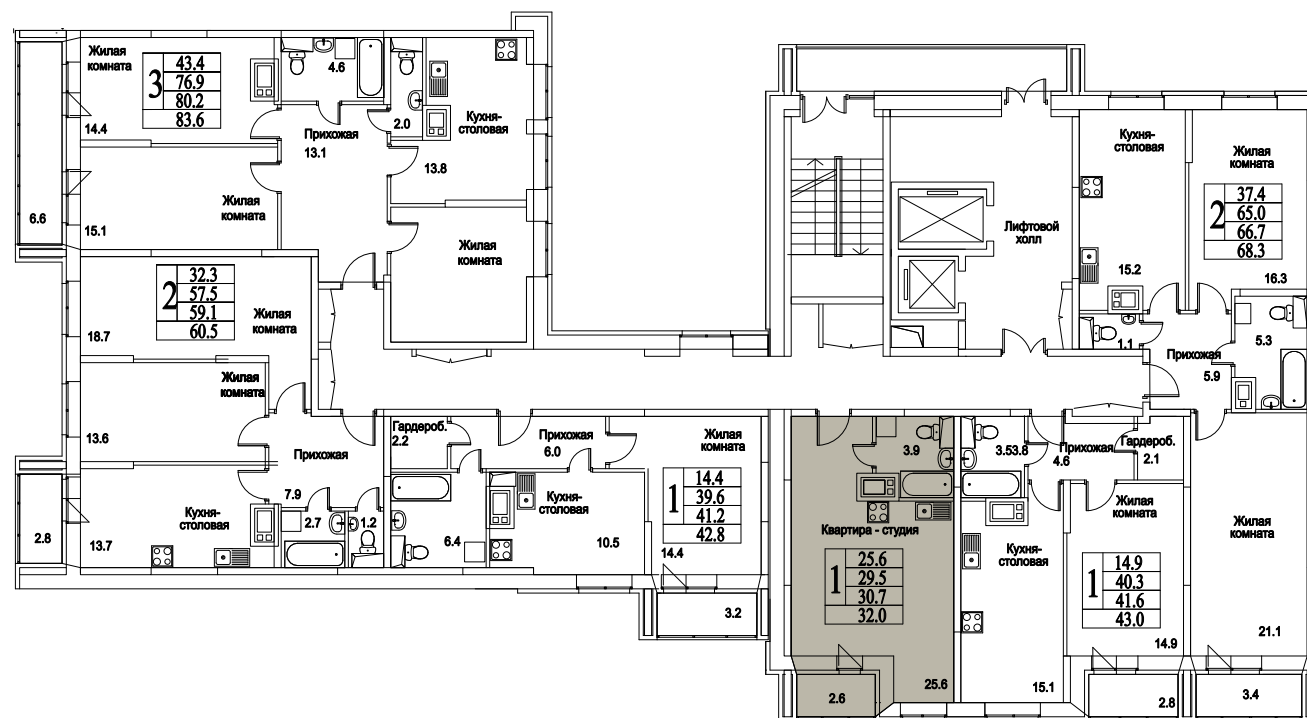

корпус

СТУДИЯ

35,2

ПЛОЩАДЬ М²

4 083 200

СТОИМОСТЬ, РУБ.

Московская область, г. Видное, ул. Олимпийская

+7(495)970-18-32

ЖК Битцевские Холмы - квартиры в г. Видное от застройщика.

корпус

ЖИЛОЙ КОМПЛЕКС
• БИТЦЕВСКИЕ
ХОЛМЫ •

СТУДИЯ

35,2

ПЛОЩАДЬ М²

4 083 200

СТОИМОСТЬ, РУБ.