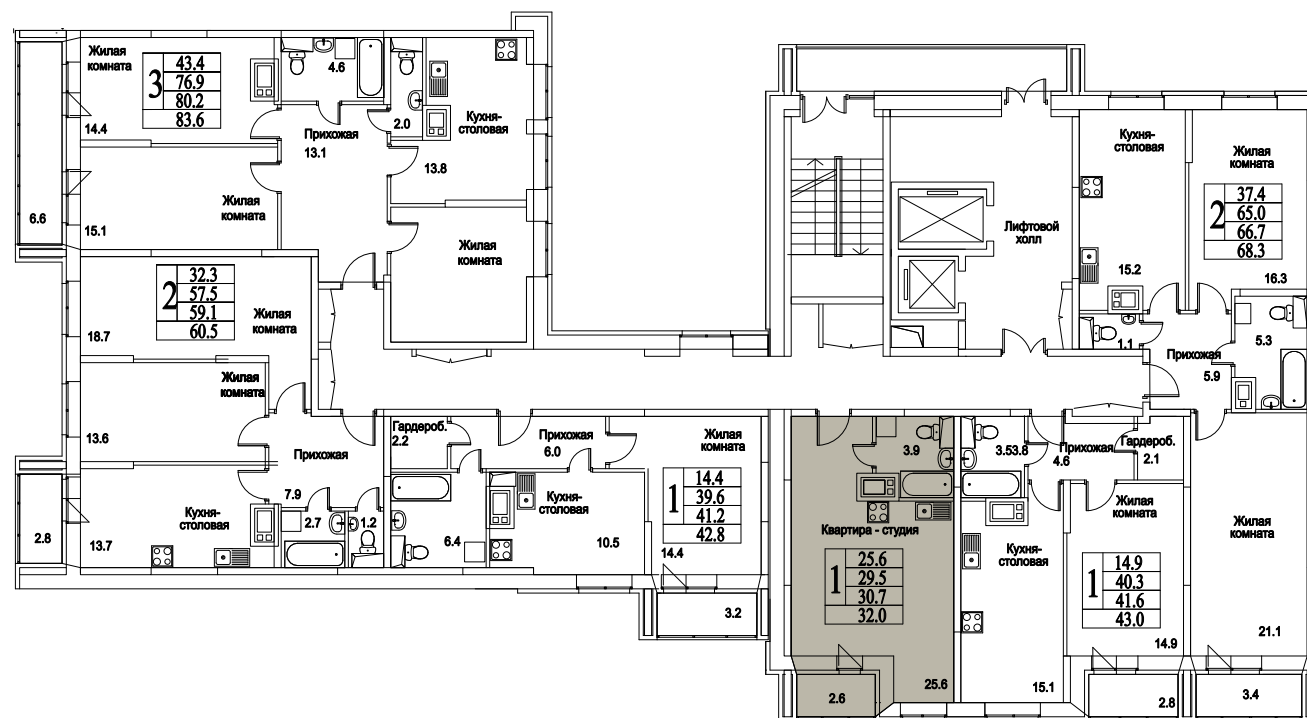

корпус

**СТУДИЯ**

**35,2**

ПЛОЩАДЬ М<sup>2</sup>

**4 083 200**

СТОИМОСТЬ, РУБ.

Московская область, г. Видное, ул. Олимпийская

+7(495)970-18-32

ЖК Битцевские Холмы - квартиры в видном недорого.

корпус

ЖИЛОЙ КОМПЛЕКС  
• БИТЦЕВСКИЕ  
ХОЛМЫ •

СТУДИЯ

35,2

ПЛОЩАДЬ М<sup>2</sup>

4 083 200

СТОИМОСТЬ, РУБ.