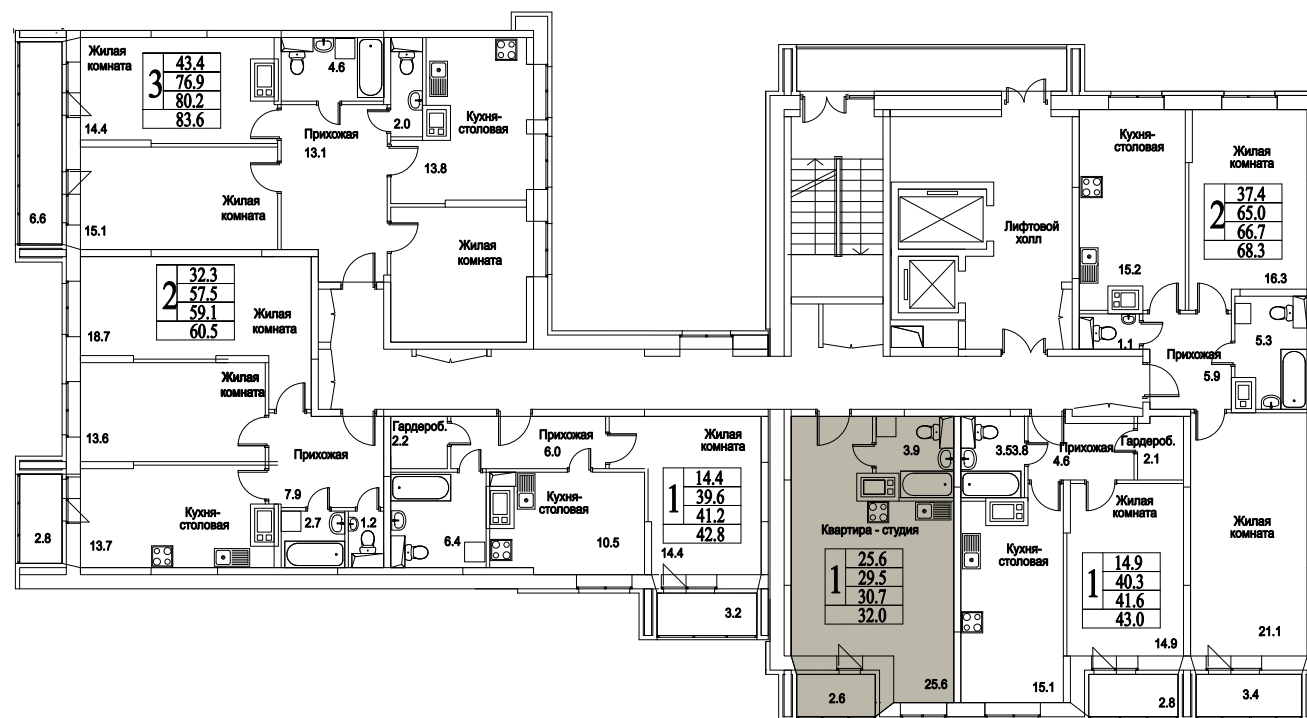

корпус

СТУДИЯ

35,2
ПЛОЩАДЬ М²

4 048 000
СТОИМОСТЬ, РУБ.

Московская область, г. Видное, ул. Олимпийская

+7(495)970-18-32

ЖК Битцевские Холмы - квартиры г видное от застройщика.

корпус

ЖИЛОЙ КОМПЛЕКС
• БИТЦЕВСКИЕ •
ХОЛМЫ

СТУДИЯ

35,2

ПЛОЩАДЬ М²

4 048 000

СТОИМОСТЬ, РУБ.

Московская область, г. Видное, ул. Олимпийская

+7(495)970-18-32