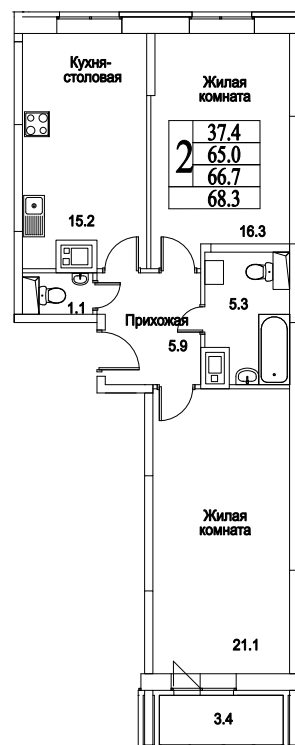

корпус

Московская область, г. Видное, ул. Олимпийская

+7 (495) 777-17-19

ЖК Битцевские Холмы -
Студии, Однокомнатные, Двухкомнатные,
Трехкомнатные

2

КОМНАТЫ

74,3

ПЛОЩАДЬ М²