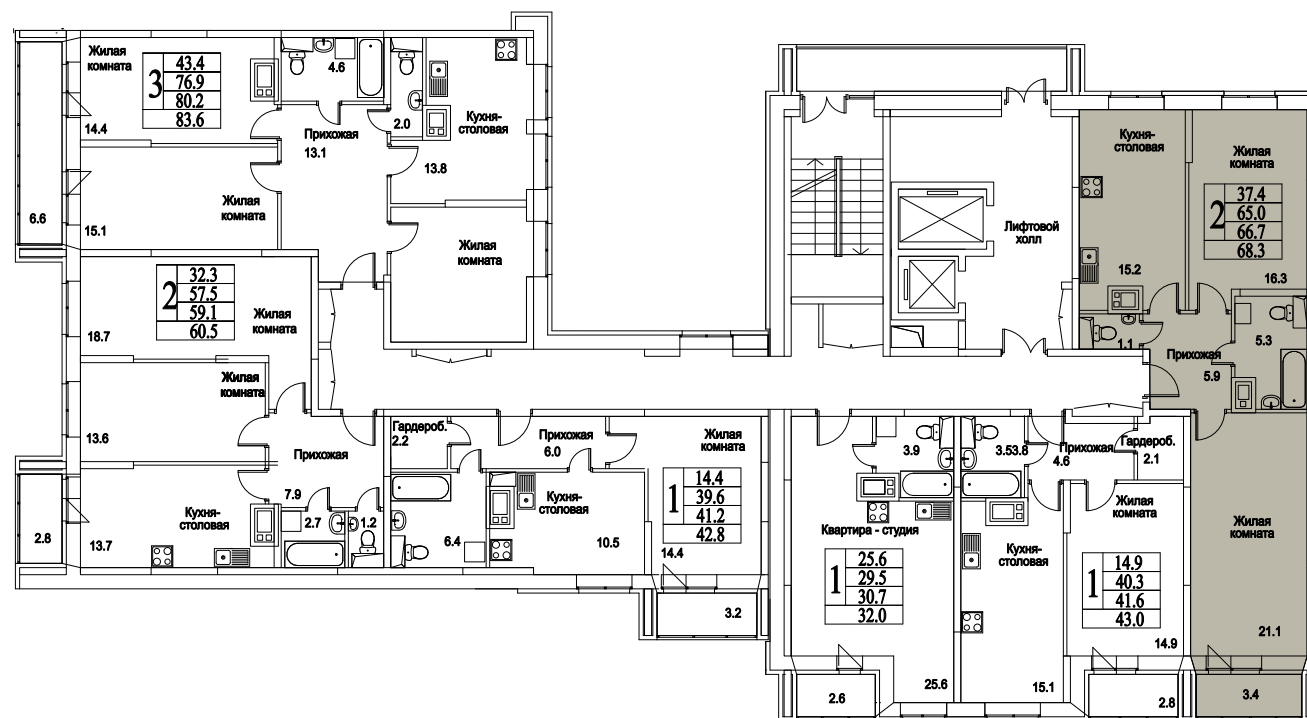

корпус

Московская область, г. Видное, ул. Олимпийская
+7(495)970-18-32

ЖК Битцевские Холмы - квартиры в видном от застройщика.

2
КОМНАТЫ

74,3
ПЛОЩАДЬ М²

0
СТОИМОСТЬ, РУБ.

корпус

ЖИЛОЙ КОМПЛЕКС
• БИТЦЕВСКИЕ
ХОЛМЫ •

СТОИМОСТЬ, РУБ.