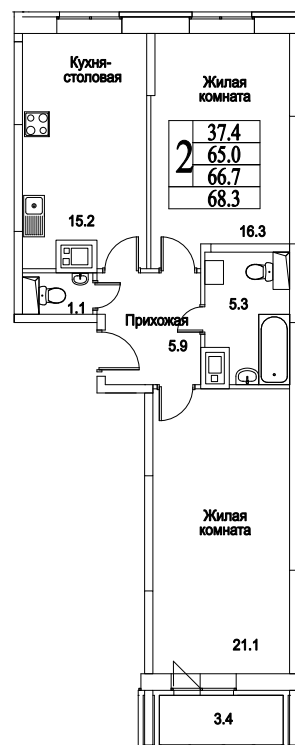

корпус

Московская область, г. Видное, ул. Олимпийская

+7(495)970-18-32

ЖК Битцевские Холмы - 1 комнатная квартира видное новостройка.

2
КОМНАТЫ

74,3
ПЛОЩАДЬ М²

0
СТОИМОСТЬ, РУБ.

корпус