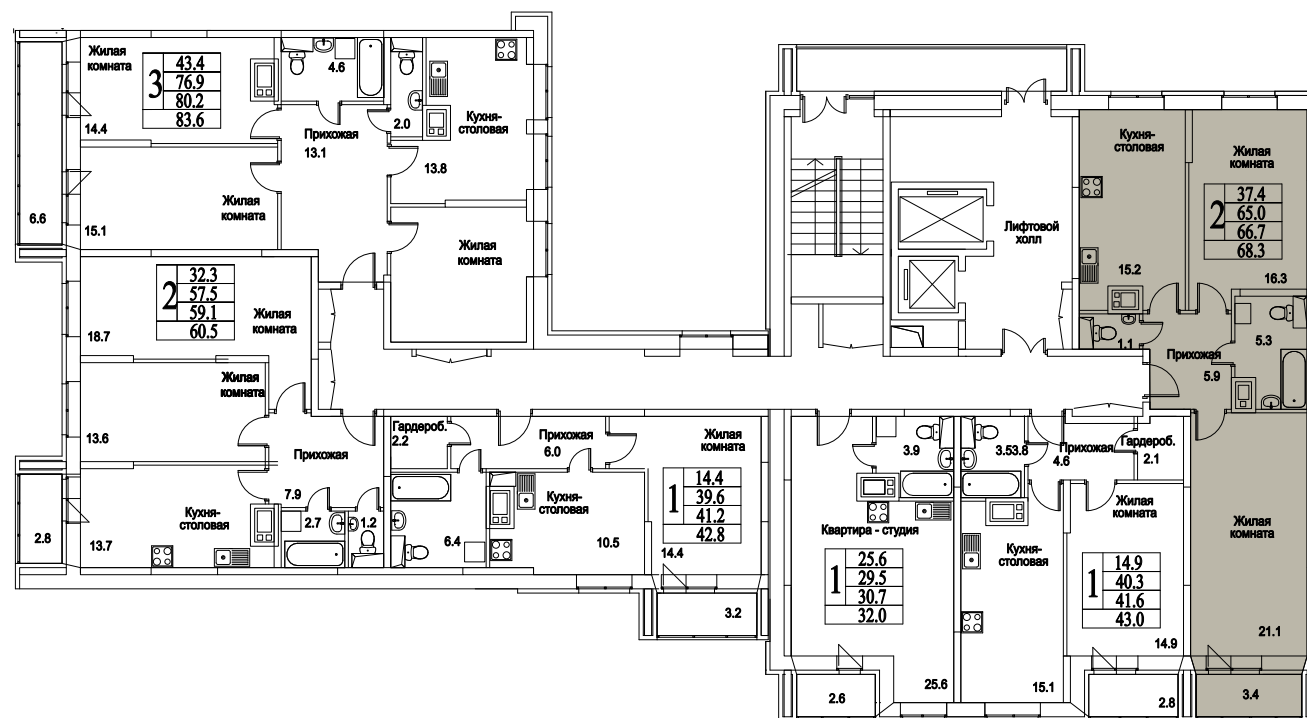

корпус

Московская область, г. Видное, ул. Олимпийская
+7(495)970-18-32

ЖК Битцевские Холмы - видное квартиры от застройщика.

2
КОМНАТЫ

74,3
ПЛОЩАДЬ М²

7 281 400
СТОИМОСТЬ, РУБ.

корпус

ЖИЛОЙ КОМПЛЕКС
• БИТЦЕВСКИЕ
ХОЛМЫ •