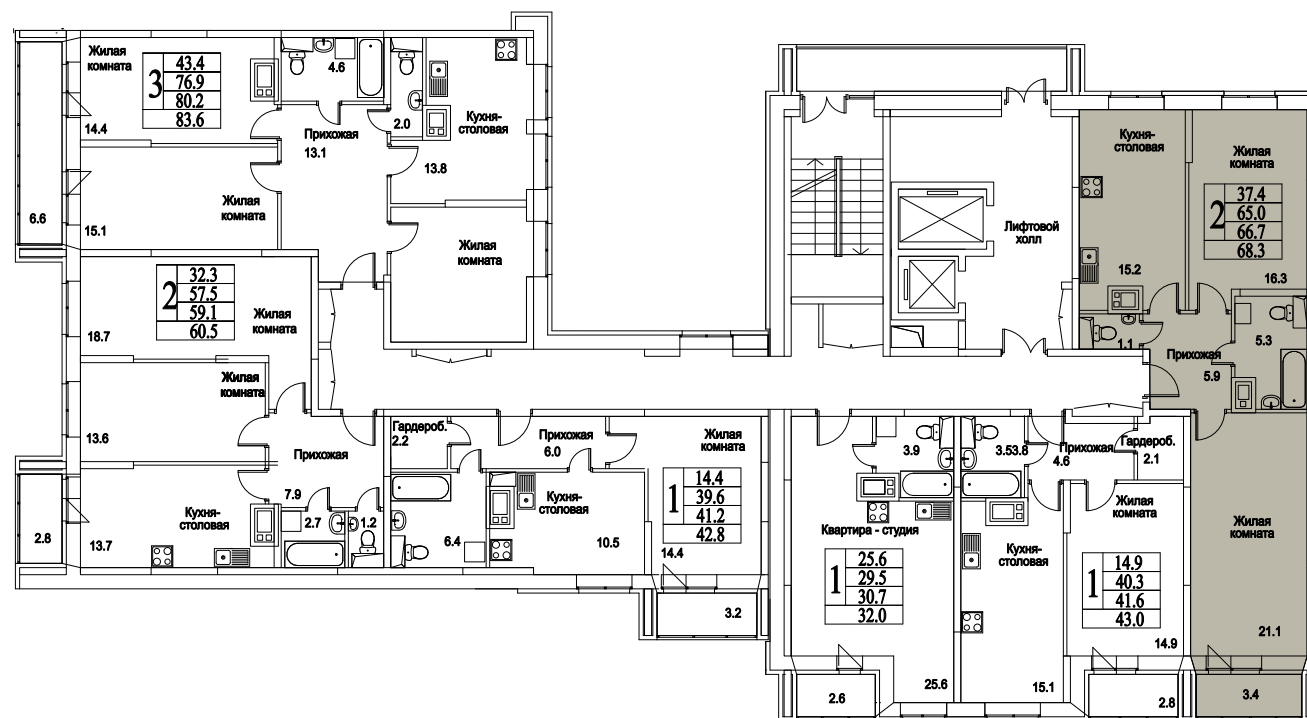

корпус

Московская область, г. Видное, ул. Олимпийская

+7(495)970-18-32

ЖК Битцевские Холмы - квартиры в расторгую.

2
КОМНАТЫ

74,3
ПЛОЩАДЬ М²

7 281 400
СТОИМОСТЬ, РУБ.

корпус