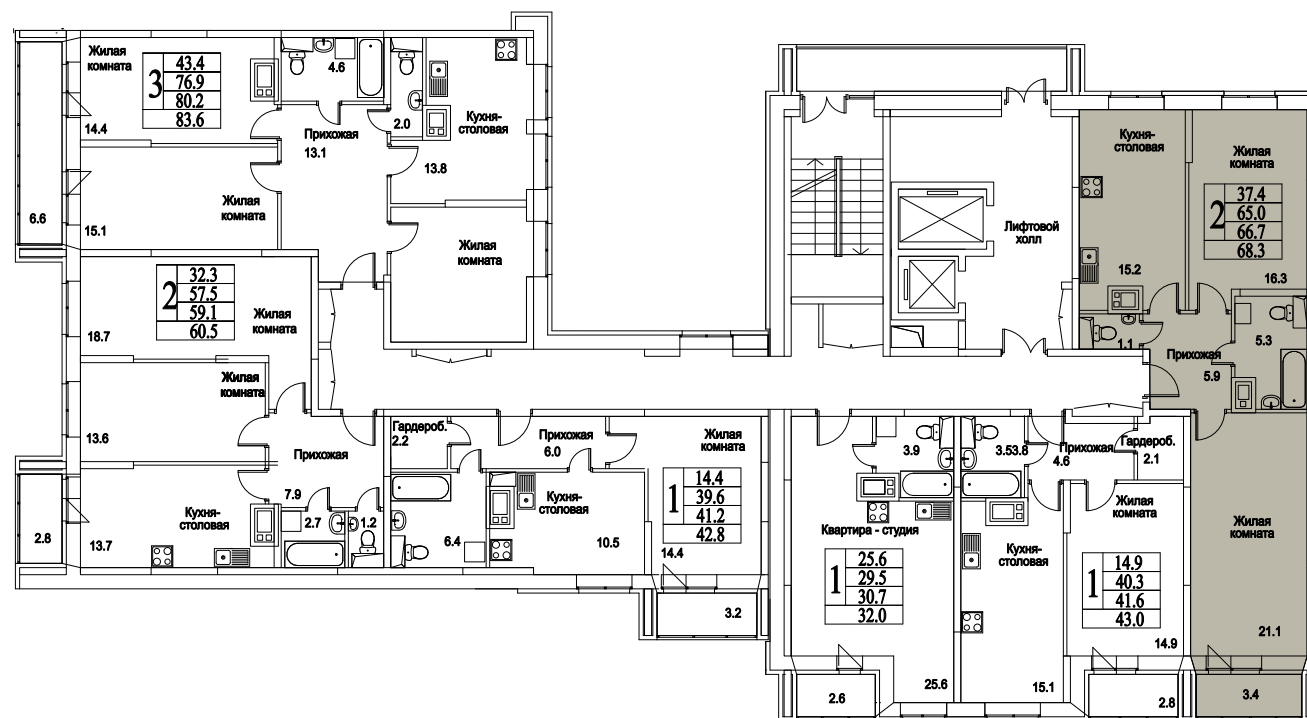

корпус

Московская область, г. Видное, ул. Олимпийская

+7(495)970-18-32

ЖК Битцевские Холмы - 1 комнатная квартира видное новостройка.

2
КОМНАТЫ

74,3
ПЛОЩАДЬ М²

0
СТОИМОСТЬ, РУБ.

корпус

ЖИЛОЙ КОМПЛЕКС
• БИТЦЕВСКИЕ •
ХОЛМЫ

Московская область, г. Видное, ул. Олимпийская

+7(495)970-18-32

ЖК Битцевские Холмы - 1 комнатная квартира видное
новостройка.

2

КОМНАТЫ

74,3

ПЛОЩАДЬ М²

0

СТОИМОСТЬ, РУБ.