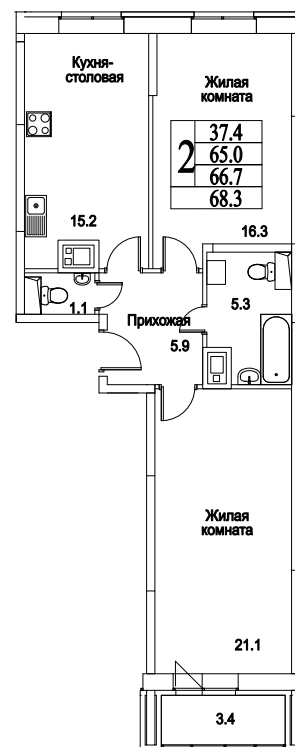

корпус

Московская область, г. Видное, ул. Олимпийская
+7(495)970-18-32

ЖК Битцевские Холмы - видное квартиры от застройщика.

2
КОМНАТЫ

74,3
ПЛОЩАДЬ М²

7 281 400
СТОИМОСТЬ, РУБ.

корпус

ЖИЛОЙ КОМПЛЕКС
• БИТЦЕВСКИЕ
ХОЛМЫ •