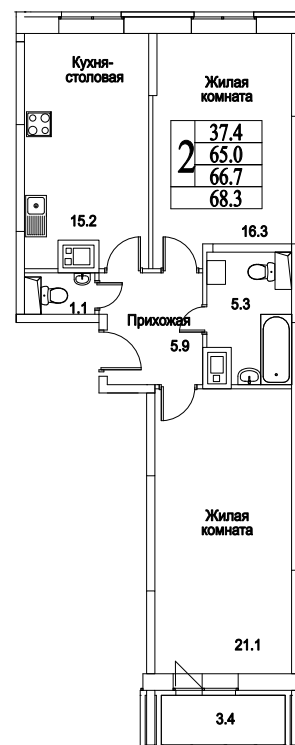

корпус

Московская область, г. Видное, ул. Олимпийская

+7(495)970-18-32

ЖК Битцевские Холмы - квартиры в расторгую.

2
КОМНАТЫ

74,3
ПЛОЩАДЬ М²

7 281 400
СТОИМОСТЬ, РУБ.

корпус

ЖИЛОЙ КОМПЛЕКС
• БИТЦЕВСКИЕ
ХОЛМЫ •

Московская область, г. Видное, ул. Олимпийская

+7(495)970-18-32

ЖК Битцевские Холмы - квартиры в расторгуюево.

2
КОМНАТЫ

74,3
ПЛОЩАДЬ М²

7 281 400
СТОИМОСТЬ, РУБ.