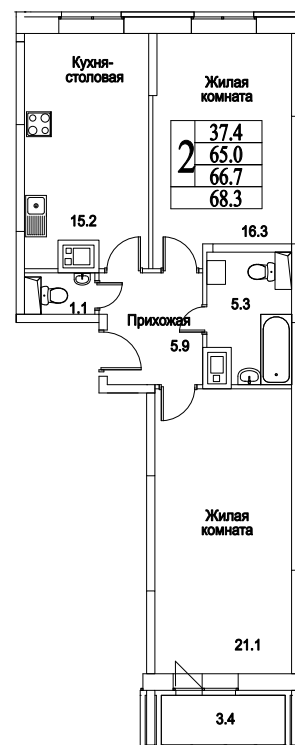

корпус

Московская область, г. Видное, ул. Олимпийская
+7(495)970-18-32

ЖК Битцевские Холмы - квартиры в видном от застройщика.

2
КОМНАТЫ

74,3
ПЛОЩАДЬ М²

0
СТОИМОСТЬ, РУБ.

корпус

ЖИЛОЙ КОМПЛЕКС
• БИТЦЕВСКИЕ
ХОЛМЫ •

СТОИМОСТЬ, РУБ.