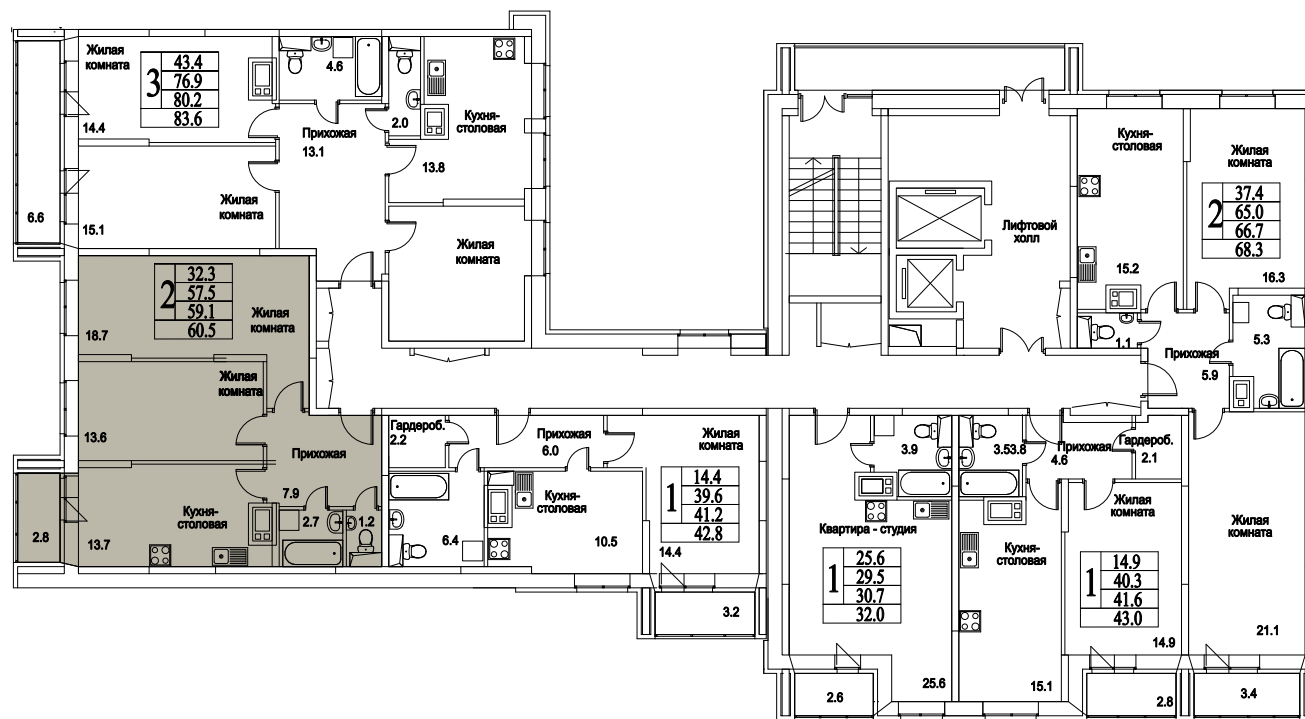

корпус

2

КОМНАТЫ

65,6

ПЛОЩАДЬ М²

6 428 800

СТОИМОСТЬ, РУБ.

Московская область, г. Видное, ул. Олимпийская

+7 (495) 777-17-19

ЖК Битцевские Холмы -

Студии, Однокомнатные, Двухкомнатные,
Трехкомнатные

корпус

ЖИЛОЙ КОМПЛЕКС
• БИТЦЕВСКИЕ •
ХОЛМЫ

10
ЭТАЖ
4
СЕКЦИЯ

2

КОМНАТЫ

65,6

ПЛОЩАДЬ М²

6 428 800

СТОИМОСТЬ, РУБ.

Московская область, г. Видное, ул. Олимпийская

+7 (495) 777-17-19

ЖК Битцевские Холмы -
Студии, Однокомнатные, Двухкомнатные,
Трехкомнатные