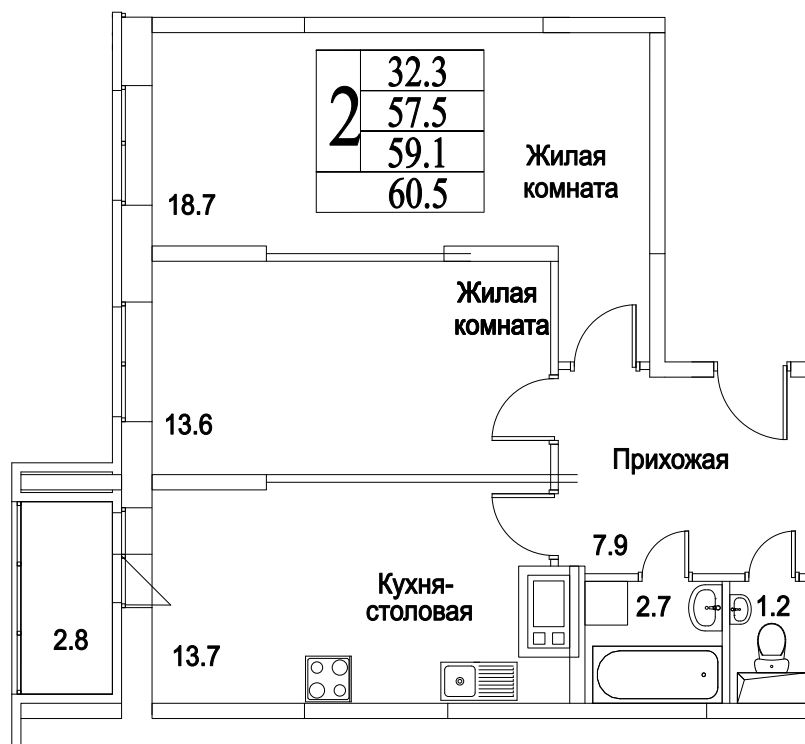

корпус

Московская область, г. Видное, ул. Олимпийская

+7 (495) 777-17-19

ЖК Битцевские Холмы -  
Студии, Однокомнатные, Двухкомнатные,  
Трехкомнатные

2  
КОМНАТЫ

65,6  
ПЛОЩАДЬ М<sup>2</sup>

6 428 800  
СТОИМОСТЬ, РУБ.

корпус

ЖИЛОЙ КОМПЛЕКС  
• БИТЦЕВСКИЕ •  
ХОЛМЫ

10  
ЭТАЖ  
4  
СЕКЦИЯ

2

КОМНАТЫ

65,6

ПЛОЩАДЬ М<sup>2</sup>

6 428 800