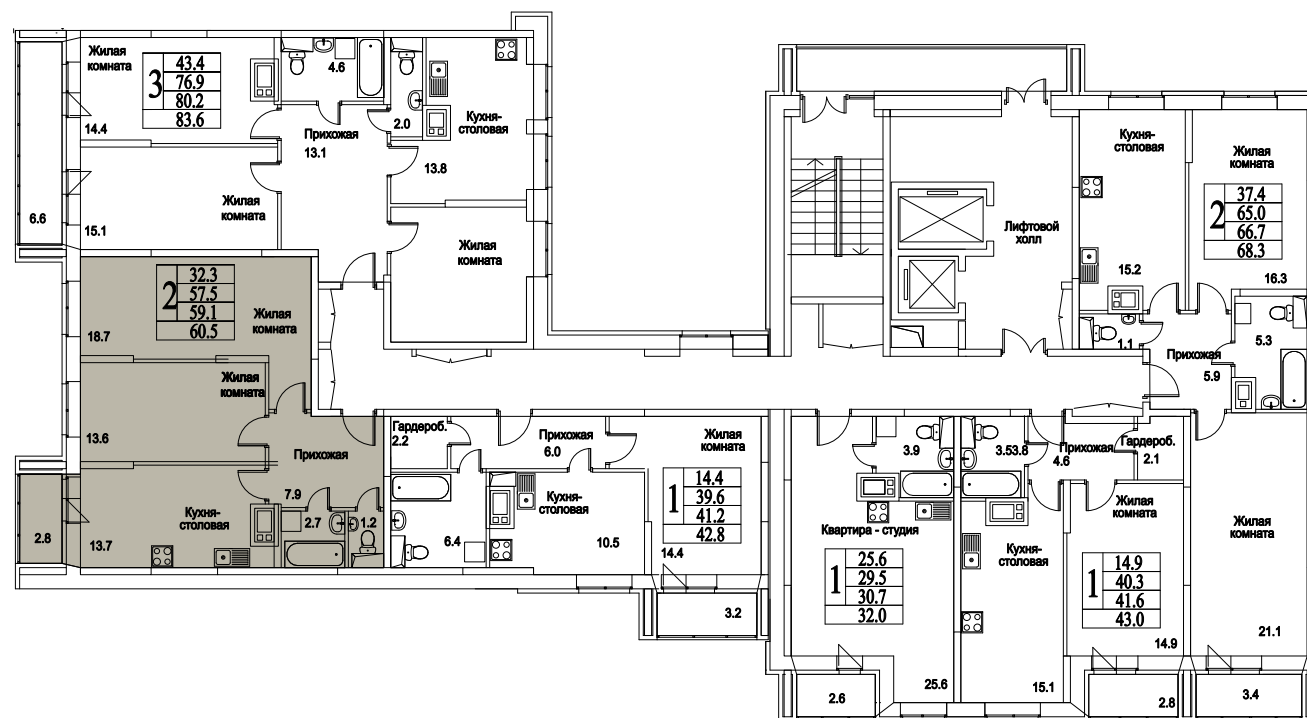

корпус

Московская область, г. Видное, ул. Олимпийская

+7(495)970-18-32

ЖК Битцевские Холмы - 2 комнатные квартиры в видном.

2  
КОМНАТЫ

65,6  
ПЛОЩАДЬ М<sup>2</sup>

0  
СТОИМОСТЬ, РУБ.

корпус

ЖИЛОЙ КОМПЛЕКС  
• БИТЦЕВСКИЕ  
ХОЛМЫ •

2

КОМНАТЫ

65,6

ПЛОЩАДЬ М<sup>2</sup>

0

СТОИМОСТЬ, РУБ.

Московская область, г. Видное, ул. Олимпийская