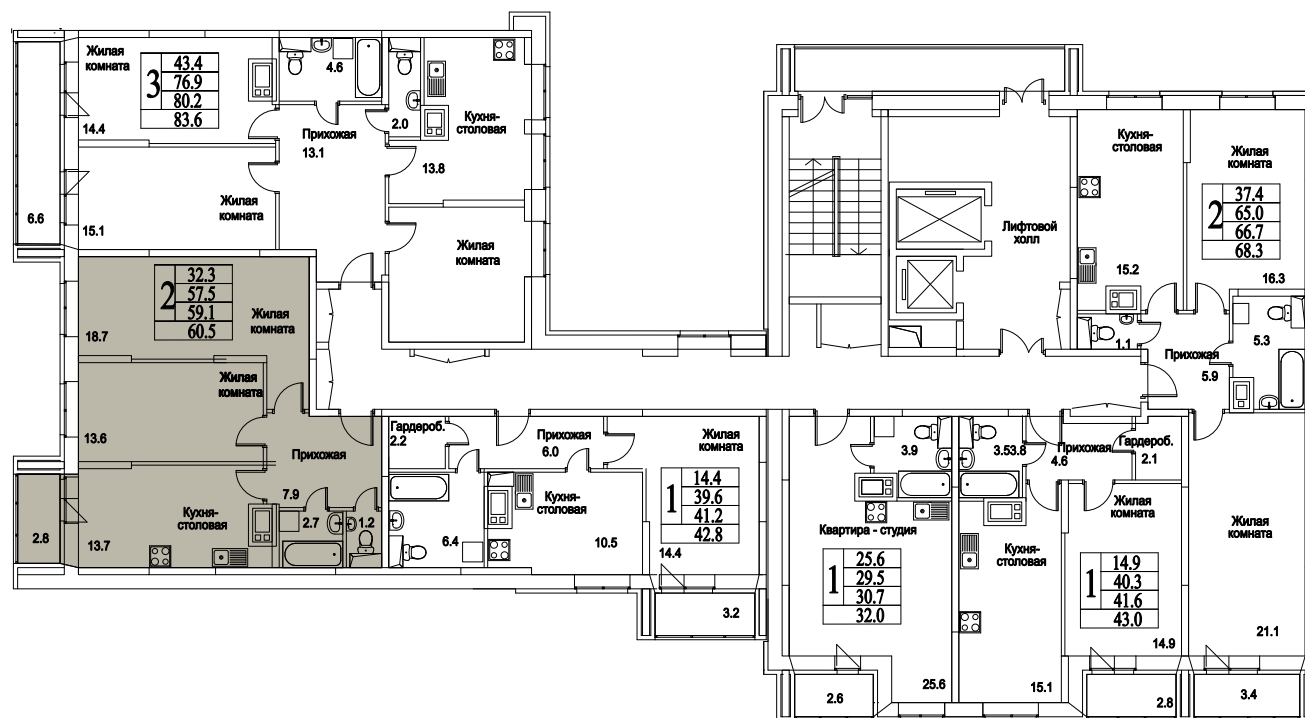

корпус

Московская область, г. Видное, ул. Олимпийская

+7(495)970-18-32

ЖК Битцевские Холмы - жилой комплекс в видном.

2
КОМНАТЫ

65,6
ПЛОЩАДЬ М²

0
СТОИМОСТЬ, РУБ.

корпус

ЖИЛОЙ КОМПЛЕКС
• БИТЦЕВСКИЕ •
ХОЛМЫ

10
ЭТАЖ
4
СЕКЦИЯ

Московская область, г. Видное, ул. Олимпийская

+7(495)970-18-32

ЖК Битцевские Холмы - жилой комплекс в видном.

2
КОМНАТЫ

65,6
ПЛОЩАДЬ М²

0
СТОИМОСТЬ, РУБ.