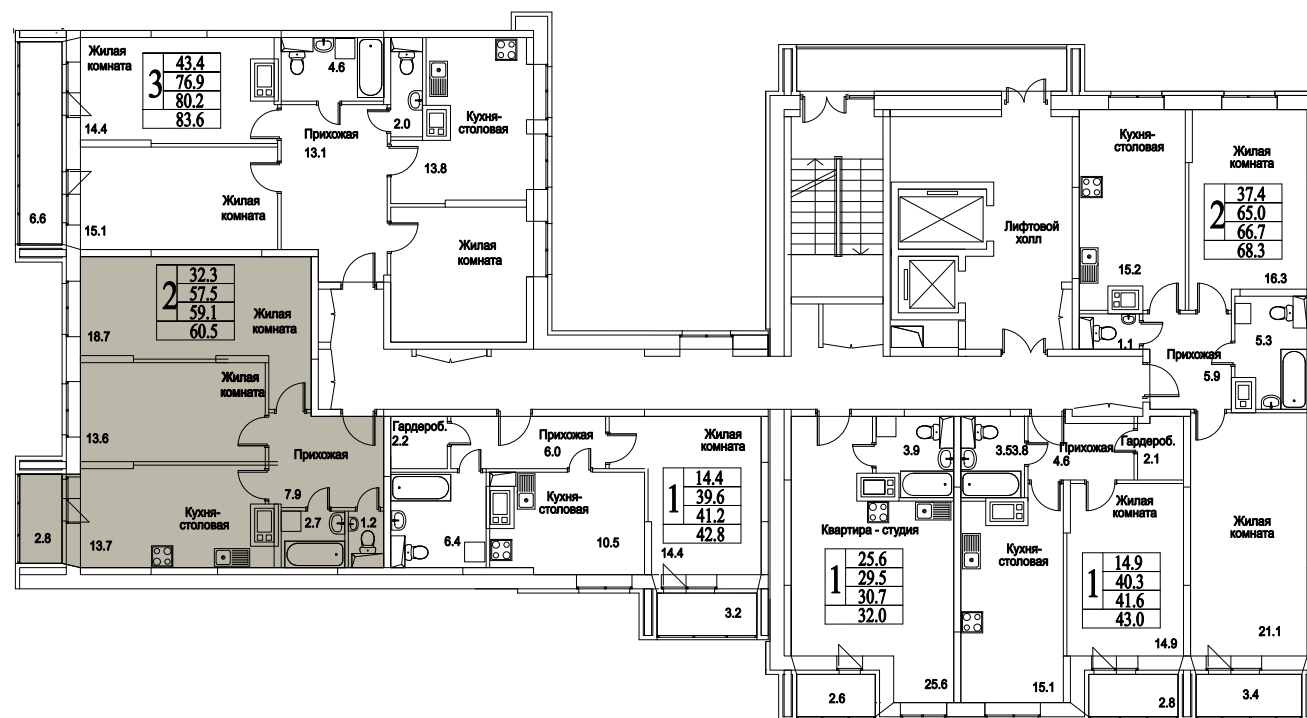

корпус

Московская область, г. Видное, ул. Олимпийская

+7(495)970-18-32

ЖК Битцевские Холмы - квартиры в расторгнуто новостройки.

2  
КОМНАТЫ

65,6  
ПЛОЩАДЬ М<sup>2</sup>

6 428 800  
СТОИМОСТЬ, РУБ.

корпус

ЖИЛОЙ КОМПЛЕКС  
• БИТЦЕВСКИЕ  
ХОЛМЫ •

10  
ЭТАЖ  
4  
СЕКЦИЯ

Московская область, г. Видное, ул. Олимпийская

+7(495)970-18-32

ЖК Битцевские Холмы - квартиры в расторгнуто  
новостройки.

2  
КОМНАТЫ

65,6  
ПЛОЩАДЬ М<sup>2</sup>