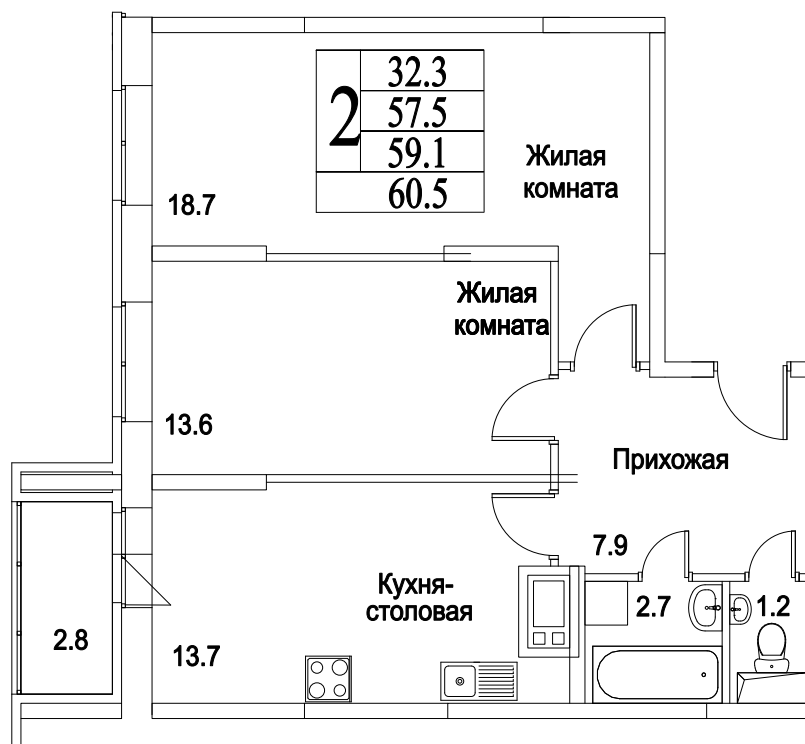

корпус

Московская область, г. Видное, ул. Олимпийская

+7(495)970-18-32

ЖК Битцевские Холмы - 2 комнатные квартиры в видном.

2  
КОМНАТЫ

65,6  
ПЛОЩАДЬ М<sup>2</sup>

0  
СТОИМОСТЬ, РУБ.

корпус

ЖИЛОЙ КОМПЛЕКС  
• БИТЦЕВСКИЕ  
ХОЛМЫ •

2

КОМНАТЫ

65,6

ПЛОЩАДЬ М<sup>2</sup>

0

СТОИМОСТЬ, РУБ.

Московская область, г. Видное, ул. Олимпийская