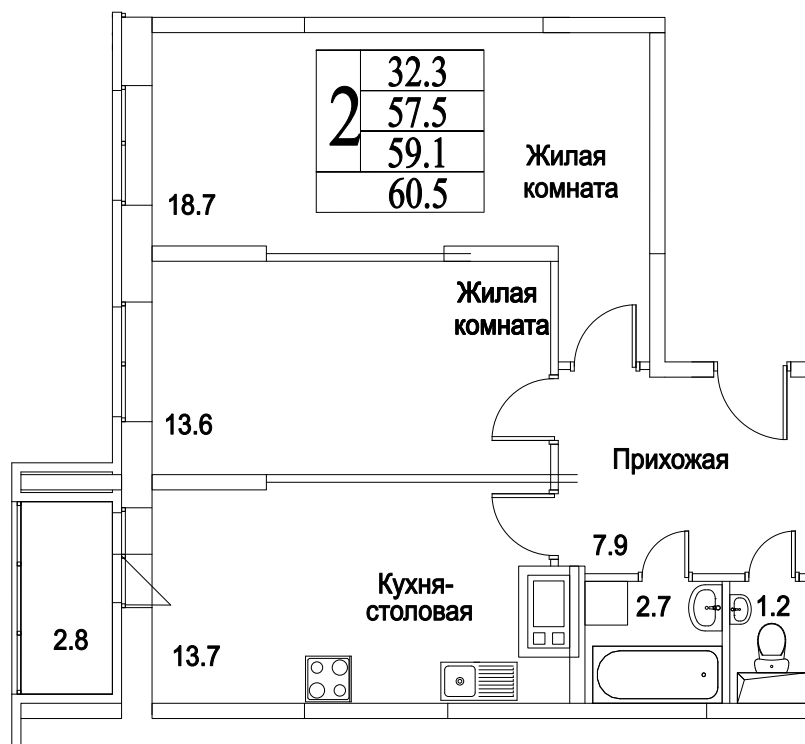

корпус

2

КОМНАТЫ

65,6

ПЛОЩАДЬ М²

6 428 800

СТОИМОСТЬ, РУБ.

Московская область, г. Видное, ул. Олимпийская

+7 (495) 777-17-19

ЖК Битцевские Холмы -

Студии, Однокомнатные, Двухкомнатные,
Трехкомнатные

корпус

ЖИЛОЙ КОМПЛЕКС
• БИТЦЕВСКИЕ •
ХОЛМЫ

10
ЭТАЖ
4
СЕКЦИЯ

2

КОМНАТЫ

65,6

ПЛОЩАДЬ М²

6 428 800

СТОИМОСТЬ, РУБ.

Московская область, г. Видное, ул. Олимпийская

+7 (495) 777-17-19

ЖК Битцевские Холмы -
Студии, Однокомнатные, Двухкомнатные,
Трехкомнатные