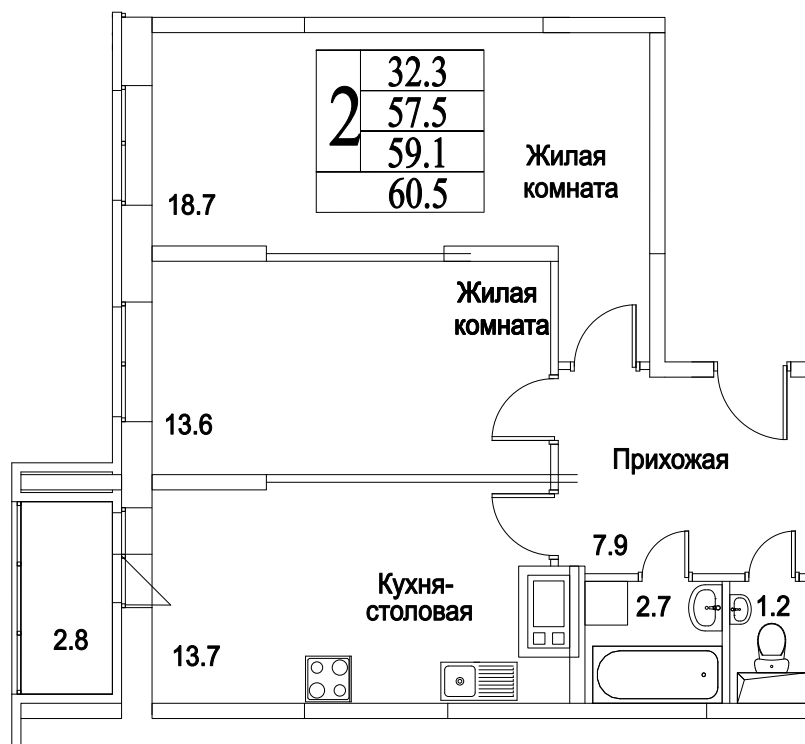

корпус

Московская область, г. Видное, ул. Олимпийская

+7(495)970-18-32

ЖК Битцевские Холмы - квартиры в расторгнуто новостройки.

2  
КОМНАТЫ

65,6  
ПЛОЩАДЬ М<sup>2</sup>

6 428 800  
СТОИМОСТЬ, РУБ.

корпус

ЖИЛОЙ КОМПЛЕКС  
• БИТЦЕВСКИЕ  
ХОЛМЫ •

10  
ЭТАЖ  
4  
СЕКЦИЯ

Московская область, г. Видное, ул. Олимпийская

+7(495)970-18-32

ЖК Битцевские Холмы - квартиры в расторгнуто  
новостройки.

2  
КОМНАТЫ

65,6  
ПЛОЩАДЬ М<sup>2</sup>