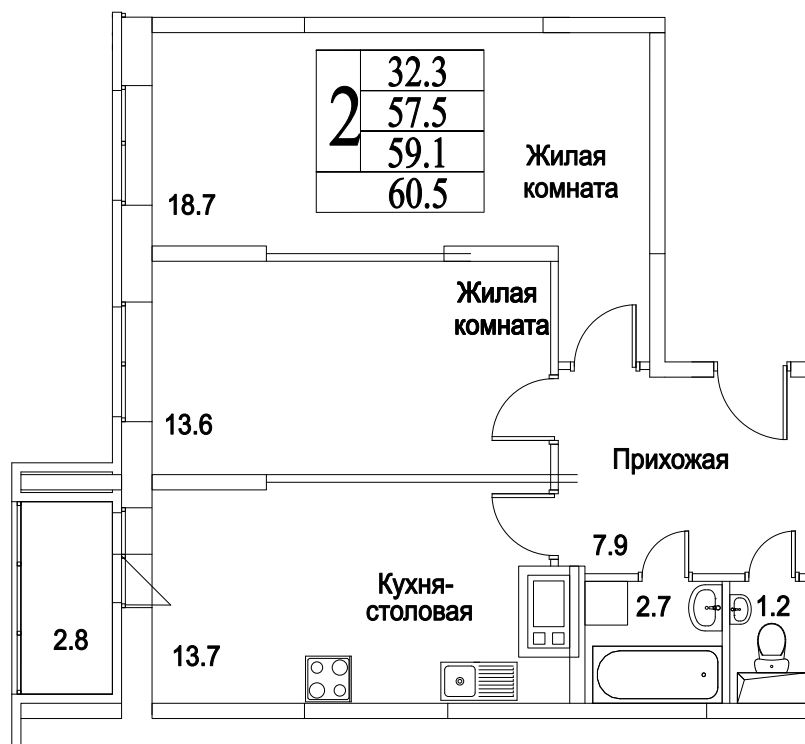

корпус

Московская область, г. Видное, ул. Олимпийская

+7(495)970-18-32

ЖК Битцевские Холмы - жилой комплекс в видном.

2
КОМНАТЫ

65,6
ПЛОЩАДЬ М²

0
СТОИМОСТЬ, РУБ.

корпус

ЖИЛОЙ КОМПЛЕКС
• БИТЦЕВСКИЕ •
ХОЛМЫ

10
ЭТАЖ
4
СЕКЦИЯ

Московская область, г. Видное, ул. Олимпийская

+7(495)970-18-32

ЖК Битцевские Холмы - жилой комплекс в видном.

2
КОМНАТЫ

65,6
ПЛОЩАДЬ М²

0
СТОИМОСТЬ, РУБ.