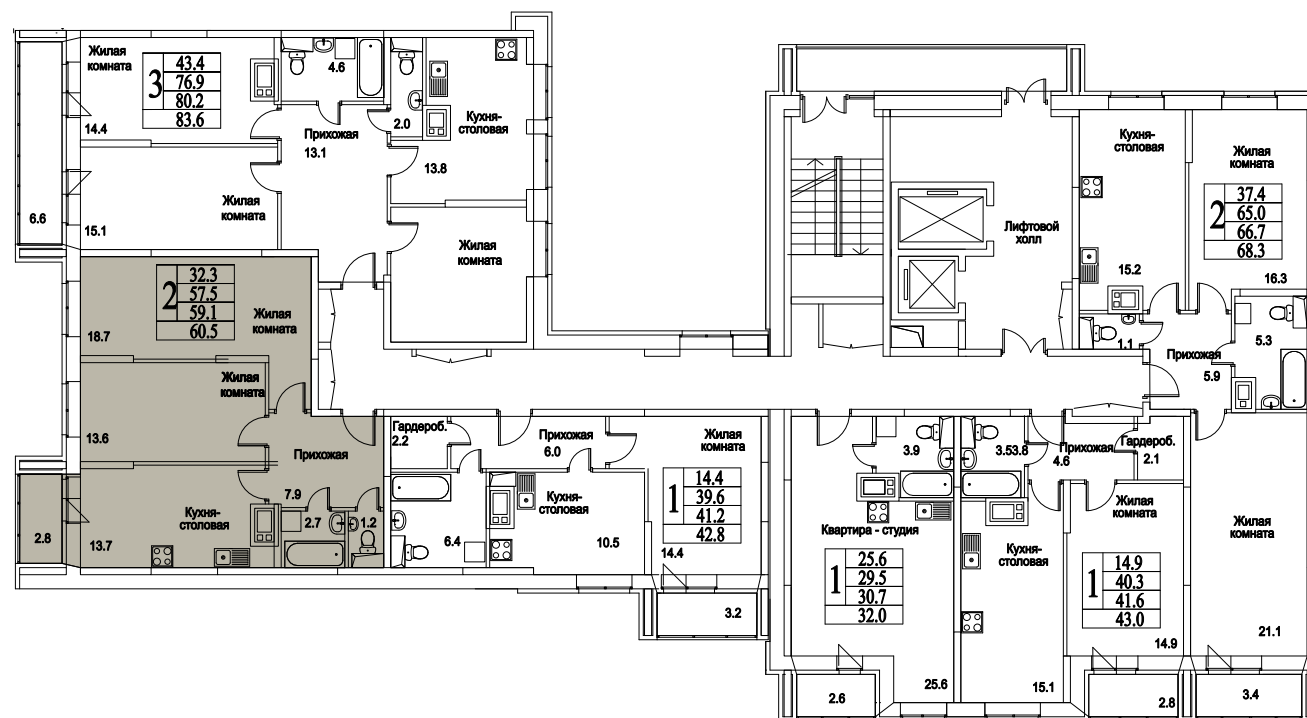

корпус

Московская область, г. Видное, ул. Олимпийская

+7 (495) 777-17-19

ЖК Битцевские Холмы -  
Студии, Однокомнатные, Двухкомнатные,  
Трехкомнатные

2  
КОМНАТЫ

65,6  
ПЛОЩАДЬ М<sup>2</sup>

6 428 800  
СТОИМОСТЬ, РУБ.

корпус

ЖИЛОЙ КОМПЛЕКС  
• БИТЦЕВСКИЕ •  
ХОЛМЫ

10  
ЭТАЖ  
4  
СЕКЦИЯ

2

КОМНАТЫ

65,6

ПЛОЩАДЬ М<sup>2</sup>

6 428 800