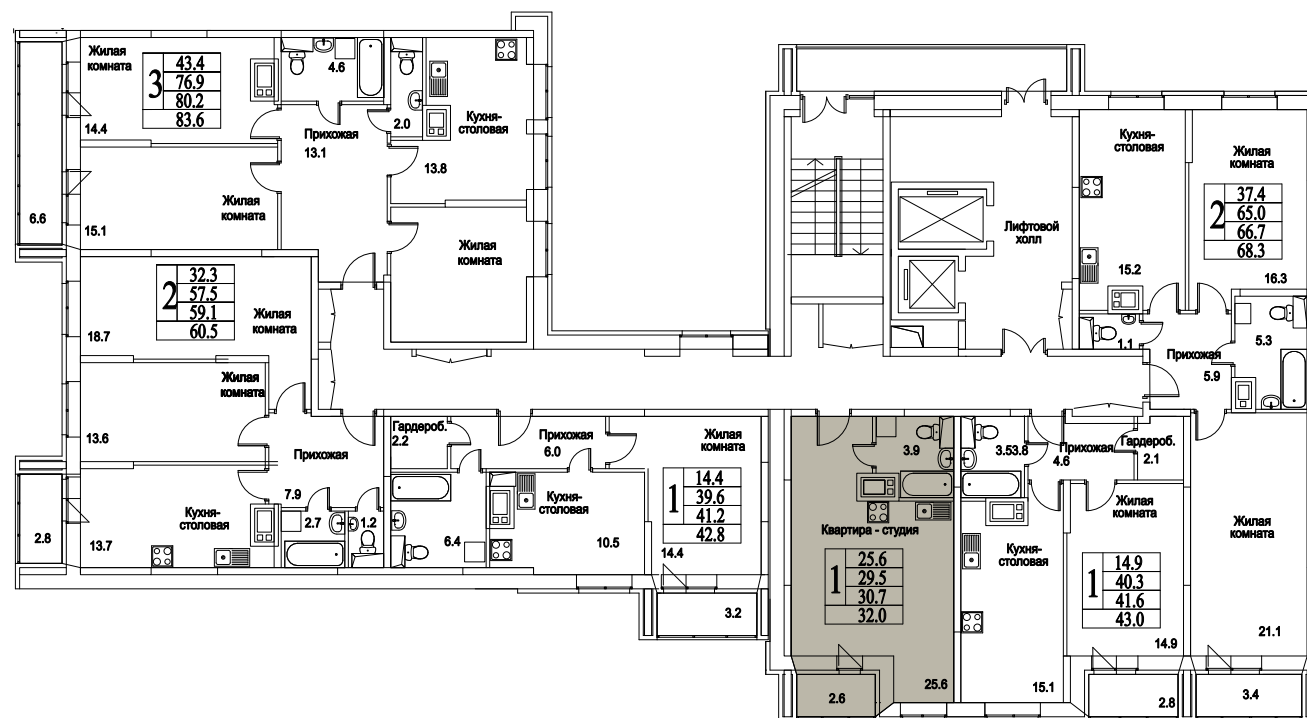

корпус

СТУДИЯ

35,2
ПЛОЩАДЬ М²

4 083 200
СТОИМОСТЬ, РУБ.

Московская область, г. Видное, ул. Олимпийская

+7(495)970-18-32

ЖК Битцевские Холмы - жилой комплекс в видном.

корпус

ЖИЛОЙ КОМПЛЕКС
• БИТЦЕВСКИЕ
ХОЛМЫ •

10
ЭТАЖ
4
СЕКЦИЯ

СТУДИЯ

35,2

ПЛОЩАДЬ М²

4 083 200

СТОИМОСТЬ, РУБ.

Московская область, г. Видное, ул. Олимпийская