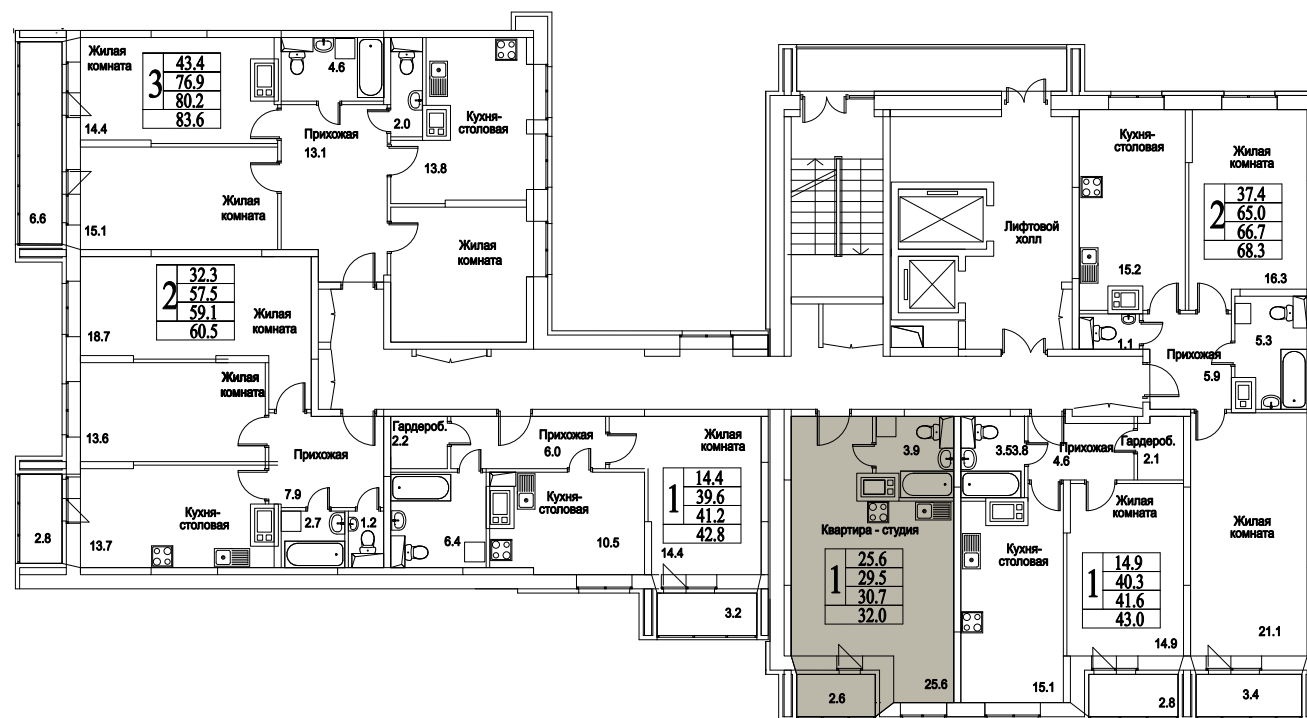

корпус

СТУДИЯ

35,2
ПЛОЩАДЬ М²

4 048 000
СТОИМОСТЬ, РУБ.

Московская область, г. Видное, ул. Олимпийская

+7(495)970-18-32

ЖК Битцевские Холмы - двухкомнатные квартиры в
видном новостройка.

корпус

ЖИЛОЙ КОМПЛЕКС
• БИТЦЕВСКИЕ •
ХОЛМЫ

10
ЭТАЖ
4
СЕКЦИЯ

СТУДИЯ

35,2

ПЛОЩАДЬ М²

4 048 000

СТОИМОСТЬ, РУБ.

Московская область, г. Видное, ул. Олимпийская