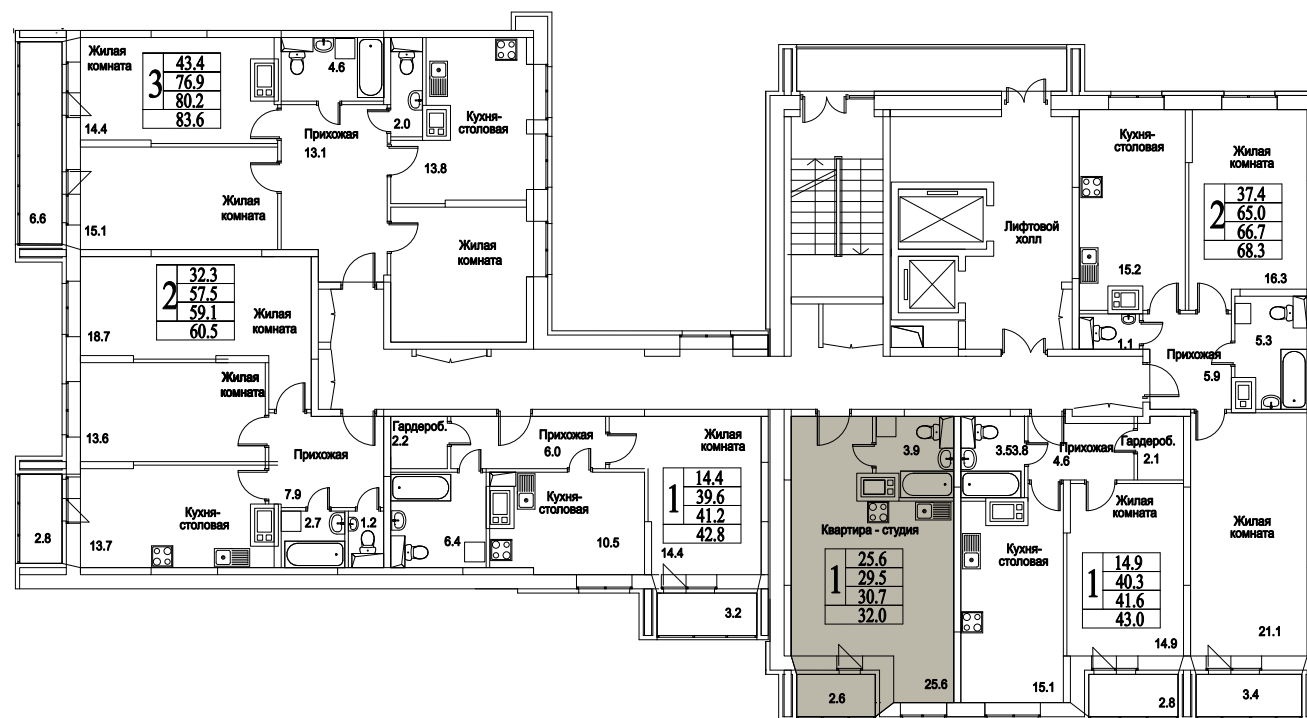

корпус

СТУДИЯ

35,2

ПЛОЩАДЬ М²

4 048 000

СТОИМОСТЬ, РУБ.

Московская область, г. Видное, ул. Олимпийская

+7(495)970-18-32

ЖК Битцевские Холмы - квартиры в видном.

корпус

ЖИЛОЙ КОМПЛЕКС
• БИТЦЕВСКИЕ
ХОЛМЫ •

СТУДИЯ

35,2

ПЛОЩАДЬ М²

4 048 000

СТОИМОСТЬ, РУБ.