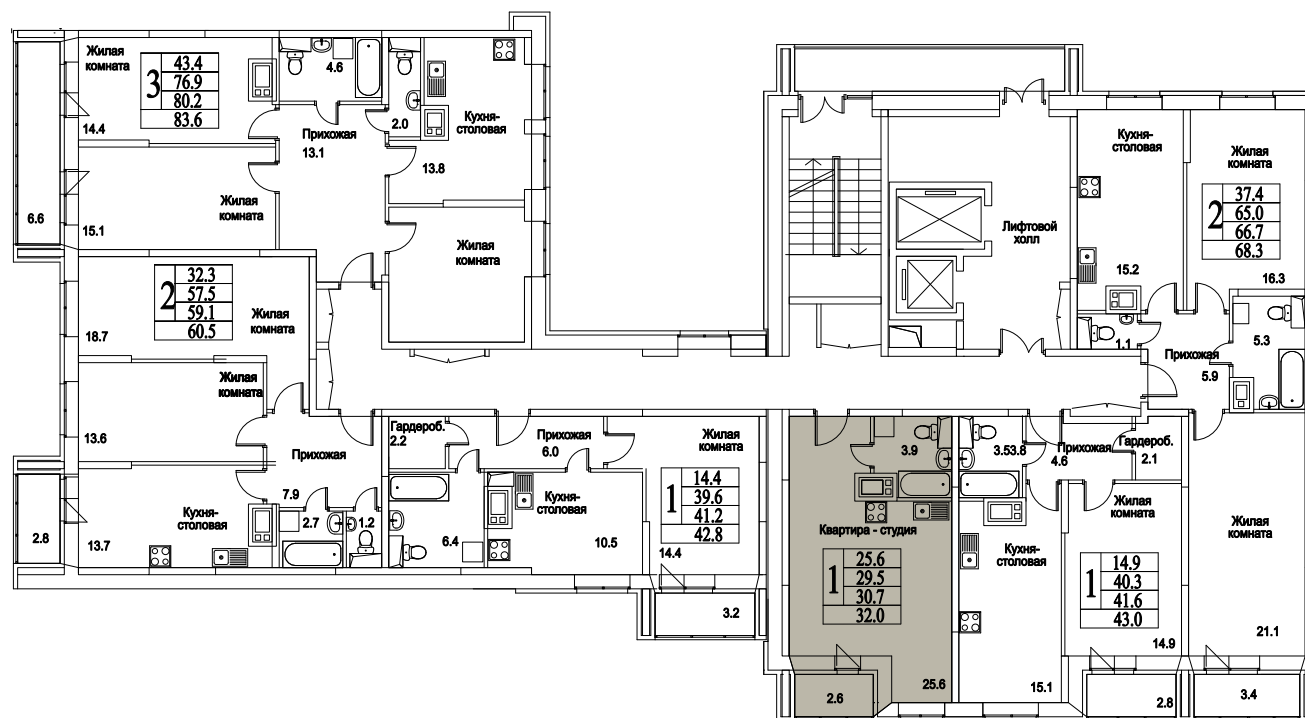

корпус

**СТУДИЯ**

**35,2**  
ПЛОЩАДЬ М<sup>2</sup>

**4 048 000**  
СТОИМОСТЬ, РУБ.

Московская область, г. Видное, ул. Олимпийская  
+7 (495) 777-17-19  
ЖК Битцевские Холмы -  
Студии, Однокомнатные, Двухкомнатные,  
Трехкомнатные

корпус

ЖИЛОЙ КОМПЛЕКС  
• БИТЦЕВСКИЕ •  
ХОЛМЫ

10  
ЭТАЖ  
4  
СЕКЦИЯ

СТУДИЯ

35,2

4 048 000

ПЛОЩАДЬ М<sup>2</sup>

СТОИМОСТЬ, РУБ.