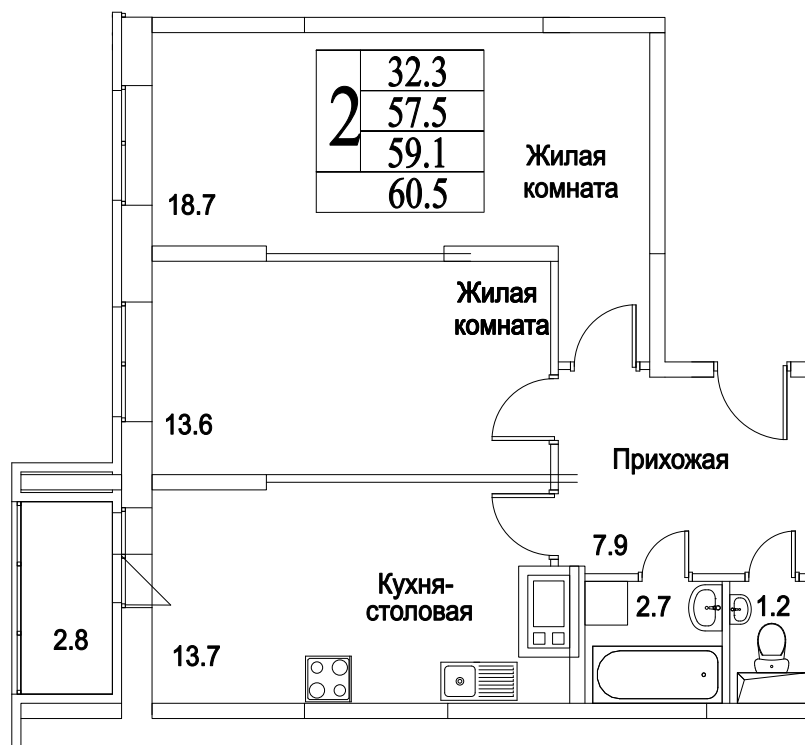

корпус

Московская область, г. Видное, ул. Олимпийская

+7 (495) 777-17-19

ЖК Битцевские Холмы -  
Студии, Однокомнатные, Двухкомнатные,  
Трехкомнатные

2  
КОМНАТЫ

65,9  
ПЛОЩАДЬ М<sup>2</sup>

6 458 200  
СТОИМОСТЬ, РУБ.

корпус

ЖИЛОЙ КОМПЛЕКС  
• БИТЦЕВСКИЕ •  
ХОЛМЫ

2

КОМНАТЫ

65,9

ПЛОЩАДЬ М<sup>2</sup>

6 458 200

СТОИМОСТЬ, РУБ.