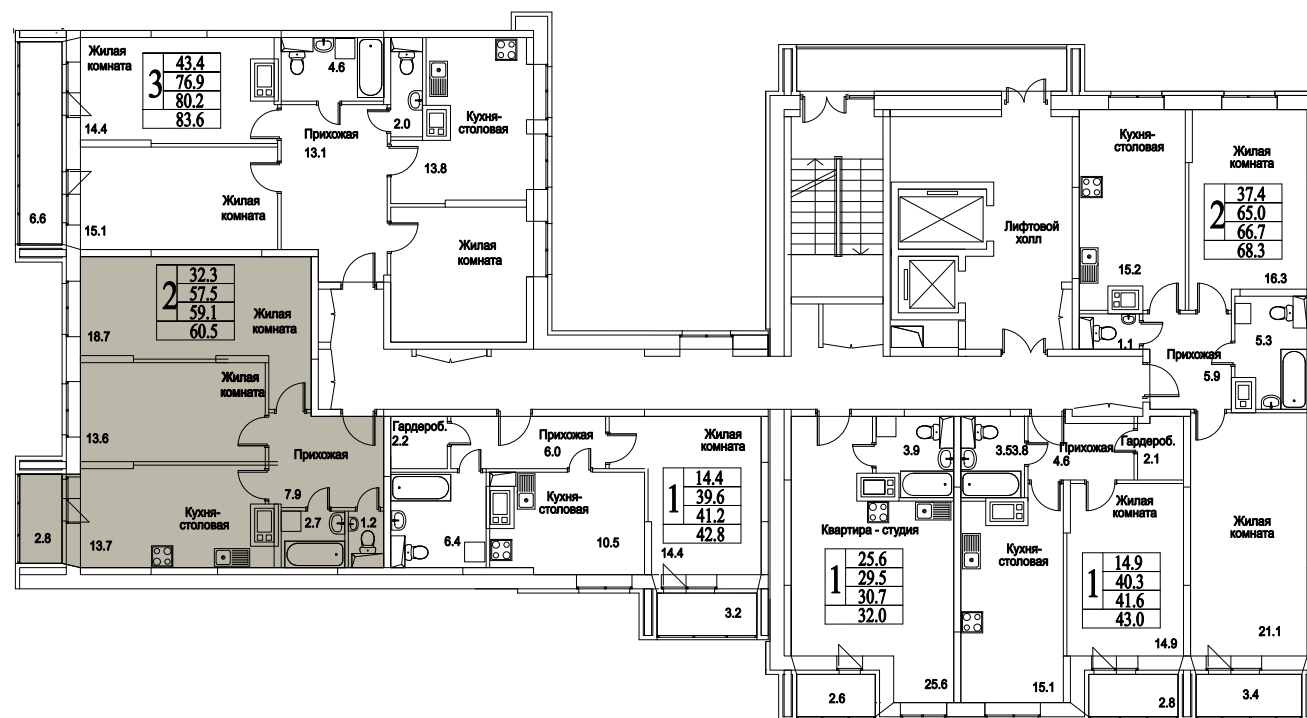

корпус

Московская область, г. Видное, ул. Олимпийская

+7(495)970-18-32

ЖК Битцевские Холмы - трехкомнатная квартира в ВИДНОМ.

2  
КОМНАТЫ

65,9  
ПЛОЩАДЬ М<sup>2</sup>

0  
СТОИМОСТЬ, РУБ.

корпус

ЖИЛОЙ КОМПЛЕКС  
• БИТЦЕВСКИЕ •  
ХОЛМЫ

2

КОМНАТЫ

65,9

ПЛОЩАДЬ М<sup>2</sup>

0

СТОИМОСТЬ, РУБ.

Московская область, г. Видное, ул. Олимпийская