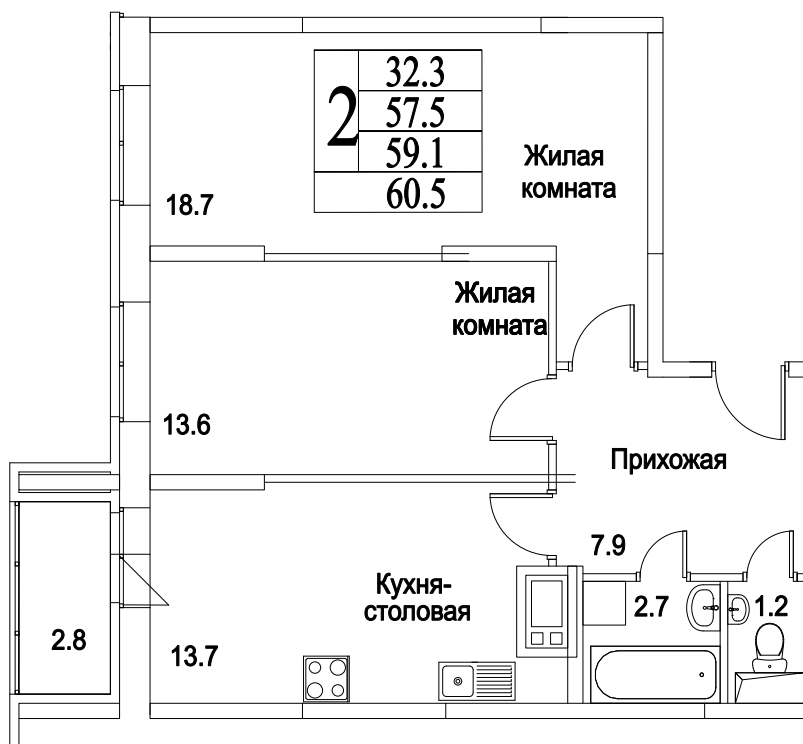

корпус

Московская область, г. Видное, ул. Олимпийская

+7(495)970-18-32

ЖК Битцевские Холмы - квартиры в г. Видное Московской области.

2
КОМНАТЫ

65,9
ПЛОЩАДЬ М²

6 458 200
СТОИМОСТЬ, РУБ.

корпус

ЖИЛОЙ КОМПЛЕКС
• БИТЦЕВСКИЕ
ХОЛМЫ •

Московская область, г. Видное, ул. Олимпийская

+7(495)970-18-32

ЖК Битцевские Холмы - квартиры в г. Видное Московской области.

2

КОМНАТЫ

65,9

ПЛОЩАДЬ М²