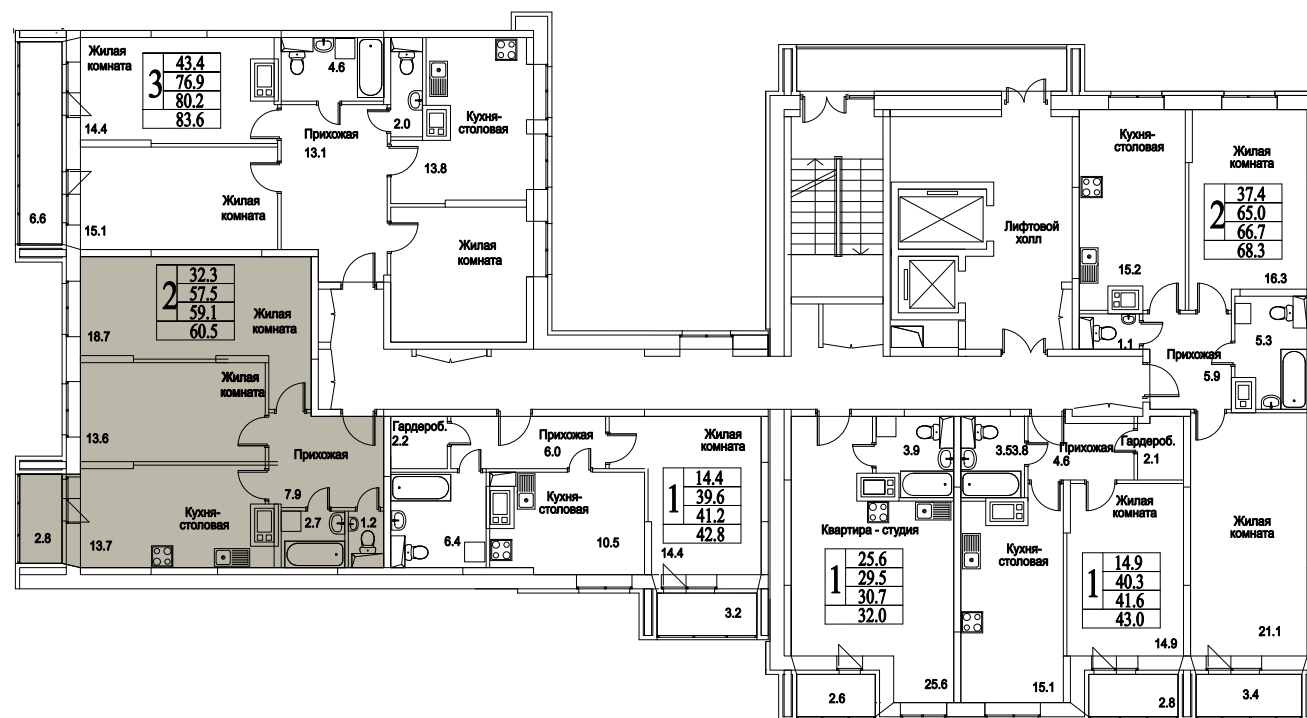

корпус

Московская область, г. Видное, ул. Олимпийская

+7(495)970-18-32

ЖК Битцевские Холмы - однокомнатные квартиры в ВИДНОМ.

2  
КОМНАТЫ

65,9  
ПЛОЩАДЬ М<sup>2</sup>

0  
СТОИМОСТЬ, РУБ.

корпус

ЖИЛОЙ КОМПЛЕКС  
• БИТЦЕВСКИЕ  
ХОЛМЫ •

2

КОМНАТЫ

65,9

ПЛОЩАДЬ М<sup>2</sup>

0

СТОИМОСТЬ, РУБ.

Московская область, г. Видное, ул. Олимпийская