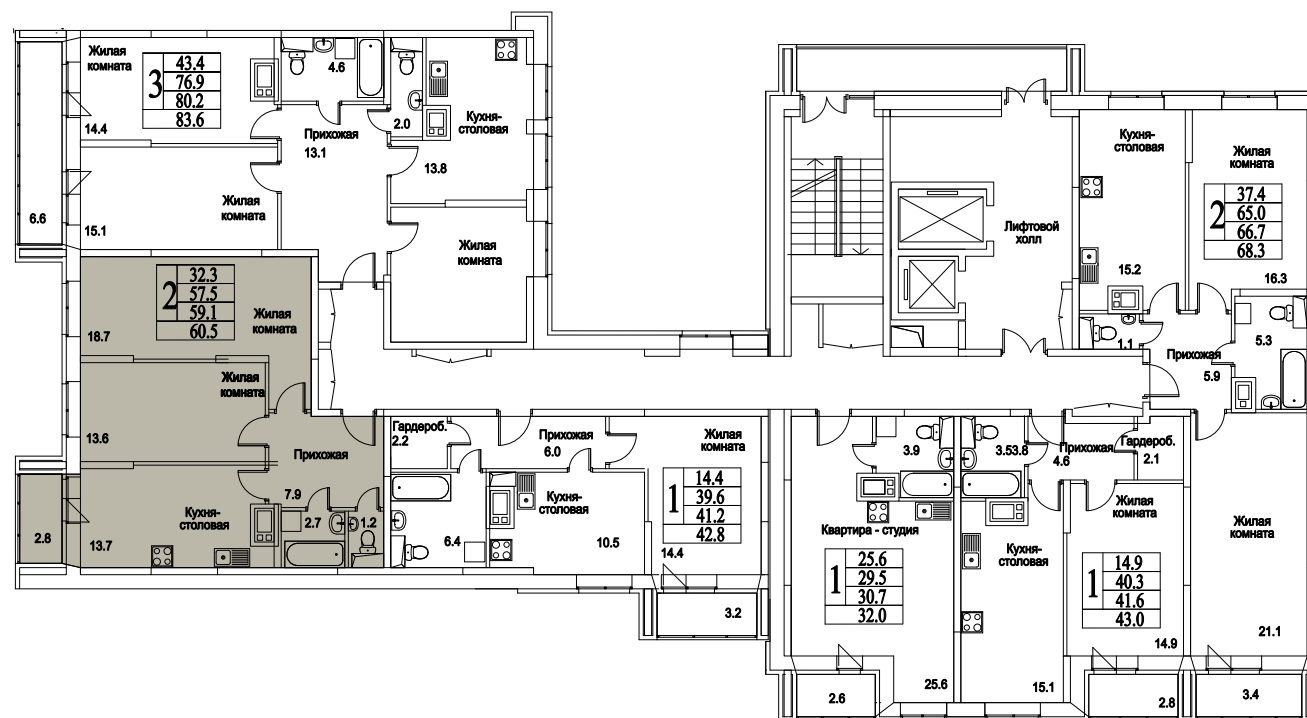

Московская область, г. Видное, ул. Олимпийская

+7(495)970-18-32

ЖК Битцевские Холмы - квартиры в г. Видное Московской области.

2

КОМНАТЫ

65,9

ПЛОЩАДЬ М²

6 458 200

СТОИМОСТЬ, РУБ.