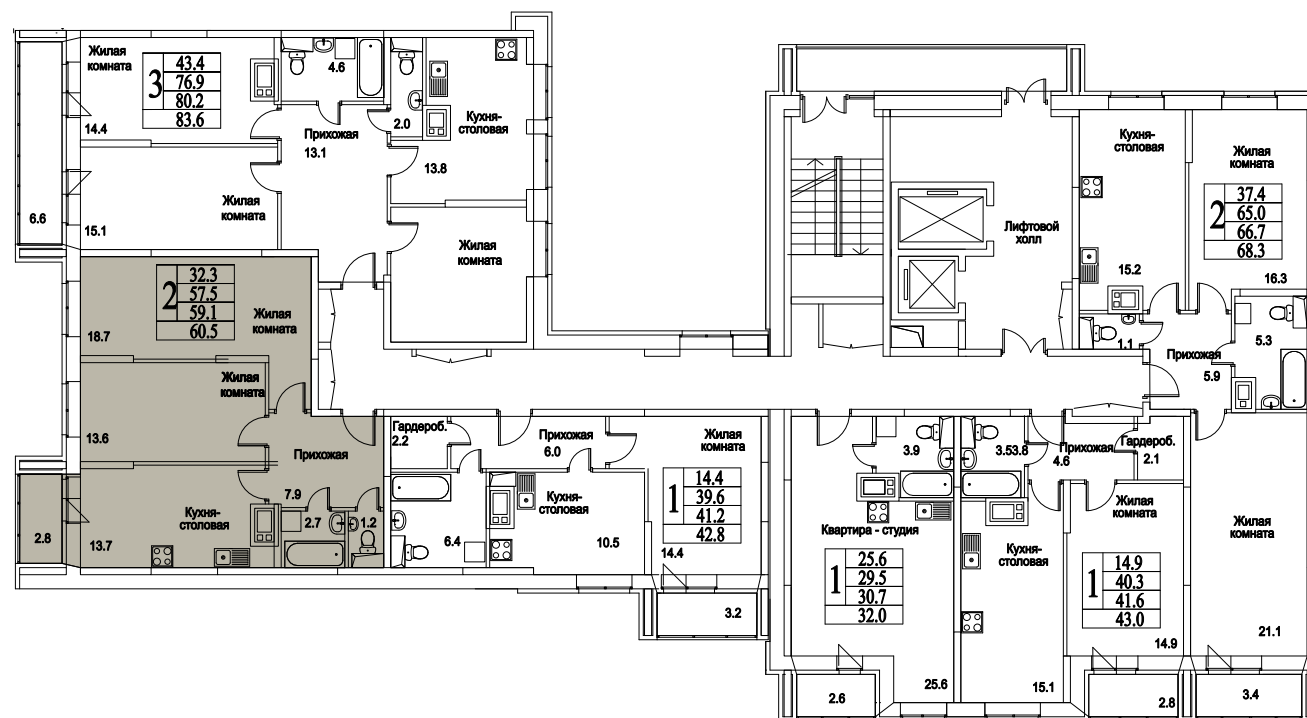

корпус

Московская область, г. Видное, ул. Олимпийская

+7 (495) 777-17-19

ЖК Битцевские Холмы -  
Студии, Однокомнатные, Двухкомнатные,  
Трехкомнатные

2  
КОМНАТЫ

65,9  
ПЛОЩАДЬ М<sup>2</sup>

6 458 200  
СТОИМОСТЬ, РУБ.

корпус

ЖИЛОЙ КОМПЛЕКС  
• БИТЦЕВСКИЕ •  
ХОЛМЫ

2

КОМНАТЫ

65,9

ПЛОЩАДЬ М<sup>2</sup>

6 458 200

СТОИМОСТЬ, РУБ.