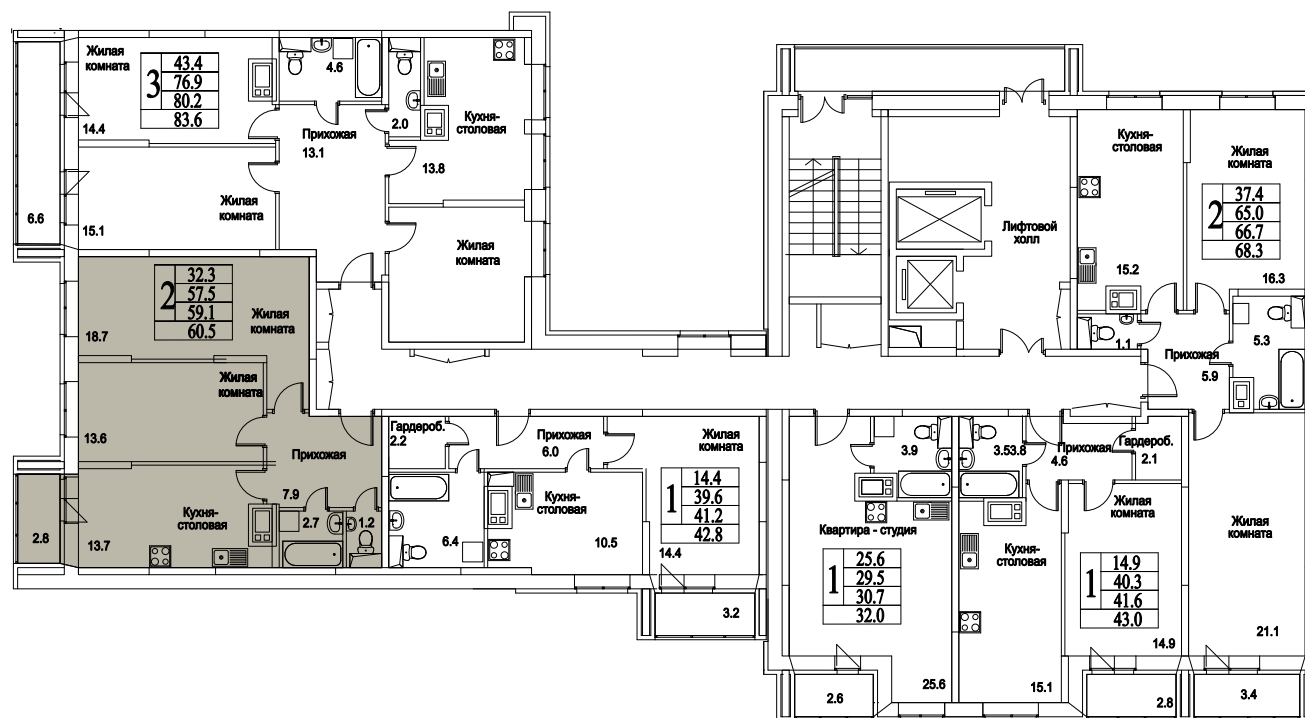

корпус

Московская область, г. Видное, ул. Олимпийская
+7(495)970-18-32

ЖК Битцевские Холмы - жилой комплекс в видном.

2
КОМНАТЫ

65,9
ПЛОЩАДЬ М²

6 458 200
СТОИМОСТЬ, РУБ.

корпус

ЖИЛОЙ КОМПЛЕКС
• БИТЦЕВСКИЕ
ХОЛМЫ •

СТОИМОСТЬ, РУБ.