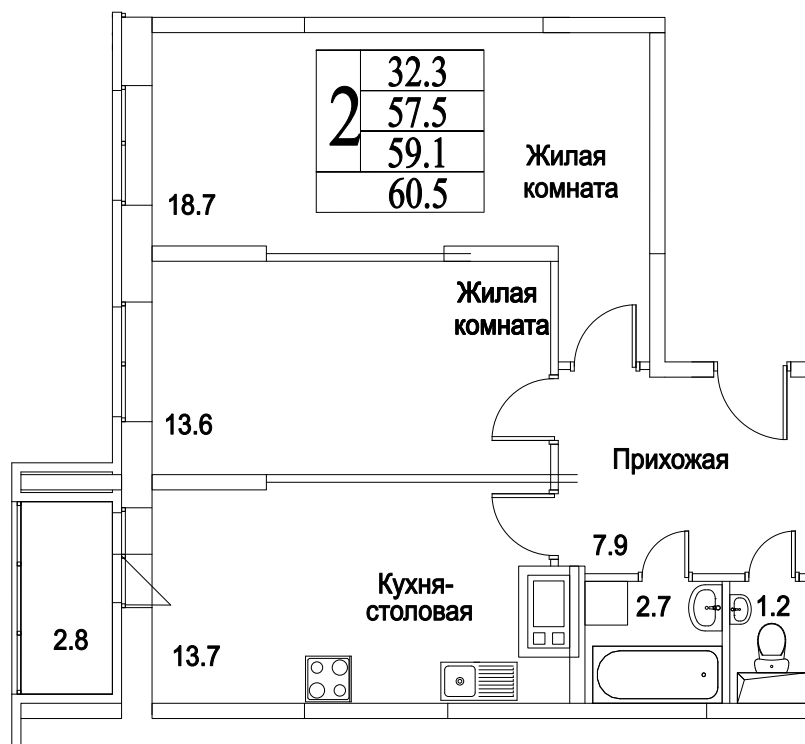

корпус

Московская область, г. Видное, ул. Олимпийская

+7(495)970-18-32

ЖК Битцевские Холмы - трехкомнатная квартира в ВИДНОМ.

2  
КОМНАТЫ

65,9  
ПЛОЩАДЬ М<sup>2</sup>

0  
СТОИМОСТЬ, РУБ.

корпус

ЖИЛОЙ КОМПЛЕКС  
• БИТЦЕВСКИЕ •  
ХОЛМЫ

2

КОМНАТЫ

65,9

ПЛОЩАДЬ М<sup>2</sup>

0

СТОИМОСТЬ, РУБ.

Московская область, г. Видное, ул. Олимпийская