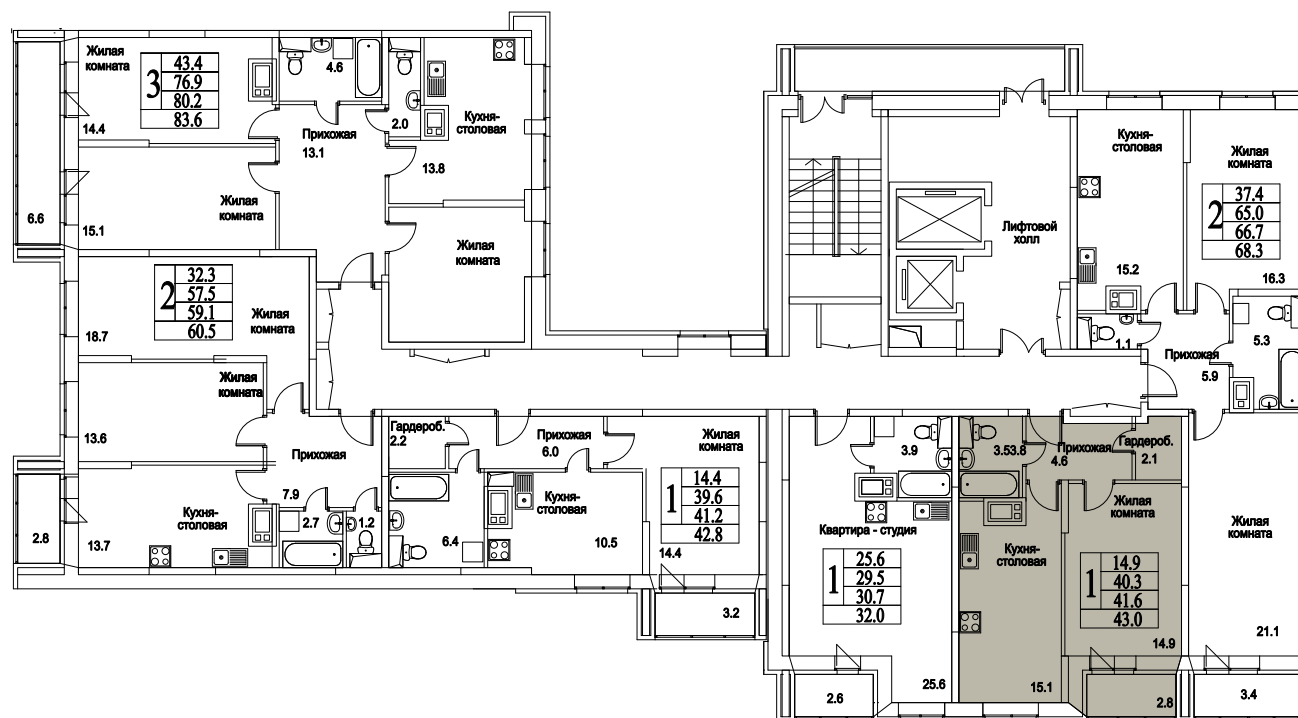

корпус

Московская область, г. Видное, ул. Олимпийская

+7(495)970-18-32

ЖК Битцевские Холмы - квартиры видное.

1
КОМНАТА

46,7
ПЛОЩАДЬ М²

4 833 450
СТОИМОСТЬ, РУБ.

корпус

ЖИЛОЙ КОМПЛЕКС
• БИТЦЕВСКИЕ •
ХОЛМЫ

Московская область, г. Видное, ул. Олимпийская

+7(495)970-18-32

ЖК Битцевские Холмы - квартиры видное.

1
КОМНАТА

46,7
ПЛОЩАДЬ М²

4 833 450
СТОИМОСТЬ, РУБ.