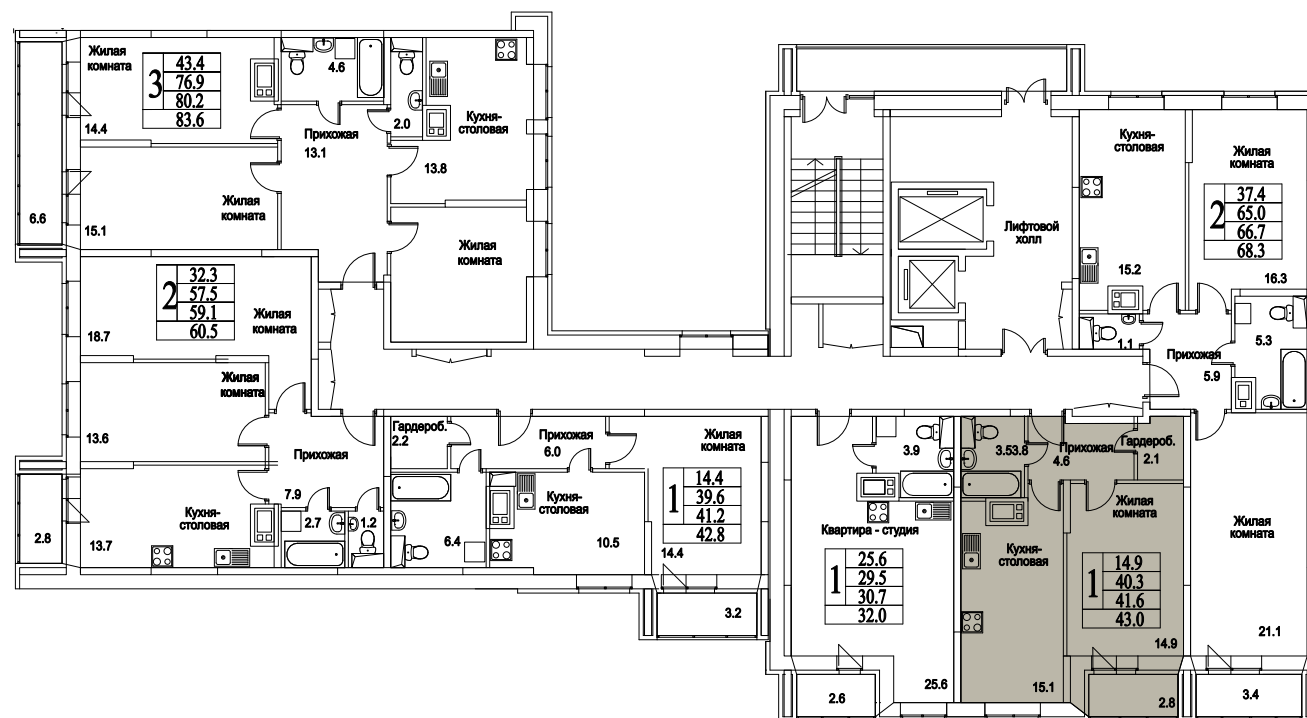

корпус

Московская область, г. Видное, ул. Олимпийская

+7(495)970-18-32

ЖК Битцевские Холмы - жилой комплекс в видном.

1
КОМНАТА

46,7
ПЛОЩАДЬ М²

4 810 100
СТОИМОСТЬ, РУБ.

корпус

ЖИЛОЙ КОМПЛЕКС
• БИТЦЕВСКИЕ
ХОЛМЫ •

Московская область, г. Видное, ул. Олимпийская

+7(495)970-18-32

ЖК Битцевские Холмы - жилой комплекс в видном.

1
КОМНАТА

46,7
ПЛОЩАДЬ М²

4 810 100
СТОИМОСТЬ, РУБ.