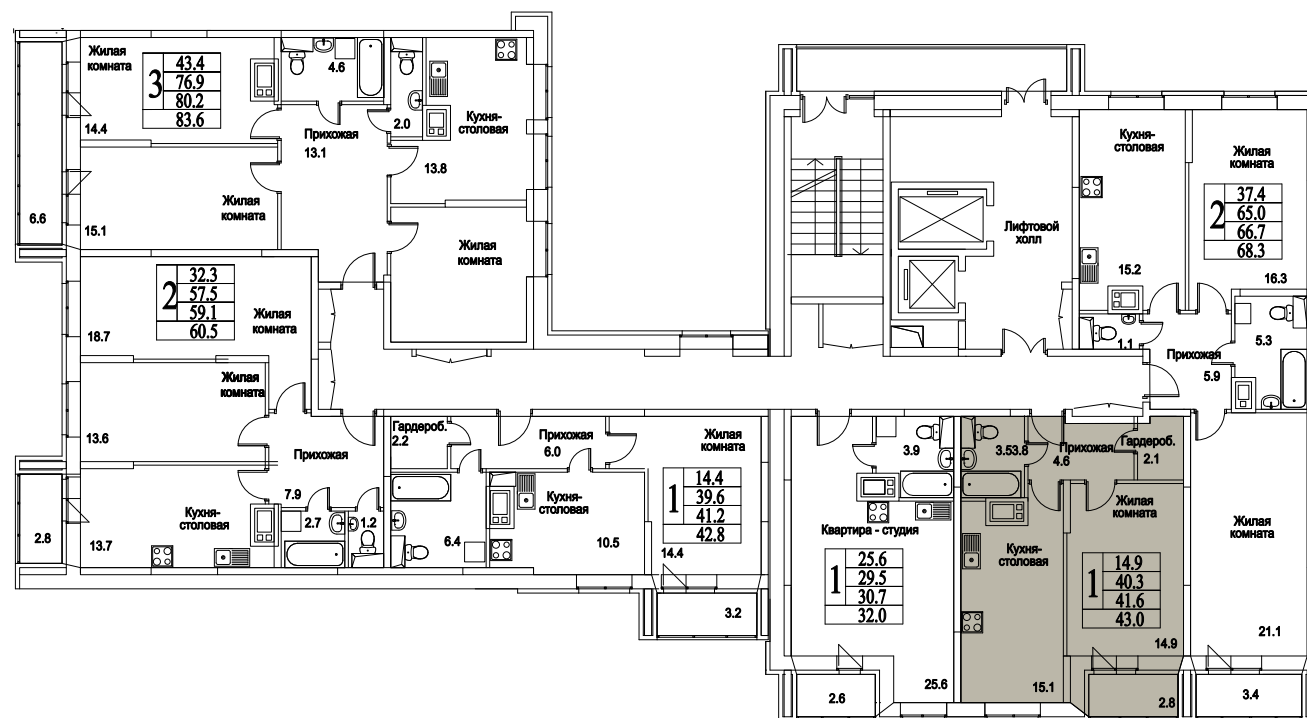

корпус

Московская область, г. Видное, ул. Олимпийская

+7 (495) 777-17-19

ЖК Битцевские Холмы -
Студии, Однокомнатные, Двухкомнатные,
Трехкомнатные

1
КОМНАТА

46,7
ПЛОЩАДЬ М²

4 763 400
СТОИМОСТЬ, РУБ.

корпус

ЖИЛОЙ КОМПЛЕКС
• БИТЦЕВСКИЕ
ХОЛМЫ •

Московская область, г. Видное, ул. Олимпийская

+7 (495) 777-17-19

ЖК Битцевские Холмы -
Студии, Однокомнатные, Двухкомнатные,
Трехкомнатные

1
КОМНАТА

46,7
ПЛОЩАДЬ М²

4 763 400
СТОИМОСТЬ, РУБ.