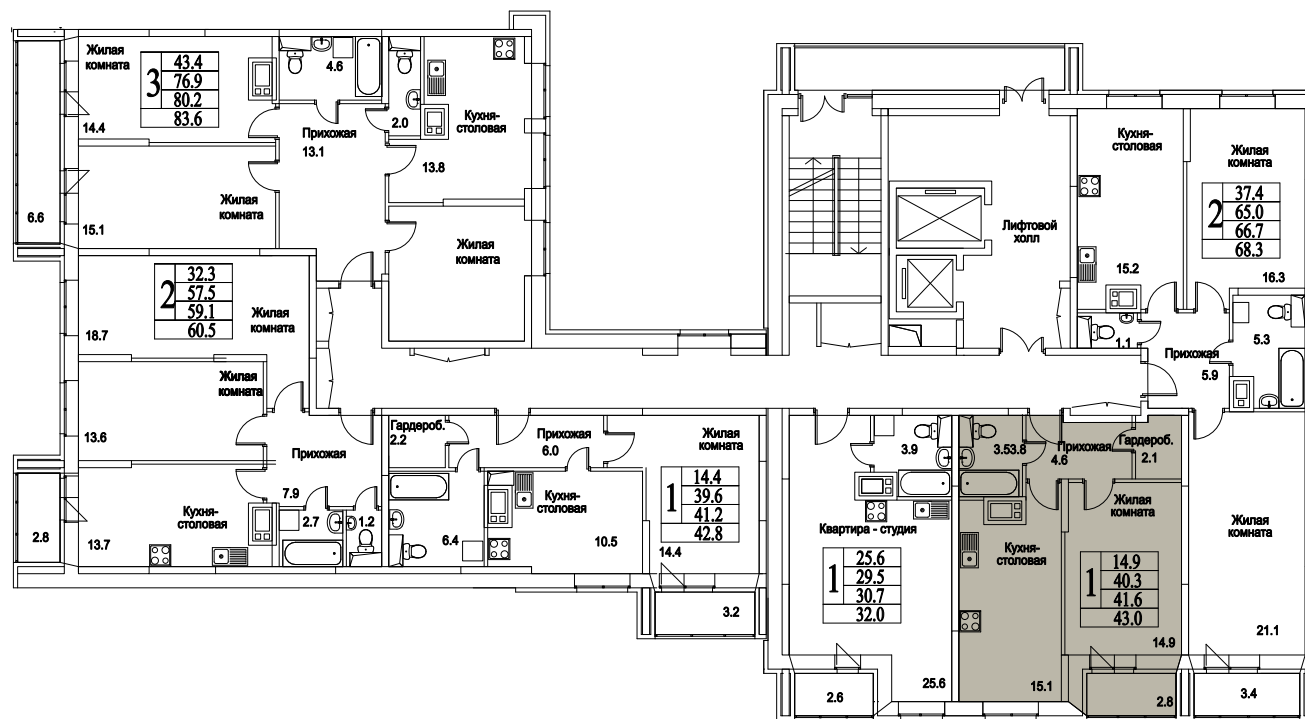

Московская область, г. Видное, ул. Олимпийская

+7(495)970-18-32

ЖК Битцевские Холмы - квартиры г видное от застройщика.

1
КОМНАТА

46,7
ПЛОЩАДЬ М²

5 510 600
СТОИМОСТЬ, РУБ.