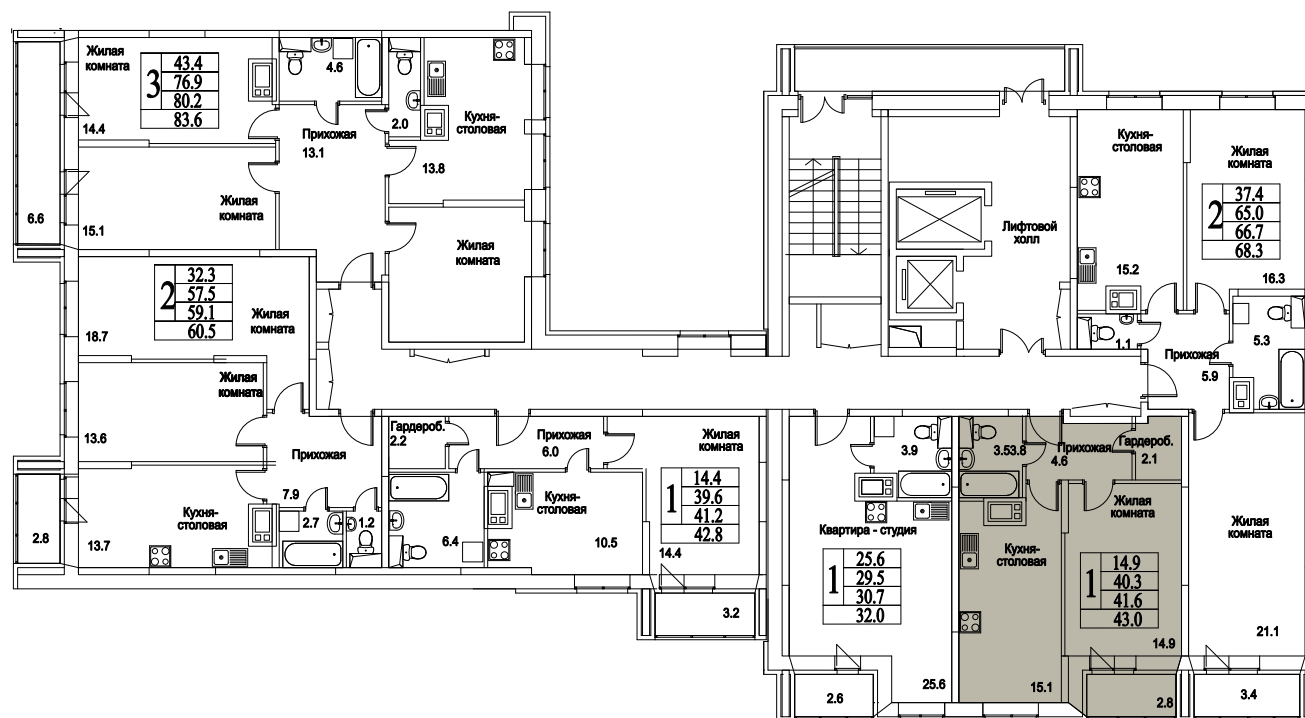

корпус

Московская область, г. Видное, ул. Олимпийская

+7(495)970-18-32

ЖК Битцевские Холмы - двухкомнатные квартиры в ВИДНОМ.

1
КОМНАТА

46,7
ПЛОЩАДЬ М²

4 810 100
СТОИМОСТЬ, РУБ.

корпус

ЖИЛОЙ КОМПЛЕКС
• БИТЦЕВСКИЕ •
ХОЛМЫ

1

КОМНАТА

46,7

ПЛОЩАДЬ М²

4 810 100

СТОИМОСТЬ, РУБ.

Московская область, г. Видное, ул. Олимпийская