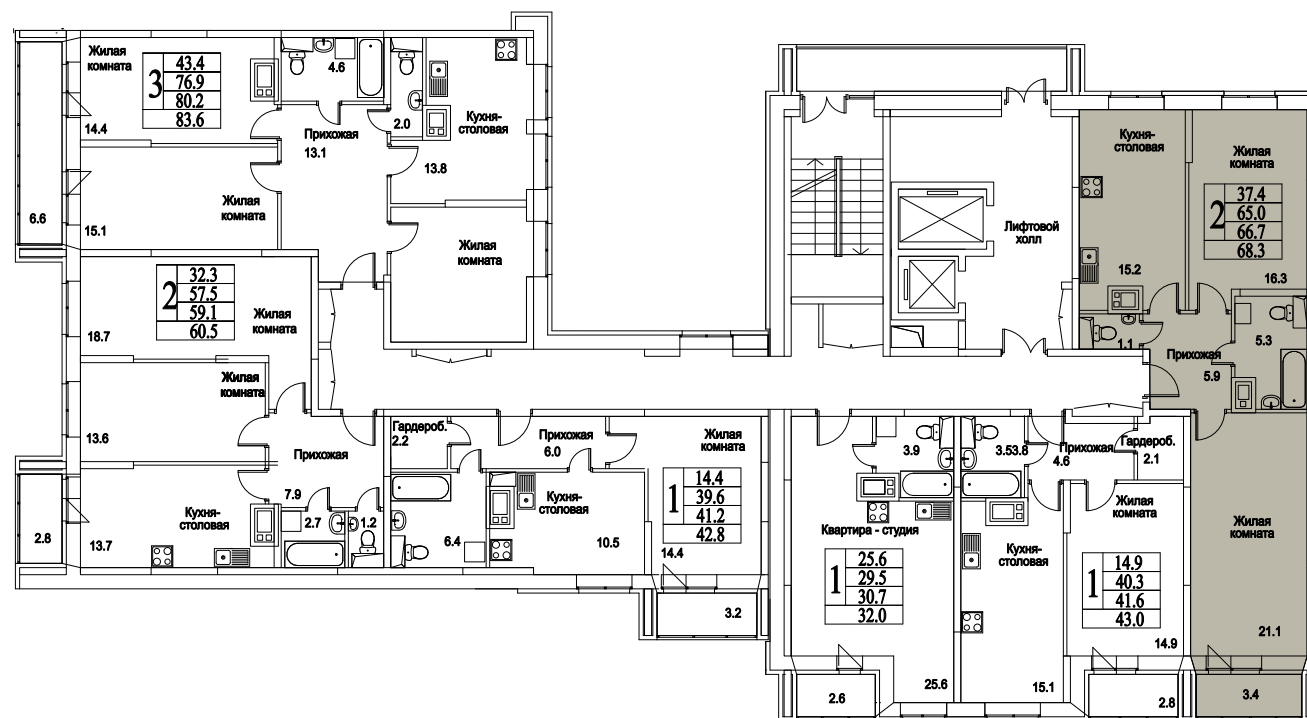

Московская область, г. Видное, ул. Олимпийская

+7 (495) 777-17-19

ЖК Битцевские Холмы -
Студии, Однокомнатные, Двухкомнатные,
Трехкомнатные

2

КОМНАТЫ

74,7

ПЛОЩАДЬ М²

7 171 200

СТОИМОСТЬ, РУБ.