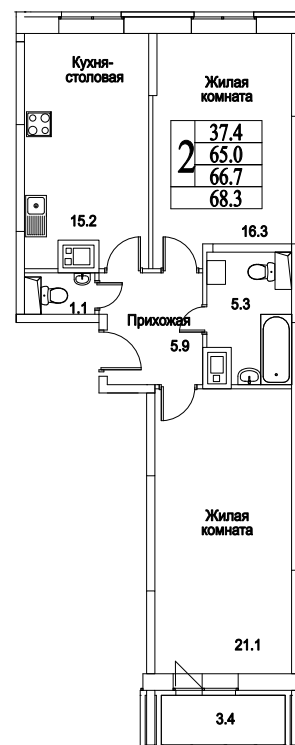

корпус

Московская область, г. Видное, ул. Олимпийская

+7(495)970-18-32

ЖК Битцевские Холмы - 1 комнатная квартира в новостройке видное.

2
КОМНАТЫ

74,7
ПЛОЩАДЬ М²

7 171 200
СТОИМОСТЬ, РУБ.