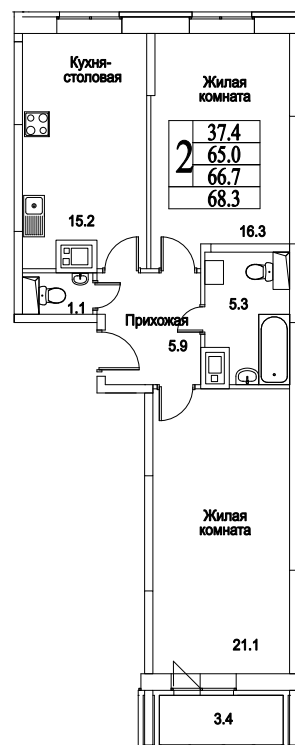

корпус

Московская область, г. Видное, ул. Олимпийская

+7(495)970-18-32

ЖК Битцевские Холмы - двухкомнатные квартиры в ВИДНОМ.

2
КОМНАТЫ

74,7
ПЛОЩАДЬ М²

7 171 200
СТОИМОСТЬ, РУБ.

корпус