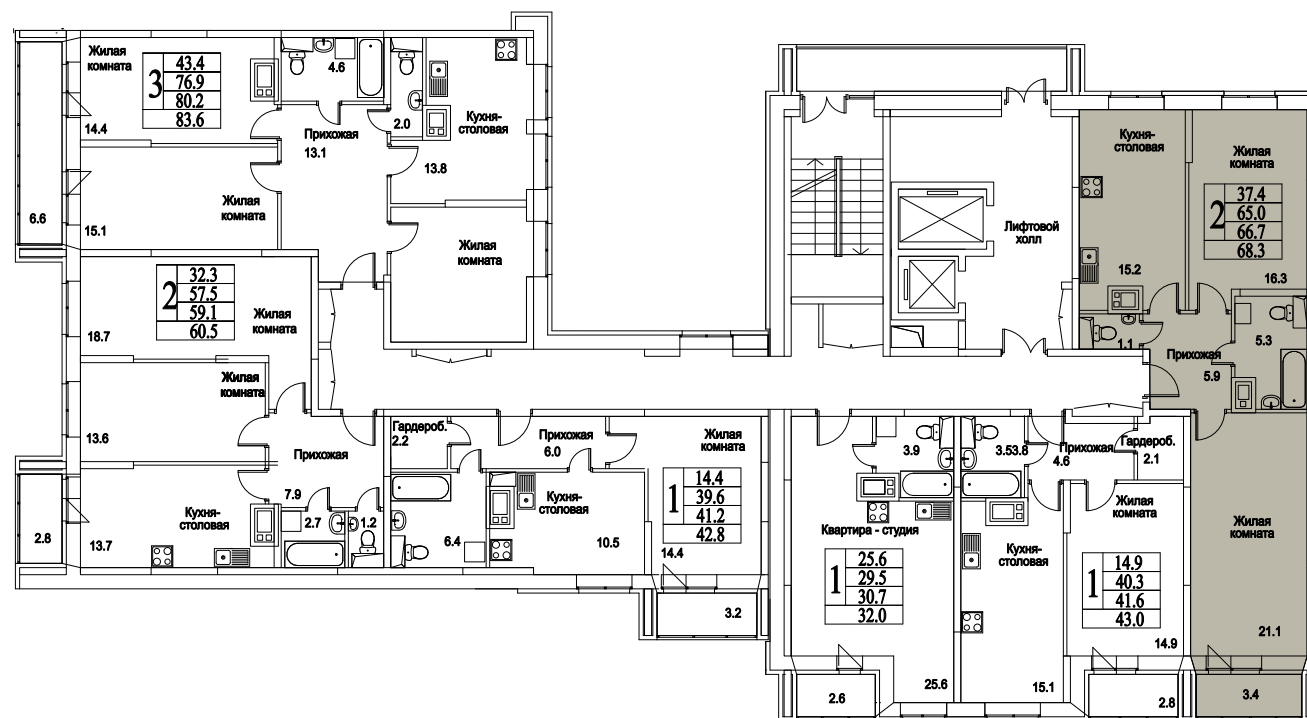

корпус

Московская область, г. Видное, ул. Олимпийская

+7 (495) 777-17-19

ЖК Битцевские Холмы -
Студии, Однокомнатные, Двухкомнатные,
Трехкомнатные

2
КОМНАТЫ

74,7
ПЛОЩАДЬ М²

7 171 200
СТОИМОСТЬ, РУБ.

корпус

ЖИЛОЙ КОМПЛЕКС
• БИТЦЕВСКИЕ •
ХОЛМЫ

Московская область, г. Видное, ул. Олимпийская

+7 (495) 777-17-19

ЖК Битцевские Холмы -
Студии, Однокомнатные, Двухкомнатные,
Трехкомнатные

2

КОМНАТЫ

74,7

ПЛОЩАДЬ М²