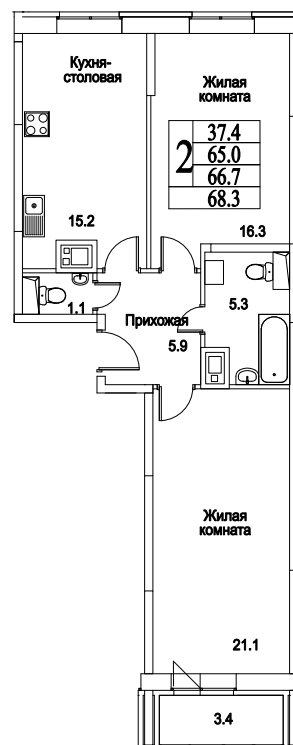

корпус

Московская область, г. Видное, ул. Олимпийская

+7(495)970-18-32

ЖК Битцевские Холмы - квартиры однушки в видном.

2  
КОМНАТЫ

74,7  
ПЛОЩАДЬ М<sup>2</sup>

0  
СТОИМОСТЬ, РУБ.

корпус