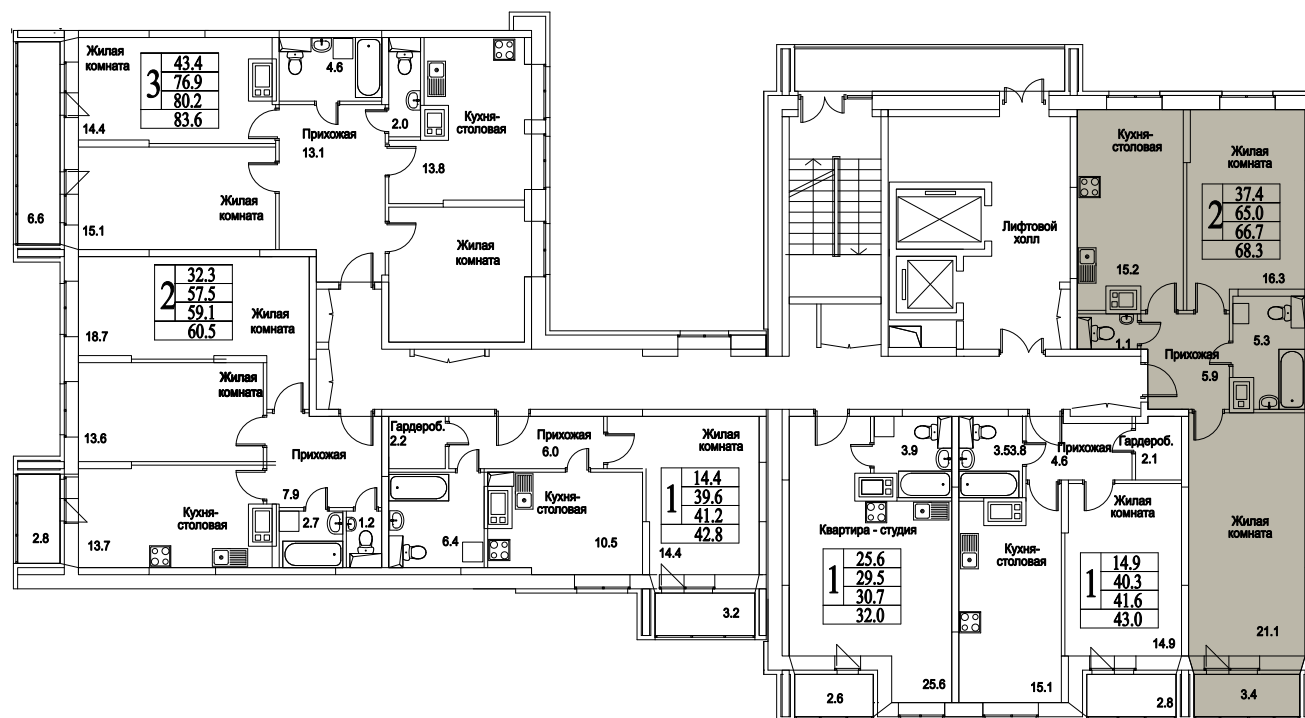

Московская область, г. Видное, ул. Олимпийская

+7(495)970-18-32

ЖК Битцевские Холмы - квартиры однушки в видном.

2

КОМНАТЫ

74,7

ПЛОЩАДЬ М²

0

СТОИМОСТЬ, РУБ.