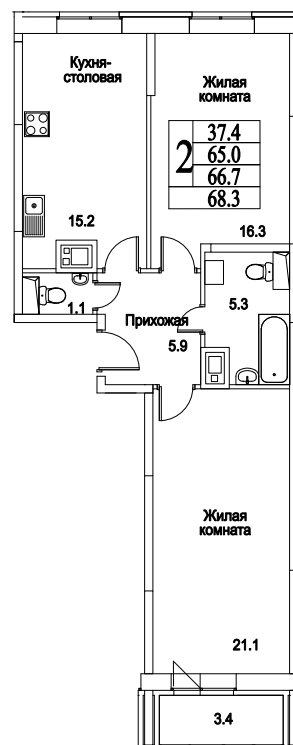

корпус

Московская область, г. Видное, ул. Олимпийская

+7 (495) 777-17-19

ЖК Битцевские Холмы -
Студии, Однокомнатные, Двухкомнатные,
Трехкомнатные

2
КОМНАТЫ

74,7
ПЛОЩАДЬ М²

7 171 200
СТОИМОСТЬ, РУБ.

корпус