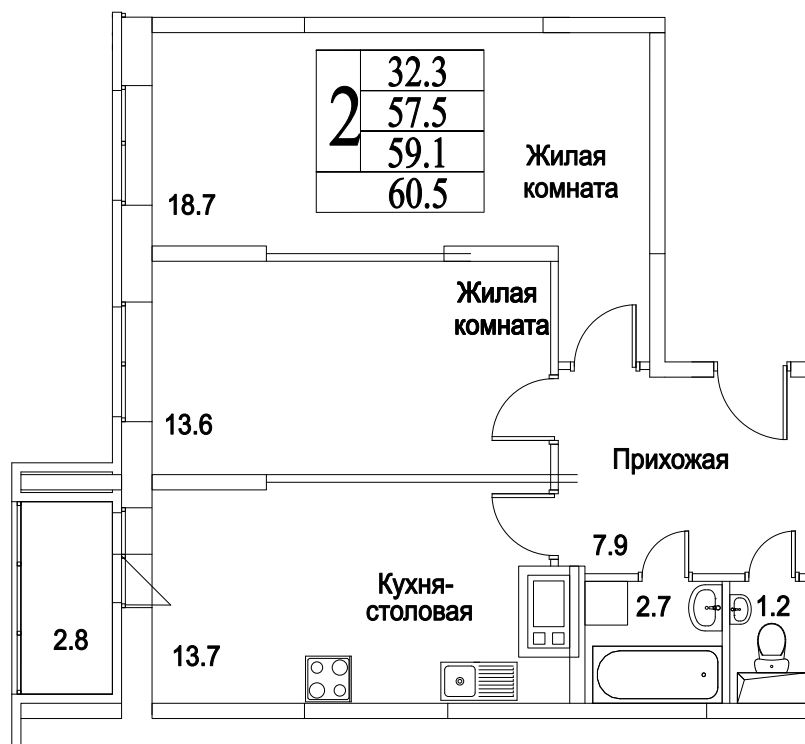

корпус

2

КОМНАТЫ

66,0

ПЛОЩАДЬ М²

6 468 000

СТОИМОСТЬ, РУБ.

Московская область, г. Видное, ул. Олимпийская

+7 (495) 777-17-19

ЖК Битцевские Холмы -

Студии, Однокомнатные, Двухкомнатные,
Трехкомнатные

корпус

ЖИЛОЙ КОМПЛЕКС
• БИТЦЕВСКИЕ •
ХОЛМЫ

2

КОМНАТЫ

66,0