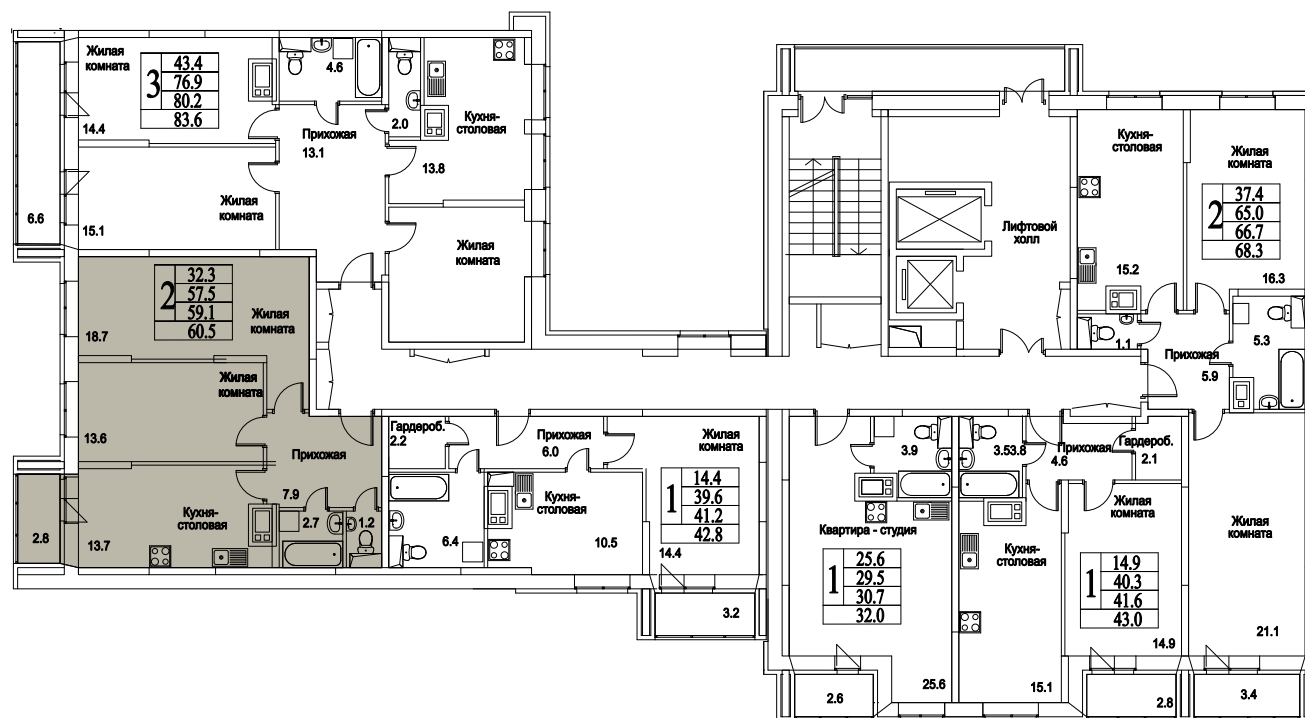

корпус

Московская область, г. Видное, ул. Олимпийская

+7(495)970-18-32

ЖК Битцевские Холмы - жилой комплекс в видном.

2
КОМНАТЫ

66,0
ПЛОЩАДЬ М²

0
СТОИМОСТЬ, РУБ.

корпус

ЖИЛОЙ КОМПЛЕКС
• БИТЦЕВСКИЕ
ХОЛМЫ •

2

КОМНАТЫ

66,0

ПЛОЩАДЬ М²

0

СТОИМОСТЬ, РУБ.

Московская область, г. Видное, ул. Олимпийская