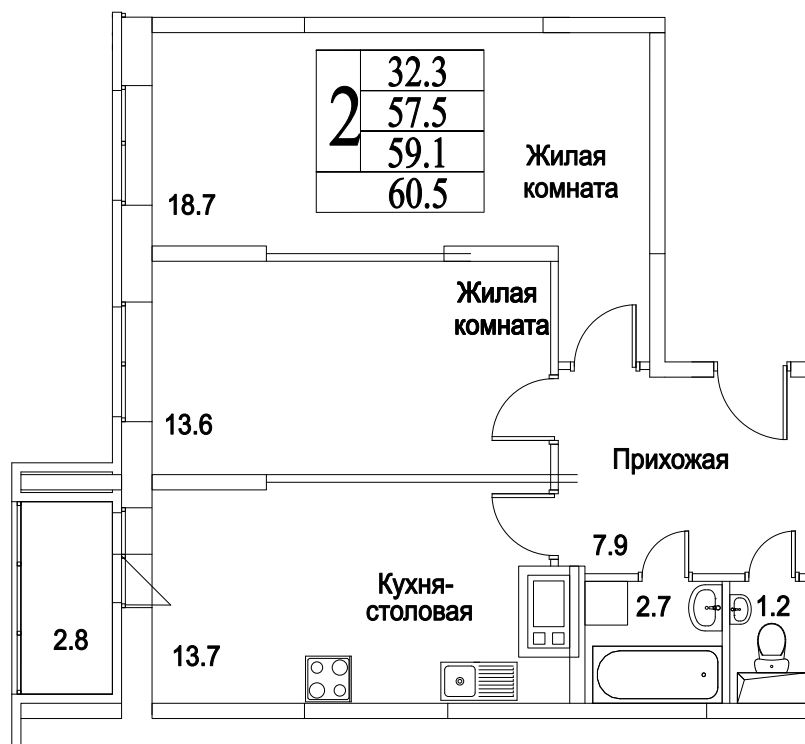

корпус

Московская область, г. Видное, ул. Олимпийская
+7(495)970-18-32

ЖК Битцевские Холмы - видное квартиры от застройщика.

2
КОМНАТЫ

66,0
ПЛОЩАДЬ М²

6 468 000
СТОИМОСТЬ, РУБ.

корпус

ЖИЛОЙ КОМПЛЕКС
• БИТЦЕВСКИЕ •
ХОЛМЫ