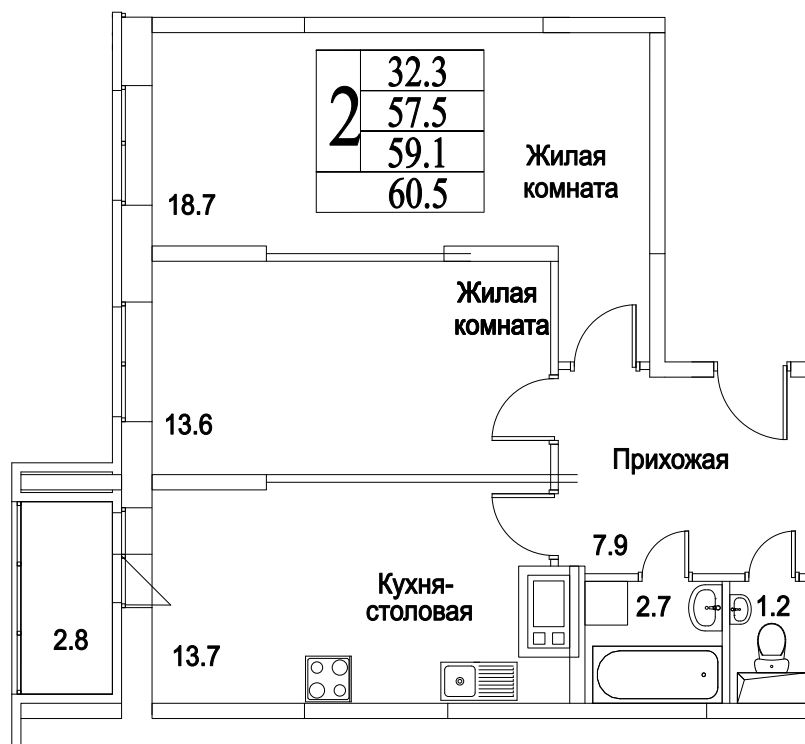

корпус

Московская область, г. Видное, ул. Олимпийская

+7(495)970-18-32

ЖК Битцевские Холмы - квартиры от застройщика в ВИДНОМ.

2
КОМНАТЫ

66,0
ПЛОЩАДЬ М²

6 468 000
СТОИМОСТЬ, РУБ.

корпус