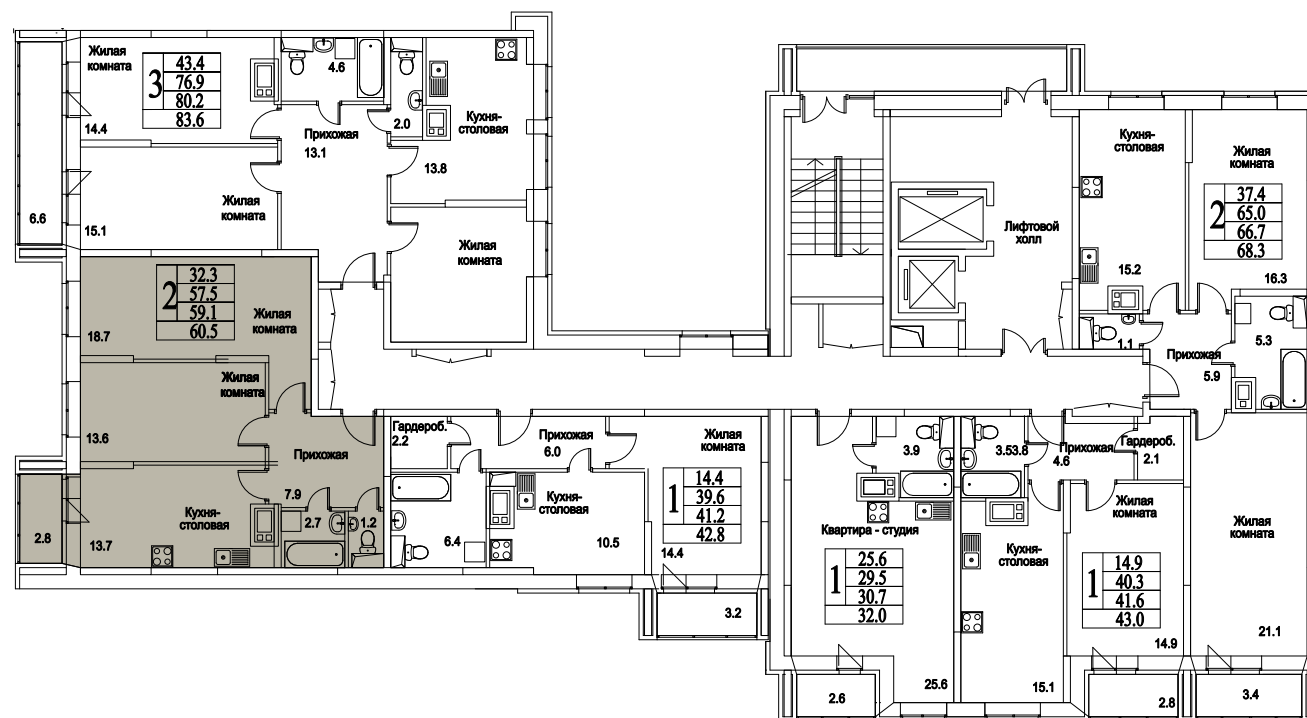

Московская область, г. Видное, ул. Олимпийская

+7(495)970-18-32

ЖК Битцевские Холмы - квартиры от застройщика в
ВИДНОМ.

2

КОМНАТЫ

66,0

ПЛОЩАДЬ М²

6 468 000

СТОИМОСТЬ, РУБ.