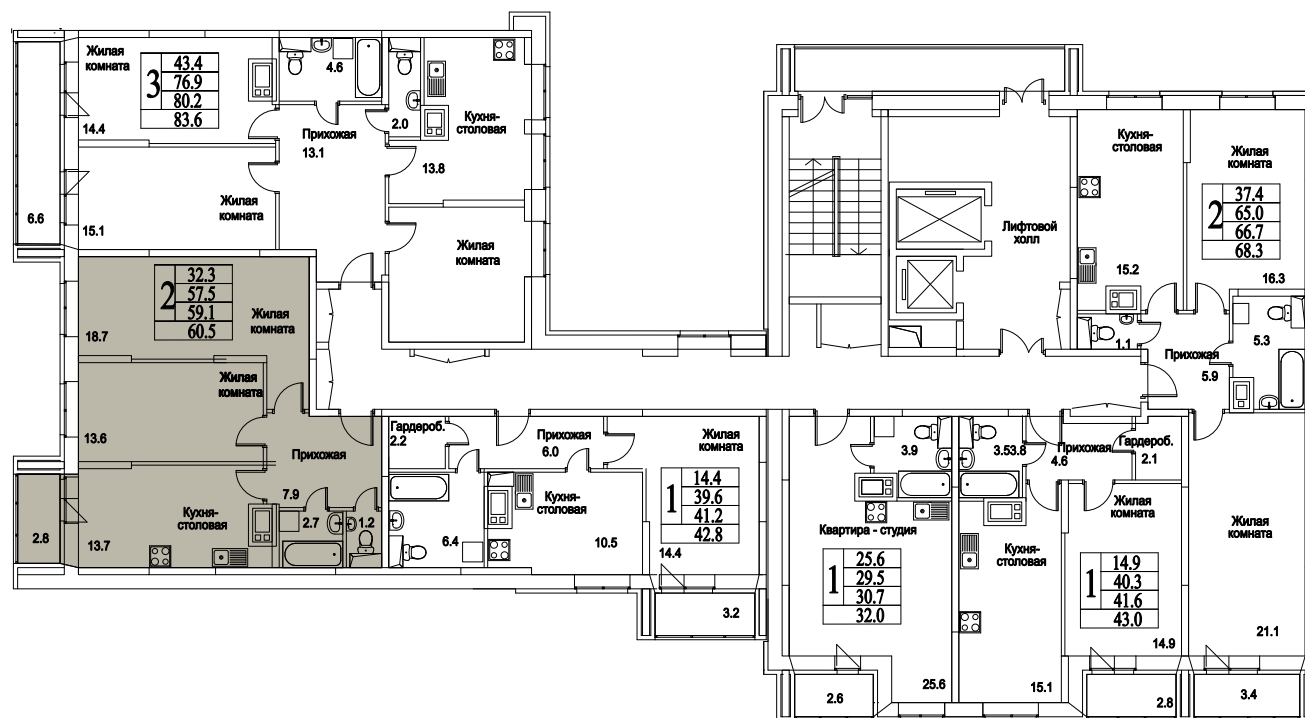

корпус

Московская область, г. Видное, ул. Олимпийская

+7(495)970-18-32

ЖК Битцевские Холмы - новые квартиры в видном.

2  
КОМНАТЫ

66,0  
ПЛОЩАДЬ М<sup>2</sup>

0  
СТОИМОСТЬ, РУБ.

корпус

ЖИЛОЙ КОМПЛЕКС  
• БИТЦЕВСКИЕ  
ХОЛМЫ •

2

КОМНАТЫ

66,0

ПЛОЩАДЬ М<sup>2</sup>

0

СТОИМОСТЬ, РУБ.

Московская область, г. Видное, ул. Олимпийская