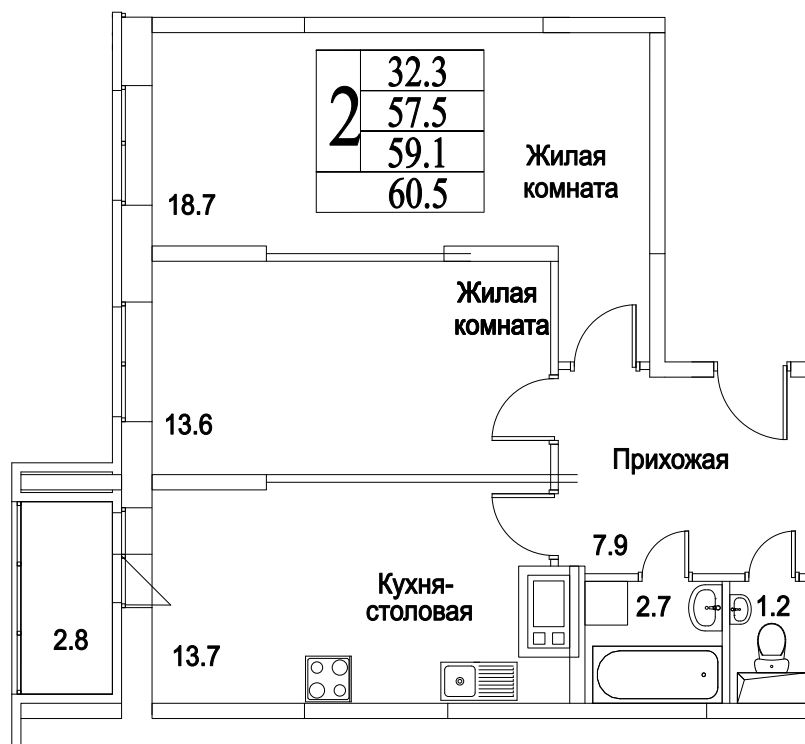

корпус

Московская область, г. Видное, ул. Олимпийская

+7(495)970-18-32

ЖК Битцевские Холмы - новые квартиры в видном.

2  
КОМНАТЫ

66,0  
ПЛОЩАДЬ М<sup>2</sup>

0  
СТОИМОСТЬ, РУБ.

корпус

ЖИЛОЙ КОМПЛЕКС  
• БИТЦЕВСКИЕ  
ХОЛМЫ •

2

КОМНАТЫ

66,0

ПЛОЩАДЬ М<sup>2</sup>

0

СТОИМОСТЬ, РУБ.

Московская область, г. Видное, ул. Олимпийская