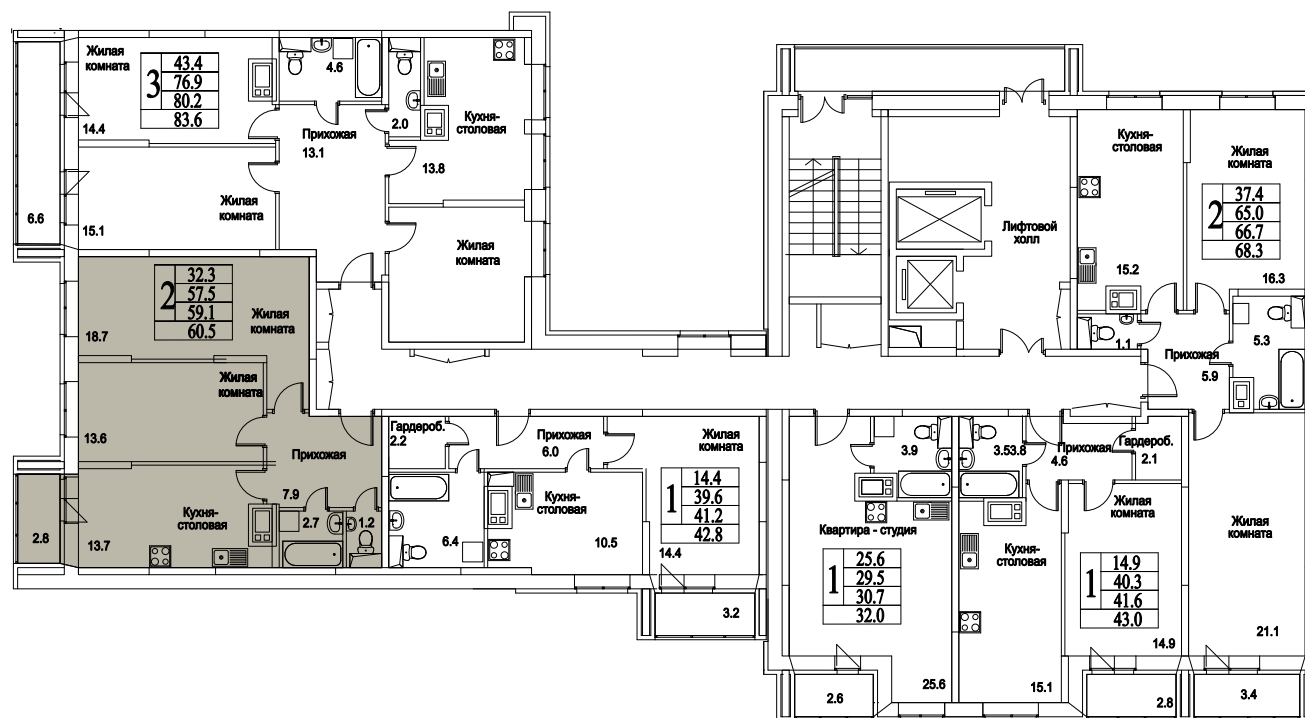

корпус

2

КОМНАТЫ

66,0

ПЛОЩАДЬ М²

6 468 000

СТОИМОСТЬ, РУБ.

Московская область, г. Видное, ул. Олимпийская

+7 (495) 777-17-19

ЖК Битцевские Холмы -

Студии, Однокомнатные, Двухкомнатные,
Трехкомнатные

корпус

ЖИЛОЙ КОМПЛЕКС
• БИТЦЕВСКИЕ •
ХОЛМЫ

2

КОМНАТЫ

66,0