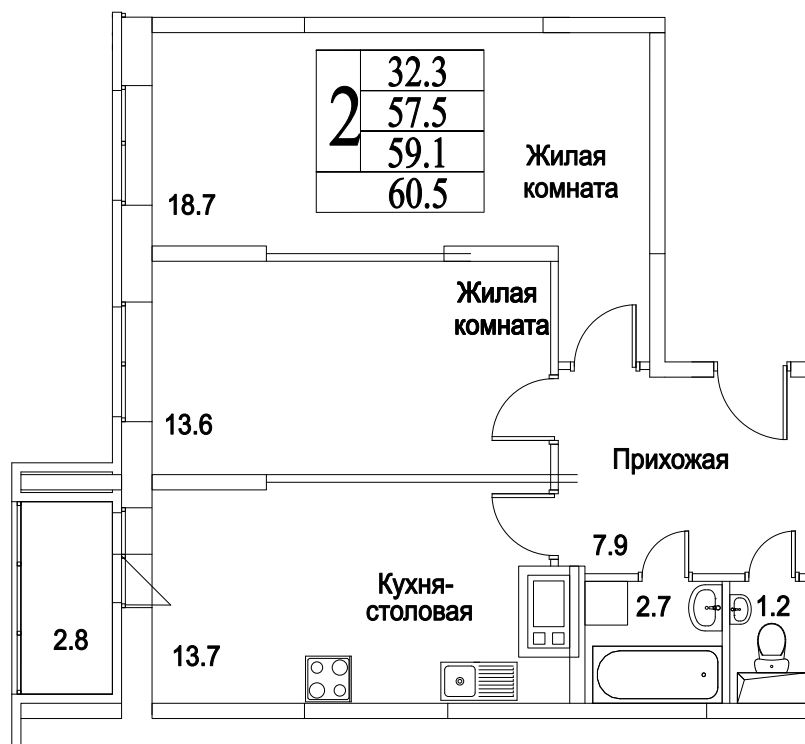

корпус

Московская область, г. Видное, ул. Олимпийская

+7(495)970-18-32

ЖК Битцевские Холмы - жилой комплекс в видном.

2
КОМНАТЫ

66,0
ПЛОЩАДЬ М²

0
СТОИМОСТЬ, РУБ.

корпус

ЖИЛОЙ КОМПЛЕКС
• БИТЦЕВСКИЕ
ХОЛМЫ •

2

КОМНАТЫ

66,0

ПЛОЩАДЬ М²

0

СТОИМОСТЬ, РУБ.

Московская область, г. Видное, ул. Олимпийская