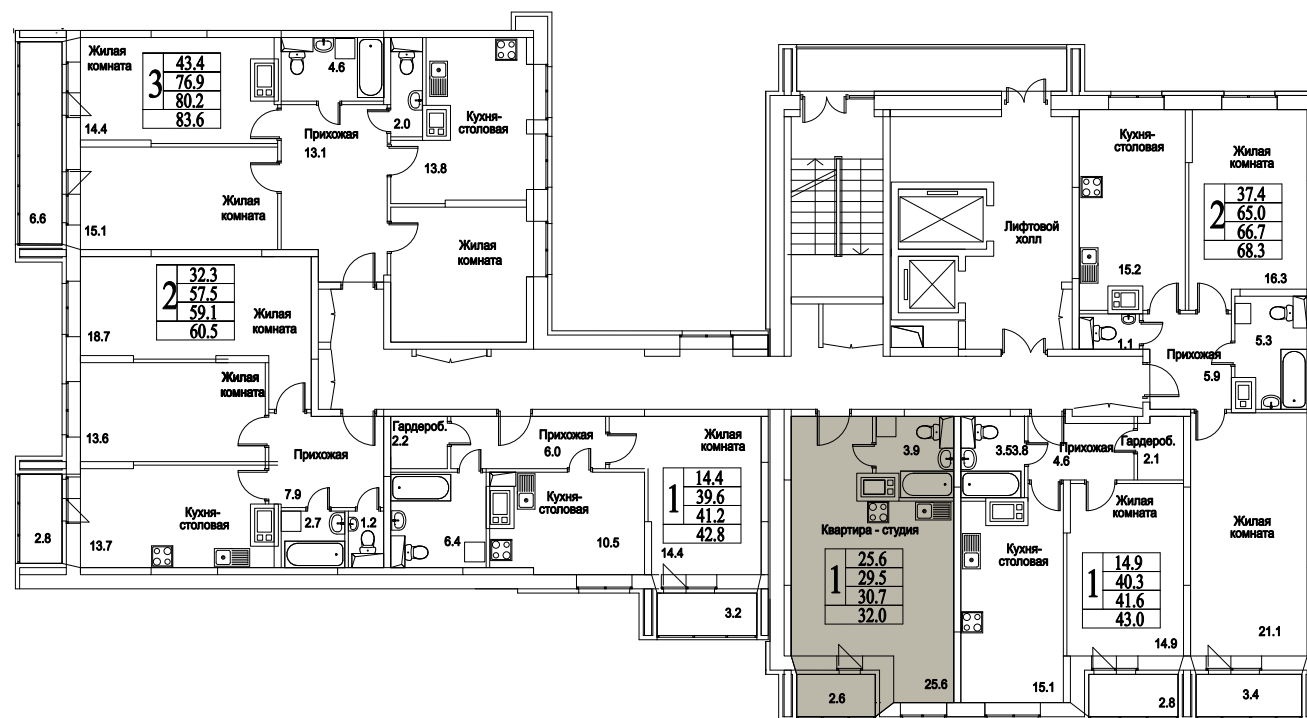

корпус

СТУДИЯ

35,2

ПЛОЩАДЬ М²

3 977 600

СТОИМОСТЬ, РУБ.

Московская область, г. Видное, ул. Олимпийская

+7(495)970-18-32

ЖК Битцевские Холмы - студия видное.

корпус

ЖИЛОЙ КОМПЛЕКС
• БИТЦЕВСКИЕ •
ХОЛМЫ

СТУДИЯ

35,2

ПЛОЩАДЬ М²

3 977 600

СТОИМОСТЬ, РУБ.