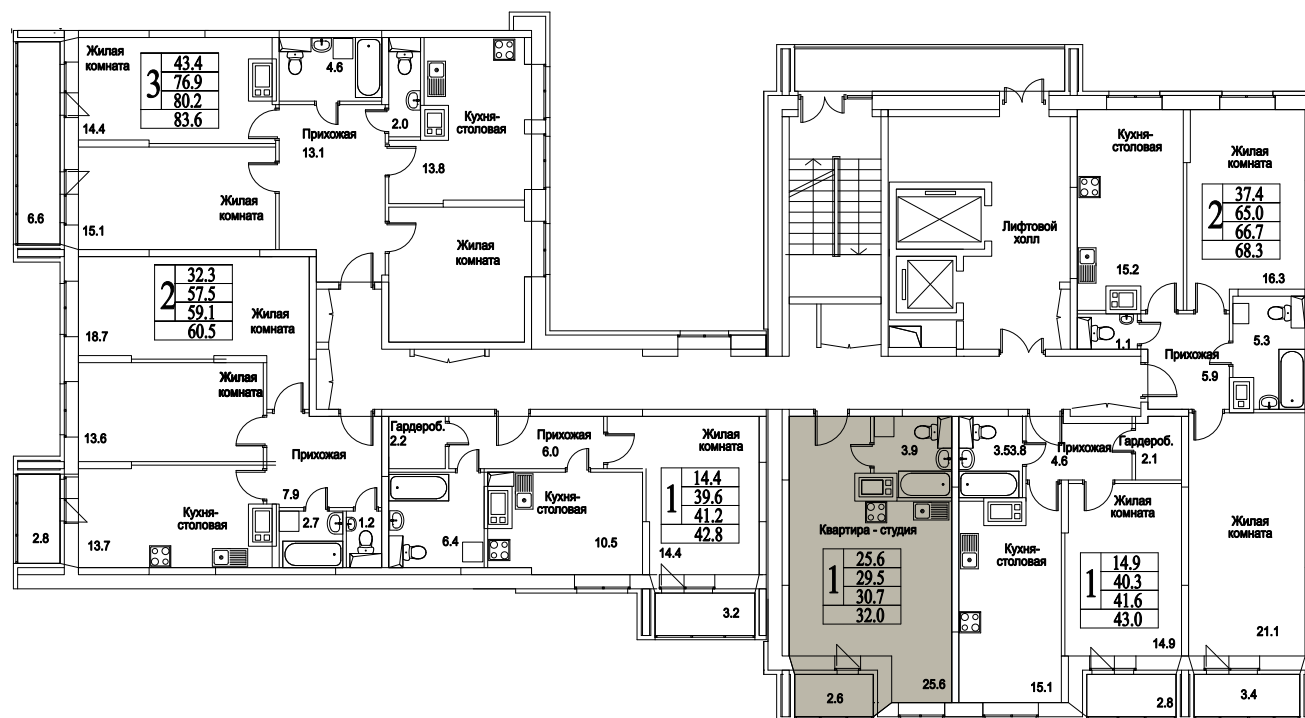

корпус

СТУДИЯ

35,2

ПЛОЩАДЬ М²

3 977 600

СТОИМОСТЬ, РУБ.

Московская область, г. Видное, ул. Олимпийская

+7(495)970-18-32

ЖК Битцевские Холмы - новостройки в расторгнуто от застройщика.

корпус

ЖИЛОЙ КОМПЛЕКС
• БИТЦЕВСКИЕ •
ХОЛМЫ

СТУДИЯ

35,2

ПЛОЩАДЬ М²

3 977 600

СТОИМОСТЬ, РУБ.