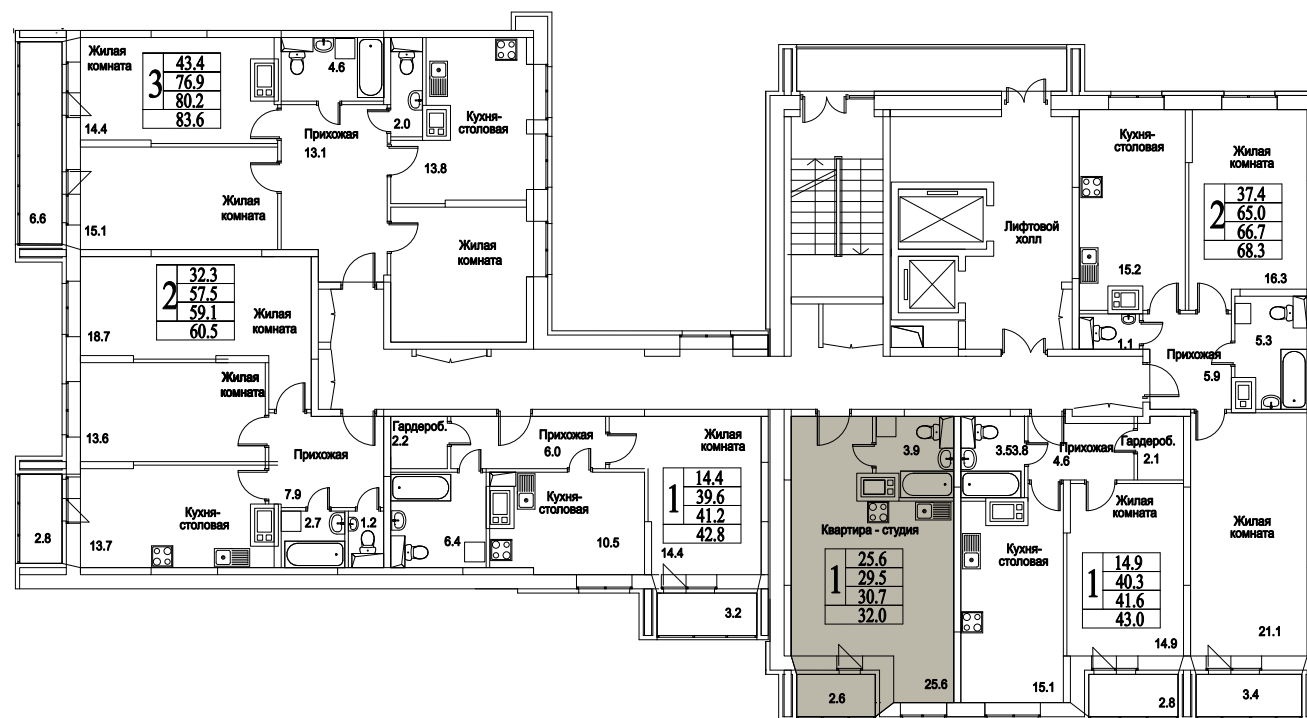

корпус

СТУДИЯ

35,2
ПЛОЩАДЬ М²

0
СТОИМОСТЬ, РУБ.

Московская область, г. Видное, ул. Олимпийская

+7(495)970-18-32

ЖК Битцевские Холмы - квартиры без посредников
видное.

корпус

ЖИЛОЙ КОМПЛЕКС
• БИТЦЕВСКИЕ •
ХОЛМЫ

СТУДИЯ

35,2

ПЛОЩАДЬ М²

0

СТОИМОСТЬ, РУБ.

Московская область, г. Видное, ул. Олимпийская

+7(495)970-18-32