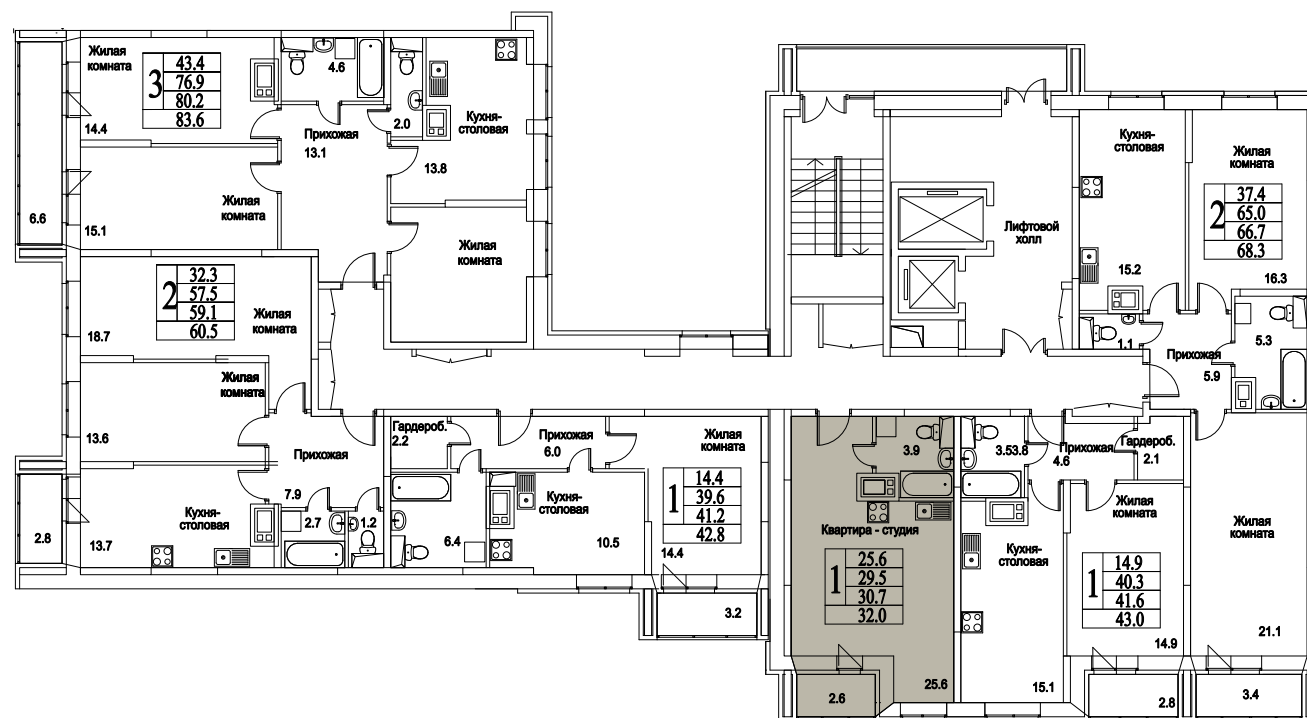

корпус

**СТУДИЯ**

**35,2**

ПЛОЩАДЬ М<sup>2</sup>

**3 977 600**

СТОИМОСТЬ, РУБ.

Московская область, г. Видное, ул. Олимпийская

+7 (495) 777-17-19

ЖК Битцевские Холмы -  
Студии, Однокомнатные, Двухкомнатные,  
Трехкомнатные

корпус

ЖИЛОЙ КОМПЛЕКС  
• БИТЦЕВСКИЕ •  
ХОЛМЫ

СТУДИЯ

35,2

ПЛОЩАДЬ М<sup>2</sup>

3 977 600

СТОИМОСТЬ, РУБ.