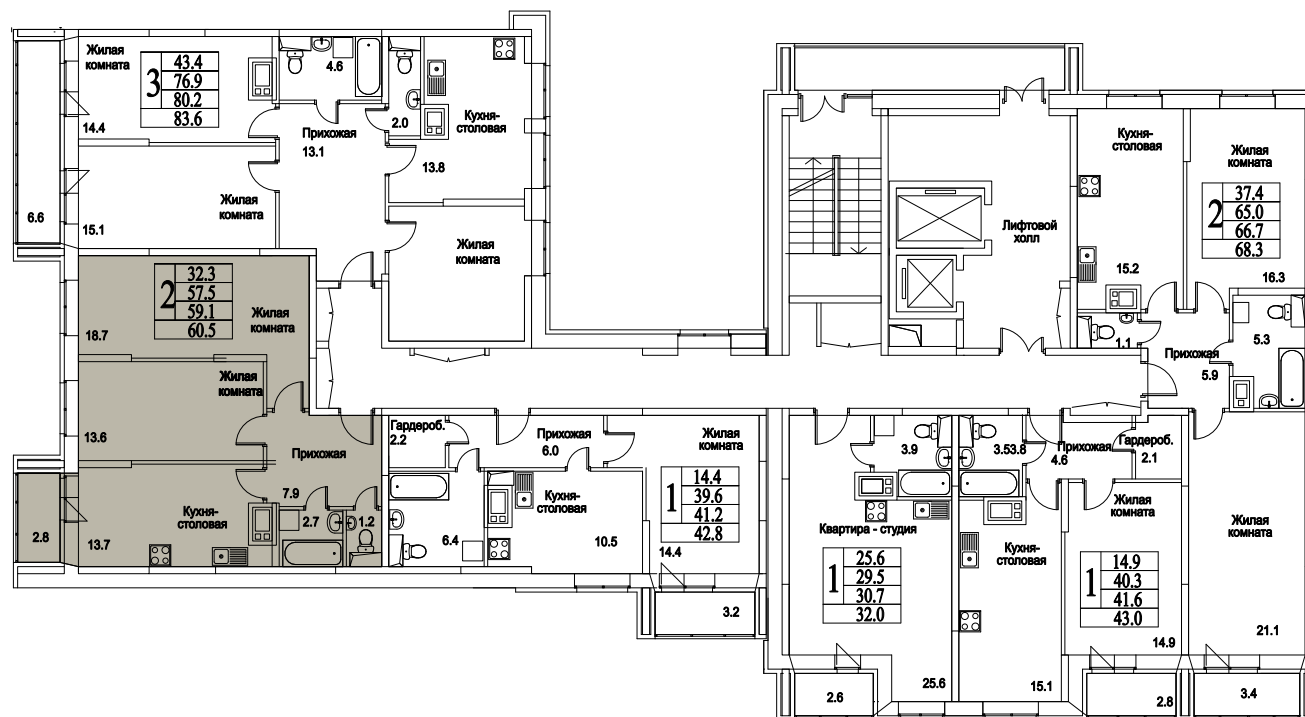

Московская область, г. Видное, ул. Олимпийская

+7(495)970-18-32

ЖК Битцевские Холмы - жилой комплекс в видном цены.

2
КОМНАТЫ

65,5
ПЛОЩАДЬ М²

6 419 000
СТОИМОСТЬ, РУБ.