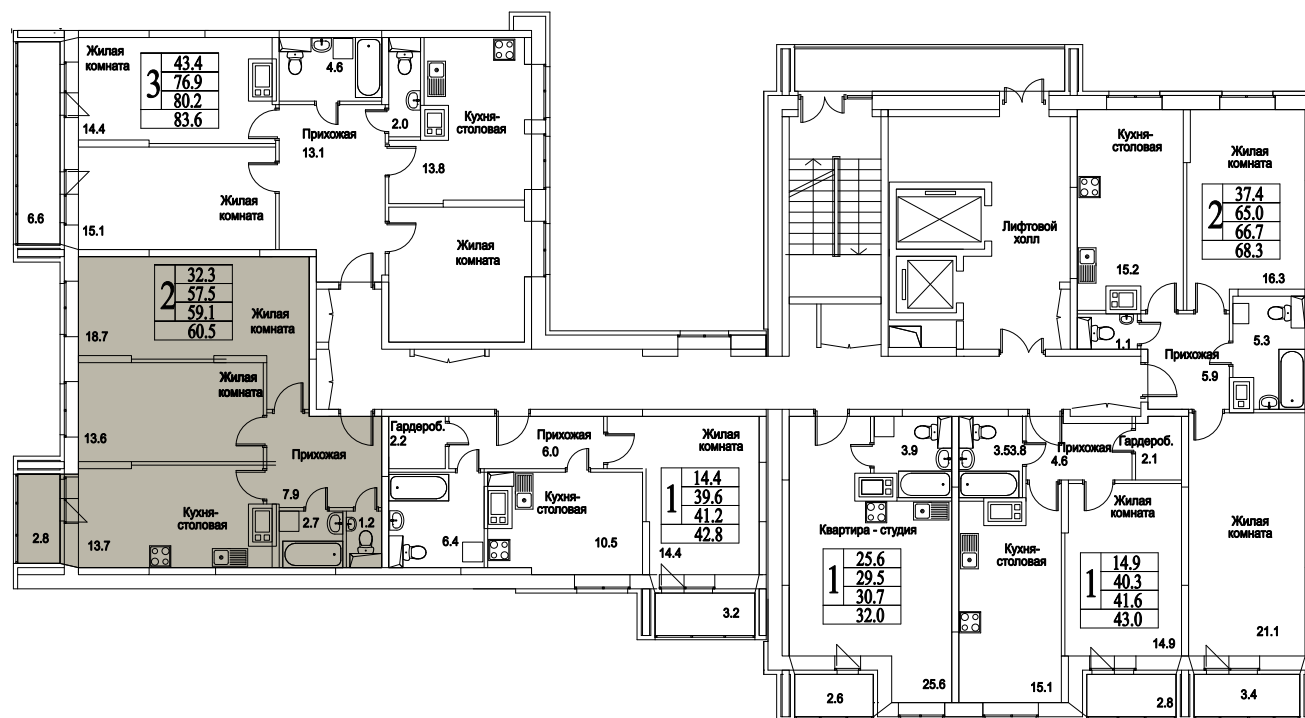

Московская область, г. Видное, ул. Олимпийская

+7(495)970-18-32

ЖК Битцевские Холмы - квартиры в видном недорого.

2
КОМНАТЫ

65,5
ПЛОЩАДЬ М²

0
СТОИМОСТЬ, РУБ.