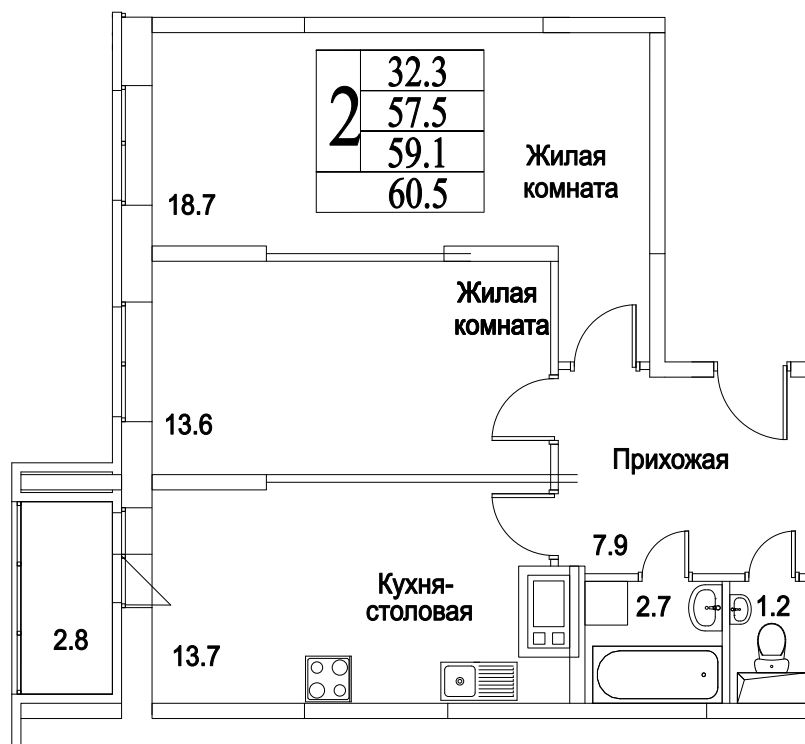

корпус

Московская область, г. Видное, ул. Олимпийская

+7(495)970-18-32

ЖК Битцевские Холмы - новостройки в видном от застройщика.

2
КОМНАТЫ

65,5
ПЛОЩАДЬ М²

6 419 000
СТОИМОСТЬ, РУБ.

корпус