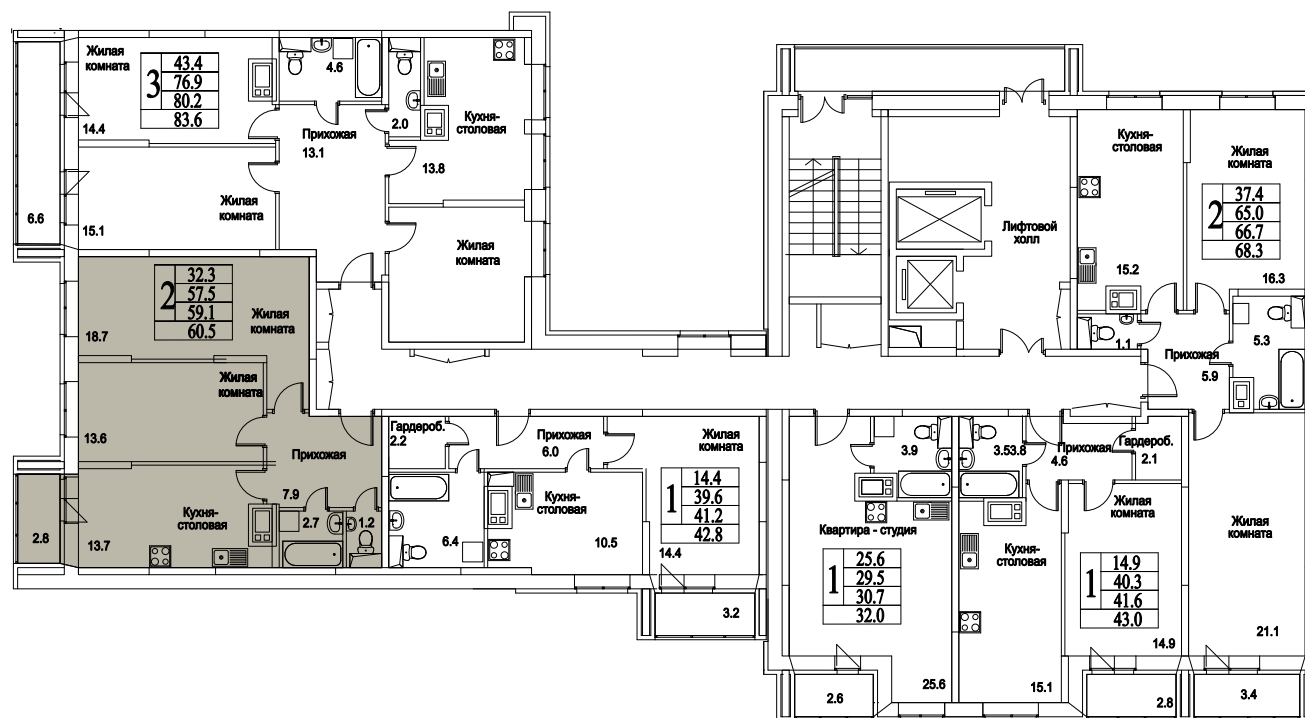

Московская область, г. Видное, ул. Олимпийская

+7(495)970-18-32

ЖК Битцевские Холмы - новостройки в видном от застройщика.

2
КОМНАТЫ

65,5
ПЛОЩАДЬ М²

6 419 000
СТОИМОСТЬ, РУБ.