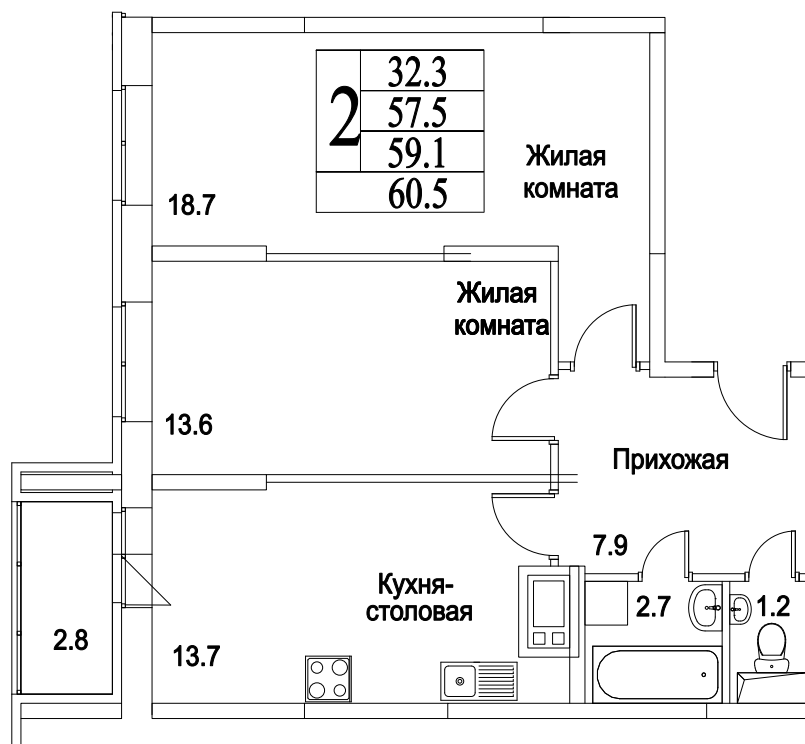

корпус

Московская область, г. Видное, ул. Олимпийская

+7(495)970-18-32

ЖК Битцевские Холмы - квартиры в видном недорого.

2  
КОМНАТЫ

65,5  
ПЛОЩАДЬ М<sup>2</sup>

0  
СТОИМОСТЬ, РУБ.

корпус