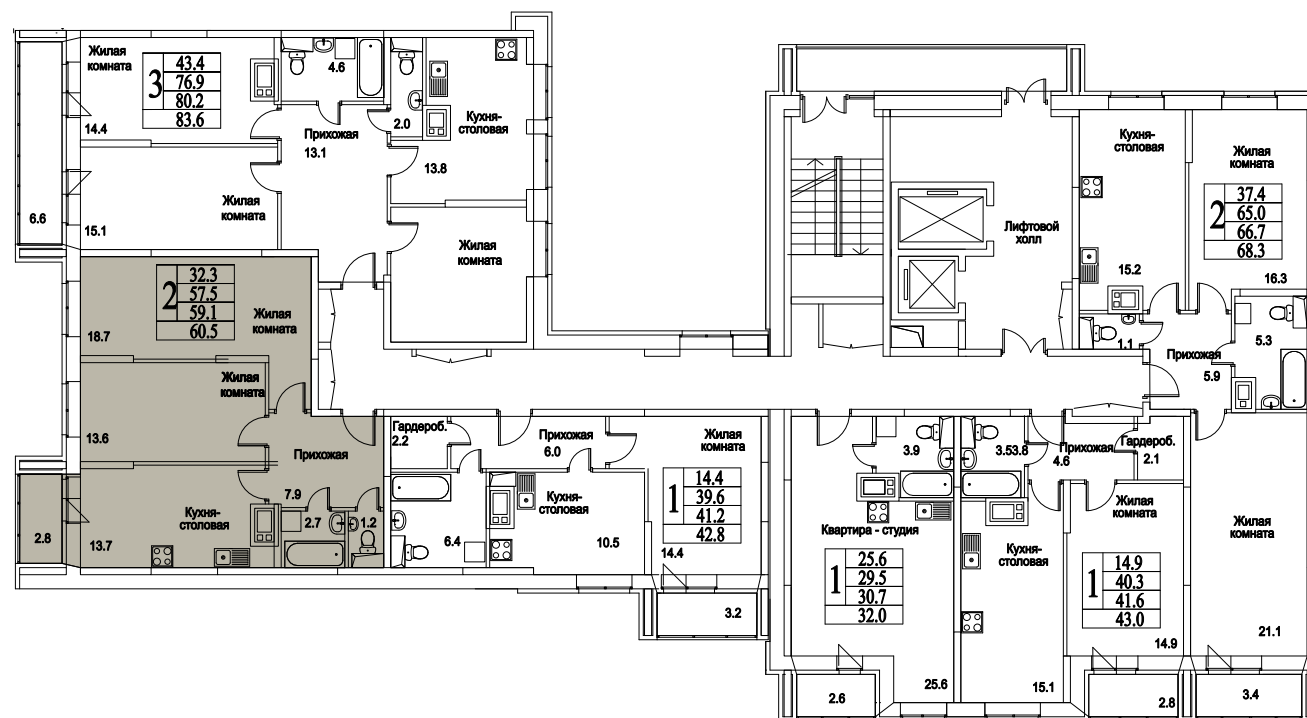

Московская область, г. Видное, ул. Олимпийская

+7 (495) 777-17-19

ЖК Битцевские Холмы -
Студии, Однокомнатные, Двухкомнатные,
Трехкомнатные

2
КОМНАТЫ

65,5
ПЛОЩАДЬ М²

6 419 000
СТОИМОСТЬ, РУБ.