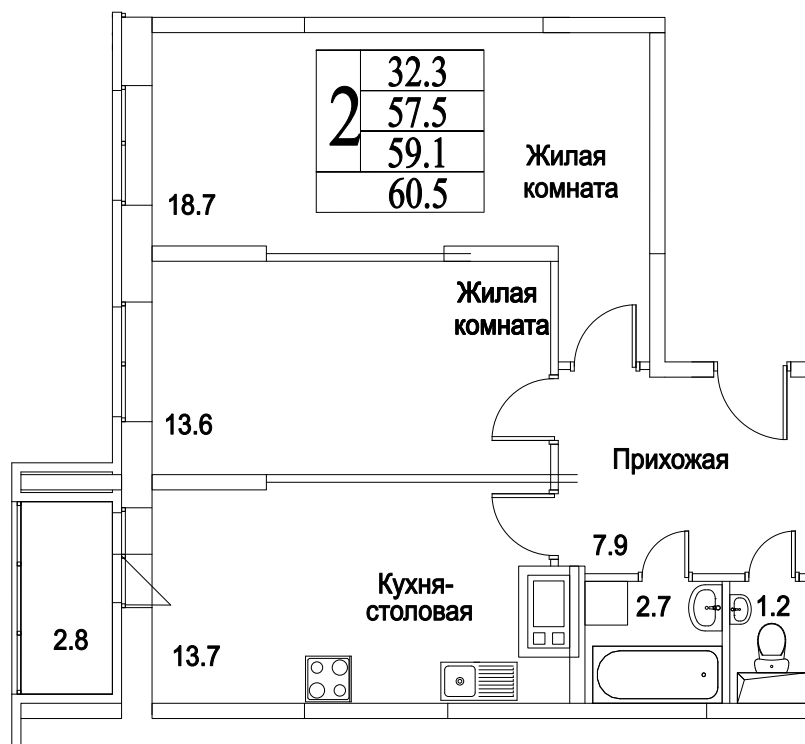

корпус

2

КОМНАТЫ

65,5

ПЛОЩАДЬ М²

6 419 000

СТОИМОСТЬ, РУБ.

Московская область, г. Видное, ул. Олимпийская

2
КОМНАТЫ

65,5
ПЛОЩАДЬ М²

6 419 000
СТОИМОСТЬ, РУБ.