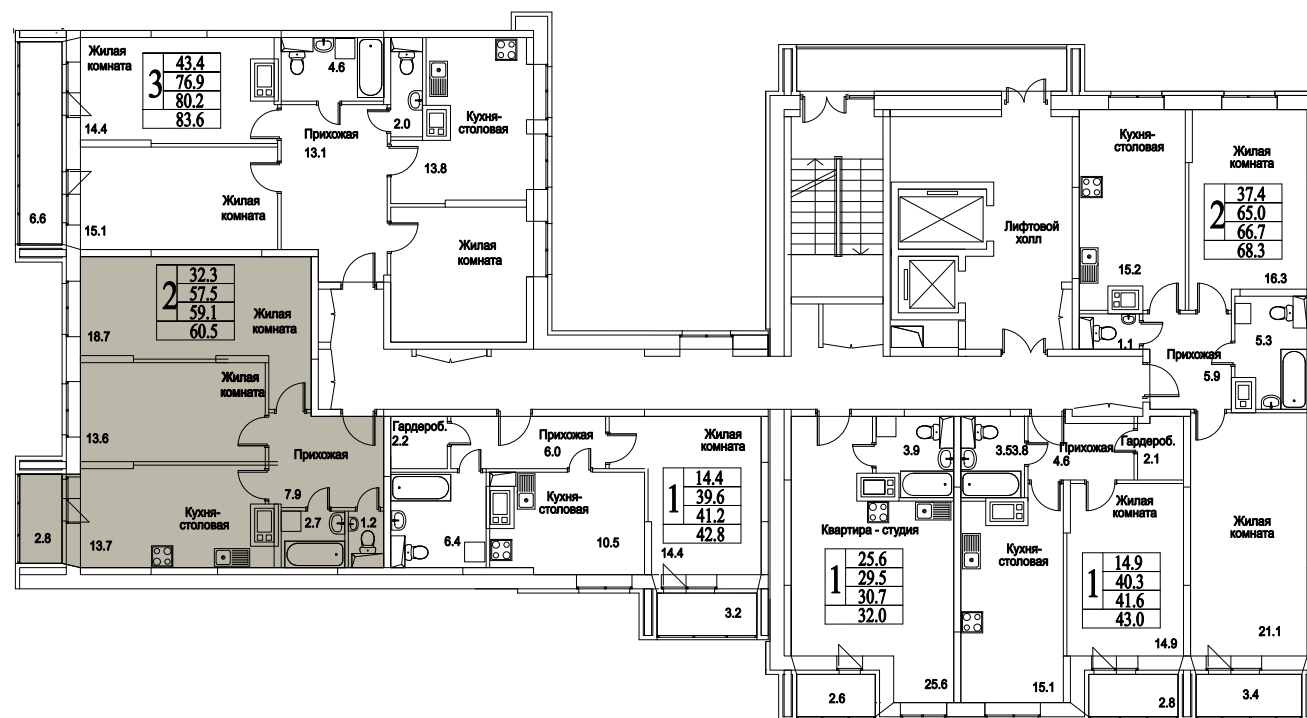

Московская область, г. Видное, ул. Олимпийская

+7(495)970-18-32

ЖК Битцевские Холмы - трехкомнатные квартиры в ВИДНОМ.

2
КОМНАТЫ

65,5
ПЛОЩАДЬ М²

6 419 000
СТОИМОСТЬ, РУБ.