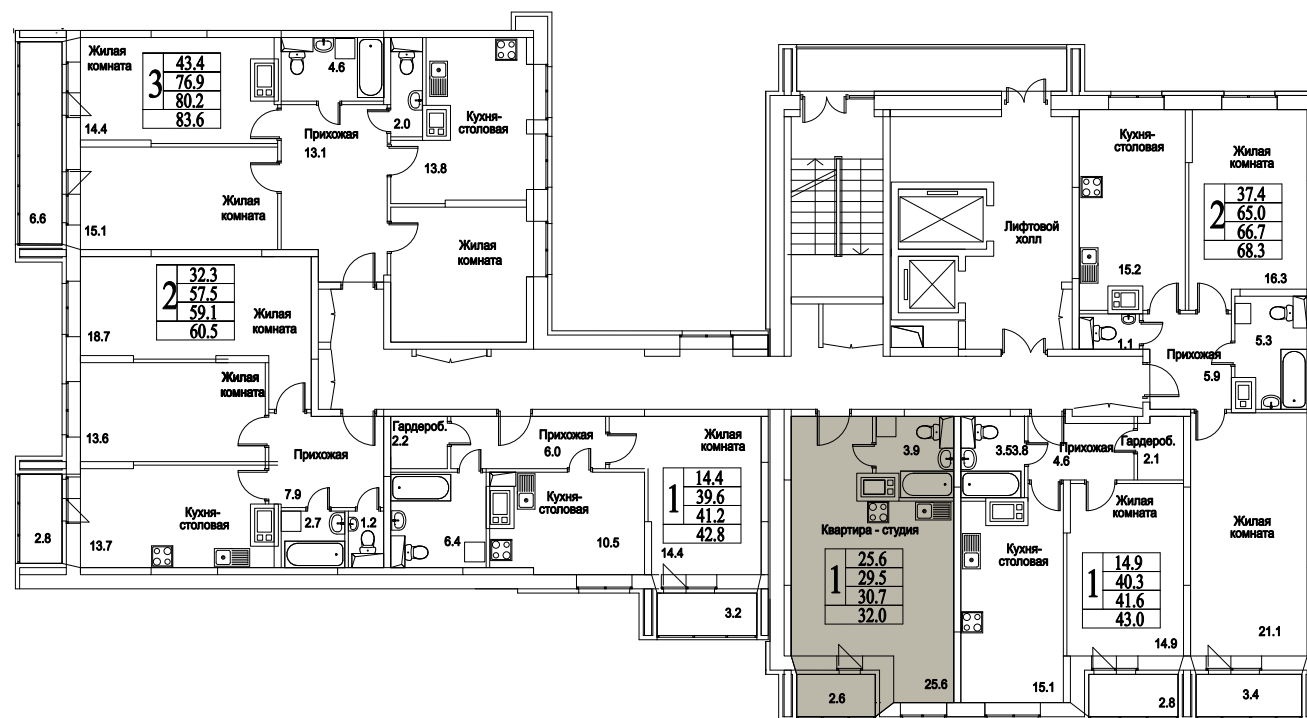

корпус

СТУДИЯ

35,4  
ПЛОЩАДЬ М<sup>2</sup>

0  
СТОИМОСТЬ, РУБ.

Московская область, г. Видное, ул. Олимпийская

+7(495)970-18-32

ЖК Битцевские Холмы - жк в видном новостройки.

корпус

ЖИЛОЙ КОМПЛЕКС  
• БИТЦЕВСКИЕ  
ХОЛМЫ •

СТУДИЯ

35,4

ПЛОЩАДЬ М<sup>2</sup>

0

СТОИМОСТЬ, РУБ.

Московская область, г. Видное, ул. Олимпийская

+7(495)970-18-32