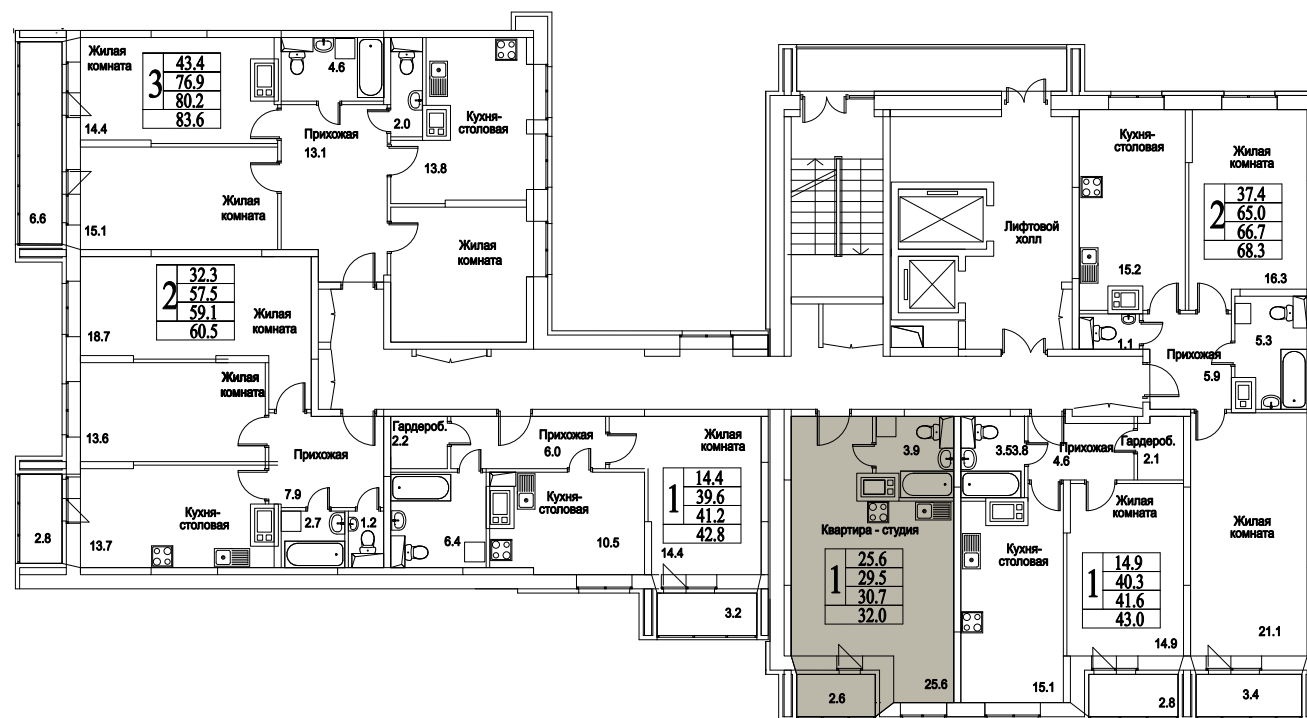

корпус

СТУДИЯ

35,4
ПЛОЩАДЬ М²

4 000 200
СТОИМОСТЬ, РУБ.

Московская область, г. Видное, ул. Олимпийская

+7 (495) 777-17-19

ЖК Битцевские Холмы -
Студии, Однокомнатные, Двухкомнатные,
Трехкомнатные

корпус

ЖИЛОЙ КОМПЛЕКС
• БИТЦЕВСКИЕ •
ХОЛМЫ

СТУДИЯ

35,4

ПЛОЩАДЬ М²

4 000 200

СТОИМОСТЬ, РУБ.

Московская область, г. Видное, ул. Олимпийская

+7 (495) 777-17-19