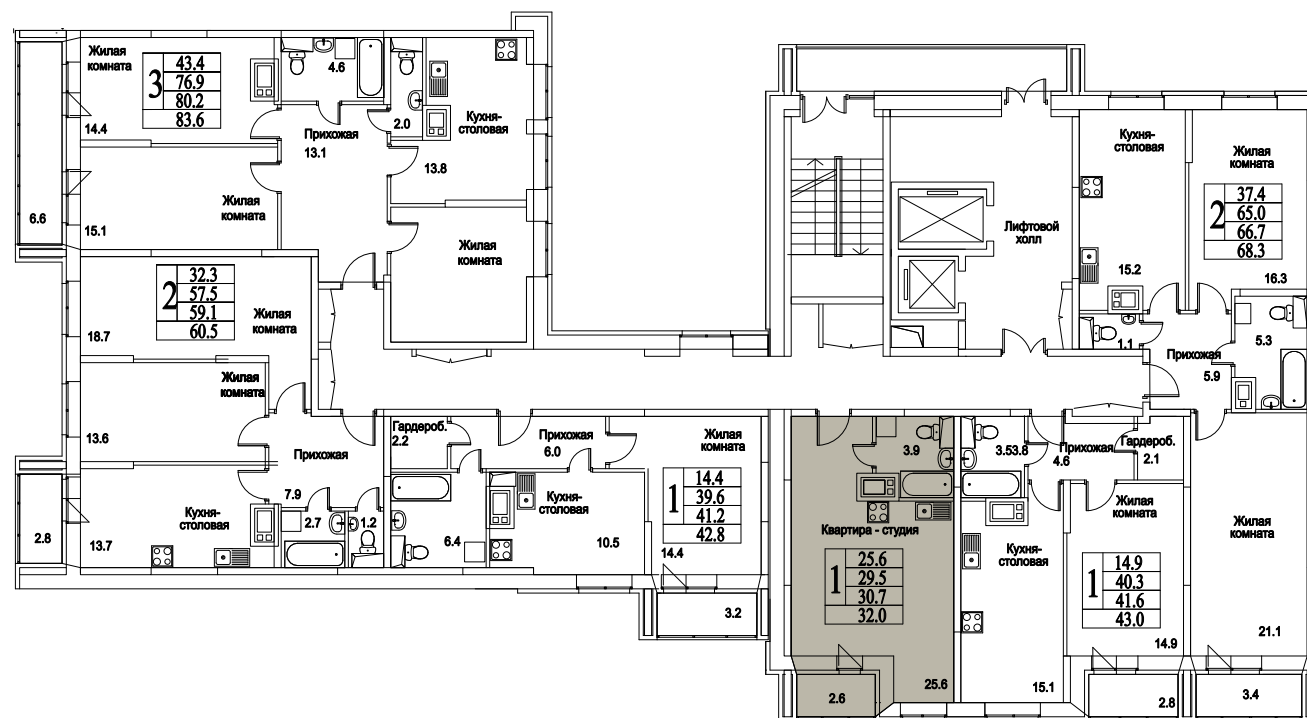

корпус

СТУДИЯ

35,4
ПЛОЩАДЬ М²

4 000 200
СТОИМОСТЬ, РУБ.

Московская область, г. Видное, ул. Олимпийская

+7(495)970-18-32

ЖК Битцевские Холмы - жилой комплекс в видном.

корпус

ЖИЛОЙ КОМПЛЕКС
• БИТЦЕВСКИЕ
ХОЛМЫ •

СТУДИЯ

35,4

ПЛОЩАДЬ М²

4 000 200

СТОИМОСТЬ, РУБ.

Московская область, г. Видное, ул. Олимпийская

+7(495)970-18-32