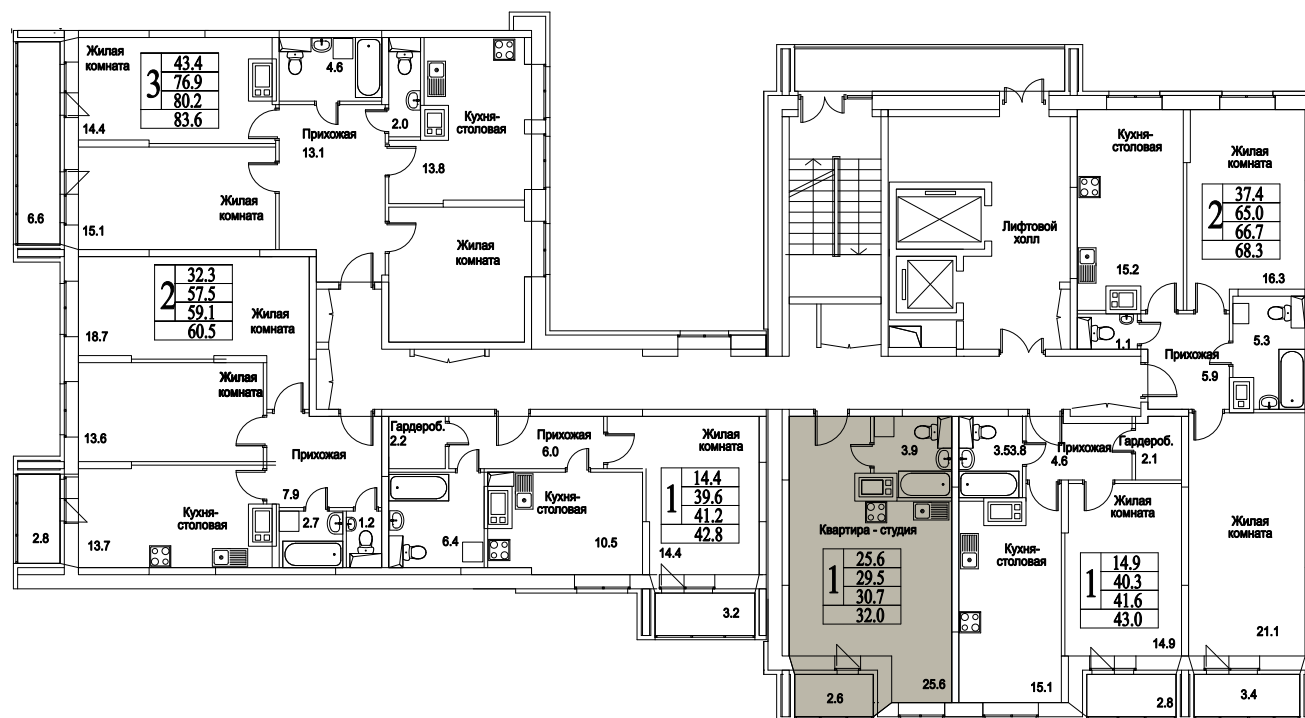

корпус

СТУДИЯ

35,4

ПЛОЩАДЬ М²

4 000 200

СТОИМОСТЬ, РУБ.

Московская область, г. Видное, ул. Олимпийская

+7(495)970-18-32

ЖК Битцевские Холмы - 3 х комнатные квартиры в ВИДНОМ.

корпус

ЖИЛОЙ КОМПЛЕКС
• БИТЦЕВСКИЕ
ХОЛМЫ •

СТУДИЯ

35,4

ПЛОЩАДЬ М²

4 000 200

СТОИМОСТЬ, РУБ.