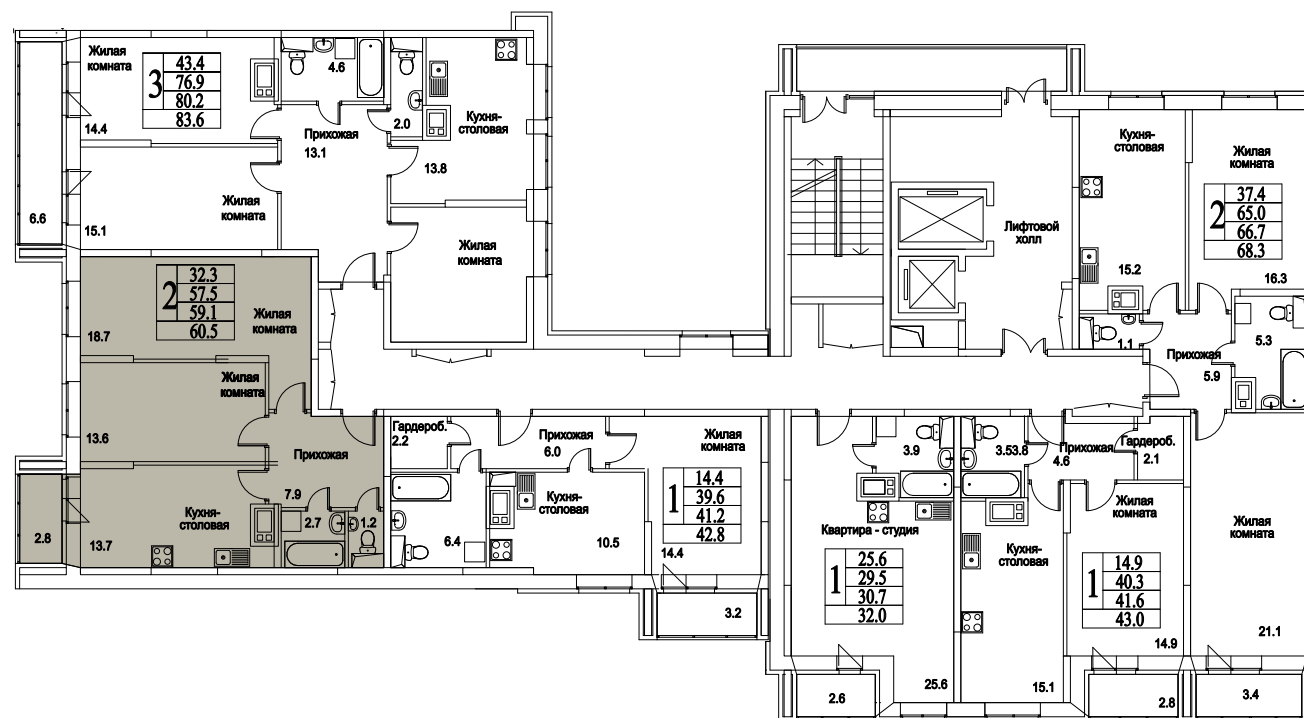

корпус

2

КОМНАТЫ

65,9

ПЛОЩАДЬ М²

6 458 200

СТОИМОСТЬ, РУБ.

Московская область, г. Видное, ул. Олимпийская

+7 (495) 777-17-19

ЖК Битцевские Холмы -

Студии, Однокомнатные, Двухкомнатные,
Трехкомнатные

корпус

ЖИЛОЙ КОМПЛЕКС
• БИТЦЕВСКИЕ •
ХОЛМЫ

2

КОМНАТЫ

65,9

ПЛОЩАДЬ М²

6 458 200

СТОИМОСТЬ, РУБ.

Московская область, г. Видное, ул. Олимпийская

+7 (495) 777-17-19

ЖК Битцевские Холмы -
Студии, Однокомнатные, Двухкомнатные,
Трехкомнатные