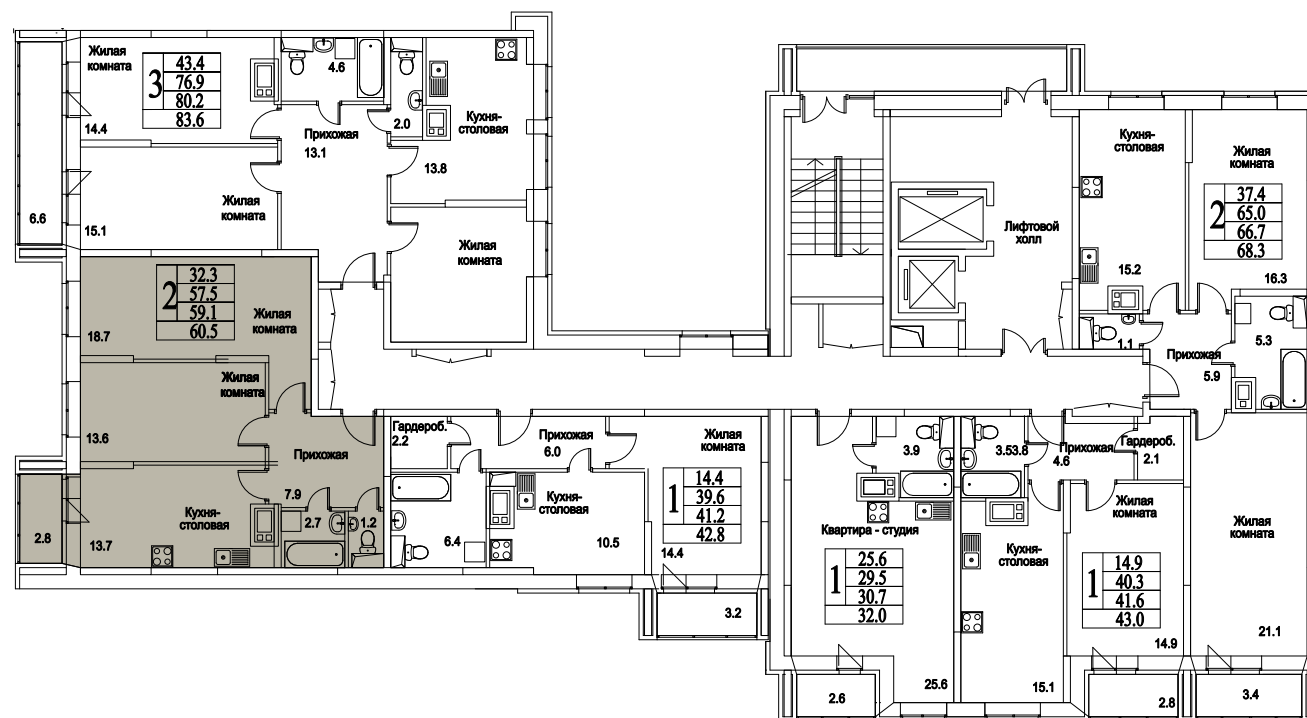

2

КОМНАТЫ

65,9

ПЛОЩАДЬ М²

6 458 200

СТОИМОСТЬ, РУБ.

Московская область, г. Видное, ул. Олимпийская

+7(495)970-18-32

ЖК Битцевские Холмы - новостройки в расторгнуто от застройщика.