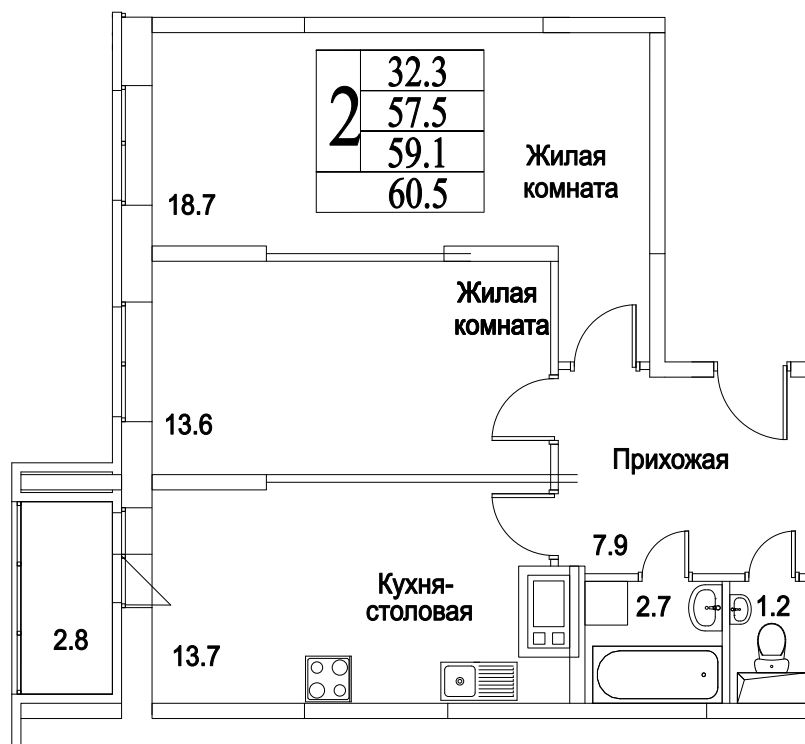

корпус

Московская область, г. Видное, ул. Олимпийская

+7(495)970-18-32

ЖК Битцевские Холмы - военная ипотека видное.

2
КОМНАТЫ

65,9
ПЛОЩАДЬ М²

6 458 200
СТОИМОСТЬ, РУБ.

корпус