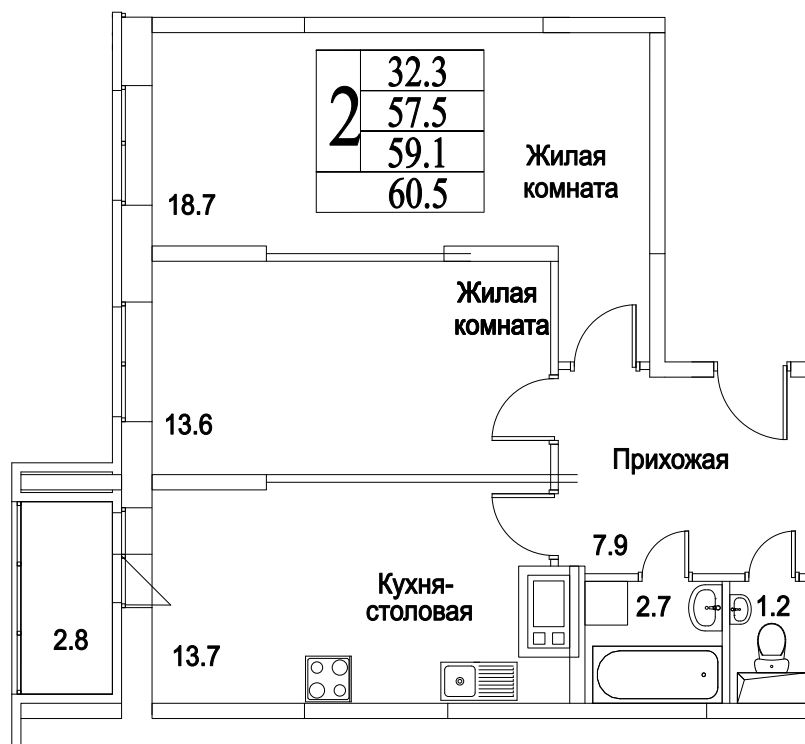

корпус

Московская область, г. Видное, ул. Олимпийская

+7(495)970-18-32

ЖК Битцевские Холмы - новостройки в расторгнуто от застройщика.

2  
КОМНАТЫ

65,9  
ПЛОЩАДЬ М<sup>2</sup>

6 458 200  
СТОИМОСТЬ, РУБ.

корпус

ЖИЛОЙ КОМПЛЕКС  
• БИТЦЕВСКИЕ •  
ХОЛМЫ

2

КОМНАТЫ

65,9

ПЛОЩАДЬ М<sup>2</sup>

6 458 200

СТОИМОСТЬ, РУБ.

Московская область, г. Видное, ул. Олимпийская