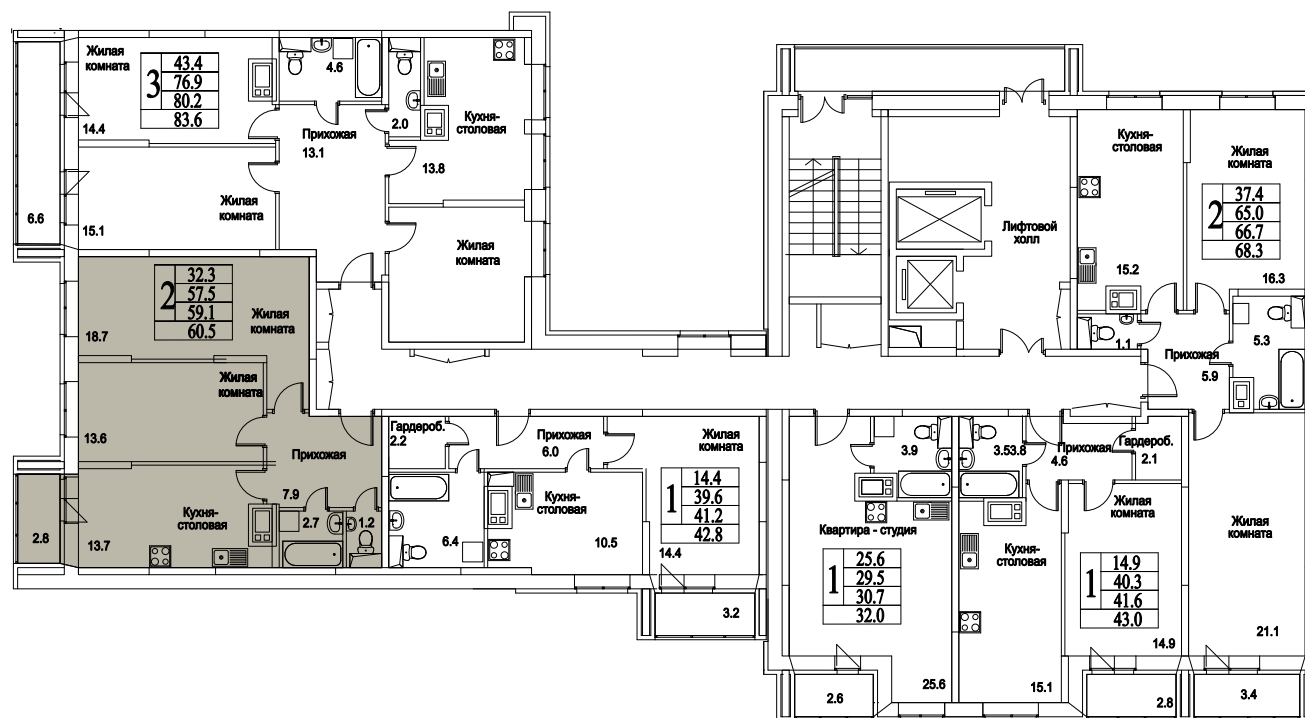

Московская область, г. Видное, ул. Олимпийская

+7(495)970-18-32

ЖК Битцевские Холмы - квартиры в расторгуюево.

2
КОМНАТЫ

65,9
ПЛОЩАДЬ М²

6 458 200
СТОИМОСТЬ, РУБ.