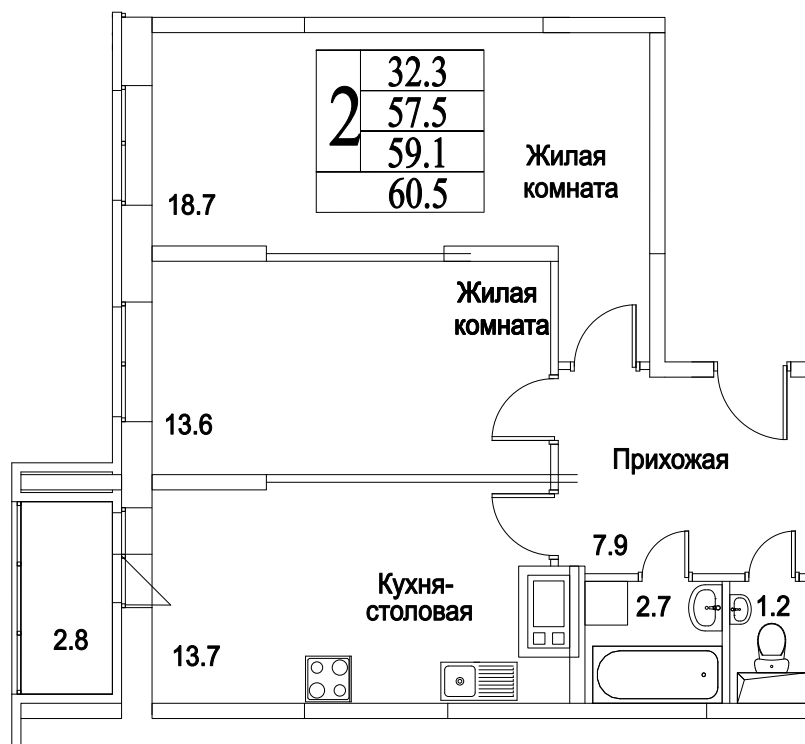

корпус

2

КОМНАТЫ

65,9

ПЛОЩАДЬ М²

6 458 200

СТОИМОСТЬ, РУБ.

Московская область, г. Видное, ул. Олимпийская

+7 (495) 777-17-19

ЖК Битцевские Холмы -

Студии, Однокомнатные, Двухкомнатные,
Трехкомнатные

корпус

ЖИЛОЙ КОМПЛЕКС
• БИТЦЕВСКИЕ •
ХОЛМЫ

2

КОМНАТЫ

65,9