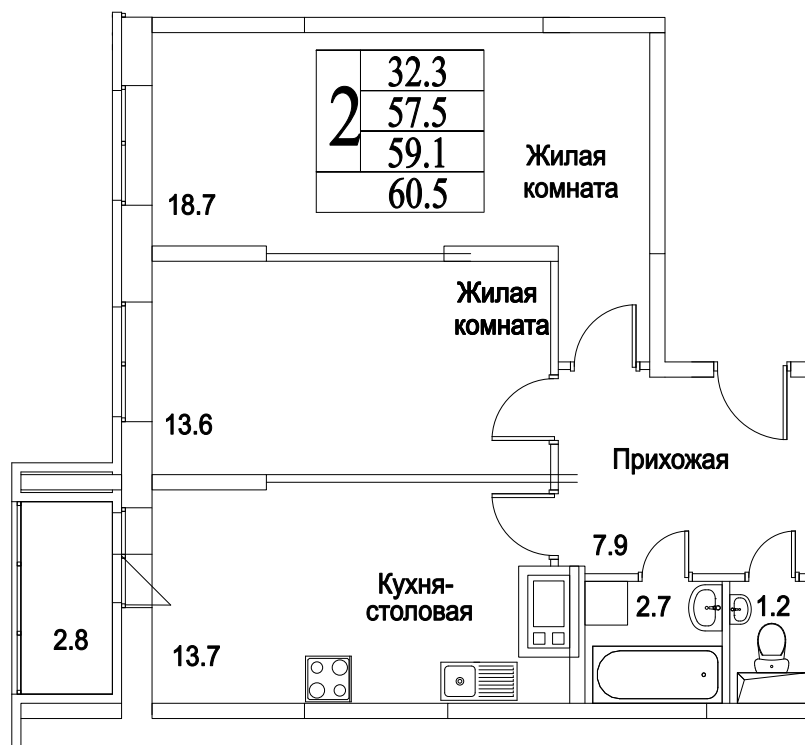

корпус

Московская область, г. Видное, ул. Олимпийская

+7(495)970-18-32

ЖК Битцевские Холмы - квартиры в расторгнуто.

2

КОМНАТЫ

65,9

ПЛОЩАДЬ М<sup>2</sup>

65,9  
ПЛОЩАДЬ М<sup>2</sup>

6 458 200  
СТОИМОСТЬ, РУБ.