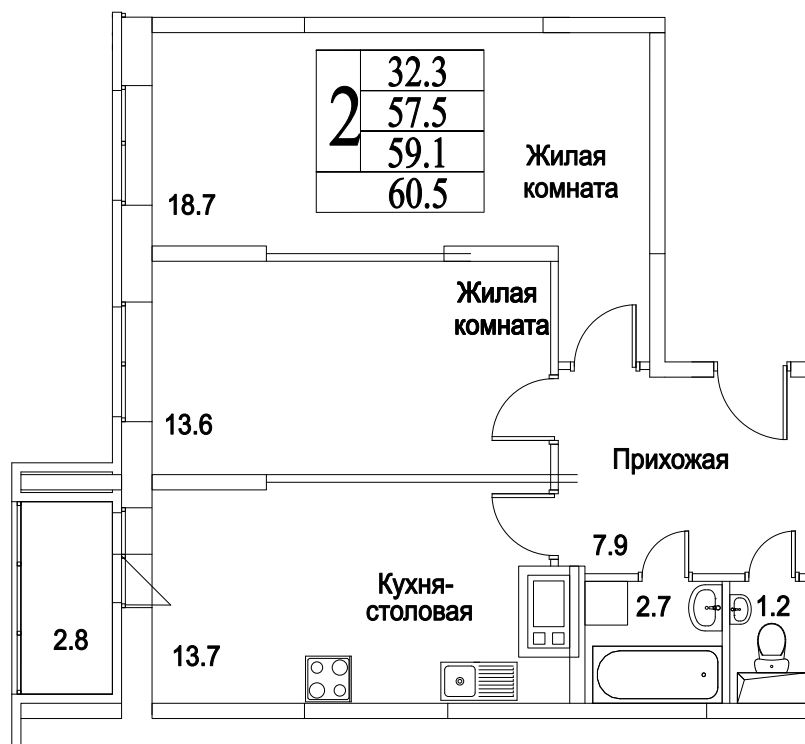

корпус

Московская область, г. Видное, ул. Олимпийская

+7(495)970-18-32

ЖК Битцевские Холмы - квартиры без посредников  
видное.

2  
КОМНАТЫ

65,9  
ПЛОЩАДЬ М<sup>2</sup>

6 458 200  
СТОИМОСТЬ, РУБ.

корпус