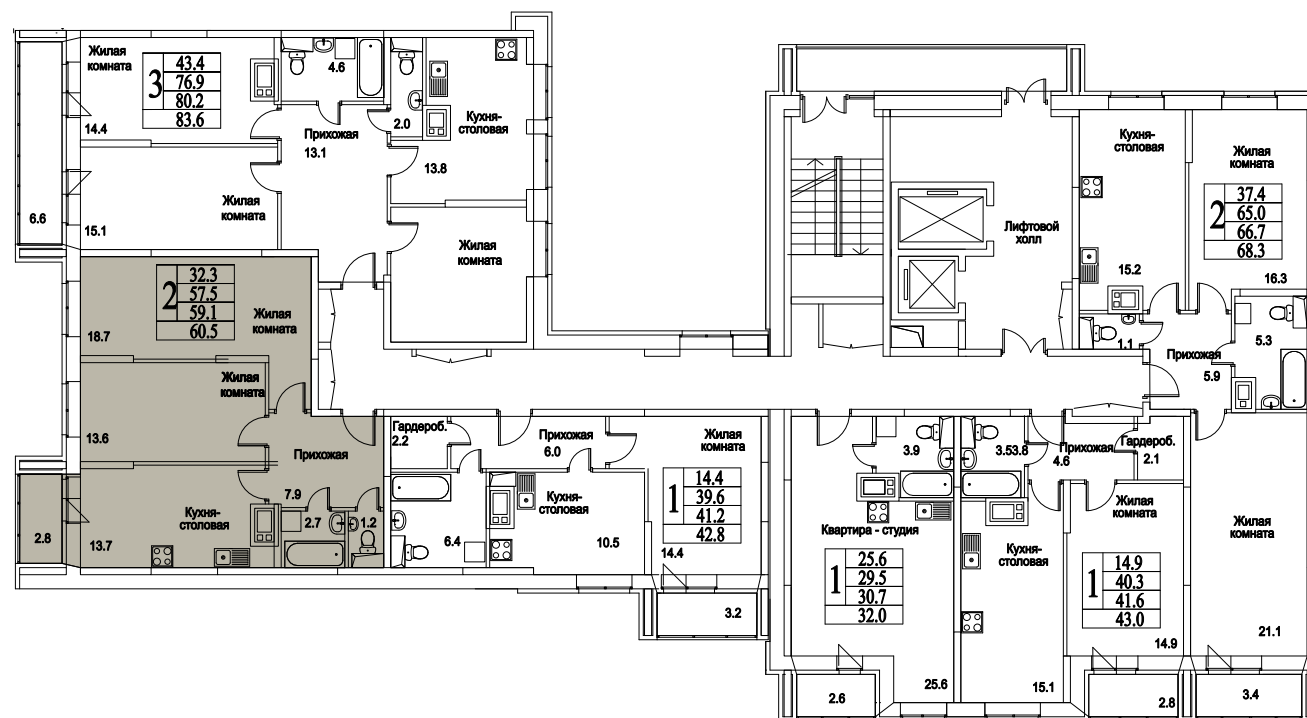

ЖИЛОЙ КОМПЛЕКС  
• БИТЦЕВСКИЕ •  
ХОЛМЫ

2

КОМНАТЫ

65,9

ПЛОЩАДЬ М<sup>2</sup>

6 458 200

СТОИМОСТЬ, РУБ.

Московская область, г. Видное, ул. Олимпийская